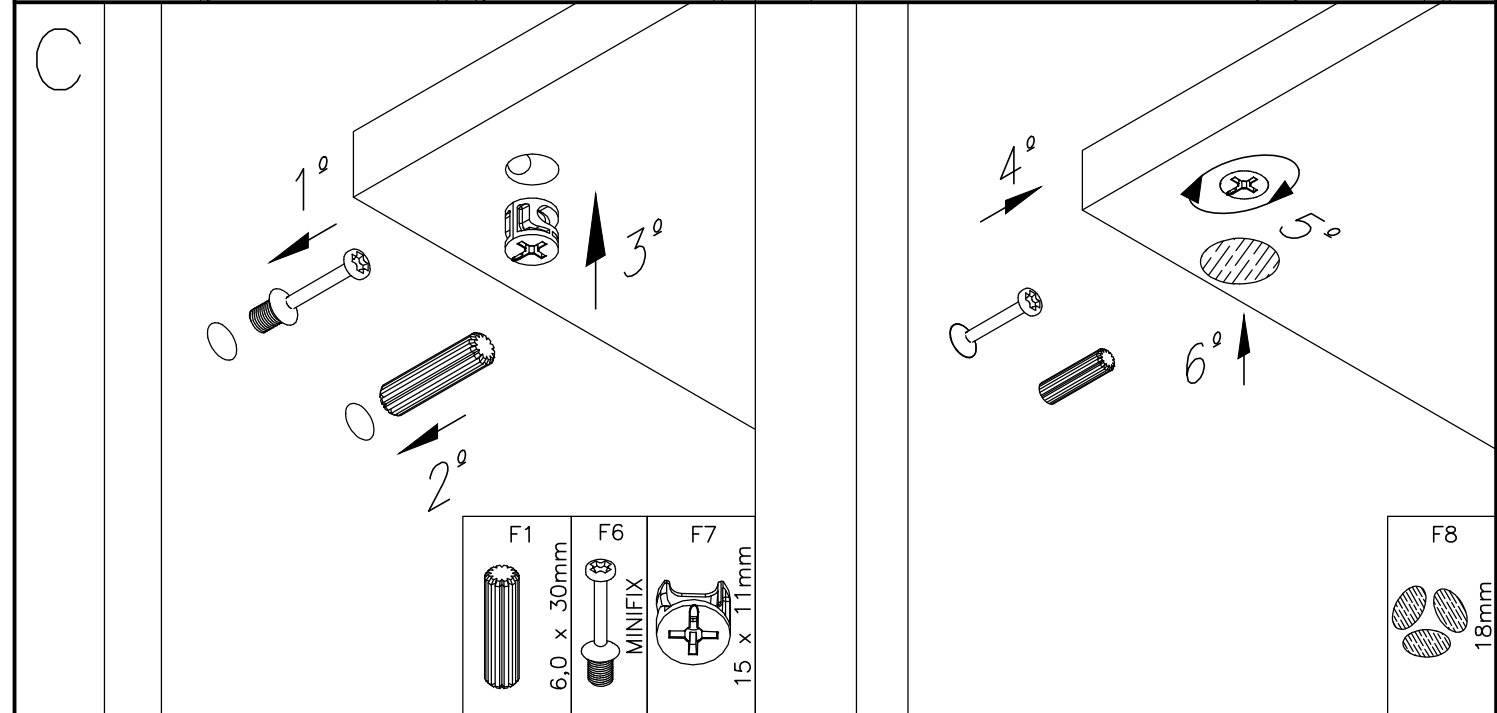

MoveNord

MOVE TV 1800 x 500 x 350mm

REF.:
968.00033

	01		02		01						
	28 F1				08 F2		24 F3		07 F4		02 F5
	6,0 x 30mm				3,5 x 12mm		4,0 x 14mm		3,9 x 32mm		1/4" x 1 1/4"
	24 F6				24 F7		12 F8		04 F9		01 F10
	MINIFIX				15 x 11mm		18mm		35mm		300mm
	03 F11										
	ZP5451.000										

01 x1 1762 x 350 x 18mm	02 x1 05 x1 382 x 350 x 18mm	03 x1 04 x1 364 x 330 x 18mm
06 x3 584 x 373 x 03mm	07 x1 576 x 310 x 18mm	08 x1 1800 x 350 x 18mm
09 x1 10 x1 584 x 360 x 18mm	11 x1 1760 x 20 x 20mm	12 x2 350 x 100 x 20mm
01G x1 529 x 293 x 03mm	02G x1 520 x 110 x 15mm	03G x2 300 x 120 x 15mm
04G x1 584 x 177 x 18mm		