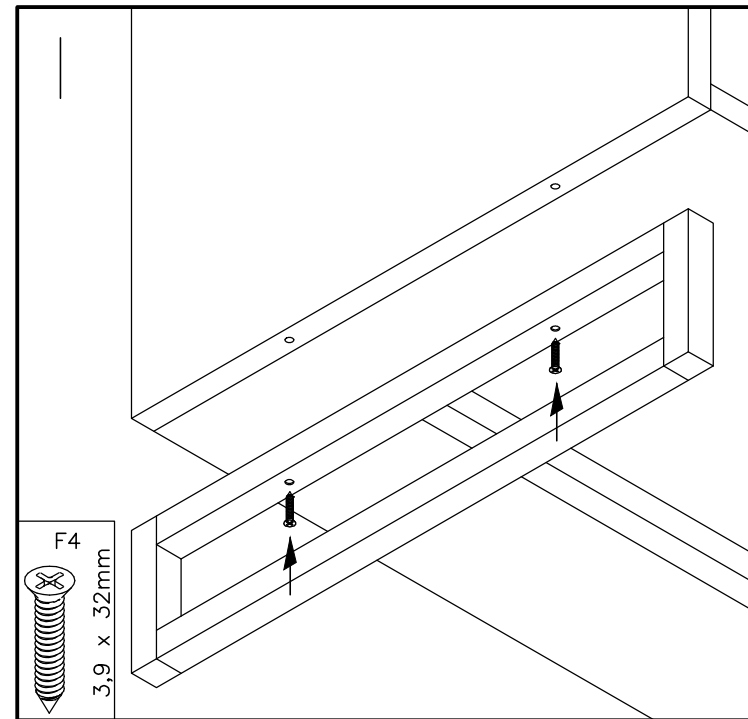

MoveNord

MOVE TV 1800 x 500 x 350mm

REF.:
968.00033

	01		02		01						
	28 F1				08 F2		24 F3		07 F4		02 F5
	6,0 x 30mm				3,5 x 12mm		4,0 x 14mm		3,9 x 32mm		1/4" x 1 1/4"
	24 F6				24 F7		12 F8		04 F9		01 F10
	MINIFIX				15 x 11mm		18mm		35mm		300mm
	03 F11										
	ZP5451.000										

01 x1 1762 x 350 x 18mm	02 x1 05 x1 382 x 350 x 18mm	03 x1 04 x1 364 x 330 x 18mm
06 x3 584 x 373 x 03mm	07 x1 576 x 310 x 18mm	08 x1 1800 x 350 x 18mm
09 x1 10 x1 584 x 360 x 18mm	11 x1 1760 x 20 x 20mm	12 x2 350 x 100 x 20mm
01G x1 529 x 293 x 03mm	02G x1 520 x 110 x 15mm	03G x2 300 x 120 x 15mm
04G x1 584 x 177 x 18mm		