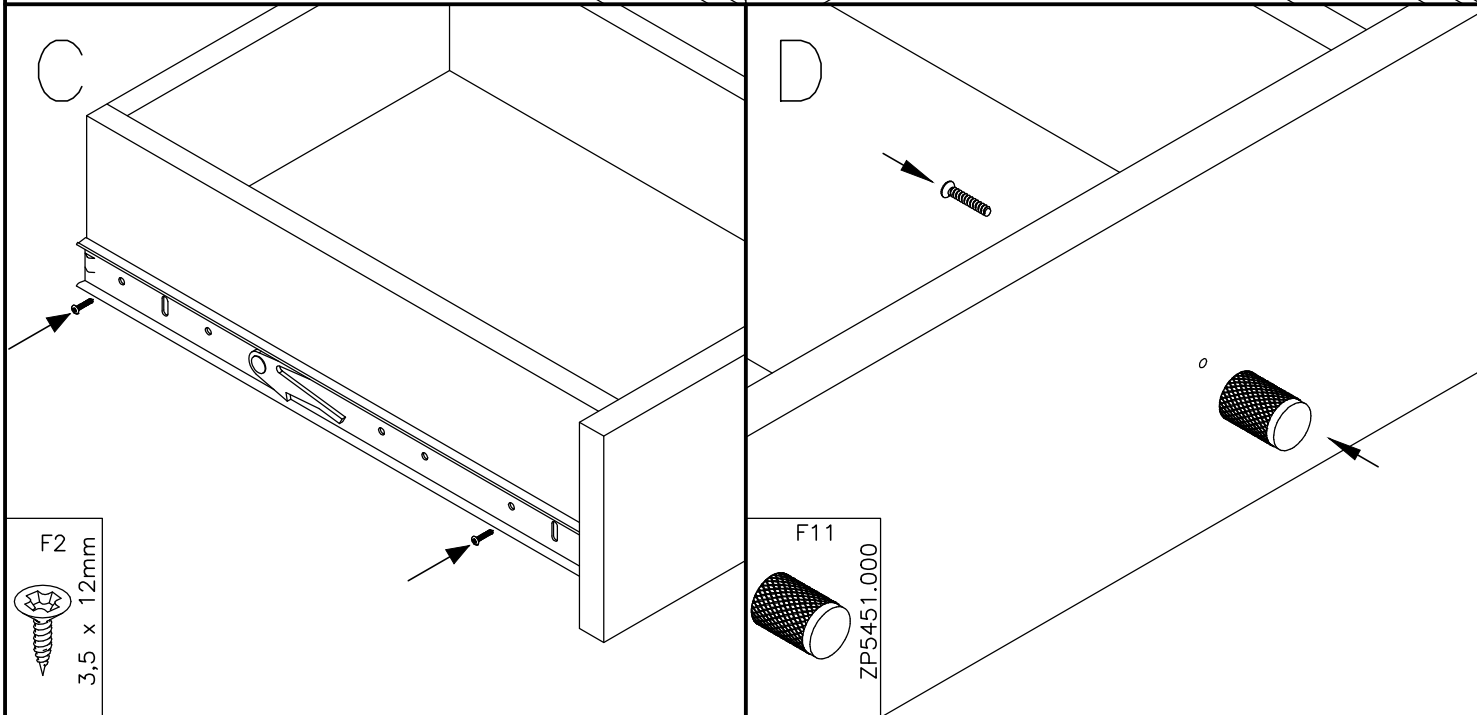

MoveNord

MOVE TV 1800 x 500 x 350mm

REF.:
968.00033

	01		02		01						
	28 F1				08 F2		24 F3		07 F4		02 F5
	6,0 x 30mm				3,5 x 12mm		4,0 x 14mm		3,9 x 32mm		1/4" x 1 1/4"
	24 F6				24 F7		12 F8		04 F9		01 F10
	MINIFIX				15 x 11mm		18mm		35mm		300mm
	03 F11										
	ZP5451.000										

01 x1 1762 x 350 x 18mm	02 x1 05 x1 382 x 350 x 18mm	03 x1 04 x1 364 x 330 x 18mm
06 x3 584 x 373 x 03mm	07 x1 576 x 310 x 18mm	08 x1 1800 x 350 x 18mm
09 x1 10 x1 584 x 360 x 18mm	11 x1 1760 x 20 x 20mm	12 x2 350 x 100 x 20mm
01G x1 529 x 293 x 03mm	02G x1 520 x 110 x 15mm	03G x2 300 x 120 x 15mm
04G x1 584 x 177 x 18mm		