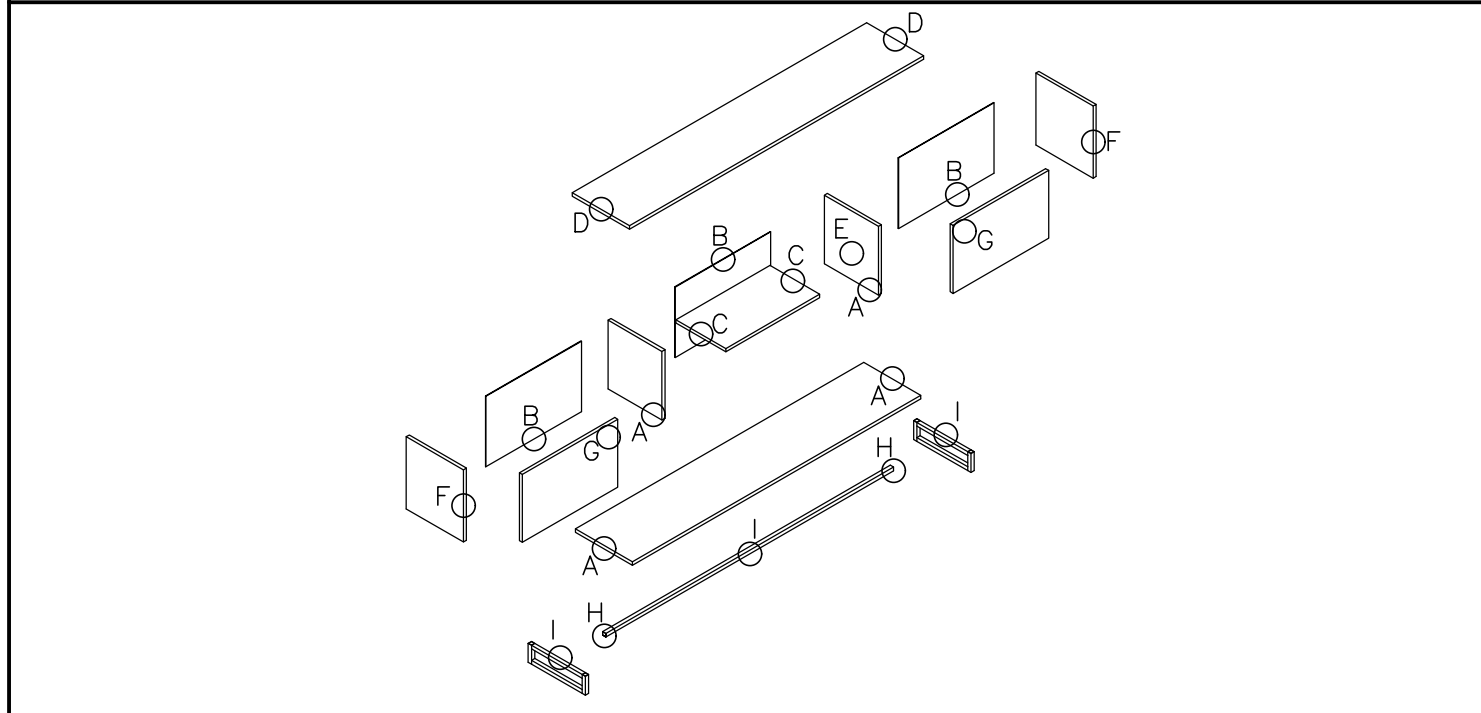

MoveNord

MOVE TV 1800 x 500 x 350mm

REF.:
968.00033

	01		02		01						
	28 F1				08 F2		24 F3		07 F4		02 F5
	6,0 x 30mm				3,5 x 12mm		4,0 x 14mm		3,9 x 32mm		1/4" x 1 1/4"
	24 F6				24 F7		12 F8		04 F9		01 F10
	MINIFIX				15 x 11mm		18mm		35mm		300mm
	03 F11										
	ZP5451.000										

01 x1 1762 x 350 x 18mm	02 x1 05 x1 382 x 350 x 18mm	03 x1 04 x1 364 x 330 x 18mm
06 x3 584 x 373 x 03mm	07 x1 576 x 310 x 18mm	08 x1 1800 x 350 x 18mm
09 x1 10 x1 584 x 360 x 18mm	11 x1 1760 x 20 x 20mm	12 x2 350 x 100 x 20mm
01G x1 529 x 293 x 03mm	02G x1 520 x 110 x 15mm	03G x2 300 x 120 x 15mm
04G x1 584 x 177 x 18mm		