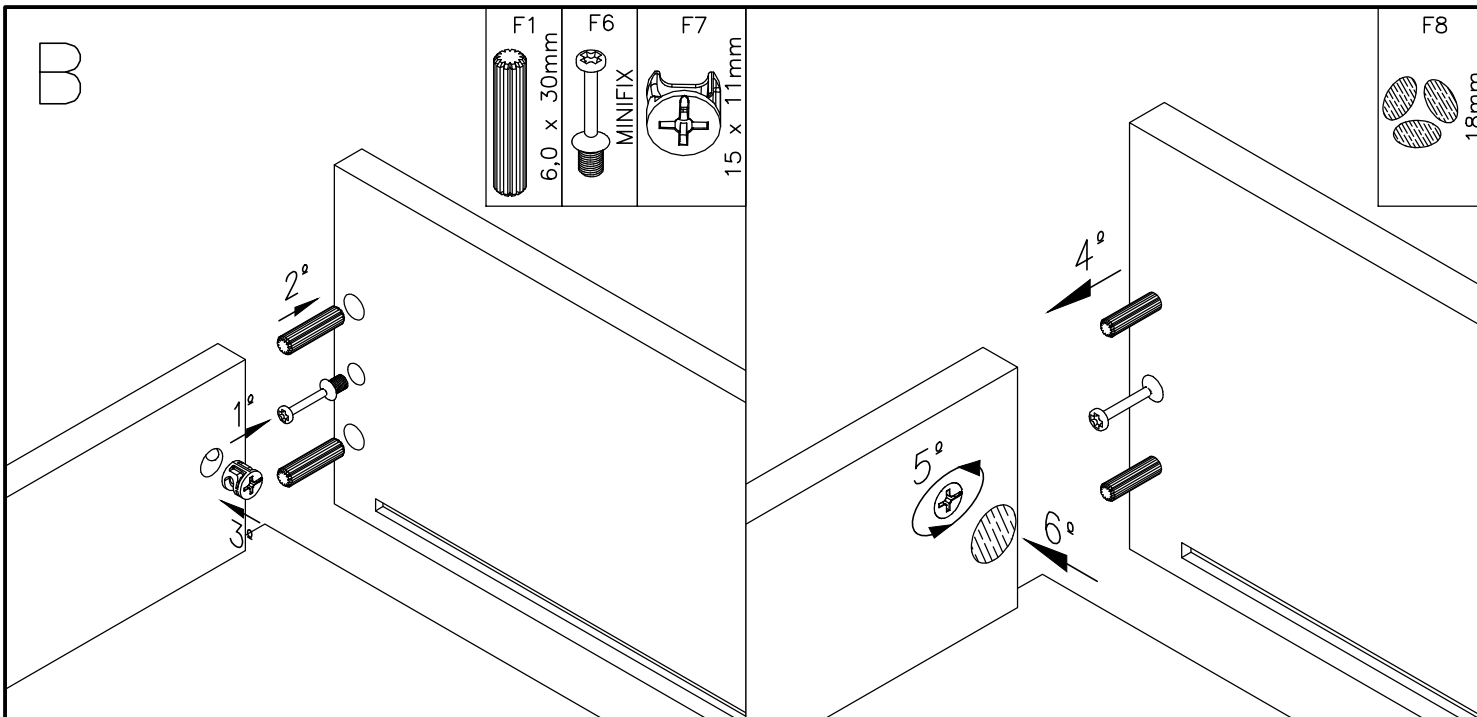

MoveNord

MOVE TV 1800 x 500 x 350mm

REF.:
968.00033

	01		02		01						
	28 F1				08 F2		24 F3		07 F4		02 F5
	6,0 x 30mm				3,5 x 12mm		4,0 x 14mm		3,9 x 32mm		1/4" x 1 1/4"
	24 F6				24 F7		12 F8		04 F9		01 F10
	MINIFIX				15 x 11mm		18mm		35mm		300mm
	03 F11										
	ZP5451.000										

01 x1 1762 x 350 x 18mm	02 x1 05 x1 382 x 350 x 18mm	03 x1 04 x1 364 x 330 x 18mm
06 x3 584 x 373 x 03mm	07 x1 576 x 310 x 18mm	08 x1 1800 x 350 x 18mm
09 x1 10 x1 584 x 360 x 18mm	11 x1 1760 x 20 x 20mm	12 x2 350 x 100 x 20mm
01G x1 529 x 293 x 03mm	02G x1 520 x 110 x 15mm	03G x2 300 x 120 x 15mm
04G x1 584 x 177 x 18mm		