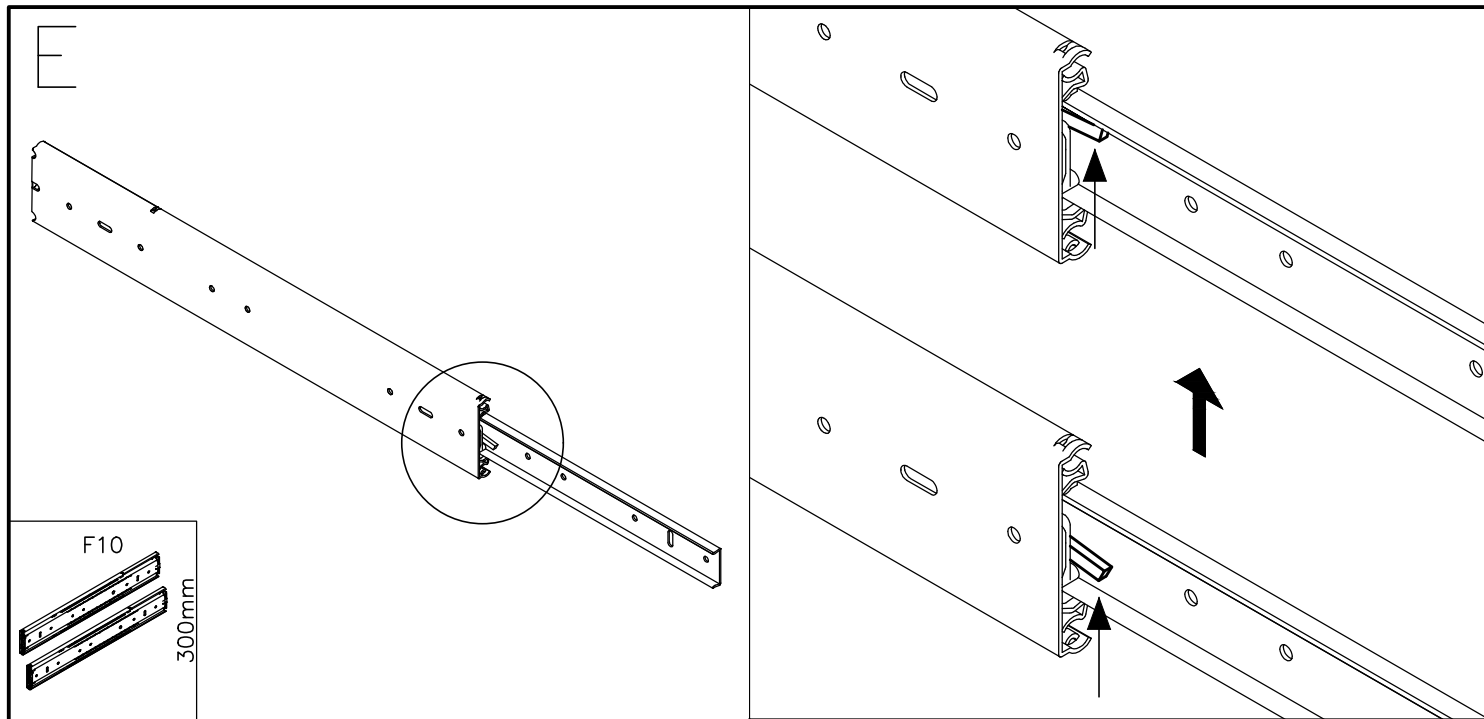

MoveNord

MOVE TV 1800 x 500 x 350mm

REF.:
968.00033

	01		02		01						
	28 F1				08 F2		24 F3		07 F4		02 F5
	6,0 x 30mm				3,5 x 12mm		4,0 x 14mm		3,9 x 32mm		1/4" x 1 1/4"
	24 F6				24 F7		12 F8		04 F9		01 F10
	MINIFIX				15 x 11mm		18mm		35mm		300mm
	03 F11										
	ZP5451.000										

01 x1 1762 x 350 x 18mm	02 x1 05 x1 382 x 350 x 18mm	03 x1 04 x1 364 x 330 x 18mm
06 x3 584 x 373 x 03mm	07 x1 576 x 310 x 18mm	08 x1 1800 x 350 x 18mm
09 x1 10 x1 584 x 360 x 18mm	11 x1 1760 x 20 x 20mm	12 x2 350 x 100 x 20mm
01G x1 529 x 293 x 03mm	02G x1 520 x 110 x 15mm	03G x2 300 x 120 x 15mm
04G x1 584 x 177 x 18mm		