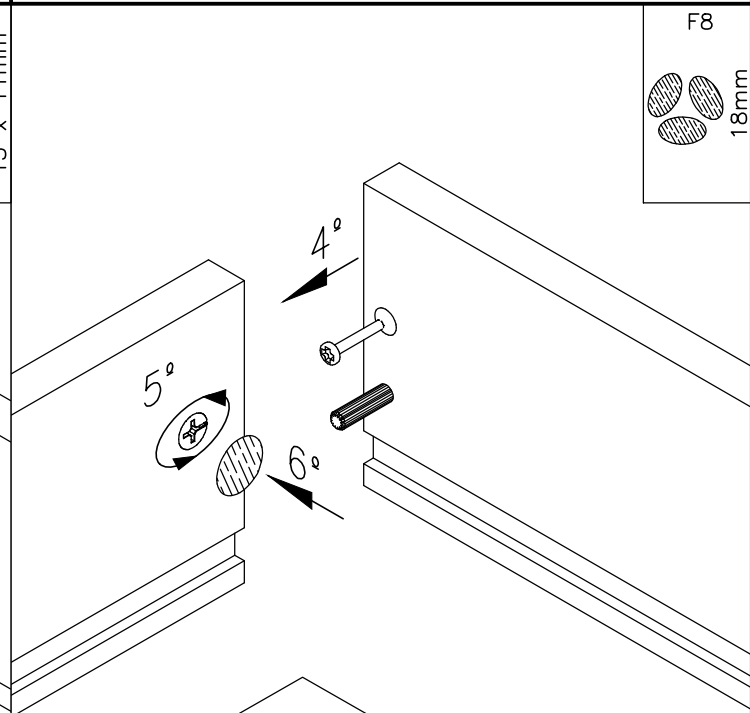

MoveNord

MOVE TV 1800 x 500 x 350mm

REF.:
968.00033

	01		02		01						
	28 F1				08 F2		24 F3		07 F4		02 F5
	6,0 x 30mm				3,5 x 12mm		4,0 x 14mm		3,9 x 32mm		1/4" x 1 1/4"
	24 F6				24 F7		12 F8		04 F9		01 F10
	MINIFIX				15 x 11mm		18mm		35mm		300mm
	03 F11										
	ZP5451.000										

01 x1 1762 x 350 x 18mm	02 x1 05 x1 382 x 350 x 18mm	03 x1 04 x1 364 x 330 x 18mm
06 x3 584 x 373 x 03mm	07 x1 576 x 310 x 18mm	08 x1 1800 x 350 x 18mm
09 x1 10 x1 584 x 360 x 18mm	11 x1 1760 x 20 x 20mm	12 x2 350 x 100 x 20mm
01G x1 529 x 293 x 03mm	02G x1 520 x 110 x 15mm	03G x2 300 x 120 x 15mm
04G x1 584 x 177 x 18mm		