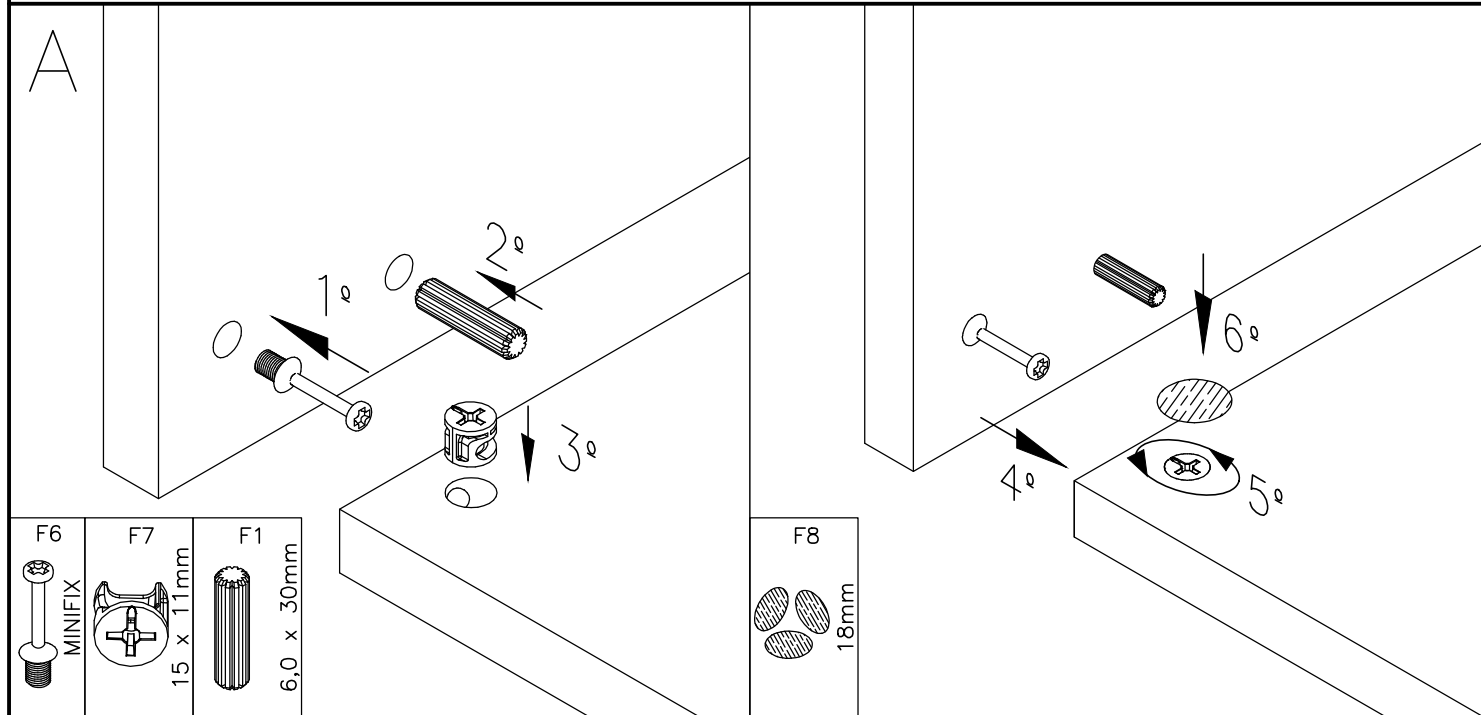

MoveNord

MOVE TV 1800 x 500 x 350mm

REF.:
968.00033

	01		02		01						
	28 F1				08 F2		24 F3		07 F4		02 F5
	6,0 x 30mm				3,5 x 12mm		4,0 x 14mm		3,9 x 32mm		1/4" x 1 1/4"
	24 F6				24 F7		12 F8		04 F9		01 F10
	MINIFIX				15 x 11mm		18mm		35mm		300mm
	03 F11										
	ZP5451.000										

01 x1 1762 x 350 x 18mm	02 x1 05 x1 382 x 350 x 18mm	03 x1 04 x1 364 x 330 x 18mm
06 x3 584 x 373 x 03mm	07 x1 576 x 310 x 18mm	08 x1 1800 x 350 x 18mm
09 x1 10 x1 584 x 360 x 18mm	11 x1 1760 x 20 x 20mm	12 x2 350 x 100 x 20mm
01G x1 529 x 293 x 03mm	02G x1 520 x 110 x 15mm	03G x2 300 x 120 x 15mm
04G x1 584 x 177 x 18mm		