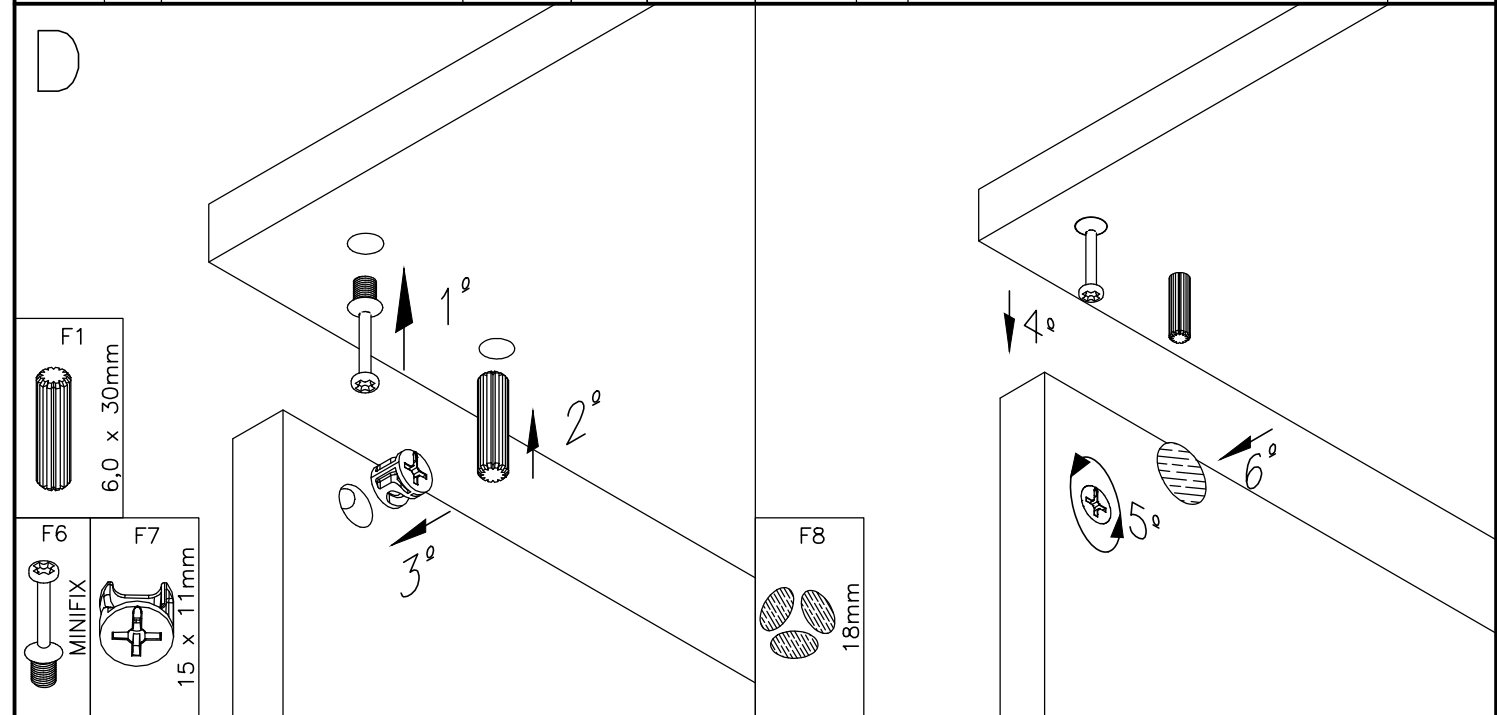

MoveNord

MOVE TV 1800 x 500 x 350mm

REF.:
968.00033

	01		02		01						
	28 F1				08 F2		24 F3		07 F4		02 F5
	6,0 x 30mm				3,5 x 12mm		4,0 x 14mm		3,9 x 32mm		1/4" x 1 1/4"
	24 F6				24 F7		12 F8		04 F9		01 F10
	MINIFIX				15 x 11mm		18mm		35mm		300mm
	03 F11										
	ZP5451.000										

01 x1 1762 x 350 x 18mm	02 x1 05 x1 382 x 350 x 18mm	03 x1 04 x1 364 x 330 x 18mm
06 x3 584 x 373 x 03mm	07 x1 576 x 310 x 18mm	08 x1 1800 x 350 x 18mm
09 x1 10 x1 584 x 360 x 18mm	11 x1 1760 x 20 x 20mm	12 x2 350 x 100 x 20mm
01G x1 529 x 293 x 03mm	02G x1 520 x 110 x 15mm	03G x2 300 x 120 x 15mm
04G x1 584 x 177 x 18mm		