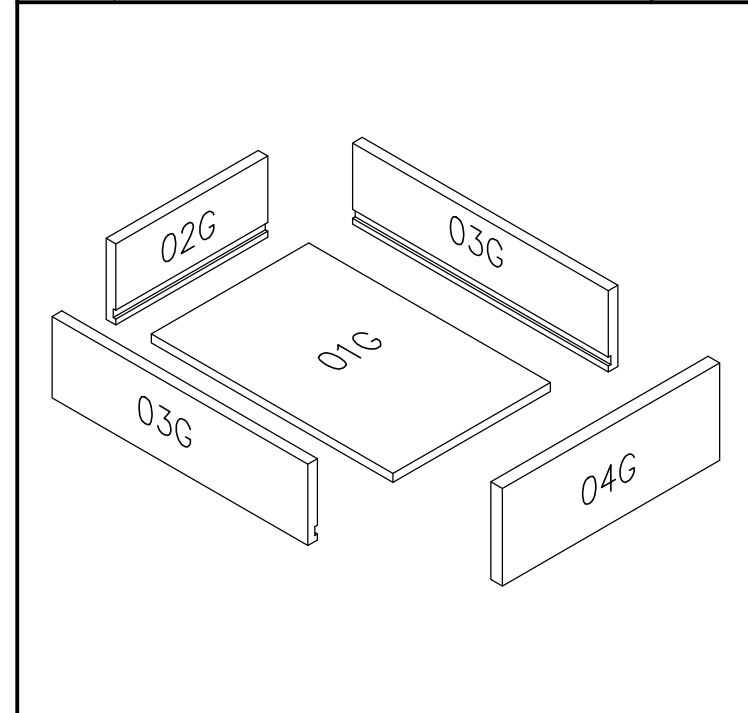

MoveNord

MOVE TV 1800 x 500 x 350mm

REF.:
968.00033

	01		02		01						
	28 F1				08 F2		24 F3		07 F4		02 F5
	6,0 x 30mm				3,5 x 12mm		4,0 x 14mm		3,9 x 32mm		1/4" x 1 1/4"
	24 F6				24 F7		12 F8		04 F9		01 F10
	MINIFIX				15 x 11mm		18mm		35mm		300mm
	03 F11										
	ZP5451.000										

01 x1 1762 x 350 x 18mm	02 x1 05 x1 382 x 350 x 18mm	03 x1 04 x1 364 x 330 x 18mm
06 x3 584 x 373 x 03mm	07 x1 576 x 310 x 18mm	08 x1 1800 x 350 x 18mm
09 x1 10 x1 584 x 360 x 18mm	11 x1 1760 x 20 x 20mm	12 x2 350 x 100 x 20mm
01G x1 529 x 293 x 03mm	02G x1 520 x 110 x 15mm	03G x2 300 x 120 x 15mm
04G x1 584 x 177 x 18mm		