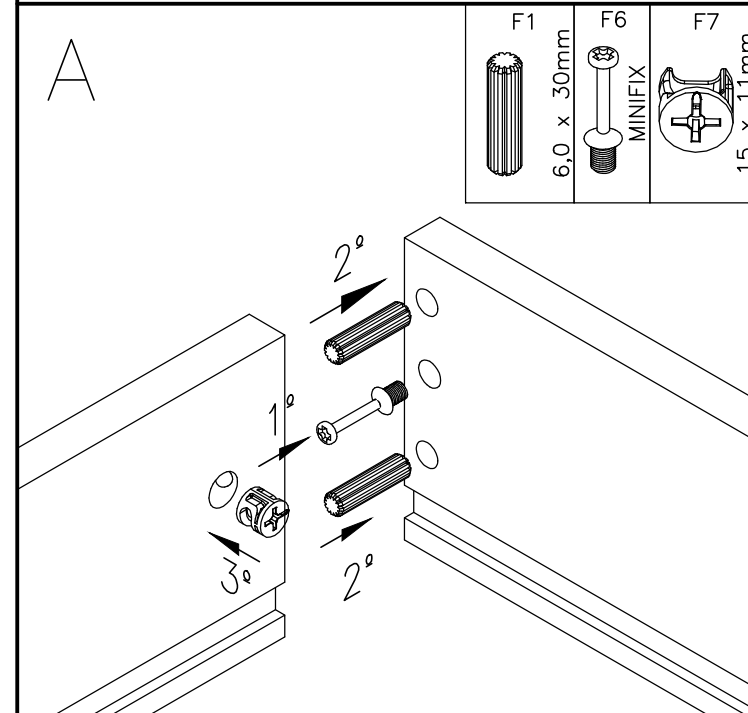

MoveNord

MOVE TV 1800 x 500 x 350mm

REF.:
968.00033

	01		02		01						
	28 F1				08 F2		24 F3		07 F4		02 F5
	6,0 x 30mm				3,5 x 12mm		4,0 x 14mm		3,9 x 32mm		1/4" x 1 1/4"
	24 F6				24 F7		12 F8		04 F9		01 F10
	MINIFIX				15 x 11mm		18mm		35mm		300mm
	03 F11										
	ZP5451.000										

01 x1 1762 x 350 x 18mm	02 x1 05 x1 382 x 350 x 18mm	03 x1 04 x1 364 x 330 x 18mm
06 x3 584 x 373 x 03mm	07 x1 576 x 310 x 18mm	08 x1 1800 x 350 x 18mm
09 x1 10 x1 584 x 360 x 18mm	11 x1 1760 x 20 x 20mm	12 x2 350 x 100 x 20mm
01G x1 529 x 293 x 03mm	02G x1 520 x 110 x 15mm	03G x2 300 x 120 x 15mm
04G x1 584 x 177 x 18mm		