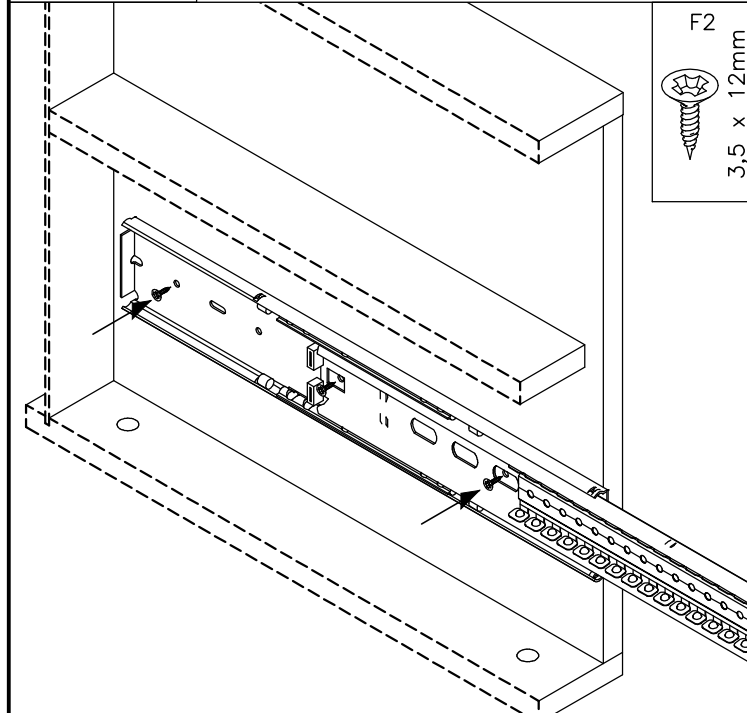

MoveNord

MOVE TV 1800 x 500 x 350mm

REF.:
968.00033

	01		02		01						
	28 F1				08 F2		24 F3		07 F4		02 F5
	6,0 x 30mm				3,5 x 12mm		4,0 x 14mm		3,9 x 32mm		1/4" x 1 1/4"
	24 F6				24 F7		12 F8		04 F9		01 F10
	MINIFIX				15 x 11mm		18mm		35mm		300mm
	03 F11										
	ZP5451.000										

01 x1 1762 x 350 x 18mm	02 x1 05 x1 382 x 350 x 18mm	03 x1 04 x1 364 x 330 x 18mm
06 x3 584 x 373 x 03mm	07 x1 576 x 310 x 18mm	08 x1 1800 x 350 x 18mm
09 x1 10 x1 584 x 360 x 18mm	11 x1 1760 x 20 x 20mm	12 x2 350 x 100 x 20mm
01G x1 529 x 293 x 03mm	02G x1 520 x 110 x 15mm	03G x2 300 x 120 x 15mm
04G x1 584 x 177 x 18mm		