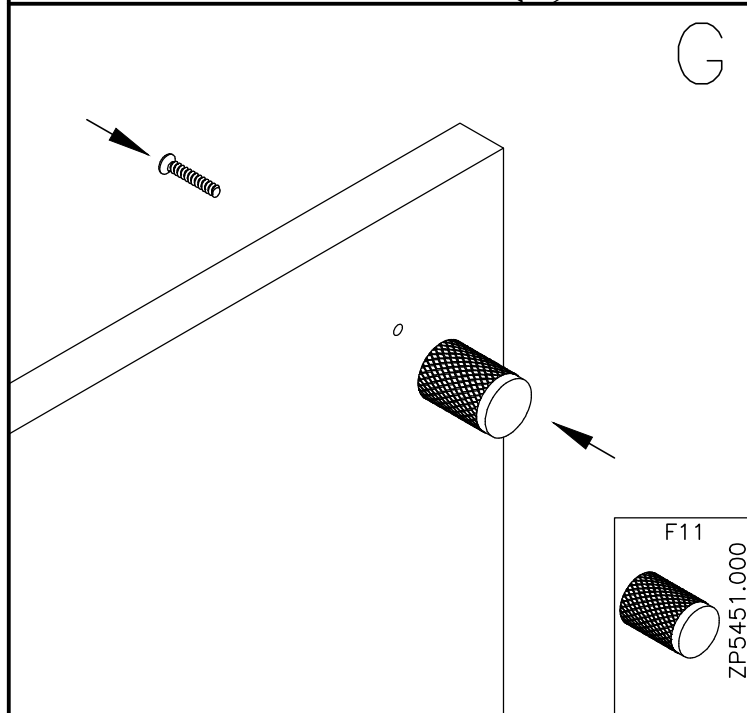

MoveNord

MOVE TV 1800 x 500 x 350mm

REF.:
968.00033

	01		02		01						
	28 F1				08 F2		24 F3		07 F4		02 F5
	6,0 x 30mm				3,5 x 12mm		4,0 x 14mm		3,9 x 32mm		1/4" x 1 1/4"
	24 F6				24 F7		12 F8		04 F9		01 F10
	MINIFIX				15 x 11mm		18mm		35mm		300mm
	03 F11										
	ZP5451.000										

01 x1 1762 x 350 x 18mm	02 x1 05 x1 382 x 350 x 18mm	03 x1 04 x1 364 x 330 x 18mm
06 x3 584 x 373 x 03mm	07 x1 576 x 310 x 18mm	08 x1 1800 x 350 x 18mm
09 x1 10 x1 584 x 360 x 18mm	11 x1 1760 x 20 x 20mm	12 x2 350 x 100 x 20mm
01G x1 529 x 293 x 03mm	02G x1 520 x 110 x 15mm	03G x2 300 x 120 x 15mm
04G x1 584 x 177 x 18mm		