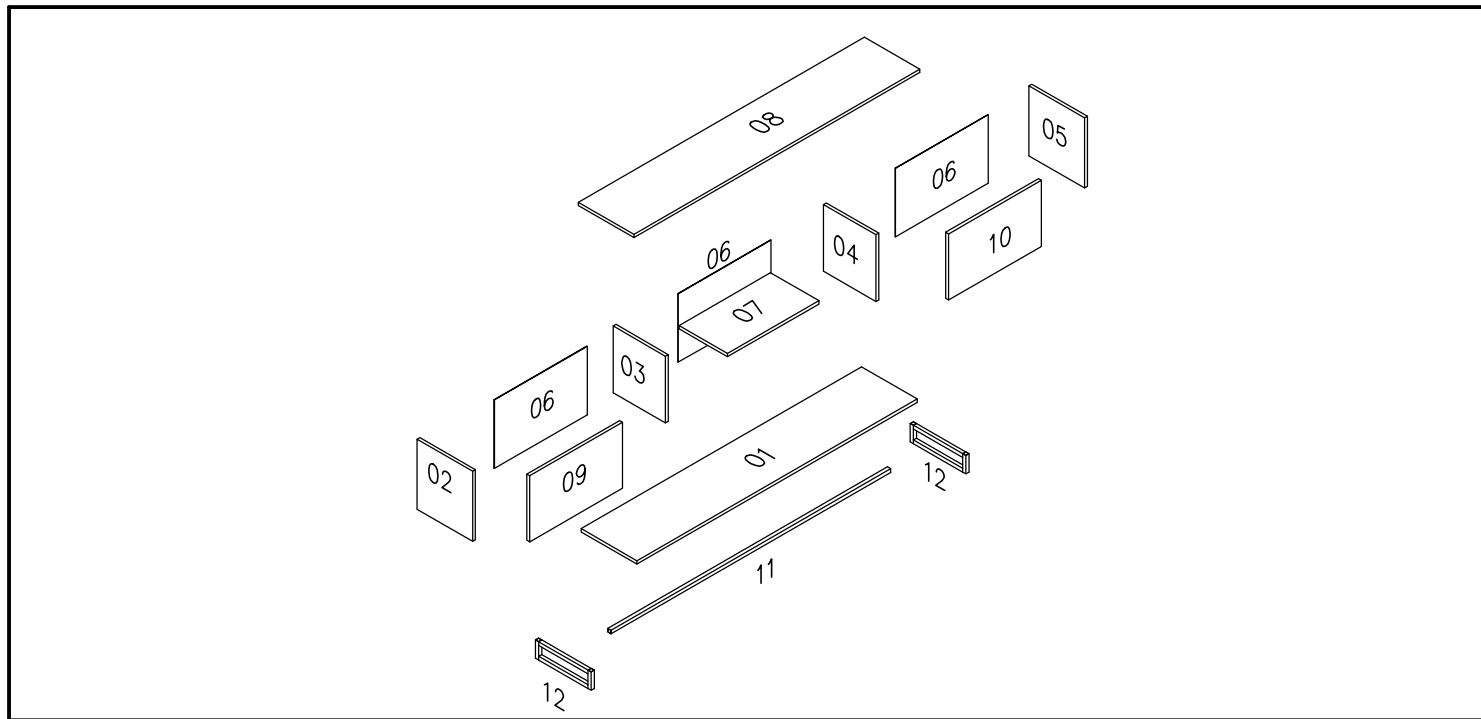

MoveNord

MOVE TV 1800 x 500 x 350mm

REF.:
968.00033

	01		02		01						
	28 F1				08 F2		24 F3		07 F4		02 F5
	6,0 x 30mm				3,5 x 12mm		4,0 x 14mm		3,9 x 32mm		1/4" x 1 1/4"
	24 F6				24 F7		12 F8		04 F9		01 F10
	MINIFIX				15 x 11mm		18mm		35mm		300mm
	03 F11										
	ZP5451.000										

01 x1 1762 x 350 x 18mm	02 x1 05 x1 382 x 350 x 18mm	03 x1 04 x1 364 x 330 x 18mm
06 x3 584 x 373 x 03mm	07 x1 576 x 310 x 18mm	08 x1 1800 x 350 x 18mm
09 x1 10 x1 584 x 360 x 18mm	11 x1 1760 x 20 x 20mm	12 x2 350 x 100 x 20mm
01G x1 529 x 293 x 03mm	02G x1 520 x 110 x 15mm	03G x2 300 x 120 x 15mm
04G x1 584 x 177 x 18mm		