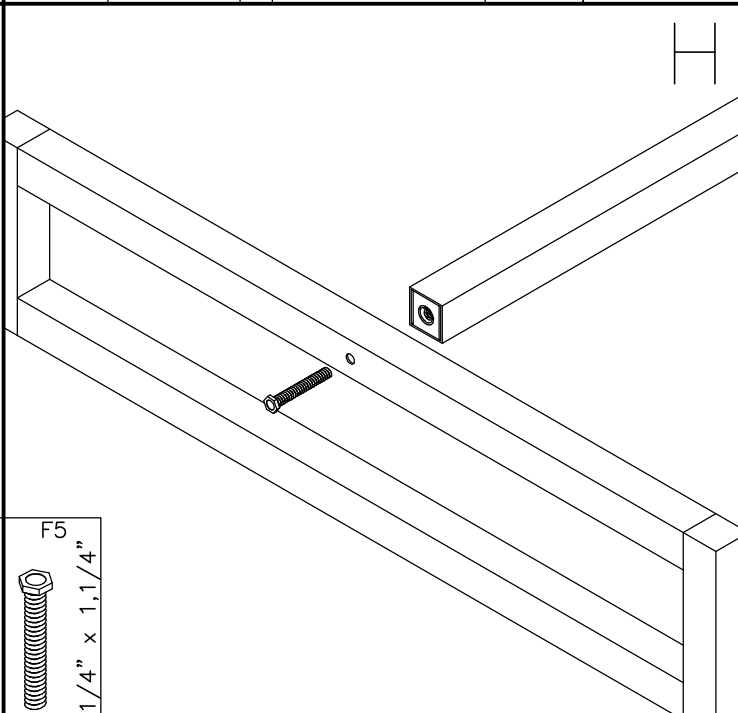

MoveNord

MOVE TV 1800 x 500 x 350mm

REF.:
968.00033

	01		02		01						
	28 F1				08 F2		24 F3		07 F4		02 F5
	6,0 x 30mm				3,5 x 12mm		4,0 x 14mm		3,9 x 32mm		1/4" x 1 1/4"
	24 F6				24 F7		12 F8		04 F9		01 F10
	MINIFIX				15 x 11mm		18mm		35mm		300mm
	03 F11										
	ZP5451.000										

01 x1 1762 x 350 x 18mm	02 x1 05 x1 382 x 350 x 18mm	03 x1 04 x1 364 x 330 x 18mm
06 x3 584 x 373 x 03mm	07 x1 576 x 310 x 18mm	08 x1 1800 x 350 x 18mm
09 x1 10 x1 584 x 360 x 18mm	11 x1 1760 x 20 x 20mm	12 x2 350 x 100 x 20mm
01G x1 529 x 293 x 03mm	02G x1 520 x 110 x 15mm	03G x2 300 x 120 x 15mm
04G x1 584 x 177 x 18mm		