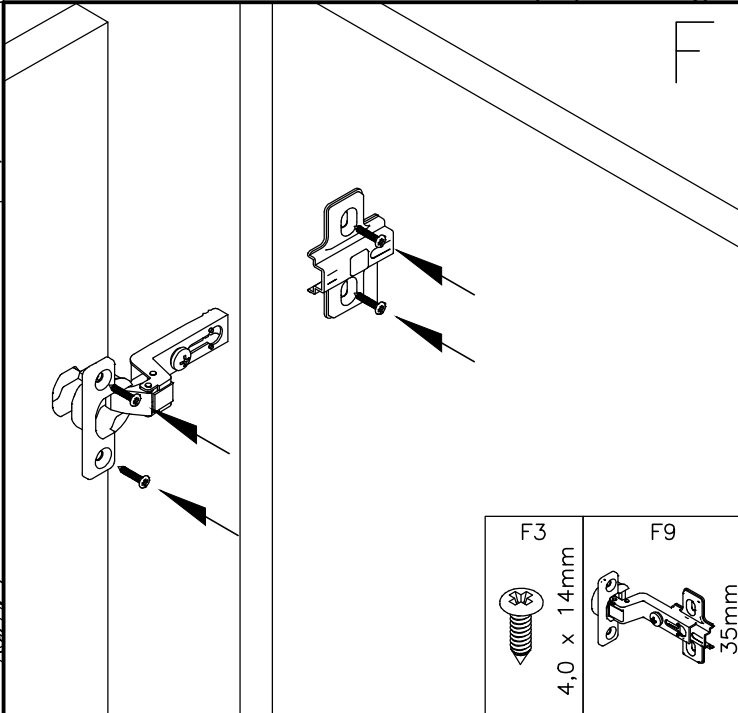

MoveNord

MOVE TV 1800 x 500 x 350mm

REF.:
968.00033

	01		02		01						
	28 F1				08 F2		24 F3		07 F4		02 F5
	6,0 x 30mm				3,5 x 12mm		4,0 x 14mm		3,9 x 32mm		1/4" x 1 1/4"
	24 F6				24 F7		12 F8		04 F9		01 F10
	MINIFIX				15 x 11mm		18mm		35mm		300mm
	03 F11										
	ZP5451.000										

01 x1 1762 x 350 x 18mm	02 x1 05 x1 382 x 350 x 18mm	03 x1 04 x1 364 x 330 x 18mm
06 x3 584 x 373 x 03mm	07 x1 576 x 310 x 18mm	08 x1 1800 x 350 x 18mm
09 x1 10 x1 584 x 360 x 18mm	11 x1 1760 x 20 x 20mm	12 x2 350 x 100 x 20mm
01G x1 529 x 293 x 03mm	02G x1 520 x 110 x 15mm	03G x2 300 x 120 x 15mm
04G x1 584 x 177 x 18mm		