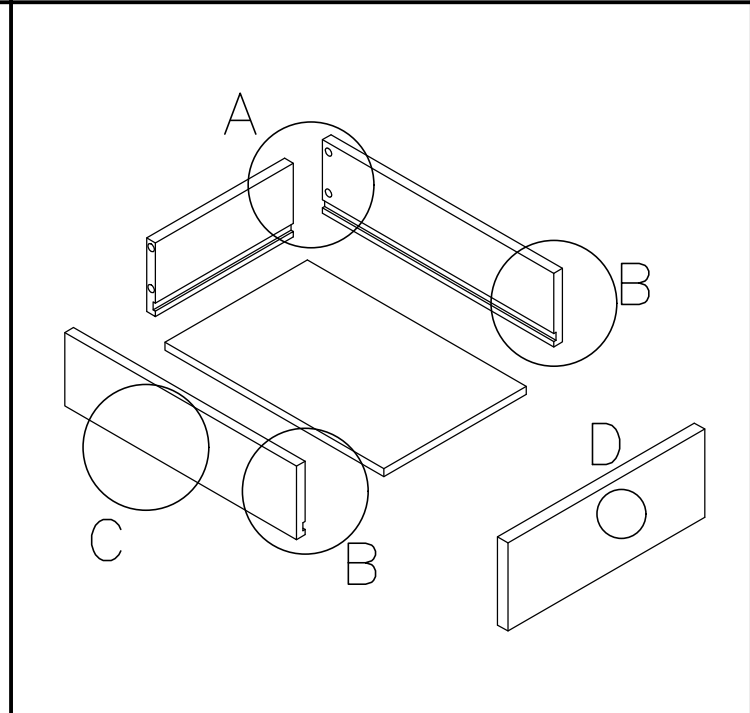

MoveNord

MOVE TV 1800 x 500 x 350mm

REF.:
968.00033

	01		02		01						
	28 F1				08 F2		24 F3		07 F4		02 F5
	6,0 x 30mm				3,5 x 12mm		4,0 x 14mm		3,9 x 32mm		1/4" x 1 1/4"
	24 F6				24 F7		12 F8		04 F9		01 F10
	MINIFIX				15 x 11mm		18mm		35mm		300mm
	03 F11										
	ZP5451.000										

01 x1 1762 x 350 x 18mm	02 x1 05 x1 382 x 350 x 18mm	03 x1 04 x1 364 x 330 x 18mm
06 x3 584 x 373 x 03mm	07 x1 576 x 310 x 18mm	08 x1 1800 x 350 x 18mm
09 x1 10 x1 584 x 360 x 18mm	11 x1 1760 x 20 x 20mm	12 x2 350 x 100 x 20mm
01G x1 529 x 293 x 03mm	02G x1 520 x 110 x 15mm	03G x2 300 x 120 x 15mm
04G x1 584 x 177 x 18mm		