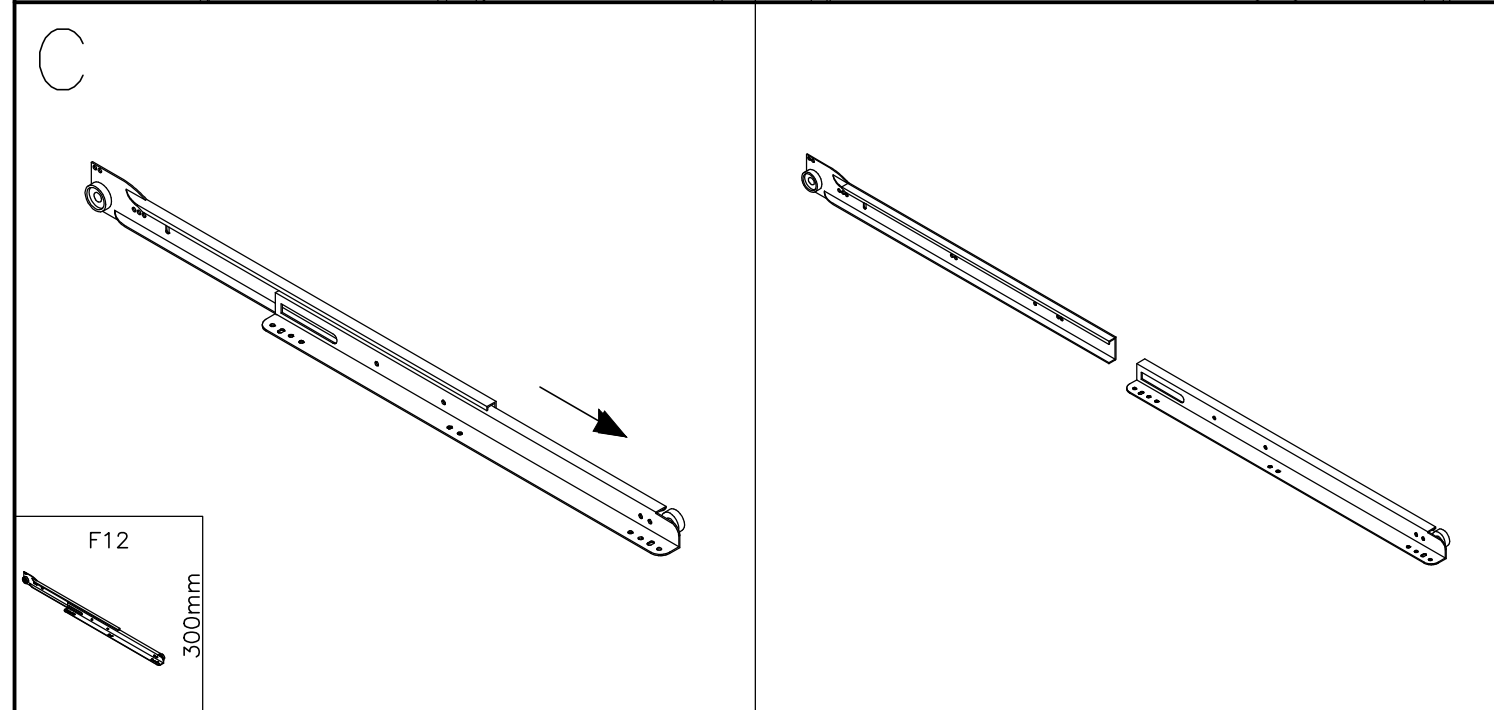

MoveNord

MESA P/ TV
1800 x 550 x 350mm

REF.: 968.00012

 01	 02	 01						
 12 F1 6,0 x 30mm	 08 F2 8,0 x 30mm	 20 F3 4,0 x 14mm	 08 F4 3,9 x 32mm	 38 F5 3,5 x 12mm				
 04 F6 3,5 x 25mm	 20 F7 15 x 11mm	 20 F8 MINIFIX	 09 F9 CANTONEIRA	 02 F10 26mm				
 04 F11 6,0 x 8,0 PVC	 02 F12 300mm	 03 F13 SP0225 96mm	 04 F14 PÉ	 01 F15 PÉ CENTRAL				

01 x1	1369 x 335 x 15	02 x1	435 x 335 x 15	03 x3	455 x 429 x 03
04 x1	420 x 335 x 15	06 x1	1600 x 350 x 15	08 x1	430 x 460 x 15
05 x1	444 x 300 x 15	07 x1	405 x 335 x 15	11 x2	405 x 384 x 15
09 x1	405 x 295 x 03	10 x1	396 x 80 x 12	03G x4	300 x 85 x 12
01G x2	210 x 460 x 15	02G x2			
04G x2					