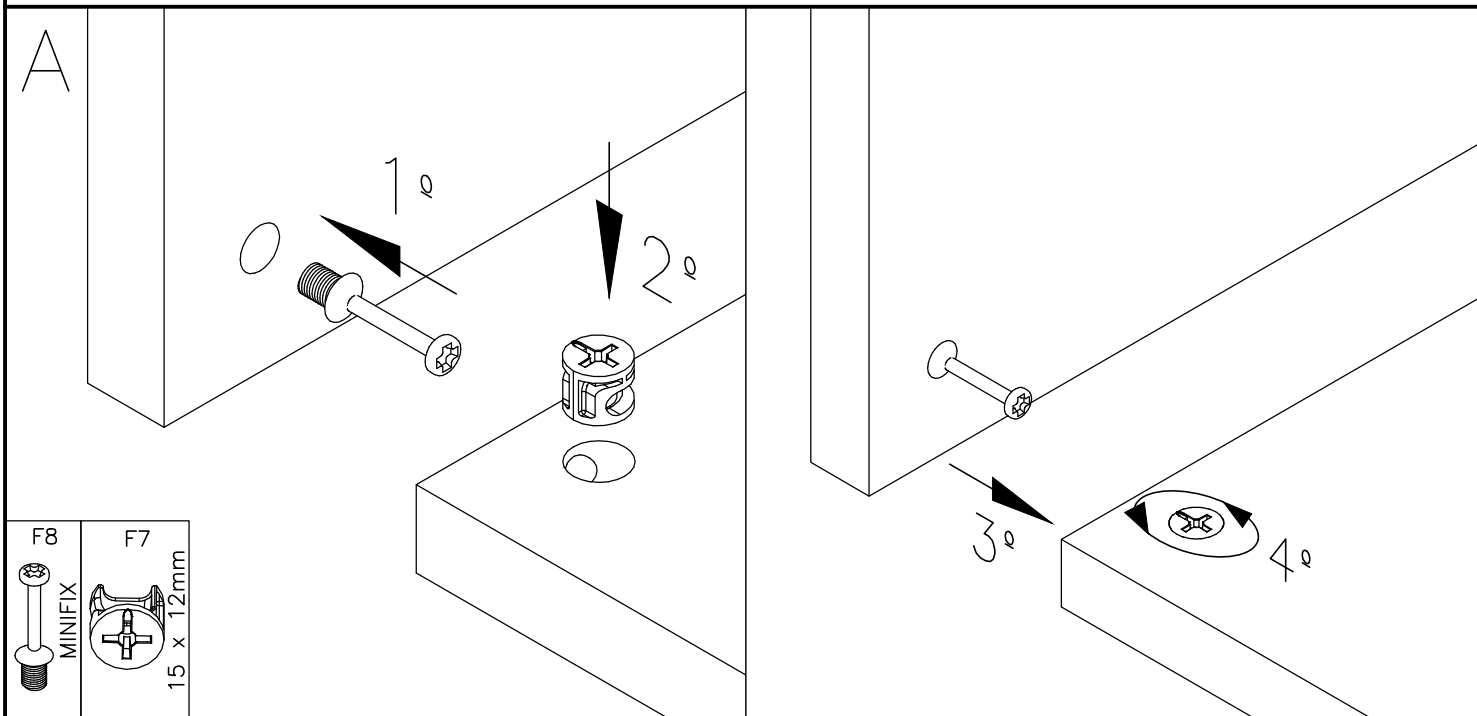

MoveNord

MESA P/ TV
1800 x 550 x 350mm

REF.: 968.00012

 01	 02	 01						
 12 F1 6,0 x 30mm	 08 F2 8,0 x 30mm	 20 F3 4,0 x 14mm	 08 F4 3,9 x 32mm	 38 F5 3,5 x 12mm				
 04 F6 3,5 x 25mm	 20 F7 15 x 11mm	 20 F8 MINIFIX	 09 F9 CANTONEIRA	 02 F10 26mm				
 04 F11 6,0 x 8,0 PVC	 02 F12 300mm	 03 F13 SP0225 96mm	 04 F14 PÉ	 01 F15 PÉ CENTRAL				

01 x1	1369 x 335 x 15	02 x1	435 x 335 x 15	03 x3	455 x 429 x 03
04 x1	420 x 335 x 15	06 x1	1600 x 350 x 15	08 x1	430 x 460 x 15
05 x1	444 x 300 x 15	07 x1	405 x 335 x 15	11 x2	405 x 384 x 15
09 x1	405 x 295 x 03	10 x1	396 x 80 x 12	03G x4	300 x 85 x 12
01G x2	210 x 460 x 15	02G x2			
04G x2					