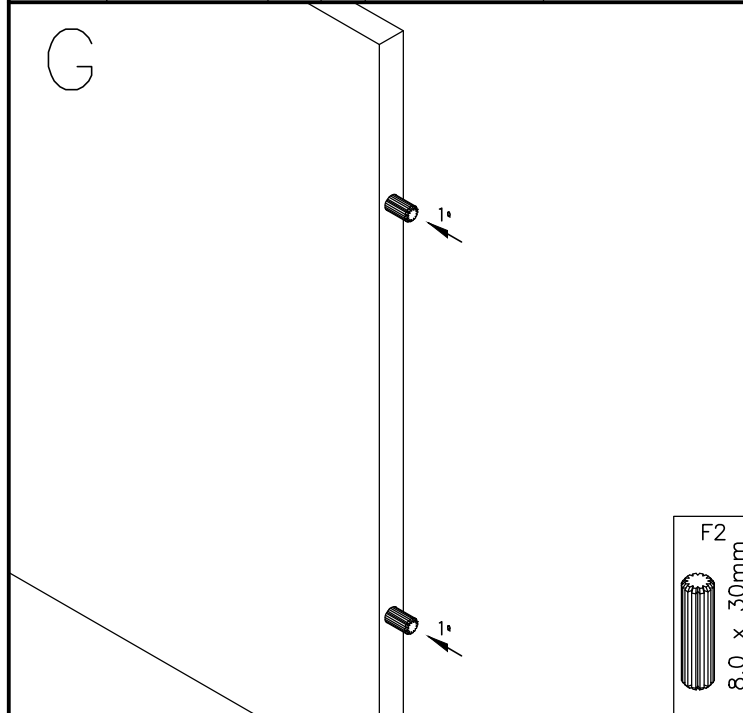

MoveNord

MESA P/ TV
1800 x 550 x 350mm

REF.: 968.00012

 01	 02	 01						
 12 F1 6,0 x 30mm	 08 F2 8,0 x 30mm	 20 F3 4,0 x 14mm	 08 F4 3,9 x 32mm	 38 F5 3,5 x 12mm				
 04 F6 3,5 x 25mm	 20 F7 15 x 11mm	 20 F8 MINIFIX	 09 F9 CANTONEIRA	 02 F10 26mm				
 04 F11 6,0 x 8,0 PVC	 02 F12 300mm	 03 F13 SP0225 96mm	 04 F14 PÉ	 01 F15 PÉ CENTRAL				

01 x1	1369 x 335 x 15	02 x1	435 x 335 x 15	03 x3	455 x 429 x 03
04 x1	420 x 335 x 15	06 x1	1600 x 350 x 15	08 x1	430 x 460 x 15
05 x1	444 x 300 x 15	07 x1	405 x 335 x 15	11 x2	405 x 384 x 15
09 x1	405 x 295 x 03	10 x1	396 x 80 x 12	03G x4	300 x 85 x 12
01G x2	210 x 460 x 15	02G x2			
04G x2					