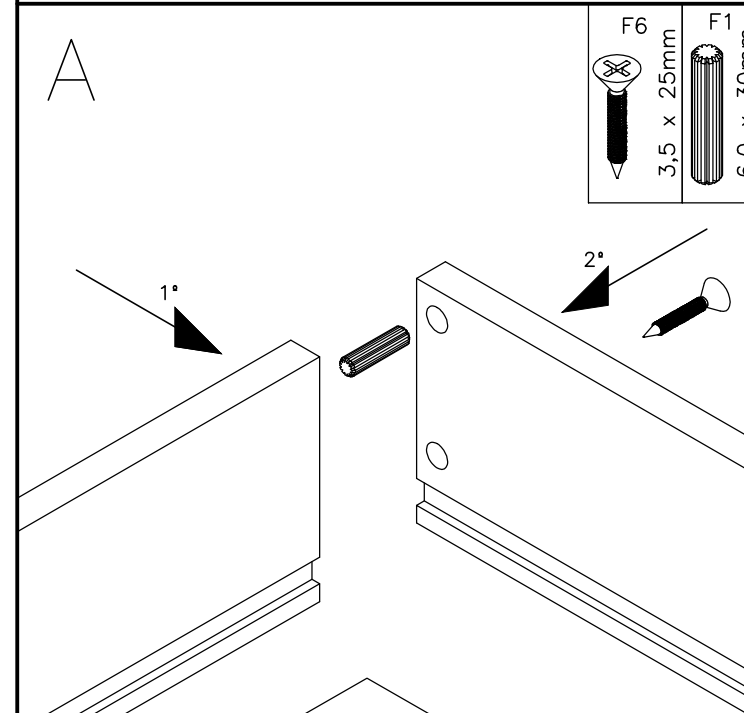

MoveNord

MESA P/ TV
1800 x 550 x 350mm

REF.: 968.00012

 01	 02	 01						
 12 F1 6,0 x 30mm	 08 F2 8,0 x 30mm	 20 F3 4,0 x 14mm	 08 F4 3,9 x 32mm	 38 F5 3,5 x 12mm				
 04 F6 3,5 x 25mm	 20 F7 15 x 11mm	 20 F8 MINIFIX	 09 F9 CANTONEIRA	 02 F10 26mm				
 04 F11 6,0 x 8,0 PVC	 02 F12 300mm	 03 F13 SP0225 96mm	 04 F14 PÉ	 01 F15 PÉ CENTRAL				

01 x1	1369 x 335 x 15	02 x1	435 x 335 x 15	03 x3	455 x 429 x 03
04 x1	420 x 335 x 15	06 x1	1600 x 350 x 15	08 x1	430 x 460 x 15
05 x1	444 x 300 x 15	07 x1	405 x 335 x 15	11 x2	405 x 384 x 15
09 x1	405 x 295 x 03	10 x1	396 x 80 x 12	03G x4	300 x 85 x 12
01G x2	210 x 460 x 15	02G x2			
04G x2					