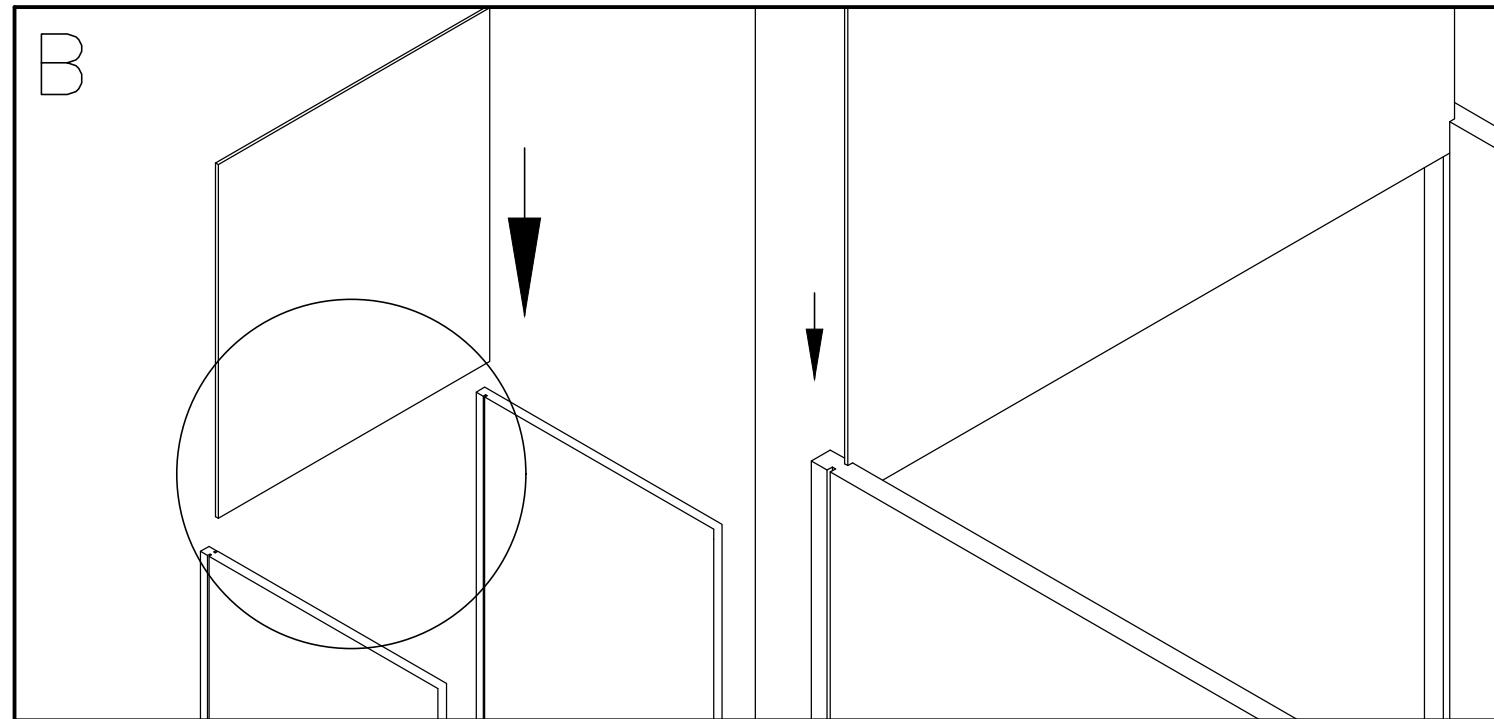

MoveNord

MESA P/ TV
1800 x 550 x 350mm

REF.: 968.00012

 01	 02	 01						
 12 F1 6,0 x 30mm	 08 F2 8,0 x 30mm	 20 F3 4,0 x 14mm	 08 F4 3,9 x 32mm	 38 F5 3,5 x 12mm				
 04 F6 3,5 x 25mm	 20 F7 15 x 11mm	 20 F8 MINIFIX	 09 F9 CANTONEIRA	 02 F10 26mm				
 04 F11 6,0 x 8,0 PVC	 02 F12 300mm	 03 F13 SP0225 96mm	 04 F14 PÉ	 01 F15 PÉ CENTRAL				

01 x1	1369 x 335 x 15	02 x1	435 x 335 x 15	03 x3	455 x 429 x 03
04 x1	420 x 335 x 15	06 x1	1600 x 350 x 15	08 x1	430 x 460 x 15
05 x1	444 x 300 x 15	07 x1	405 x 335 x 15	11 x2	405 x 384 x 15
09 x1	405 x 295 x 03	10 x1	396 x 80 x 12	03G x4	300 x 85 x 12
01G x2	210 x 460 x 15	02G x2			
04G x2					