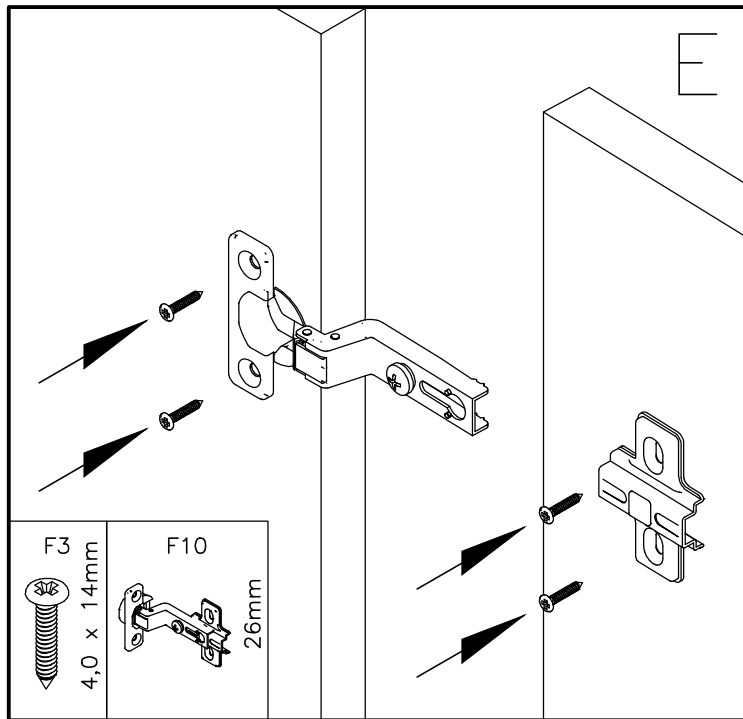

MoveNord

MESA P/ TV
1800 x 550 x 350mm

REF.: 968.00012

 01	 02	 01						
 12 F1 6,0 x 30mm	 08 F2 8,0 x 30mm	 20 F3 4,0 x 14mm	 08 F4 3,9 x 32mm	 38 F5 3,5 x 12mm				
 04 F6 3,5 x 25mm	 20 F7 15 x 11mm	 20 F8 MINIFIX	 09 F9 CANTONEIRA	 02 F10 26mm				
 04 F11 6,0 x 8,0 PVC	 02 F12 300mm	 03 F13 SP0225 96mm	 04 F14 PÉ	 01 F15 PÉ CENTRAL				

01 x1	1369 x 335 x 15	02 x1	435 x 335 x 15	03 x3	455 x 429 x 03
04 x1	420 x 335 x 15	06 x1	1600 x 350 x 15	08 x1	430 x 460 x 15
05 x1	444 x 300 x 15	07 x1	405 x 335 x 15	11 x2	405 x 384 x 15
09 x1	405 x 295 x 03	10 x1	396 x 80 x 12	03G x4	300 x 85 x 12
01G x2	210 x 460 x 15	02G x2			
04G x2					