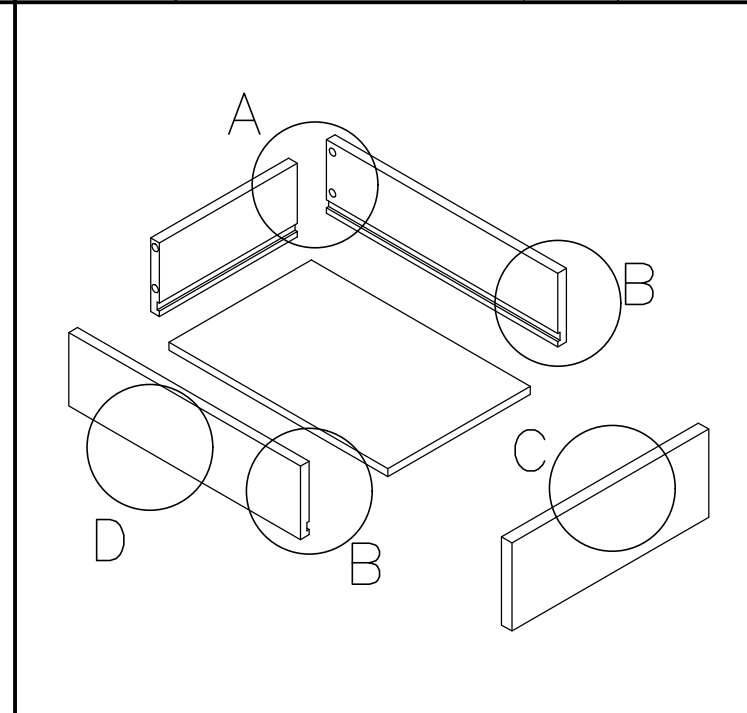

MoveNord

MESA P/ TV
1800 x 550 x 350mm

REF.: 968.00012

 01	 02	 01						
 12 F1 6,0 x 30mm	 08 F2 8,0 x 30mm	 20 F3 4,0 x 14mm	 08 F4 3,9 x 32mm	 38 F5 3,5 x 12mm				
 04 F6 3,5 x 25mm	 20 F7 15 x 11mm	 20 F8 MINIFIX	 09 F9 CANTONEIRA	 02 F10 26mm				
 04 F11 6,0 x 8,0 PVC	 02 F12 300mm	 03 F13 SP0225 96mm	 04 F14 PÉ	 01 F15 PÉ CENTRAL				

01 x1	1369 x 335 x 15	02 x1	435 x 335 x 15	03 x3	455 x 429 x 03
04 x1	420 x 335 x 15	06 x1	1600 x 350 x 15	08 x1	430 x 460 x 15
05 x1	444 x 300 x 15	07 x1	405 x 335 x 15	11 x2	405 x 384 x 15
09 x1	405 x 295 x 03	10 x1	396 x 80 x 12	03G x4	300 x 85 x 12
01G x2	210 x 460 x 15	02G x2			
04G x2					