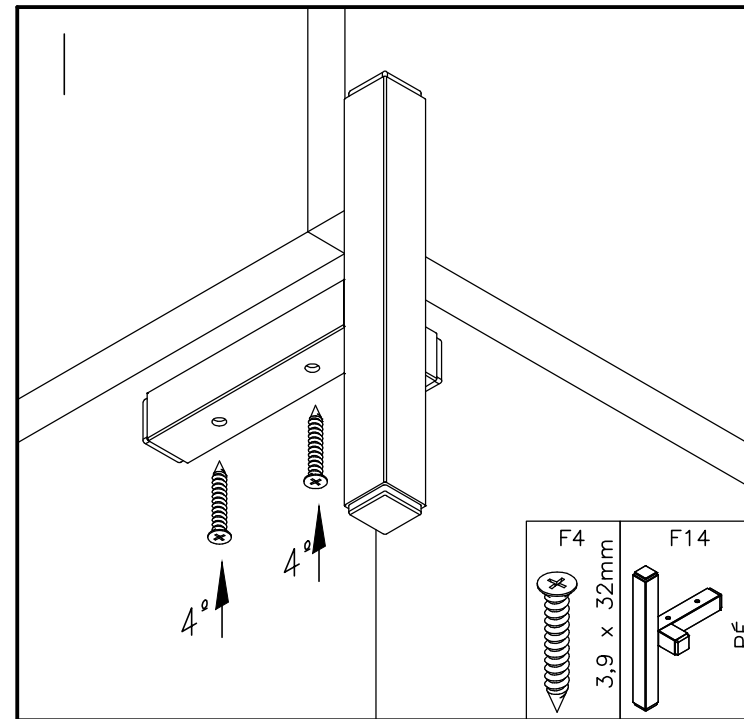

MoveNord

MESA P/ TV
1800 x 550 x 350mm

REF.: 968.00012

 01	 02	 01						
 12 F1 6,0 x 30mm	 08 F2 8,0 x 30mm	 20 F3 4,0 x 14mm	 08 F4 3,9 x 32mm	 38 F5 3,5 x 12mm				
 04 F6 3,5 x 25mm	 20 F7 15 x 11mm	 20 F8 MINIFIX	 09 F9 CANTONEIRA	 02 F10 26mm				
 04 F11 6,0 x 8,0 PVC	 02 F12 300mm	 03 F13 SP0225 96mm	 04 F14 PÉ	 01 F15 PÉ CENTRAL				

01 x1	1369 x 335 x 15	02 x1	435 x 335 x 15	03 x3	455 x 429 x 03
04 x1	420 x 335 x 15	06 x1	1600 x 350 x 15	08 x1	430 x 460 x 15
05 x1	444 x 300 x 15	07 x1	405 x 335 x 15	11 x2	405 x 384 x 15
09 x1	405 x 295 x 03	10 x1	396 x 80 x 12	03G x4	300 x 85 x 12
01G x2	210 x 460 x 15	02G x2			
04G x2					