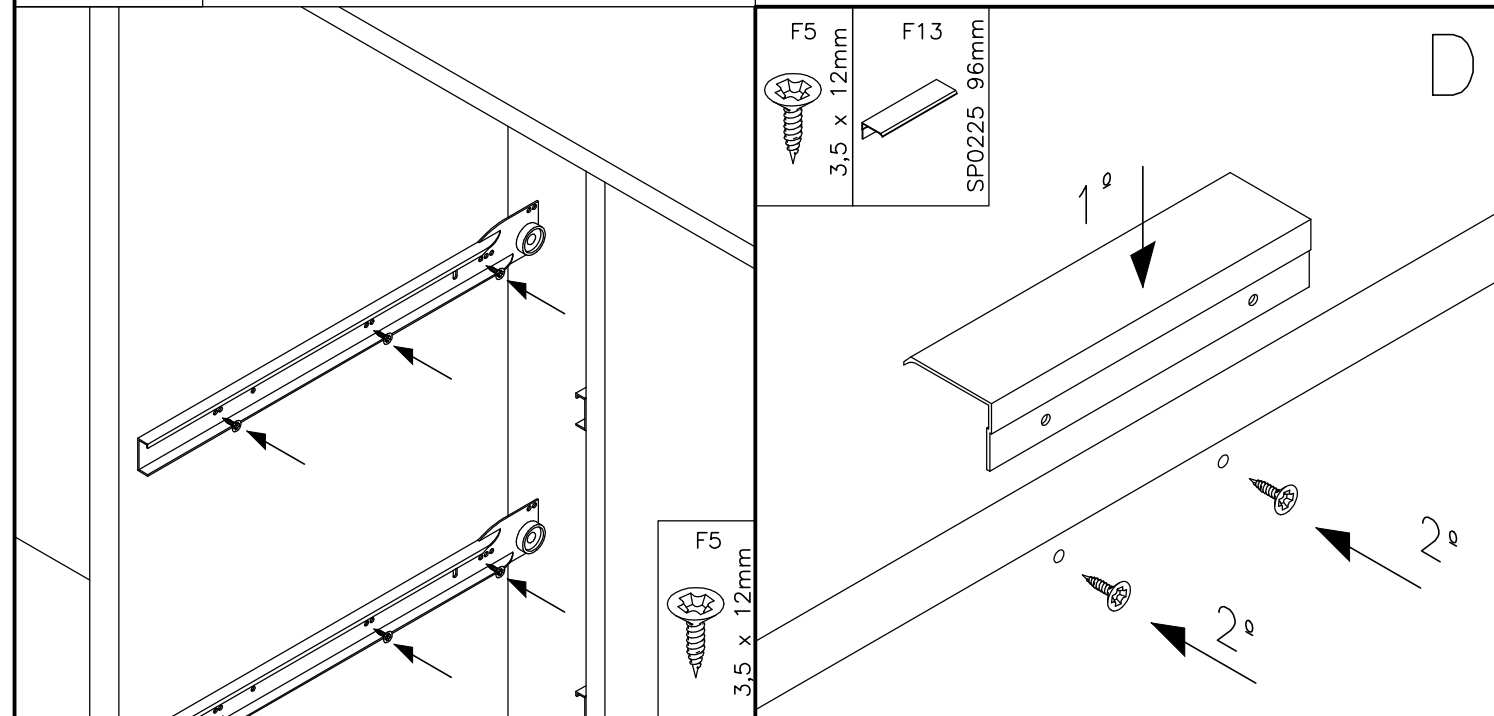

MoveNord

MESA P/ TV
1800 x 550 x 350mm

REF.: 968.00012

 01	 02	 01						
 12 F1 6,0 x 30mm	 08 F2 8,0 x 30mm	 20 F3 4,0 x 14mm	 08 F4 3,9 x 32mm	 38 F5 3,5 x 12mm				
 04 F6 3,5 x 25mm	 20 F7 15 x 11mm	 20 F8 MINIFIX	 09 F9 CANTONEIRA	 02 F10 26mm				
 04 F11 6,0 x 8,0 PVC	 02 F12 300mm	 03 F13 SP0225 96mm	 04 F14 PÉ	 01 F15 PÉ CENTRAL				

01 x1	1369 x 335 x 15	02 x1	435 x 335 x 15	03 x3	455 x 429 x 03
04 x1	420 x 335 x 15	06 x1	1600 x 350 x 15	08 x1	430 x 460 x 15
05 x1	444 x 300 x 15	07 x1	405 x 335 x 15	11 x2	405 x 384 x 15
09 x1	405 x 295 x 03	10 x1	396 x 80 x 12	03G x4	300 x 85 x 12
01G x2	210 x 460 x 15	02G x2			
04G x2					