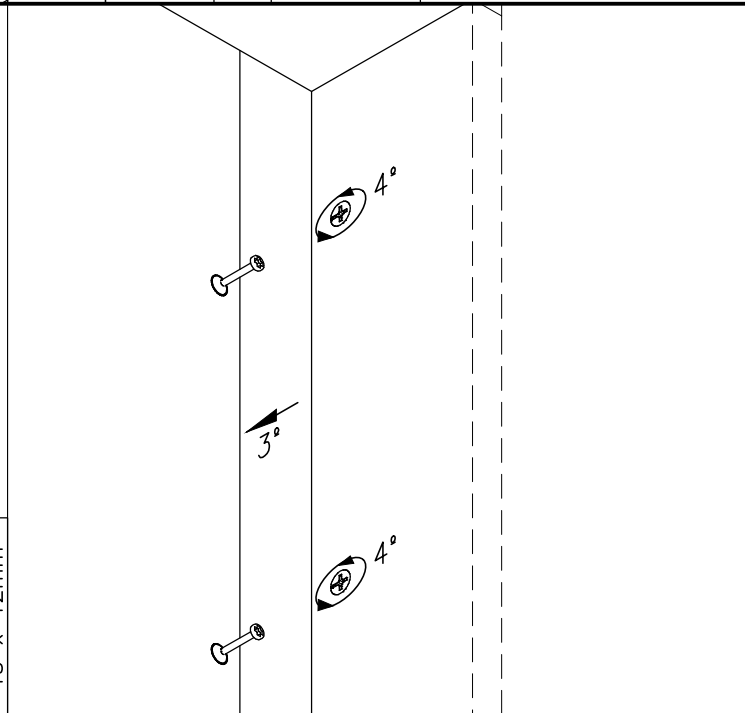

MoveNord

MESA P/ TV
1800 x 550 x 350mm

REF.: 968.00012

 01	 02	 01						
 12 F1 6,0 x 30mm	 08 F2 8,0 x 30mm	 20 F3 4,0 x 14mm	 08 F4 3,9 x 32mm	 38 F5 3,5 x 12mm				
 04 F6 3,5 x 25mm	 20 F7 15 x 11mm	 20 F8 MINIFIX	 09 F9 CANTONEIRA	 02 F10 26mm				
 04 F11 6,0 x 8,0 PVC	 02 F12 300mm	 03 F13 SP0225 96mm	 04 F14 PÉ	 01 F15 PÉ CENTRAL				

01 x1	1369 x 335 x 15	02 x1	435 x 335 x 15	03 x3	455 x 429 x 03
04 x1	420 x 335 x 15	06 x1	1600 x 350 x 15	08 x1	430 x 460 x 15
05 x1	444 x 300 x 15	07 x1	405 x 335 x 15	11 x2	405 x 384 x 15
09 x1	405 x 295 x 03	10 x1	396 x 80 x 12	03G x4	300 x 85 x 12
01G x2	210 x 460 x 15	02G x2			
04G x2					