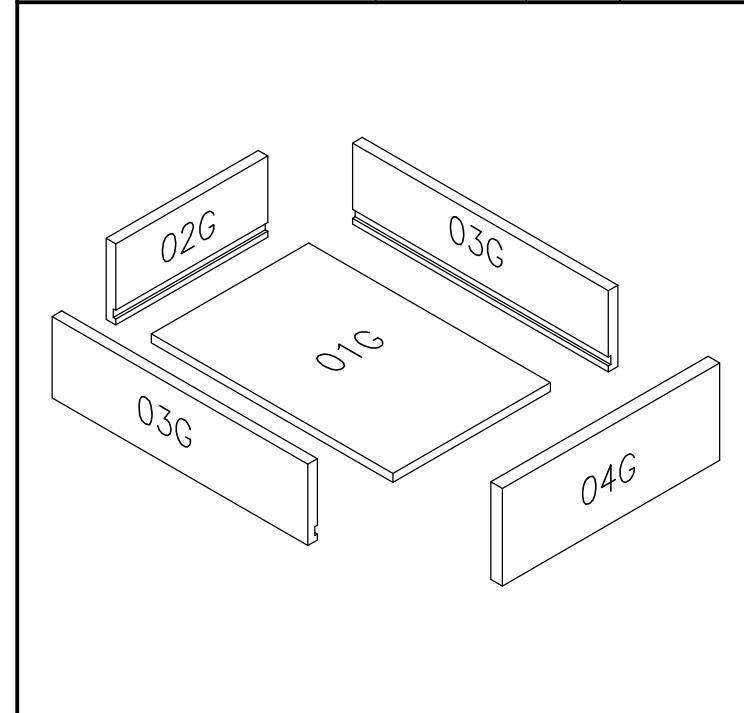

MoveNord

MESA P/ TV
1800 x 550 x 350mm

REF.: 968.00012

 01	 02	 01						
 12 F1 6,0 x 30mm	 08 F2 8,0 x 30mm	 20 F3 4,0 x 14mm	 08 F4 3,9 x 32mm	 38 F5 3,5 x 12mm				
 04 F6 3,5 x 25mm	 20 F7 15 x 11mm	 20 F8 MINIFIX	 09 F9 CANTONEIRA	 02 F10 26mm				
 04 F11 6,0 x 8,0 PVC	 02 F12 300mm	 03 F13 SP0225 96mm	 04 F14 PÉ	 01 F15 PÉ CENTRAL				

01 x1	1369 x 335 x 15	02 x1	435 x 335 x 15	03 x3	455 x 429 x 03
04 x1	420 x 335 x 15	06 x1	1600 x 350 x 15	08 x1	430 x 460 x 15
05 x1	444 x 300 x 15	07 x1	405 x 335 x 15	11 x2	405 x 384 x 15
09 x1	405 x 295 x 03	10 x1	396 x 80 x 12	03G x4	300 x 85 x 12
01G x2	210 x 460 x 15	02G x2			
04G x2					