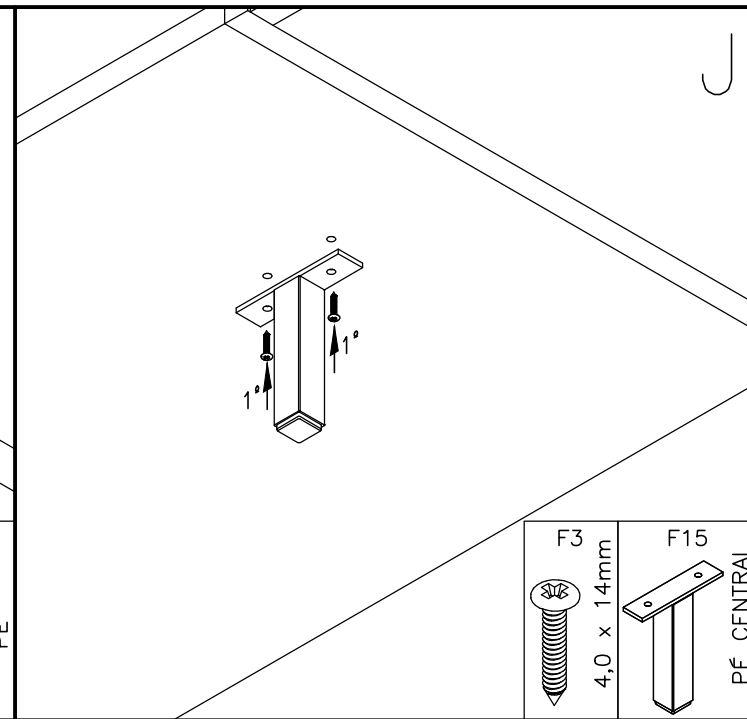

MoveNord

MESA P/ TV
1800 x 550 x 350mm

REF.: 968.00012

 01	 02	 01						
 12 F1 6,0 x 30mm	 08 F2 8,0 x 30mm	 20 F3 4,0 x 14mm	 08 F4 3,9 x 32mm	 38 F5 3,5 x 12mm				
 04 F6 3,5 x 25mm	 20 F7 15 x 11mm	 20 F8 MINIFIX	 09 F9 CANTONEIRA	 02 F10 26mm				
 04 F11 6,0 x 8,0 PVC	 02 F12 300mm	 03 F13 SP0225 96mm	 04 F14 PÉ	 01 F15 PÉ CENTRAL				

01 x1	1369 x 335 x 15	02 x1	435 x 335 x 15	03 x3	455 x 429 x 03
04 x1	420 x 335 x 15	06 x1	1600 x 350 x 15	08 x1	430 x 460 x 15
05 x1	444 x 300 x 15	07 x1	405 x 335 x 15	11 x2	405 x 384 x 15
09 x1	405 x 295 x 03	10 x1	396 x 80 x 12	03G x4	300 x 85 x 12
01G x2	210 x 460 x 15	02G x2			
04G x2					