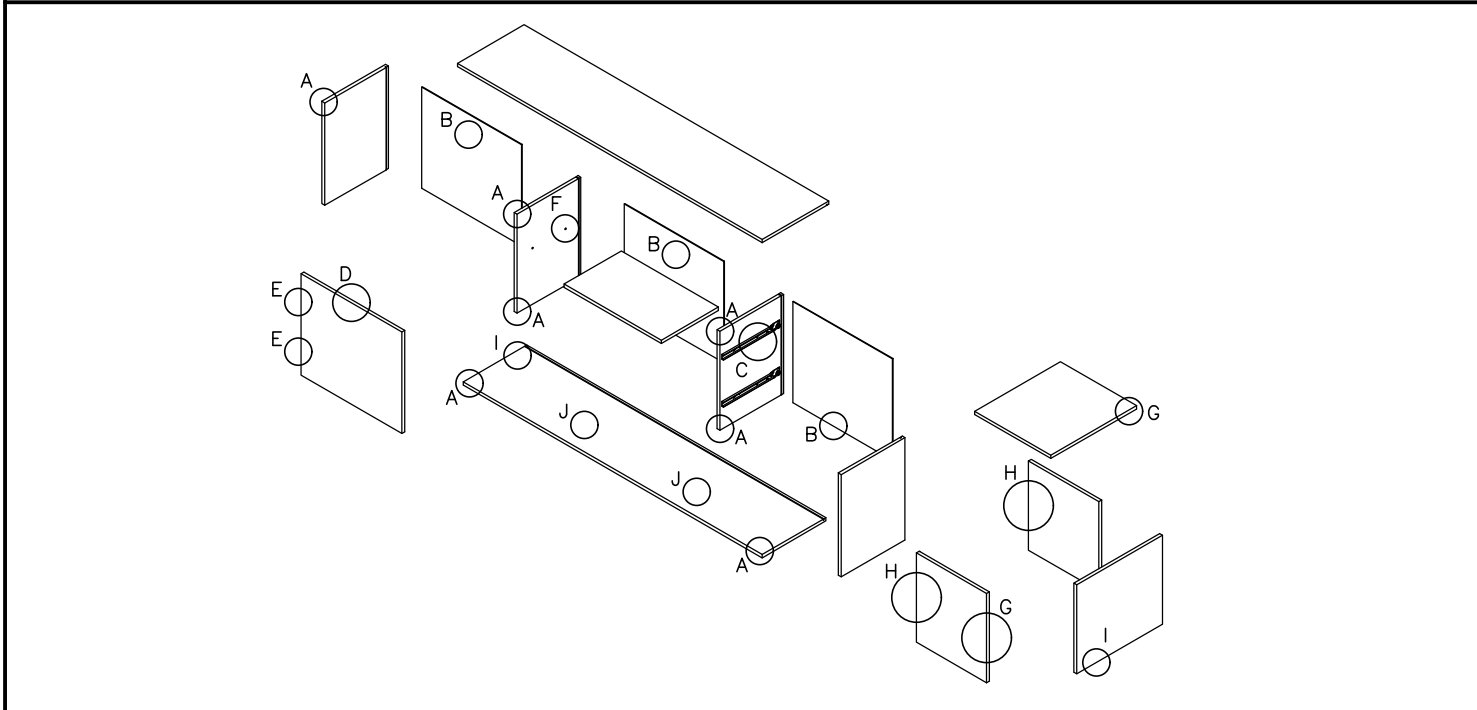

MoveNord

MESA P/ TV
1800 x 550 x 350mm

REF.: 968.00012

 01	 02	 01						
 12 F1 6,0 x 30mm	 08 F2 8,0 x 30mm	 20 F3 4,0 x 14mm	 08 F4 3,9 x 32mm	 38 F5 3,5 x 12mm				
 04 F6 3,5 x 25mm	 20 F7 15 x 11mm	 20 F8 MINIFIX	 09 F9 CANTONEIRA	 02 F10 26mm				
 04 F11 6,0 x 8,0 PVC	 02 F12 300mm	 03 F13 SP0225 96mm	 04 F14 PÉ	 01 F15 PÉ CENTRAL				

01 x1	1369 x 335 x 15	02 x1	435 x 335 x 15	03 x3	455 x 429 x 03
04 x1	420 x 335 x 15	06 x1	1600 x 350 x 15	08 x1	430 x 460 x 15
05 x1	444 x 300 x 15	07 x1	405 x 335 x 15	11 x2	405 x 384 x 15
09 x1	405 x 295 x 03	10 x1	396 x 80 x 12	03G x4	300 x 85 x 12
01G x2	210 x 460 x 15	02G x2			
04G x2					