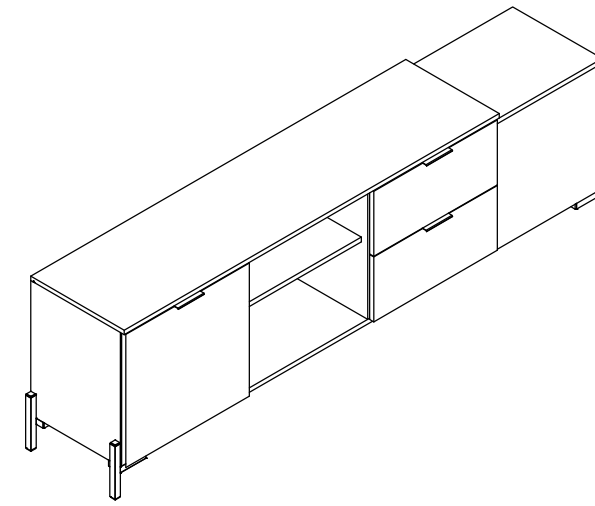

MoveNord

MESA P/ TV
1800 x 550 x 350mm

REF.: 968.00012

 01	 02	 01						
 12 F1 6,0 x 30mm	 08 F2 8,0 x 30mm	 20 F3 4,0 x 14mm	 08 F4 3,9 x 32mm	 38 F5 3,5 x 12mm				
 04 F6 3,5 x 25mm	 20 F7 15 x 11mm	 20 F8 MINIFIX	 09 F9 CANTONEIRA	 02 F10 26mm				
 04 F11 6,0 x 8,0 PVC	 02 F12 300mm	 03 F13 SP0225 96mm	 04 F14 PÉ	 01 F15 PÉ CENTRAL				

01 x1	1369 x 335 x 15	02 x1	435 x 335 x 15	03 x3	455 x 429 x 03
04 x1	420 x 335 x 15	06 x1	1600 x 350 x 15	08 x1	430 x 460 x 15
05 x1	444 x 300 x 15	07 x1	405 x 335 x 15	11 x2	405 x 384 x 15
09 x1	405 x 295 x 03	10 x1	396 x 80 x 12	03G x4	300 x 85 x 12
01G x2	210 x 460 x 15	02G x2			
04G x2					