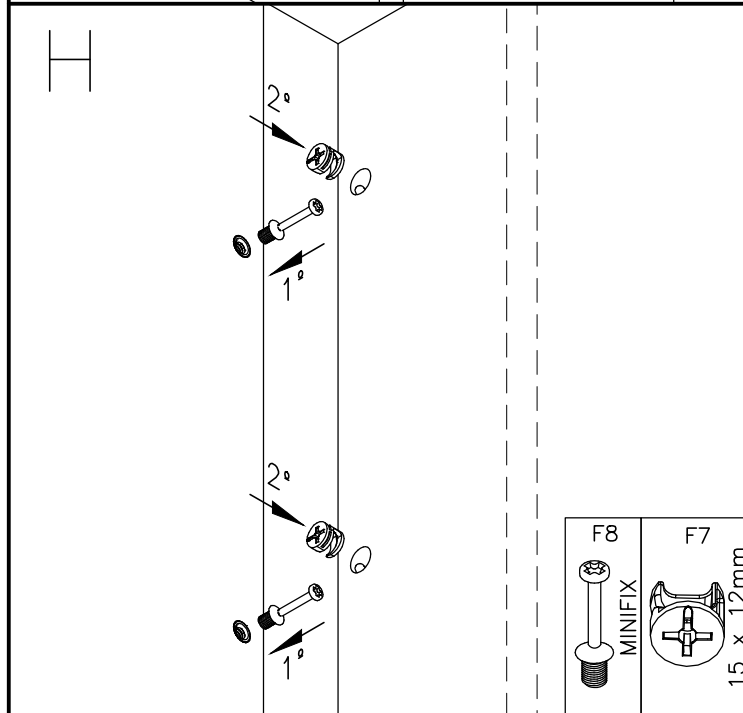

MoveNord

MESA P/ TV
1800 x 550 x 350mm

REF.: 968.00012

 01	 02	 01						
 12 F1 6,0 x 30mm	 08 F2 8,0 x 30mm	 20 F3 4,0 x 14mm	 08 F4 3,9 x 32mm	 38 F5 3,5 x 12mm				
 04 F6 3,5 x 25mm	 20 F7 15 x 11mm	 20 F8 MINIFIX	 09 F9 CANTONEIRA	 02 F10 26mm				
 04 F11 6,0 x 8,0 PVC	 02 F12 300mm	 03 F13 SP0225 96mm	 04 F14 PÉ	 01 F15 PÉ CENTRAL				

01 x1	1369 x 335 x 15	02 x1	435 x 335 x 15	03 x3	455 x 429 x 03
04 x1	420 x 335 x 15	06 x1	1600 x 350 x 15	08 x1	430 x 460 x 15
05 x1	444 x 300 x 15	07 x1	405 x 335 x 15	11 x2	405 x 384 x 15
09 x1	405 x 295 x 03	10 x1	396 x 80 x 12	03G x4	300 x 85 x 12
01G x2	210 x 460 x 15	02G x2			
04G x2					