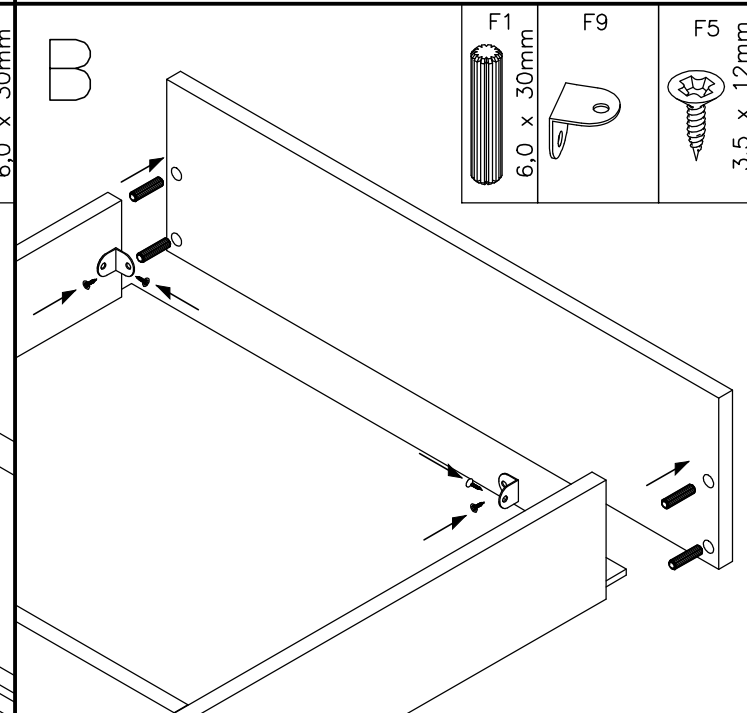

MoveNord

MESA P/ TV
1800 x 550 x 350mm

REF.: 968.00012

 01	 02	 01						
 12 F1 6,0 x 30mm	 08 F2 8,0 x 30mm	 20 F3 4,0 x 14mm	 08 F4 3,9 x 32mm	 38 F5 3,5 x 12mm				
 04 F6 3,5 x 25mm	 20 F7 15 x 11mm	 20 F8 MINIFIX	 09 F9 CANTONEIRA	 02 F10 26mm				
 04 F11 6,0 x 8,0 PVC	 02 F12 300mm	 03 F13 SP0225 96mm	 04 F14 PÉ	 01 F15 PÉ CENTRAL				

01 x1	1369 x 335 x 15	02 x1	435 x 335 x 15	03 x3	455 x 429 x 03
04 x1	420 x 335 x 15	06 x1	1600 x 350 x 15	08 x1	430 x 460 x 15
05 x1	444 x 300 x 15	07 x1	405 x 335 x 15	11 x2	405 x 384 x 15
09 x1	405 x 295 x 03	10 x1	396 x 80 x 12	03G x4	300 x 85 x 12
01G x2	210 x 460 x 15	02G x2			
04G x2					