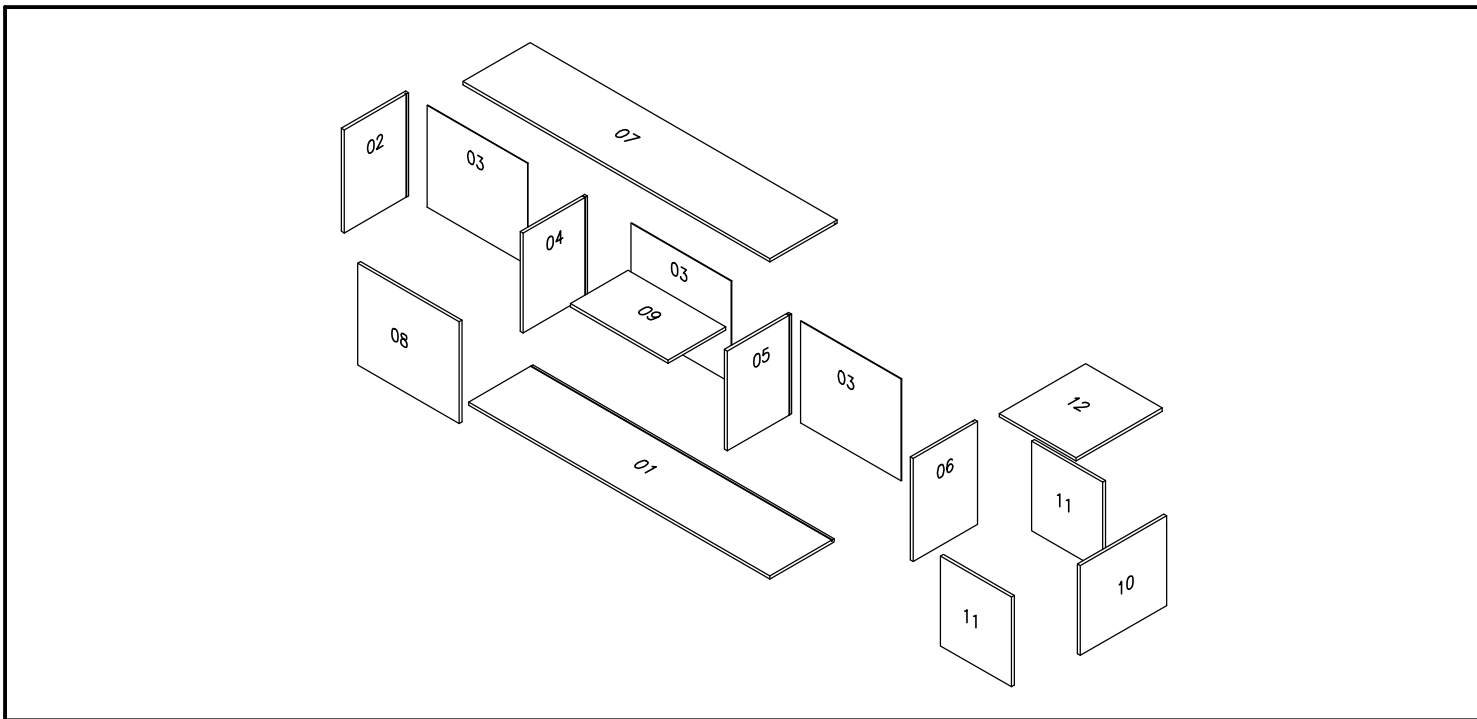

MoveNord

MESA P/ TV
1800 x 550 x 350mm

REF.: 968.00012

 01	 02	 01						
 12 F1 6,0 x 30mm	 08 F2 8,0 x 30mm	 20 F3 4,0 x 14mm	 08 F4 3,9 x 32mm	 38 F5 3,5 x 12mm				
 04 F6 3,5 x 25mm	 20 F7 15 x 11mm	 20 F8 MINIFIX	 09 F9 CANTONEIRA	 02 F10 26mm				
 04 F11 6,0 x 8,0 PVC	 02 F12 300mm	 03 F13 SP0225 96mm	 04 F14 PÉ	 01 F15 PÉ CENTRAL				

01 x1	1369 x 335 x 15	02 x1	435 x 335 x 15	03 x3	455 x 429 x 03
04 x1	420 x 335 x 15	06 x1	1600 x 350 x 15	08 x1	430 x 460 x 15
05 x1	444 x 300 x 15	07 x1	405 x 335 x 15	11 x2	405 x 384 x 15
09 x1	405 x 295 x 03	10 x1	396 x 80 x 12	03G x4	300 x 85 x 12
01G x2	210 x 460 x 15	02G x2			
04G x2					