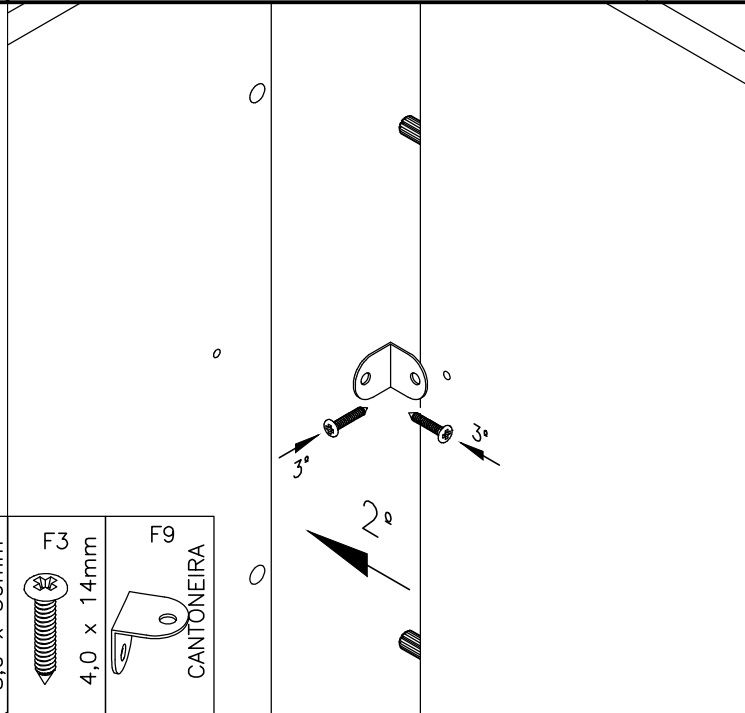

MoveNord

MESA P/ TV
1800 x 550 x 350mm

REF.: 968.00012

 01	 02	 01						
 12 F1 6,0 x 30mm	 08 F2 8,0 x 30mm	 20 F3 4,0 x 14mm	 08 F4 3,9 x 32mm	 38 F5 3,5 x 12mm				
 04 F6 3,5 x 25mm	 20 F7 15 x 11mm	 20 F8 MINIFIX	 09 F9 CANTONEIRA	 02 F10 26mm				
 04 F11 6,0 x 8,0 PVC	 02 F12 300mm	 03 F13 SP0225 96mm	 04 F14 PÉ	 01 F15 PÉ CENTRAL				

01 x1	1369 x 335 x 15	02 x1	435 x 335 x 15	03 x3	455 x 429 x 03
04 x1	420 x 335 x 15	06 x1	1600 x 350 x 15	08 x1	430 x 460 x 15
05 x1	444 x 300 x 15	07 x1	405 x 335 x 15	11 x2	405 x 384 x 15
09 x1	405 x 295 x 03	10 x1	396 x 80 x 12	03G x4	300 x 85 x 12
01G x2	210 x 460 x 15	02G x2			
04G x2					