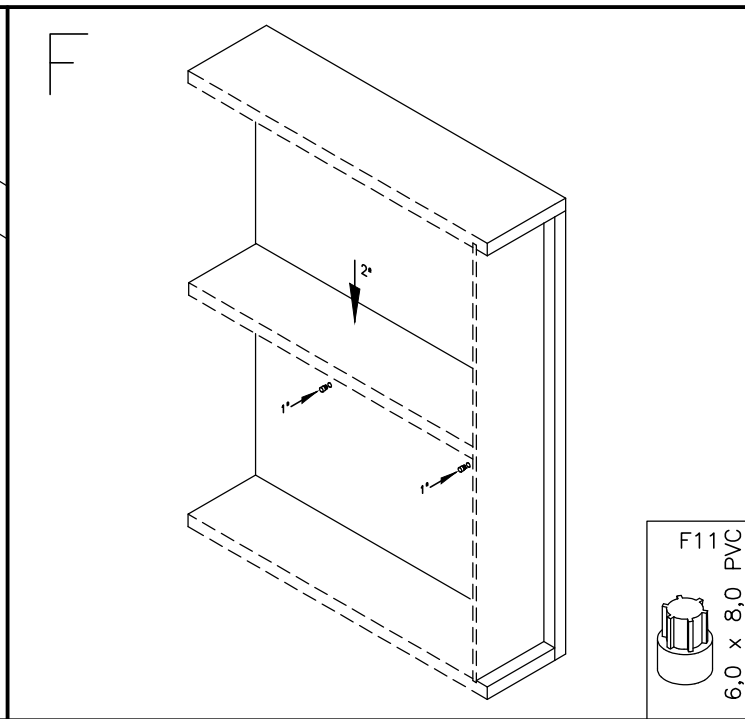

MoveNord

MESA P/ TV
1800 x 550 x 350mm

REF.: 968.00012

 01	 02	 01						
 12 F1 6,0 x 30mm	 08 F2 8,0 x 30mm	 20 F3 4,0 x 14mm	 08 F4 3,9 x 32mm	 38 F5 3,5 x 12mm				
 04 F6 3,5 x 25mm	 20 F7 15 x 11mm	 20 F8 MINIFIX	 09 F9 CANTONEIRA	 02 F10 26mm				
 04 F11 6,0 x 8,0 PVC	 02 F12 300mm	 03 F13 SP0225 96mm	 04 F14 PÉ	 01 F15 PÉ CENTRAL				

01 x1	1369 x 335 x 15	02 x1	435 x 335 x 15	03 x3	455 x 429 x 03
04 x1	420 x 335 x 15	06 x1	1600 x 350 x 15	08 x1	430 x 460 x 15
05 x1	444 x 300 x 15	07 x1	405 x 335 x 15	11 x2	405 x 384 x 15
09 x1	405 x 295 x 03	10 x1	396 x 80 x 12	03G x4	300 x 85 x 12
01G x2	210 x 460 x 15	02G x2			
04G x2					