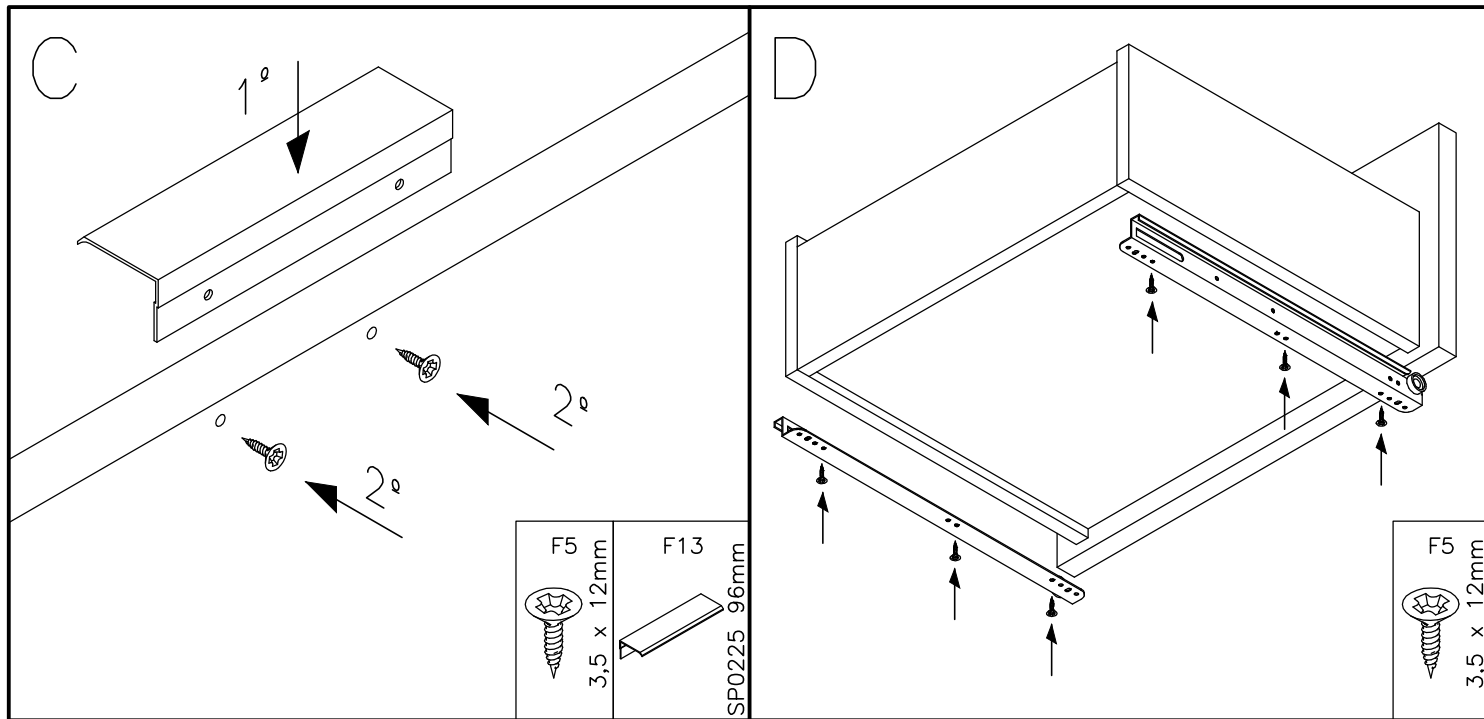

MoveNord

MESA P/ TV
1800 x 550 x 350mm

REF.: 968.00012

 01	 02	 01						
 12 F1 6,0 x 30mm	 08 F2 8,0 x 30mm	 20 F3 4,0 x 14mm	 08 F4 3,9 x 32mm	 38 F5 3,5 x 12mm				
 04 F6 3,5 x 25mm	 20 F7 15 x 11mm	 20 F8 MINIFIX	 09 F9 CANTONEIRA	 02 F10 26mm				
 04 F11 6,0 x 8,0 PVC	 02 F12 300mm	 03 F13 SP0225 96mm	 04 F14 PÉ	 01 F15 PÉ CENTRAL				

01 x1	1369 x 335 x 15	02 x1	435 x 335 x 15	03 x3	455 x 429 x 03
04 x1	420 x 335 x 15	06 x1	1600 x 350 x 15	08 x1	430 x 460 x 15
05 x1	444 x 300 x 15	07 x1	405 x 335 x 15	11 x2	405 x 384 x 15
09 x1	405 x 295 x 03	10 x1	396 x 80 x 12	03G x4	300 x 85 x 12
01G x2	210 x 460 x 15	02G x2			
04G x2					