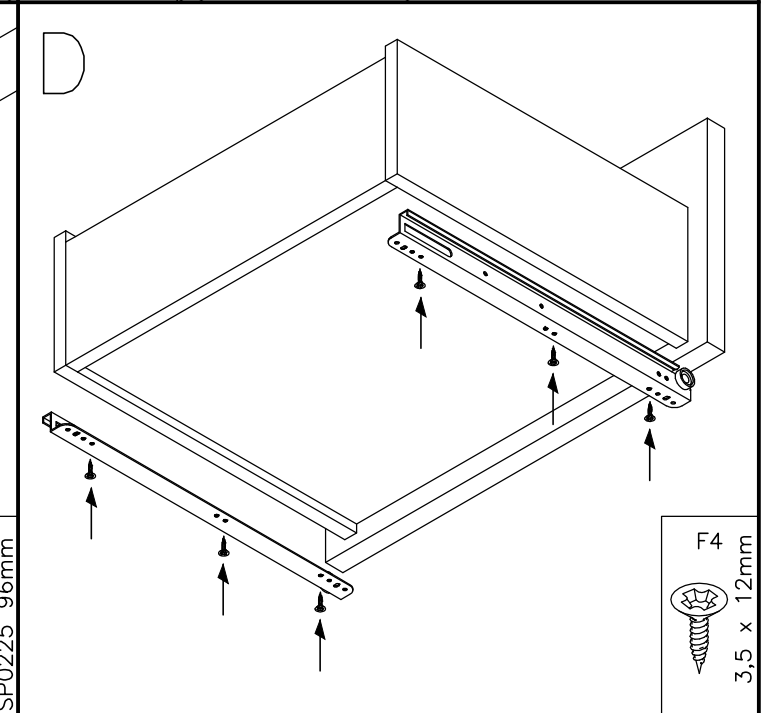

MoveNord

MESA P/ TV
1600 x 500 x 350mm

REF.: 968.0006

	01		02		01				
	12 F1		08 F2		16 F3		38 F4		16 F5
	6,0 x 30mm		4,0 x 14mm		3,5 x 25mm		3,5 x 12mm		15 x 12mm
	16 F6		04 F7		02 F8		04 F9		02 F10
	MINIFIX				26mm		6,0 x 8,0 PVC		300mm
	03 F11		06 F12						
	SP0225 96mm		25 x 45mm						

01 x1	1569 x 335 x 15	02 x1	465 x 335 x 15	03 x3	459 x 522 x 03
04 x1	450 x 335 x 15	06 x1	1600 x 350 x 15	08 x1	460 x 528 x 15
05 x1	510 x 300 x 15	07 x1	295 x 472 x 03	02G x2	463 x 90 x 12
09 x1	300 x 100 x 12	01G x2	226 x 528 x 15		
03G x4		04G x2			