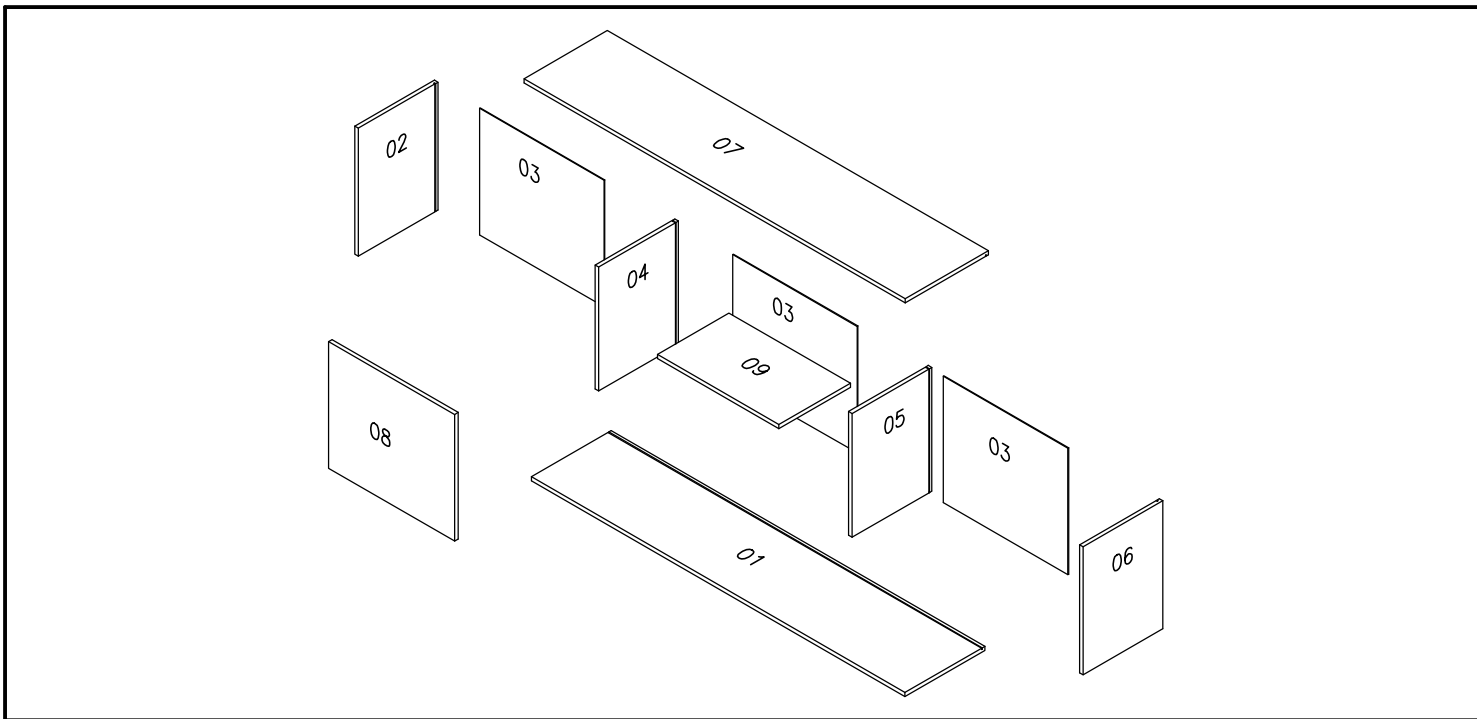

MoveNord

MESA P/ TV
1600 x 500 x 350mm

REF.: 968.0006

	01		02		01				
	12 F1		08 F2		16 F3		38 F4		16 F5
	6,0 x 30mm		4,0 x 14mm		3,5 x 25mm		3,5 x 12mm		15 x 12mm
	16 F6		04 F7		02 F8		04 F9		02 F10
	MINIFIX				26mm		6,0 x 8,0 PVC		300mm
	03 F11		06 F12						
	SP0225 96mm		25 x 45mm						

01 x1	1569 x 335 x 15	02 x1	465 x 335 x 15	03 x3	459 x 522 x 03
04 x1	450 x 335 x 15	06 x1	1600 x 350 x 15	08 x1	460 x 528 x 15
05 x1	510 x 300 x 15	07 x1	295 x 472 x 03	02G x2	463 x 90 x 12
09 x1	300 x 100 x 12	01G x2	226 x 528 x 15		
03G x4		04G x2			