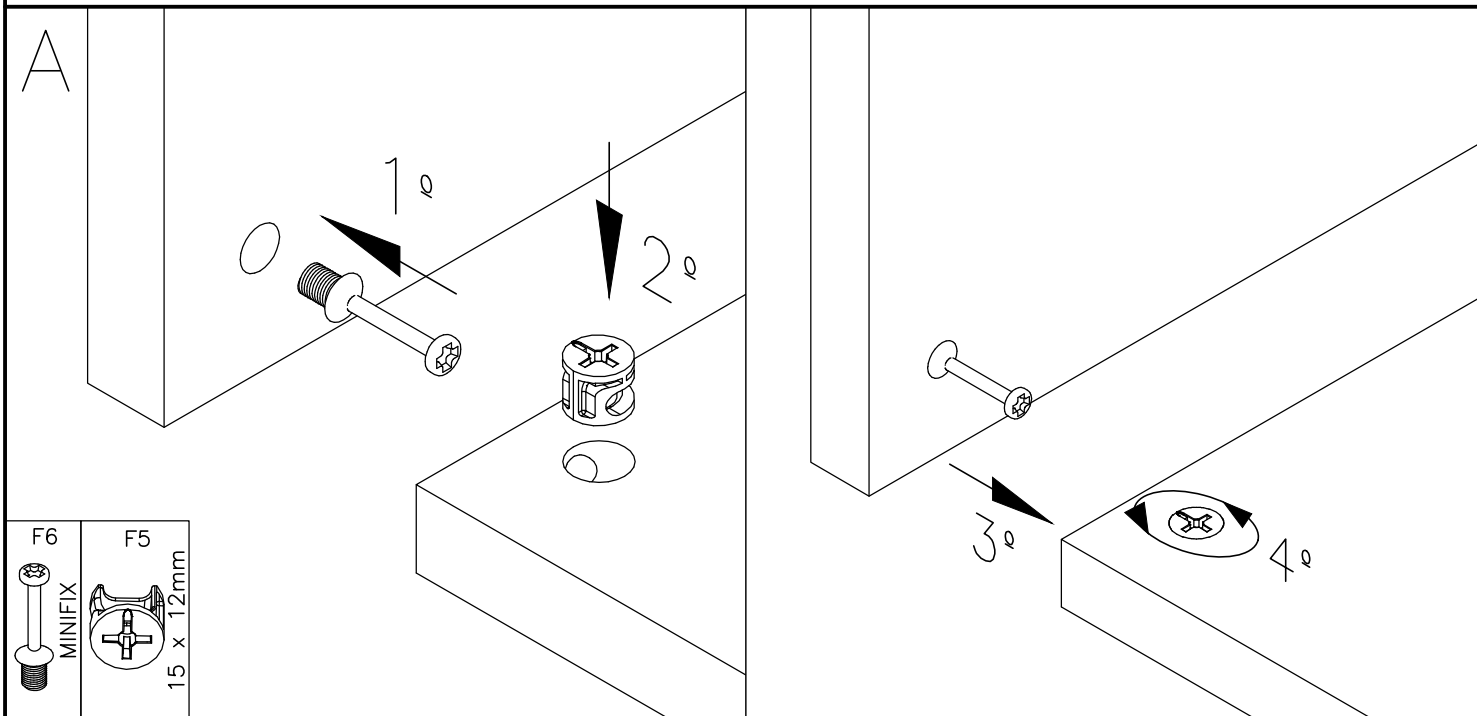

MoveNord

MESA P/ TV
1600 x 500 x 350mm

REF.: 968.0006

	01		02		01				
	12 F1		08 F2		16 F3		38 F4		16 F5
	6,0 x 30mm		4,0 x 14mm		3,5 x 25mm		3,5 x 12mm		15 x 12mm
	16 F6		04 F7		02 F8		04 F9		02 F10
	MINIFIX				26mm		6,0 x 8,0 PVC		300mm
	03 F11		06 F12						
	SP0225 96mm		25 x 45mm						

01 x1	1569 x 335 x 15	02 x1	465 x 335 x 15	03 x3	459 x 522 x 03
04 x1	450 x 335 x 15	06 x1	1600 x 350 x 15	08 x1	460 x 528 x 15
05 x1	510 x 300 x 15	07 x1	295 x 472 x 03	02G x2	463 x 90 x 12
09 x1	300 x 100 x 12	01G x2	226 x 528 x 15		
03G x4		04G x2			