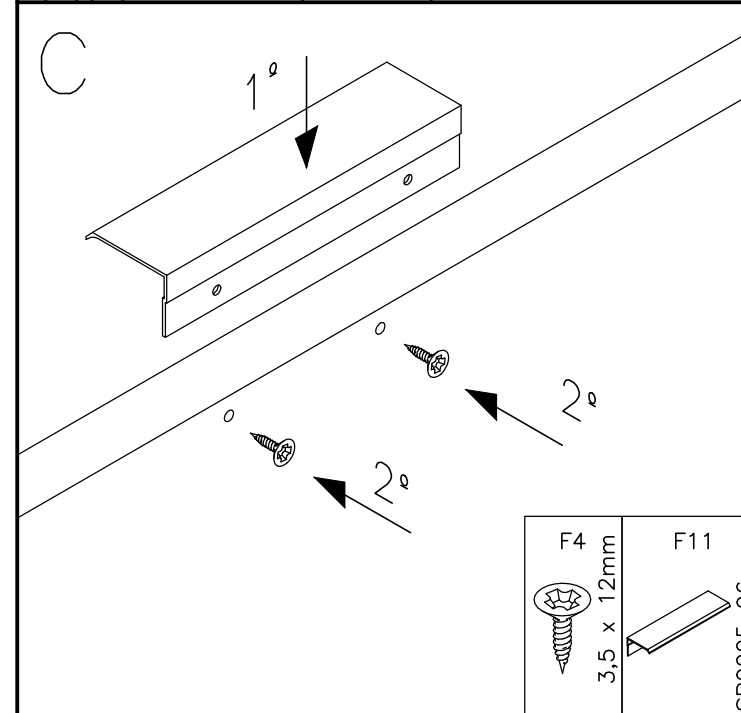

MoveNord

MESA P/ TV
1600 x 500 x 350mm

REF.: 968.0006

	01		02		01				
	12 F1		08 F2		16 F3		38 F4		16 F5
	6,0 x 30mm		4,0 x 14mm		3,5 x 25mm		3,5 x 12mm		15 x 12mm
	16 F6		04 F7		02 F8		04 F9		02 F10
	MINIFIX				26mm		6,0 x 8,0 PVC		300mm
	03 F11		06 F12						
	SP0225 96mm		25 x 45mm						

01 x1	1569 x 335 x 15	02 x1	465 x 335 x 15	03 x3	459 x 522 x 03
04 x1	450 x 335 x 15	06 x1	1600 x 350 x 15	08 x1	460 x 528 x 15
05 x1	510 x 300 x 15	07 x1	295 x 472 x 03	02G x2	463 x 90 x 12
09 x1	300 x 100 x 12	01G x2	226 x 528 x 15		
03G x4		04G x2			