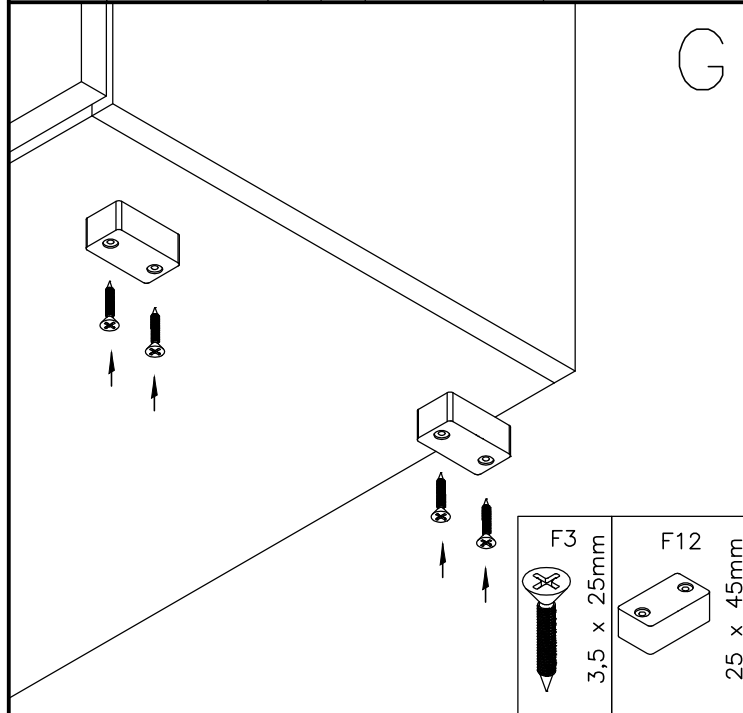

MoveNord

MESA P/ TV
1600 x 500 x 350mm

REF.: 968.0006

	01		02		01				
	12 F1		08 F2		16 F3		38 F4		16 F5
	6,0 x 30mm		4,0 x 14mm		3,5 x 25mm		3,5 x 12mm		15 x 12mm
	16 F6		04 F7		02 F8		04 F9		02 F10
	MINIFIX				26mm		6,0 x 8,0 PVC		300mm
	03 F11		06 F12						
	SP0225 96mm		25 x 45mm						

01 x1	1569 x 335 x 15	02 x1	465 x 335 x 15	03 x3	459 x 522 x 03
04 x1	450 x 335 x 15	06 x1	1600 x 350 x 15	08 x1	460 x 528 x 15
05 x1	510 x 300 x 15	07 x1	295 x 472 x 03	02G x2	463 x 90 x 12
09 x1	300 x 100 x 12	01G x2	226 x 528 x 15		
03G x4		04G x2			