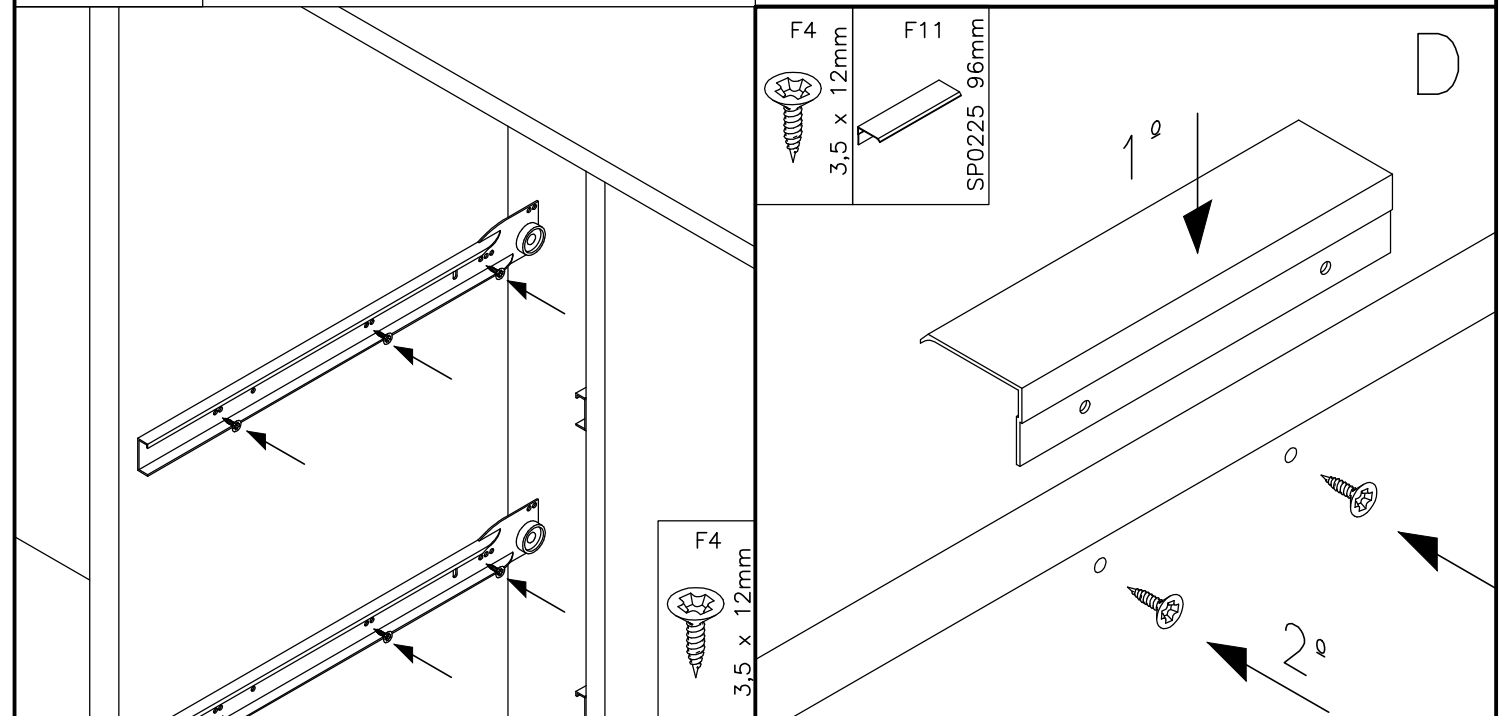

MoveNord

MESA P/ TV
1600 x 500 x 350mm

REF.: 968.0006

	01		02		01				
	12 F1		08 F2		16 F3		38 F4		16 F5
	6,0 x 30mm		4,0 x 14mm		3,5 x 25mm		3,5 x 12mm		15 x 12mm
	16 F6		04 F7		02 F8		04 F9		02 F10
	MINIFIX				26mm		6,0 x 8,0 PVC		300mm
	03 F11		06 F12						
	SP0225 96mm		25 x 45mm						

01 x1	1569 x 335 x 15	02 x1	465 x 335 x 15	03 x3	459 x 522 x 03
04 x1	450 x 335 x 15	06 x1	1600 x 350 x 15	08 x1	460 x 528 x 15
05 x1	510 x 300 x 15	07 x1	295 x 472 x 03	02G x2	463 x 90 x 12
09 x1	300 x 100 x 12	01G x2	226 x 528 x 15		
03G x4		04G x2			