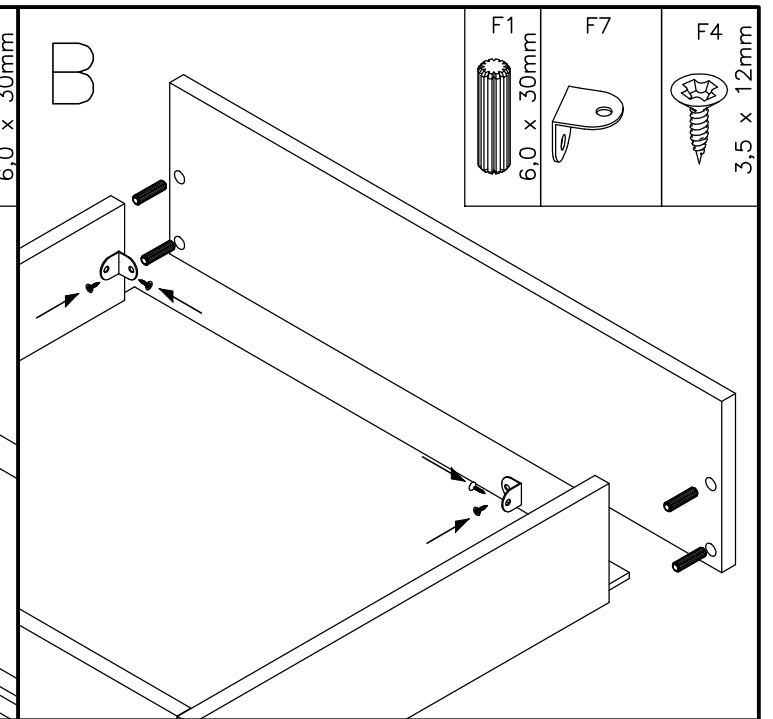

MoveNord

MESA P/ TV
1600 x 500 x 350mm

REF.: 968.0006

	01		02		01				
	12 F1		08 F2		16 F3		38 F4		16 F5
	6,0 x 30mm		4,0 x 14mm		3,5 x 25mm		3,5 x 12mm		15 x 12mm
	16 F6		04 F7		02 F8		04 F9		02 F10
	MINIFIX				26mm		6,0 x 8,0 PVC		300mm
	03 F11		06 F12						
	SP0225 96mm		25 x 45mm						

01 x1	1569 x 335 x 15	02 x1	465 x 335 x 15	03 x3	459 x 522 x 03
04 x1	450 x 335 x 15	06 x1	1600 x 350 x 15	08 x1	460 x 528 x 15
05 x1	510 x 300 x 15	07 x1	295 x 472 x 03	02G x2	463 x 90 x 12
09 x1	300 x 100 x 12	01G x2	226 x 528 x 15		
03G x4		04G x2			