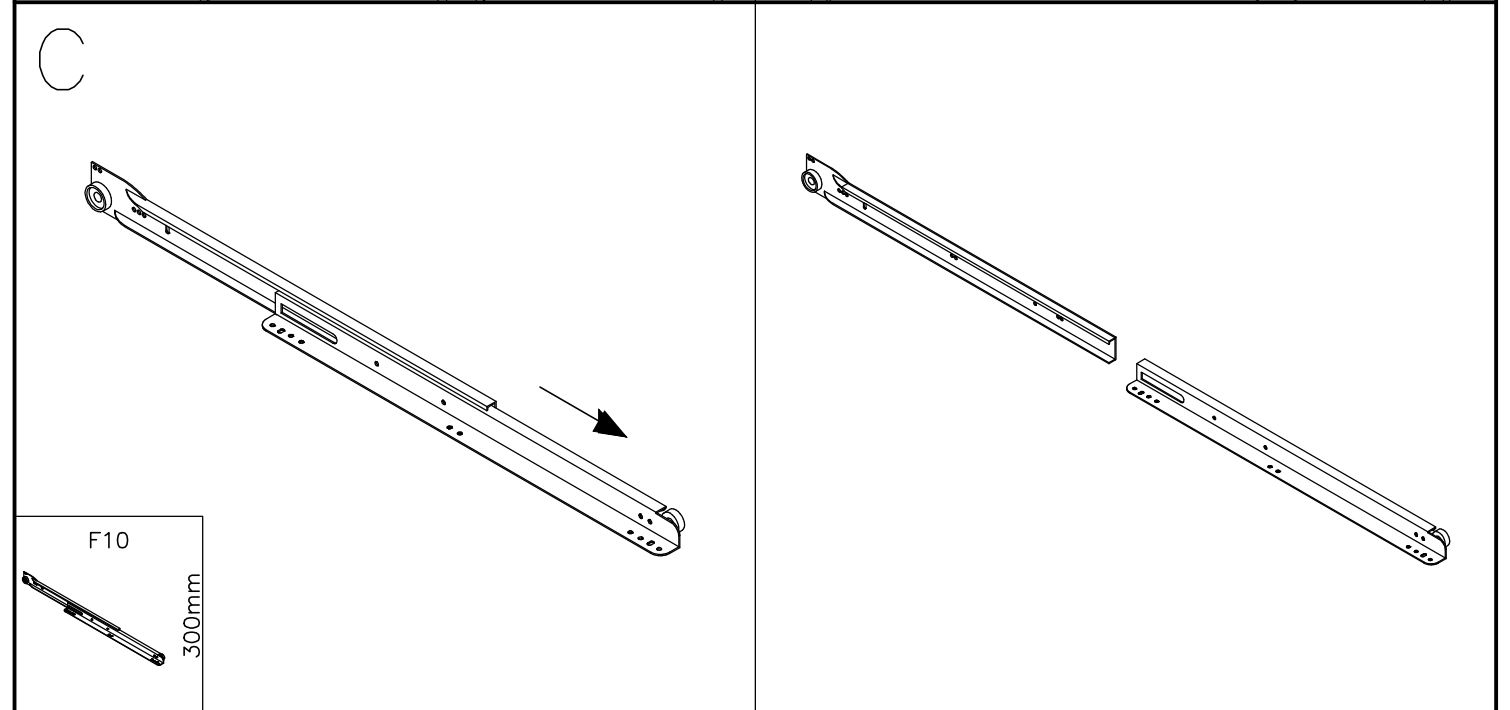

MoveNord

MESA P/ TV
1600 x 500 x 350mm

REF.: 968.0006

	01		02		01				
	12 F1		08 F2		16 F3		38 F4		16 F5
	6,0 x 30mm		4,0 x 14mm		3,5 x 25mm		3,5 x 12mm		15 x 12mm
	16 F6		04 F7		02 F8		04 F9		02 F10
	MINIFIX				26mm		6,0 x 8,0 PVC		300mm
	03 F11		06 F12						
	SP0225 96mm		25 x 45mm						

01 x1	1569 x 335 x 15	02 x1	465 x 335 x 15	03 x3	459 x 522 x 03
04 x1	450 x 335 x 15	06 x1	1600 x 350 x 15	08 x1	460 x 528 x 15
05 x1	510 x 300 x 15	07 x1	295 x 472 x 03	02G x2	463 x 90 x 12
09 x1	300 x 100 x 12	01G x2	226 x 528 x 15		
03G x4		04G x2			