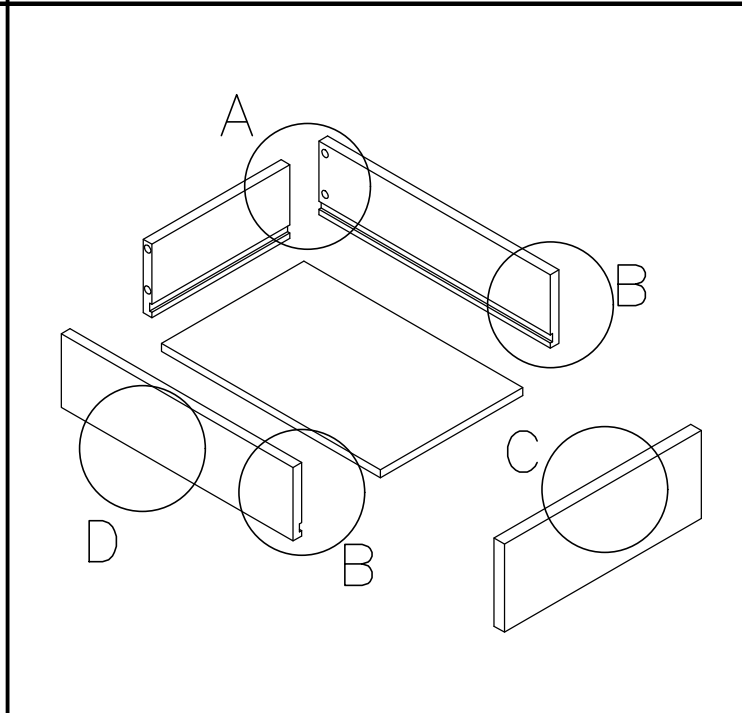

MoveNord

MESA P/ TV
1600 x 500 x 350mm

REF.: 968.0006

	01		02		01				
	12 F1		08 F2		16 F3		38 F4		16 F5
	6,0 x 30mm		4,0 x 14mm		3,5 x 25mm		3,5 x 12mm		15 x 12mm
	16 F6		04 F7		02 F8		04 F9		02 F10
	MINIFIX				26mm		6,0 x 8,0 PVC		300mm
	03 F11		06 F12						
	SP0225 96mm		25 x 45mm						

01 x1	1569 x 335 x 15	02 x1	465 x 335 x 15	03 x3	459 x 522 x 03
04 x1	450 x 335 x 15	06 x1	1600 x 350 x 15	08 x1	460 x 528 x 15
05 x1	510 x 300 x 15	07 x1	295 x 472 x 03	02G x2	463 x 90 x 12
09 x1	300 x 100 x 12	01G x2	226 x 528 x 15		
03G x4		04G x2			