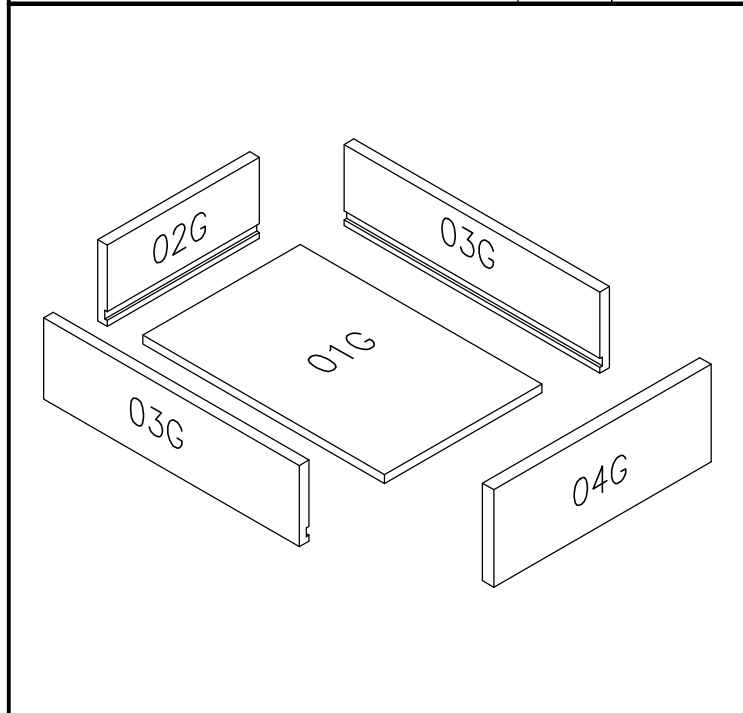

MoveNord

MESA P/ TV
1600 x 500 x 350mm

REF.: 968.0006

	01		02		01				
	12 F1		08 F2		16 F3		38 F4		16 F5
	6,0 x 30mm		4,0 x 14mm		3,5 x 25mm		3,5 x 12mm		15 x 12mm
	16 F6		04 F7		02 F8		04 F9		02 F10
	MINIFIX				26mm		6,0 x 8,0 PVC		300mm
	03 F11		06 F12						
	SP0225 96mm		25 x 45mm						

01 x1	1569 x 335 x 15	02 x1	465 x 335 x 15	03 x3	459 x 522 x 03
04 x1	450 x 335 x 15	06 x1	1600 x 350 x 15	08 x1	460 x 528 x 15
05 x1	510 x 300 x 15	07 x1	295 x 472 x 03	02G x2	463 x 90 x 12
09 x1	300 x 100 x 12	01G x2	226 x 528 x 15		
03G x4		04G x2			