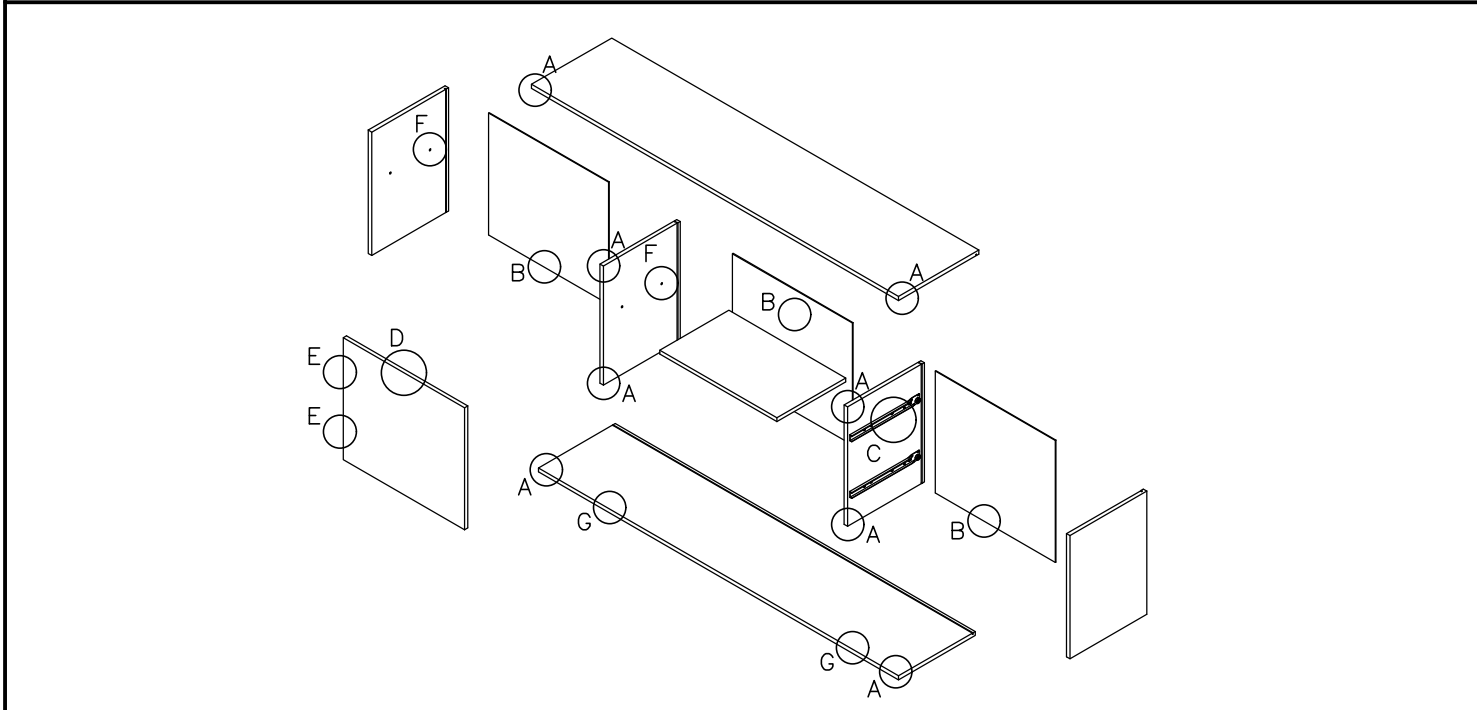

MoveNord

MESA P/ TV
1600 x 500 x 350mm

REF.: 968.0006

	01		02		01				
	12 F1		08 F2		16 F3		38 F4		16 F5
	6,0 x 30mm		4,0 x 14mm		3,5 x 25mm		3,5 x 12mm		15 x 12mm
	16 F6		04 F7		02 F8		04 F9		02 F10
	MINIFIX				26mm		6,0 x 8,0 PVC		300mm
	03 F11		06 F12						
	SP0225 96mm		25 x 45mm						

01 x1	1569 x 335 x 15	02 x1	465 x 335 x 15	03 x3	459 x 522 x 03
04 x1	450 x 335 x 15	06 x1	1600 x 350 x 15	08 x1	460 x 528 x 15
05 x1	510 x 300 x 15	07 x1	295 x 472 x 03	02G x2	463 x 90 x 12
09 x1	300 x 100 x 12	01G x2	226 x 528 x 15		
03G x4		04G x2			