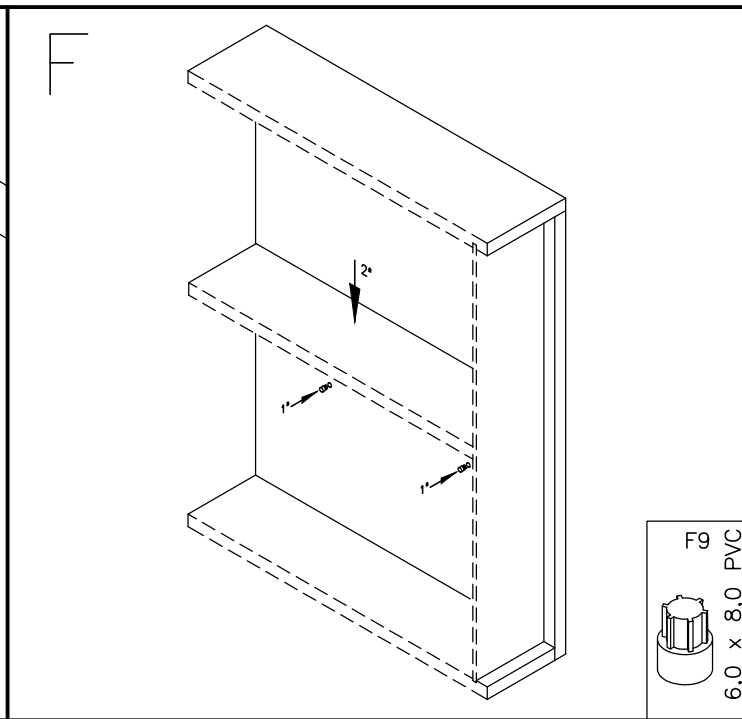

MoveNord

MESA P/ TV
1600 x 500 x 350mm

REF.: 968.0006

	01		02		01				
	12 F1		08 F2		16 F3		38 F4		16 F5
	6,0 x 30mm		4,0 x 14mm		3,5 x 25mm		3,5 x 12mm		15 x 12mm
	16 F6		04 F7		02 F8		04 F9		02 F10
	MINIFIX				26mm		6,0 x 8,0 PVC		300mm
	03 F11		06 F12						
	SP0225 96mm		25 x 45mm						

01 x1	1569 x 335 x 15	02 x1	465 x 335 x 15	03 x3	459 x 522 x 03
04 x1	450 x 335 x 15	06 x1	1600 x 350 x 15	08 x1	460 x 528 x 15
05 x1	510 x 300 x 15	07 x1	295 x 472 x 03	02G x2	463 x 90 x 12
09 x1	300 x 100 x 12	01G x2	226 x 528 x 15		
03G x4		04G x2			