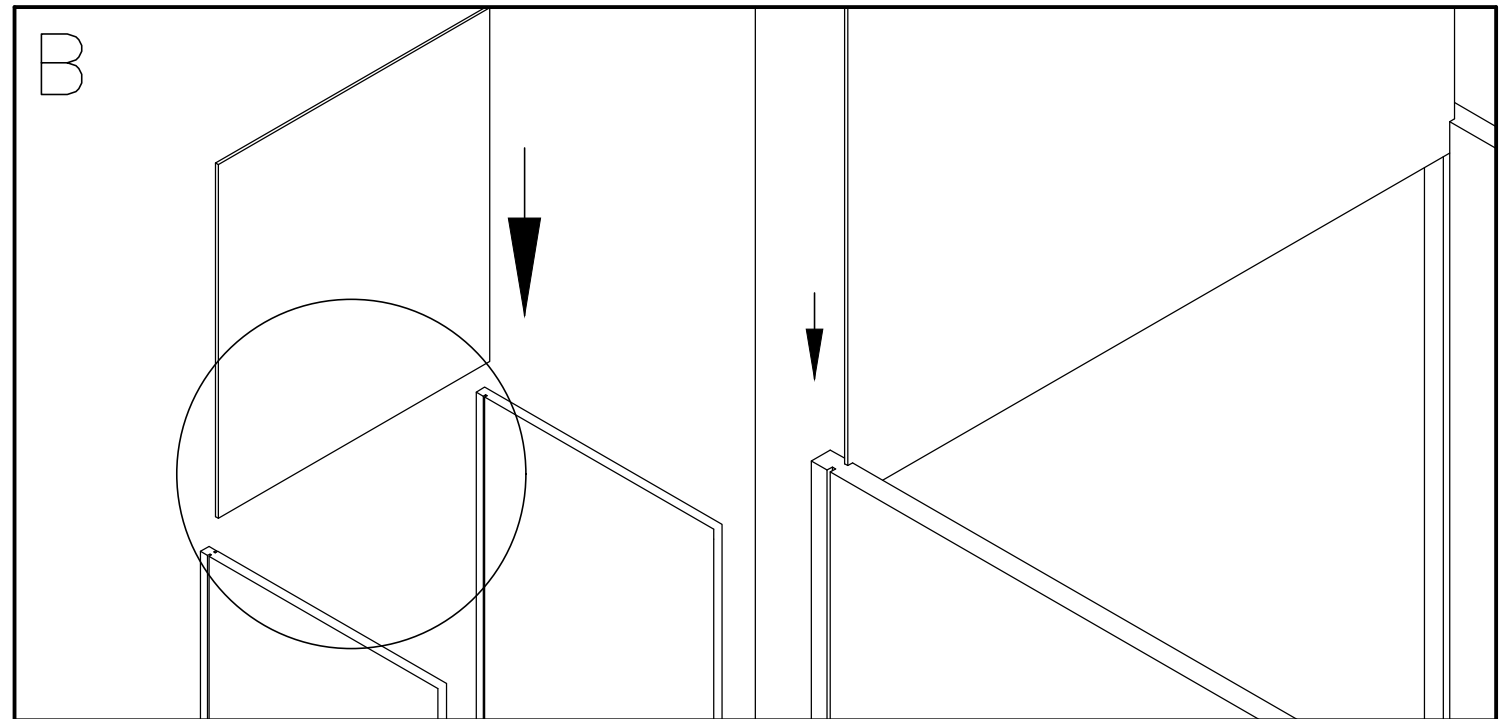

MoveNord

MESA P/ TV
1600 x 500 x 350mm

REF.: 968.0006

	01		02		01				
	12 F1		08 F2		16 F3		38 F4		16 F5
	6,0 x 30mm		4,0 x 14mm		3,5 x 25mm		3,5 x 12mm		15 x 12mm
	16 F6		04 F7		02 F8		04 F9		02 F10
	MINIFIX				26mm		6,0 x 8,0 PVC		300mm
	03 F11		06 F12						
	SP0225 96mm		25 x 45mm						

01 x1	1569 x 335 x 15	02 x1	465 x 335 x 15	03 x3	459 x 522 x 03
04 x1	450 x 335 x 15	06 x1	1600 x 350 x 15	08 x1	460 x 528 x 15
05 x1	510 x 300 x 15	07 x1	295 x 472 x 03	02G x2	463 x 90 x 12
09 x1	300 x 100 x 12	01G x2	226 x 528 x 15		
03G x4		04G x2			