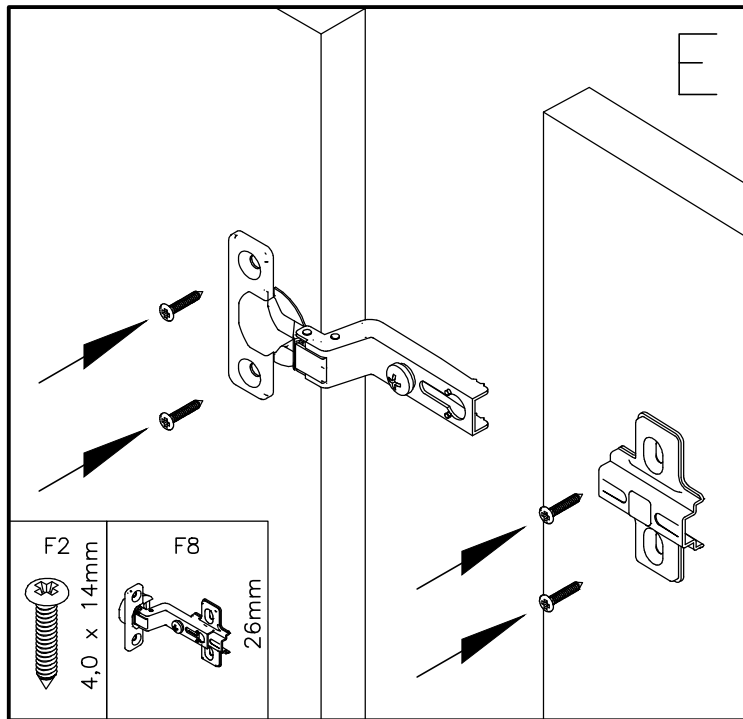

MoveNord

MESA P/ TV
1600 x 500 x 350mm

REF.: 968.0006

	01		02		01				
	12 F1		08 F2		16 F3		38 F4		16 F5
	6,0 x 30mm		4,0 x 14mm		3,5 x 25mm		3,5 x 12mm		15 x 12mm
	16 F6		04 F7		02 F8		04 F9		02 F10
	MINIFIX				26mm		6,0 x 8,0 PVC		300mm
	03 F11		06 F12						
	SP0225 96mm		25 x 45mm						

01 x1	1569 x 335 x 15	02 x1	465 x 335 x 15	03 x3	459 x 522 x 03
04 x1	450 x 335 x 15	06 x1	1600 x 350 x 15	08 x1	460 x 528 x 15
05 x1	510 x 300 x 15	07 x1	295 x 472 x 03	02G x2	463 x 90 x 12
09 x1	300 x 100 x 12	01G x2	226 x 528 x 15		
03G x4		04G x2			