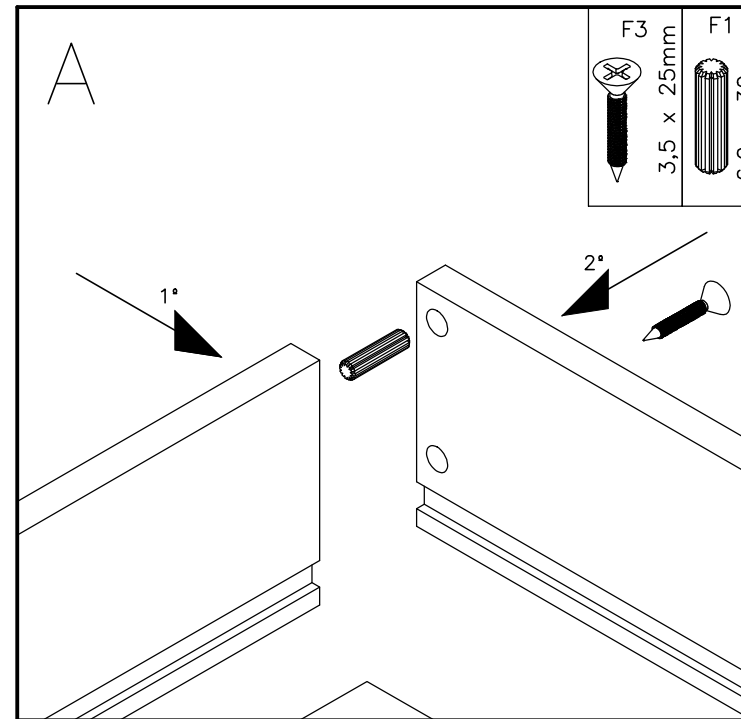

MoveNord

MESA P/ TV
1600 x 500 x 350mm

REF.: 968.0006

	01		02		01				
	12 F1		08 F2		16 F3		38 F4		16 F5
	6,0 x 30mm		4,0 x 14mm		3,5 x 25mm		3,5 x 12mm		15 x 12mm
	16 F6		04 F7		02 F8		04 F9		02 F10
	MINIFIX				26mm		6,0 x 8,0 PVC		300mm
	03 F11		06 F12						
	SP0225 96mm		25 x 45mm						

01 x1	1569 x 335 x 15	02 x1	465 x 335 x 15	03 x3	459 x 522 x 03
04 x1	450 x 335 x 15	06 x1	1600 x 350 x 15	08 x1	460 x 528 x 15
05 x1	510 x 300 x 15	07 x1	295 x 472 x 03	02G x2	463 x 90 x 12
09 x1	300 x 100 x 12	01G x2	226 x 528 x 15		
03G x4		04G x2			