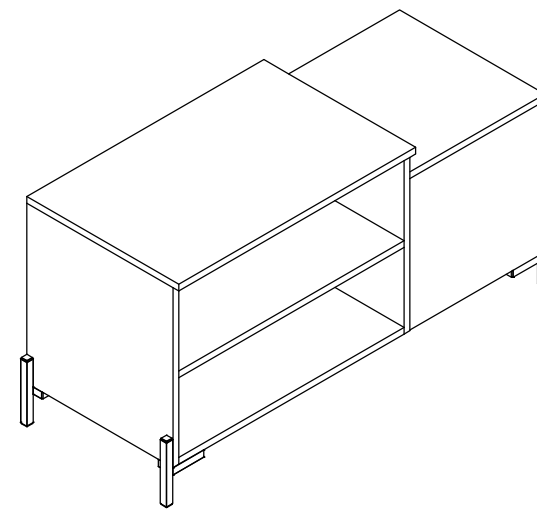

# MoveNord

MESA DE CENTRO  
1100 x 550 x 470mm

REF.: 968.00011

	01		02		01				
	08 F1		08 F2		12 F3		16 F4		16 F5
	08 x 30mm		3,9 x 32mm		04 x 14mm		MINIFIX		15 x 12mm
	05 F6		04 F7		01 F8				
	CANTONEIRA		PÉ		PÉ CENTRAL				
01 x1		700 x 470 x 15	02 x1 03 x1		435 x 450 x 15	04 x4		669 x 450 x 15	
05 x4		669 x 450 x 15	06 x1		405 x 450 x 15	07 x1 08 x1		405 x 384 x 15	
09 x1		400 x 450 x 15							