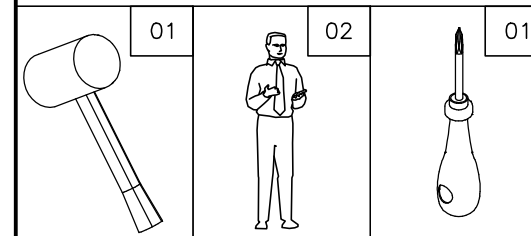

MoveNord

COMODA 6 GAVETAS
1425 x 656 x 490mm

REF.: 968.00138

 56 F1 6,0 x 30mm	 94 F2 3,5 x 12mm	 08 F3 3,0 x 16mm	 12 F4 3,5 x 25mm	 14 F5 CANTONEIRA
 12 F6 MINIFIX SOBERBA	 12 F7 15 x 11mm	 18 F8 6,0 x 8,0 PVC	 06 F9 CORREDIÇA	 06 F10 PERFIL PUXADOR
 06 F11 PREGO	 06 F12 SAPATA	 08 F13 CANTONEIRA TRIANGULAR		