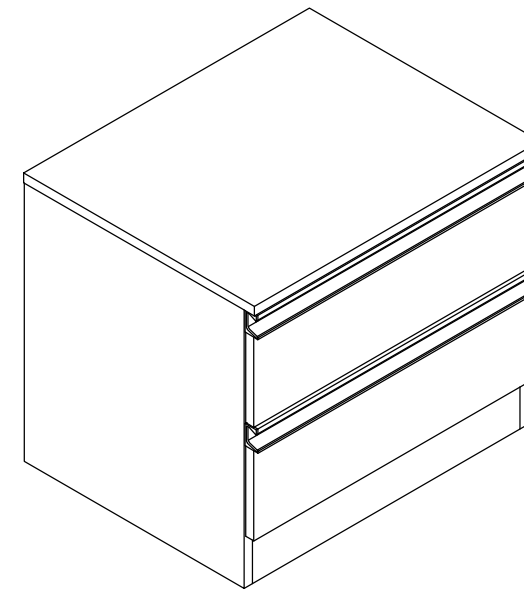

# MoveNord

MESA CABECEIRA 2 GAVETAS  
520 X 456 X 400mm

REF.: 968.00136

	01		02		01					
	28 F1		28 F2		04 F3		04 F4		04 F5	CANTONEIRA
	08 F6		08 F7		04 F8		02 F9		02 F10	PERFIL PUXADOR
	04 F11		04 F12		04 F13					
01 x1		488 x 380 x 15mm	02 x1 03 x1		440 x 380 x 15mm	04 x1		520 x 400 x 15mm		
05 x1		498 x 355 x 03mm	06 x2		488 x 80 x 15mm	01D x2		448 x 343 x 03mm		
02D x2		438 x 90 x 12mm	03D x4		350 x 100 x 12mm	04D x2		498 x 143 x 15mm		