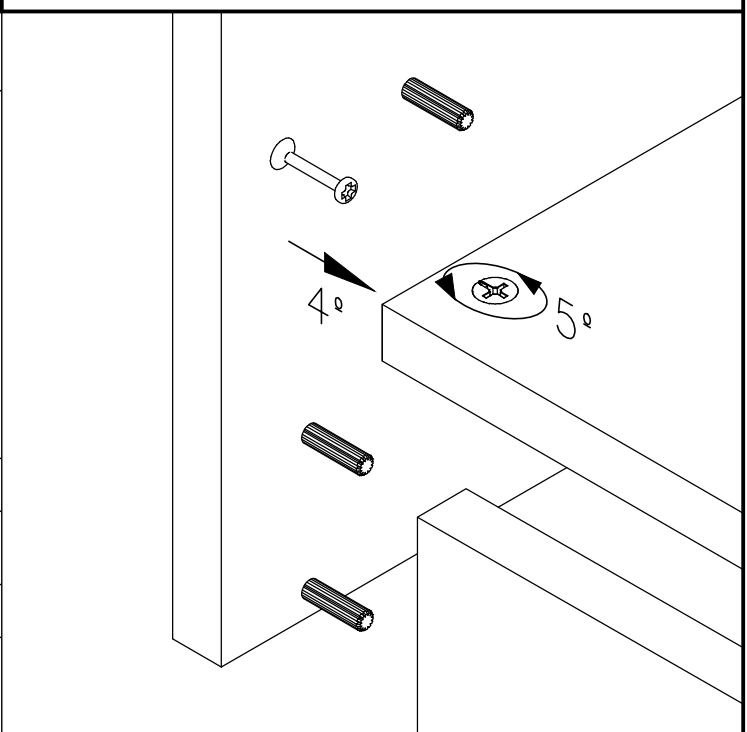

MoveNord

COMODA 10 GAVETAS
1216 x 840 x 490mm

REF.: 968.00139

	92 F1 6,0 x 30mm		168 F2 3,5 x 12mm		08 F3 3,0 x 16mm		20 F4 3,5 x 25mm		22 F5 CANTONEIRA
	24 F6 MINIFIX SOBERBA		24 F7 15 x 11mm		24 F8 6,0 x 8,0 PVC		10 F9 CORREDIÇA		10 F10 PERFIL PUXADOR
	06 F11 PREGO		06 F12 SAPATA		08 F13 CANTONEIRA TRIANGULAR				

01 x1		03 x1		04 x1	
02 x1	1184 x 470 x 15mm		1216 x 490 x 15mm	05 x1	825 x 470 x 15mm
06 x1		08 x2		09 x2	
07 x2	451 x 357 x 15mm		1194 x 367 x 03mm		1184 x 80 x 15mm
01D x6		02D x6		03D x10	
	393 x 344 x 03mm		335 x 90 x 12mm	04D x10	400 x 100 x 12mm
05D x6		06D x4		07D x4	
	395 x 149 x 15mm		544 x 393 x 03mm		535 x 90 x 12mm
08D x4					
	595 x 149 x 15mm				