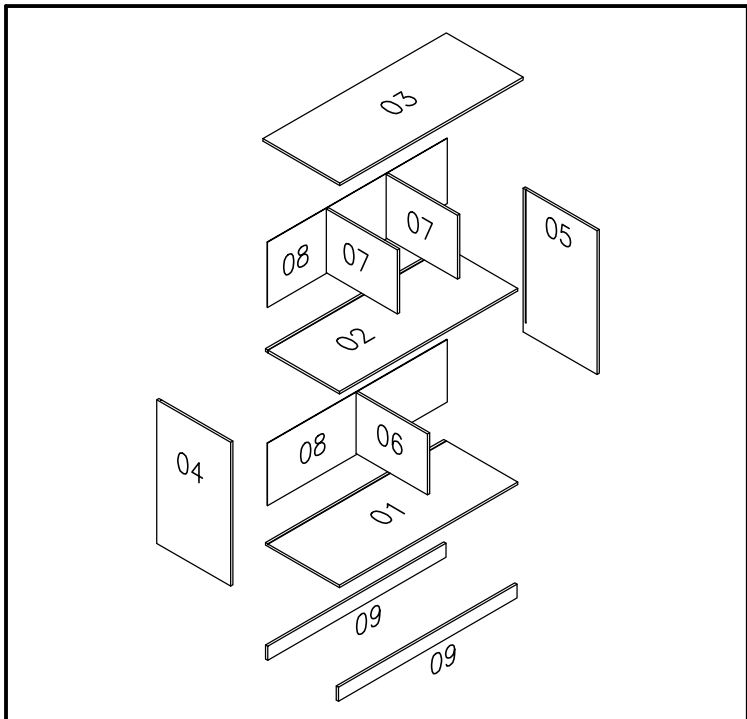

MoveNord

COMODA 10 GAVETAS
1216 x 840 x 490mm

REF.: 968.00139

	92 F1 6,0 x 30mm		168 F2 3,5 x 12mm		08 F3 3,0 x 16mm		20 F4 3,5 x 25mm		22 F5 CANTONEIRA
	24 F6 MINIFIX SOBERBA		24 F7 15 x 11mm		24 F8 6,0 x 8,0 PVC		10 F9 CORREDIÇA		10 F10 PERFIL PUXADOR
	06 F11 PREGO		06 F12 SAPATA		08 F13 CANTONEIRA TRIANGULAR				

01 x1		03 x1		04 x1	
02 x1	1184 x 470 x 15mm		1216 x 490 x 15mm	05 x1	825 x 470 x 15mm
06 x1		08 x2		09 x2	
07 x2	451 x 357 x 15mm		1194 x 367 x 03mm		1184 x 80 x 15mm
01D x6		02D x6		03D x10	
	393 x 344 x 03mm		335 x 90 x 12mm	04D x10	400 x 100 x 12mm
05D x6		06D x4		07D x4	
	395 x 149 x 15mm		544 x 393 x 03mm		535 x 90 x 12mm
08D x4					
	595 x 149 x 15mm				