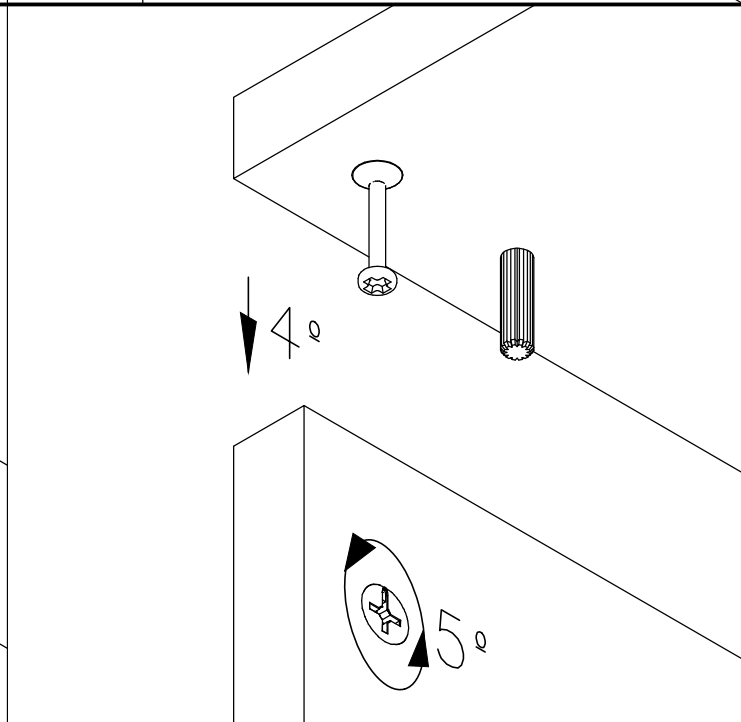

MoveNord

COMODA 10 GAVETAS
1216 x 840 x 490mm

REF.: 968.00139

	92 F1 6,0 x 30mm		168 F2 3,5 x 12mm		08 F3 3,0 x 16mm		20 F4 3,5 x 25mm		22 F5 CANTONEIRA
	24 F6 MINIFIX SOBERBA		24 F7 15 x 11mm		24 F8 6,0 x 8,0 PVC		10 F9 CORREDIÇA		10 F10 PERFIL PUXADOR
	06 F11 PREGO		06 F12 SAPATA		08 F13 CANTONEIRA TRIANGULAR				

01 x1		03 x1		04 x1	
02 x1	1184 x 470 x 15mm		1216 x 490 x 15mm	05 x1	825 x 470 x 15mm
06 x1		08 x2		09 x2	
07 x2	451 x 357 x 15mm		1194 x 367 x 03mm		1184 x 80 x 15mm
01D x6		02D x6		03D x10	
	393 x 344 x 03mm		335 x 90 x 12mm	04D x10	400 x 100 x 12mm
05D x6		06D x4		07D x4	
	395 x 149 x 15mm		544 x 393 x 03mm		535 x 90 x 12mm
08D x4					
	595 x 149 x 15mm				