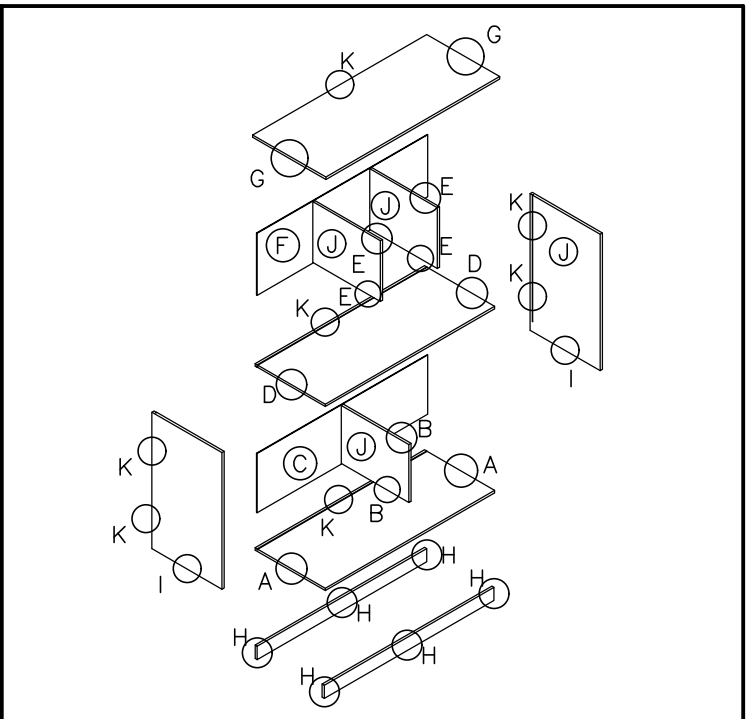

MoveNord

COMODA 10 GAVETAS
1216 x 840 x 490mm

REF.: 968.00139

	92 F1 6,0 x 30mm		168 F2 3,5 x 12mm		08 F3 3,0 x 16mm		20 F4 3,5 x 25mm		22 F5 CANTONEIRA
	24 F6 MINIFIX SOBERBA		24 F7 15 x 11mm		24 F8 6,0 x 8,0 PVC		10 F9 CORREDIÇA		10 F10 PERFIL PUXADOR
	06 F11 PREGO		06 F12 SAPATA		08 F13 CANTONEIRA TRIANGULAR				

01 x1		03 x1		04 x1	
02 x1	1184 x 470 x 15mm		1216 x 490 x 15mm	05 x1	825 x 470 x 15mm
06 x1		08 x2		09 x2	
07 x2	451 x 357 x 15mm		1194 x 367 x 03mm		1184 x 80 x 15mm
01D x6		02D x6		03D x10	
	393 x 344 x 03mm		335 x 90 x 12mm	04D x10	400 x 100 x 12mm
05D x6		06D x4		07D x4	
	395 x 149 x 15mm		544 x 393 x 03mm		535 x 90 x 12mm
08D x4					
	595 x 149 x 15mm				