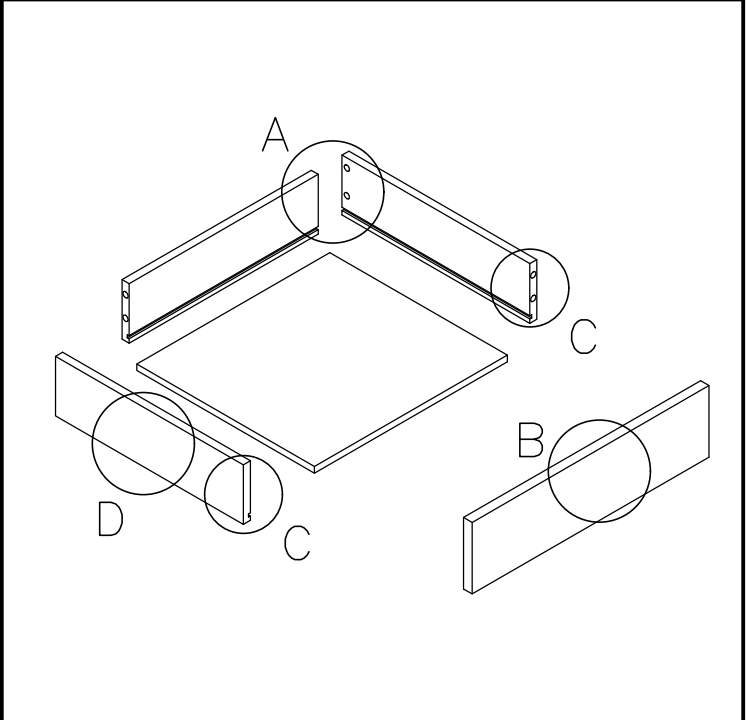

MoveNord

COMODA 10 GAVETAS
1216 x 840 x 490mm

REF.: 968.00139

	92 F1 6,0 x 30mm		168 F2 3,5 x 12mm		08 F3 3,0 x 16mm		20 F4 3,5 x 25mm		22 F5 CANTONEIRA
	24 F6 MINIFIX SOBERBA		24 F7 15 x 11mm		24 F8 6,0 x 8,0 PVC		10 F9 CORREDIÇA		10 F10 PERFIL PUXADOR
	06 F11 PREGO		06 F12 SAPATA		08 F13 CANTONEIRA TRIANGULAR				

01 x1		03 x1		04 x1	
02 x1	1184 x 470 x 15mm		1216 x 490 x 15mm	05 x1	825 x 470 x 15mm
06 x1		08 x2		09 x2	
07 x2	451 x 357 x 15mm		1194 x 367 x 03mm		1184 x 80 x 15mm
01D x6		02D x6		03D x10	
	393 x 344 x 03mm		335 x 90 x 12mm	04D x10	400 x 100 x 12mm
05D x6		06D x4		07D x4	
	395 x 149 x 15mm		544 x 393 x 03mm		535 x 90 x 12mm
08D x4					
	595 x 149 x 15mm				