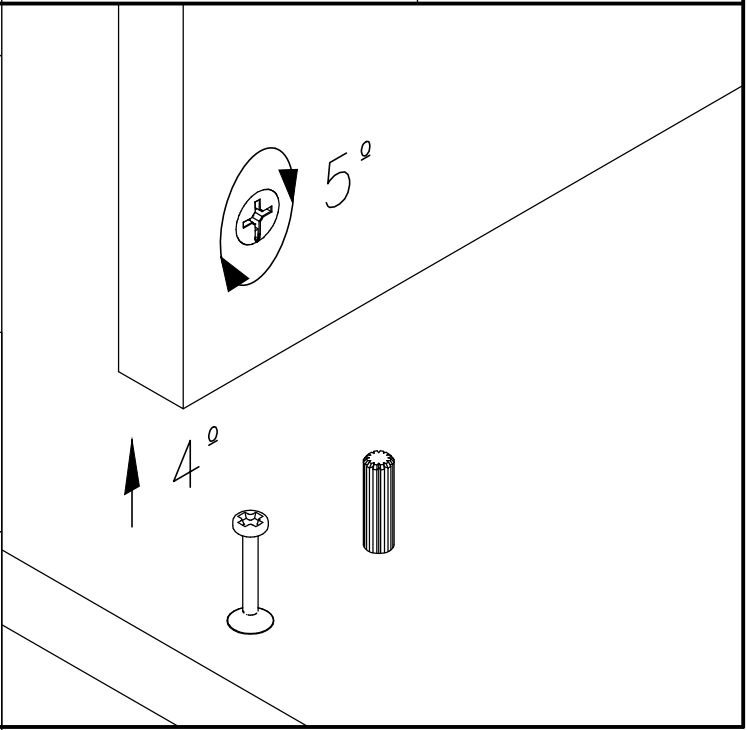

MoveNord

COMODA 10 GAVETAS
1216 x 840 x 490mm

REF.: 968.00139

	92 F1 6,0 x 30mm		168 F2 3,5 x 12mm		08 F3 3,0 x 16mm		20 F4 3,5 x 25mm		22 F5 CANTONEIRA
	24 F6 MINIFIX SOBERBA		24 F7 15 x 11mm		24 F8 6,0 x 8,0 PVC		10 F9 CORREDIÇA		10 F10 PERFIL PUXADOR
	06 F11 PREGO		06 F12 SAPATA		08 F13 CANTONEIRA TRIANGULAR				

01 x1		03 x1		04 x1	
02 x1	1184 x 470 x 15mm		1216 x 490 x 15mm	05 x1	825 x 470 x 15mm
06 x1		08 x2		09 x2	
07 x2	451 x 357 x 15mm		1194 x 367 x 03mm		1184 x 80 x 15mm
01D x6		02D x6		03D x10	
	393 x 344 x 03mm		335 x 90 x 12mm	04D x10	400 x 100 x 12mm
05D x6		06D x4		07D x4	
	395 x 149 x 15mm		544 x 393 x 03mm		535 x 90 x 12mm
08D x4					
	595 x 149 x 15mm				