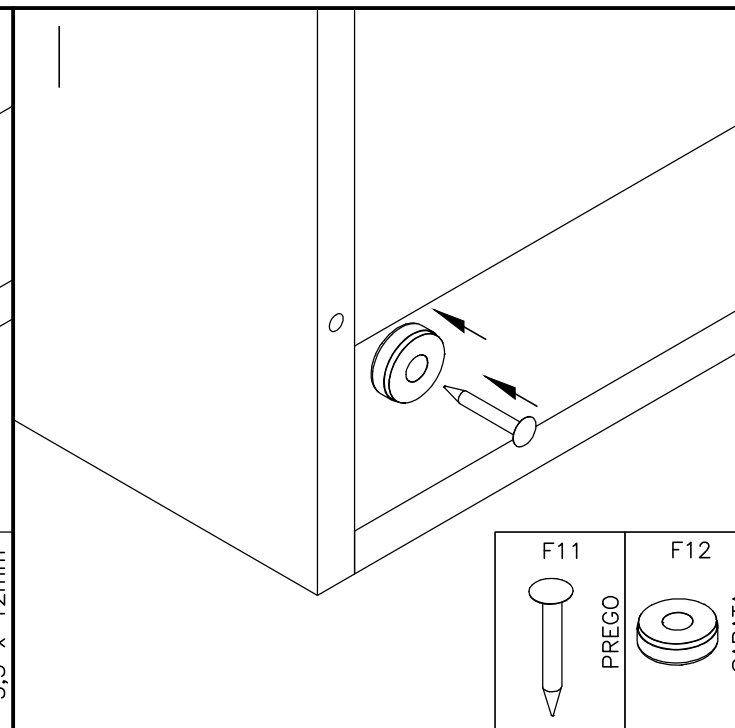

MoveNord

COMODA 10 GAVETAS
1216 x 840 x 490mm

REF.: 968.00139

	92 F1 6,0 x 30mm		168 F2 3,5 x 12mm		08 F3 3,0 x 16mm		20 F4 3,5 x 25mm		22 F5 CANTONEIRA
	24 F6 MINIFIX SOBERBA		24 F7 15 x 11mm		24 F8 6,0 x 8,0 PVC		10 F9 CORREDIÇA		10 F10 PERFIL PUXADOR
	06 F11 PREGO		06 F12 SAPATA		08 F13 CANTONEIRA TRIANGULAR				

01 x1		03 x1		04 x1	
02 x1	1184 x 470 x 15mm		1216 x 490 x 15mm	05 x1	825 x 470 x 15mm
06 x1		08 x2		09 x2	
07 x2	451 x 357 x 15mm		1194 x 367 x 03mm		1184 x 80 x 15mm
01D x6		02D x6		03D x10	
	393 x 344 x 03mm		335 x 90 x 12mm	04D x10	400 x 100 x 12mm
05D x6		06D x4		07D x4	
	395 x 149 x 15mm		544 x 393 x 03mm		535 x 90 x 12mm
08D x4					
	595 x 149 x 15mm				