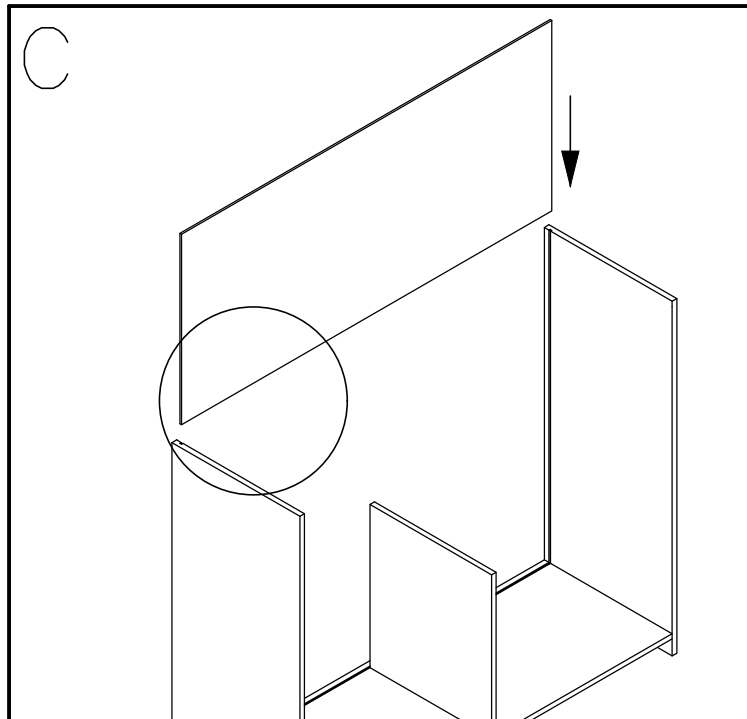

MoveNord

COMODA 10 GAVETAS
1216 x 840 x 490mm

REF.: 968.00139

	92 F1 6,0 x 30mm		168 F2 3,5 x 12mm		08 F3 3,0 x 16mm		20 F4 3,5 x 25mm		22 F5 CANTONEIRA
	24 F6 MINIFIX SOBERBA		24 F7 15 x 11mm		24 F8 6,0 x 8,0 PVC		10 F9 CORREDIÇA		10 F10 PERFIL PUXADOR
	06 F11 PREGO		06 F12 SAPATA		08 F13 CANTONEIRA TRIANGULAR				

01 x1		03 x1		04 x1	
02 x1	1184 x 470 x 15mm		1216 x 490 x 15mm	05 x1	825 x 470 x 15mm
06 x1		08 x2		09 x2	
07 x2	451 x 357 x 15mm		1194 x 367 x 03mm		1184 x 80 x 15mm
01D x6		02D x6		03D x10	
	393 x 344 x 03mm		335 x 90 x 12mm	04D x10	400 x 100 x 12mm
05D x6		06D x4		07D x4	
	395 x 149 x 15mm		544 x 393 x 03mm		535 x 90 x 12mm
08D x4					
	595 x 149 x 15mm				