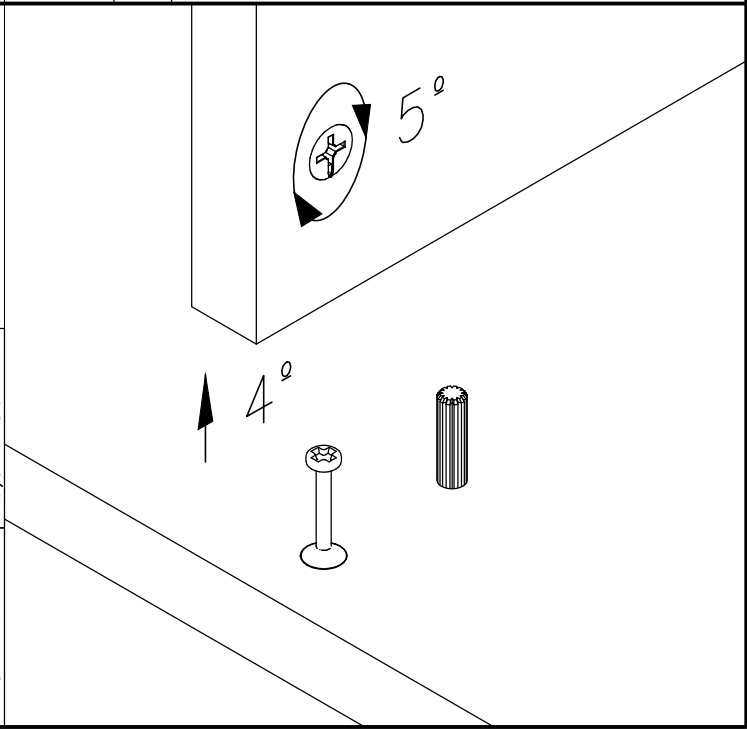

MoveNord

COMODA 10 GAVETAS
1216 x 840 x 490mm

REF.: 968.00139

	92 F1 6,0 x 30mm		168 F2 3,5 x 12mm		08 F3 3,0 x 16mm		20 F4 3,5 x 25mm		22 F5 CANTONEIRA
	24 F6 MINIFIX SOBERBA		24 F7 15 x 11mm		24 F8 6,0 x 8,0 PVC		10 F9 CORREDIÇA		10 F10 PERFIL PUXADOR
	06 F11 PREGO		06 F12 SAPATA		08 F13 CANTONEIRA TRIANGULAR				

01 x1		03 x1		04 x1	
02 x1	1184 x 470 x 15mm		1216 x 490 x 15mm	05 x1	825 x 470 x 15mm
06 x1		08 x2		09 x2	
07 x2	451 x 357 x 15mm		1194 x 367 x 03mm		1184 x 80 x 15mm
01D x6		02D x6		03D x10	
	393 x 344 x 03mm		335 x 90 x 12mm	04D x10	400 x 100 x 12mm
05D x6		06D x4		07D x4	
	395 x 149 x 15mm		544 x 393 x 03mm		535 x 90 x 12mm
08D x4					
	595 x 149 x 15mm				