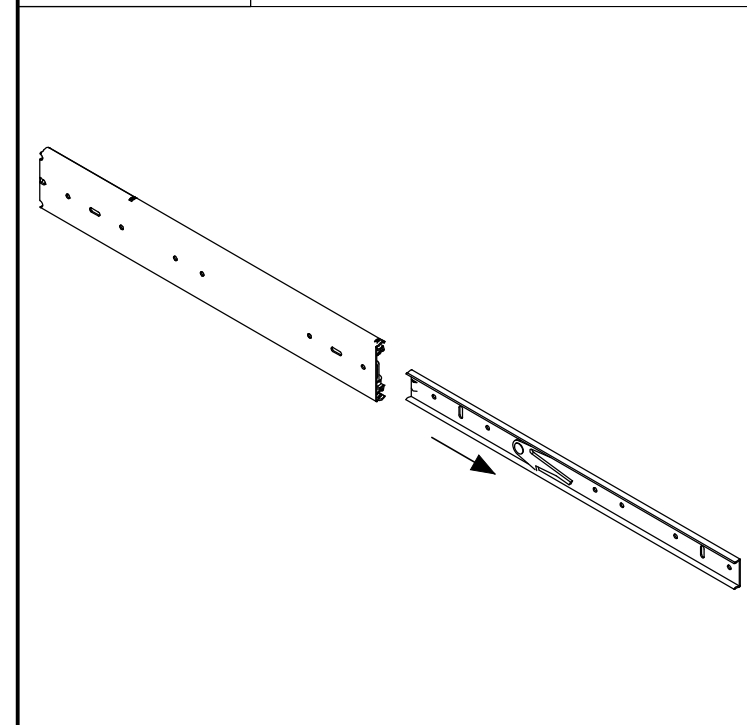

MoveNord

COMODA 10 GAVETAS
1216 x 840 x 490mm

REF.: 968.00139

	92 F1 6,0 x 30mm		168 F2 3,5 x 12mm		08 F3 3,0 x 16mm		20 F4 3,5 x 25mm		22 F5 CANTONEIRA
	24 F6 MINIFIX SOBERBA		24 F7 15 x 11mm		24 F8 6,0 x 8,0 PVC		10 F9 CORREDIÇA		10 F10 PERFIL PUXADOR
	06 F11 PREGO		06 F12 SAPATA		08 F13 CANTONEIRA TRIANGULAR				

01 x1		03 x1		04 x1	
02 x1	1184 x 470 x 15mm		1216 x 490 x 15mm	05 x1	825 x 470 x 15mm
06 x1		08 x2		09 x2	
07 x2	451 x 357 x 15mm		1194 x 367 x 03mm		1184 x 80 x 15mm
01D x6		02D x6		03D x10	
	393 x 344 x 03mm		335 x 90 x 12mm	04D x10	400 x 100 x 12mm
05D x6		06D x4		07D x4	
	395 x 149 x 15mm		544 x 393 x 03mm		535 x 90 x 12mm
08D x4					
	595 x 149 x 15mm				