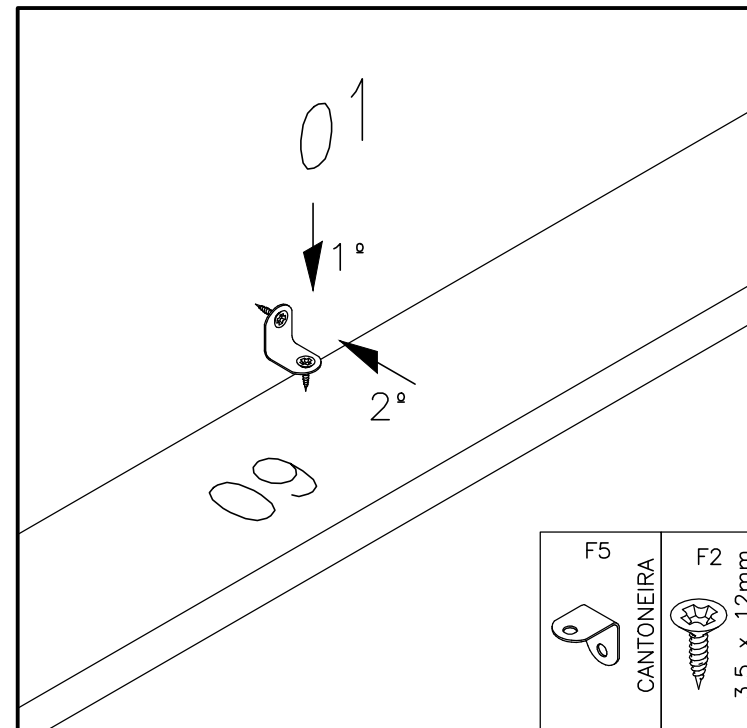

MoveNord

COMODA 10 GAVETAS
1216 x 840 x 490mm

REF.: 968.00139

	92 F1 6,0 x 30mm		168 F2 3,5 x 12mm		08 F3 3,0 x 16mm		20 F4 3,5 x 25mm		22 F5 CANTONEIRA
	24 F6 MINIFIX SOBERBA		24 F7 15 x 11mm		24 F8 6,0 x 8,0 PVC		10 F9 CORREDIÇA		10 F10 PERFIL PUXADOR
	06 F11 PREGO		06 F12 SAPATA		08 F13 CANTONEIRA TRIANGULAR				

01 x1		03 x1		04 x1	
02 x1	1184 x 470 x 15mm		1216 x 490 x 15mm	05 x1	825 x 470 x 15mm
06 x1		08 x2		09 x2	
07 x2	451 x 357 x 15mm		1194 x 367 x 03mm		1184 x 80 x 15mm
01D x6		02D x6		03D x10	
	393 x 344 x 03mm		335 x 90 x 12mm	04D x10	400 x 100 x 12mm
05D x6		06D x4		07D x4	
	395 x 149 x 15mm		544 x 393 x 03mm		535 x 90 x 12mm
08D x4					
	595 x 149 x 15mm				