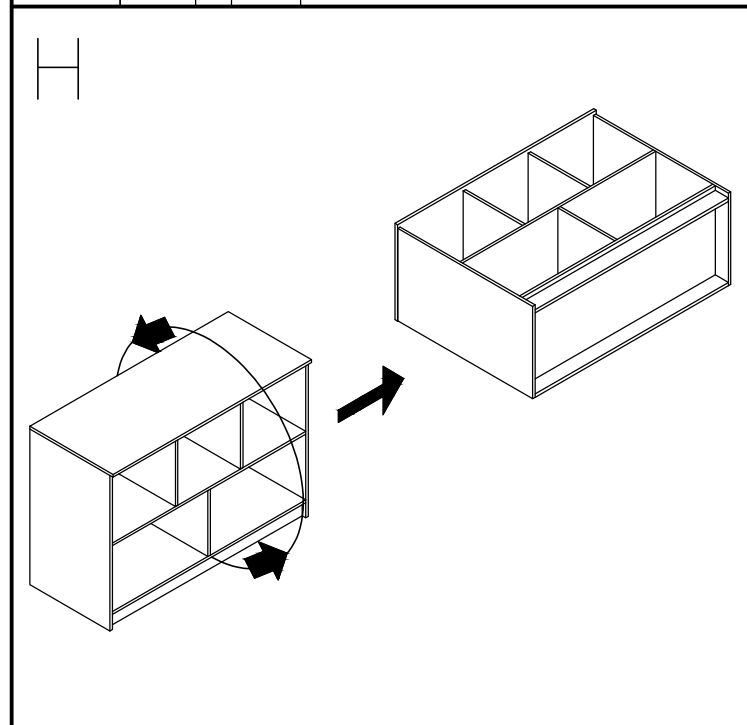

MoveNord

COMODA 10 GAVETAS
1216 x 840 x 490mm

REF.: 968.00139

	92 F1 6,0 x 30mm		168 F2 3,5 x 12mm		08 F3 3,0 x 16mm		20 F4 3,5 x 25mm		22 F5 CANTONEIRA
	24 F6 MINIFIX SOBERBA		24 F7 15 x 11mm		24 F8 6,0 x 8,0 PVC		10 F9 CORREDIÇA		10 F10 PERFIL PUXADOR
	06 F11 PREGO		06 F12 SAPATA		08 F13 CANTONEIRA TRIANGULAR				

01 x1		03 x1		04 x1	
02 x1	1184 x 470 x 15mm		1216 x 490 x 15mm	05 x1	825 x 470 x 15mm
06 x1		08 x2		09 x2	
07 x2	451 x 357 x 15mm		1194 x 367 x 03mm		1184 x 80 x 15mm
01D x6		02D x6		03D x10	
	393 x 344 x 03mm		335 x 90 x 12mm	04D x10	400 x 100 x 12mm
05D x6		06D x4		07D x4	
	395 x 149 x 15mm		544 x 393 x 03mm		535 x 90 x 12mm
08D x4					
	595 x 149 x 15mm				