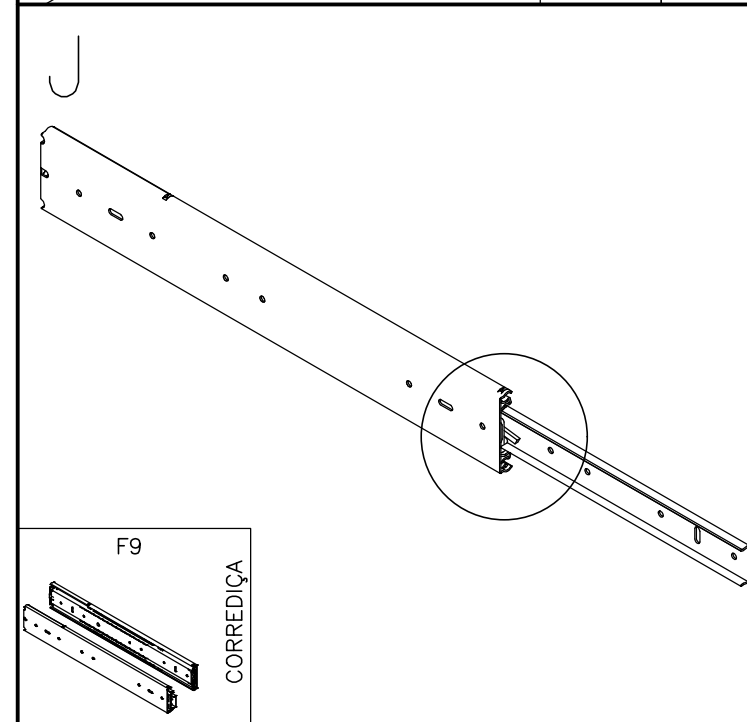

MoveNord

COMODA 10 GAVETAS
1216 x 840 x 490mm

REF.: 968.00139

	92 F1 6,0 x 30mm		168 F2 3,5 x 12mm		08 F3 3,0 x 16mm		20 F4 3,5 x 25mm		22 F5 CANTONEIRA
	24 F6 MINIFIX SOBERBA		24 F7 15 x 11mm		24 F8 6,0 x 8,0 PVC		10 F9 CORREDIÇA		10 F10 PERFIL PUXADOR
	06 F11 PREGO		06 F12 SAPATA		08 F13 CANTONEIRA TRIANGULAR				

01 x1		03 x1		04 x1	
02 x1	1184 x 470 x 15mm		1216 x 490 x 15mm	05 x1	825 x 470 x 15mm
06 x1		08 x2		09 x2	
07 x2	451 x 357 x 15mm		1194 x 367 x 03mm		1184 x 80 x 15mm
01D x6		02D x6		03D x10	
	393 x 344 x 03mm		335 x 90 x 12mm	04D x10	400 x 100 x 12mm
05D x6		06D x4		07D x4	
	395 x 149 x 15mm		544 x 393 x 03mm		535 x 90 x 12mm
08D x4					
	595 x 149 x 15mm				