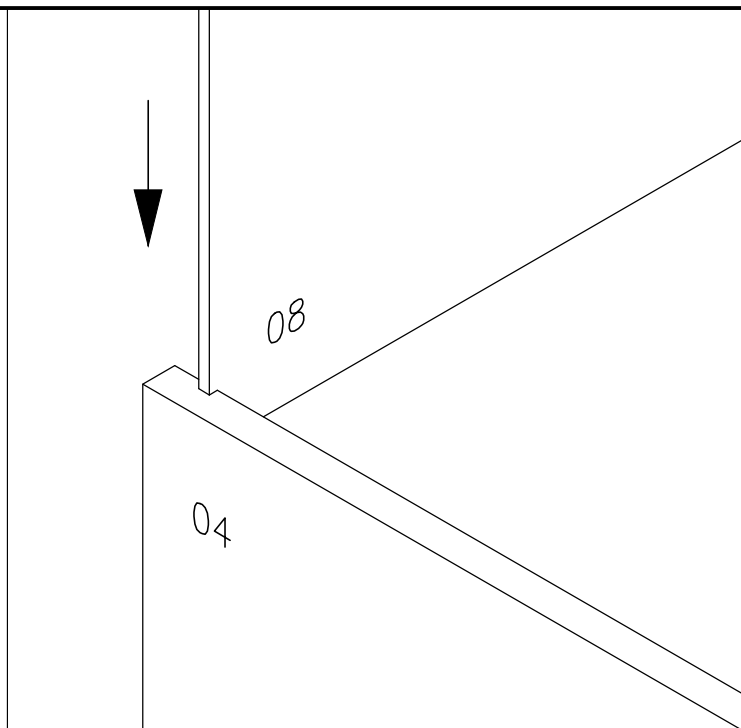

MoveNord

COMODA 10 GAVETAS
1216 x 840 x 490mm

REF.: 968.00139

	92 F1 6,0 x 30mm		168 F2 3,5 x 12mm		08 F3 3,0 x 16mm		20 F4 3,5 x 25mm		22 F5 CANTONEIRA
	24 F6 MINIFIX SOBERBA		24 F7 15 x 11mm		24 F8 6,0 x 8,0 PVC		10 F9 CORREDIÇA		10 F10 PERFIL PUXADOR
	06 F11 PREGO		06 F12 SAPATA		08 F13 CANTONEIRA TRIANGULAR				

01 x1		03 x1		04 x1	
02 x1	1184 x 470 x 15mm		1216 x 490 x 15mm	05 x1	825 x 470 x 15mm
06 x1		08 x2		09 x2	
07 x2	451 x 357 x 15mm		1194 x 367 x 03mm		1184 x 80 x 15mm
01D x6		02D x6		03D x10	
	393 x 344 x 03mm		335 x 90 x 12mm	04D x10	400 x 100 x 12mm
05D x6		06D x4		07D x4	
	395 x 149 x 15mm		544 x 393 x 03mm		535 x 90 x 12mm
08D x4					
	595 x 149 x 15mm				