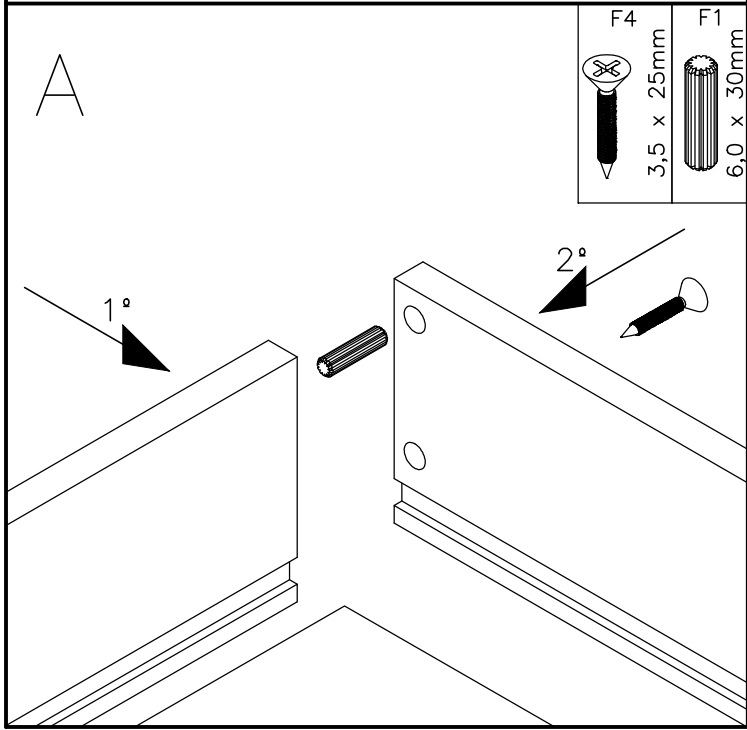

MoveNord

COMODA 10 GAVETAS
1216 x 840 x 490mm

REF.: 968.00139

	92 F1 6,0 x 30mm		168 F2 3,5 x 12mm		08 F3 3,0 x 16mm		20 F4 3,5 x 25mm		22 F5 CANTONEIRA
	24 F6 MINIFIX SOBERBA		24 F7 15 x 11mm		24 F8 6,0 x 8,0 PVC		10 F9 CORREDIÇA		10 F10 PERFIL PUXADOR
	06 F11 PREGO		06 F12 SAPATA		08 F13 CANTONEIRA TRIANGULAR				

01 x1		03 x1		04 x1	
02 x1	1184 x 470 x 15mm		1216 x 490 x 15mm	05 x1	825 x 470 x 15mm
06 x1		08 x2		09 x2	
07 x2	451 x 357 x 15mm		1194 x 367 x 03mm		1184 x 80 x 15mm
01D x6		02D x6		03D x10	
	393 x 344 x 03mm		335 x 90 x 12mm	04D x10	400 x 100 x 12mm
05D x6		06D x4		07D x4	
	395 x 149 x 15mm		544 x 393 x 03mm		535 x 90 x 12mm
08D x4					
	595 x 149 x 15mm				