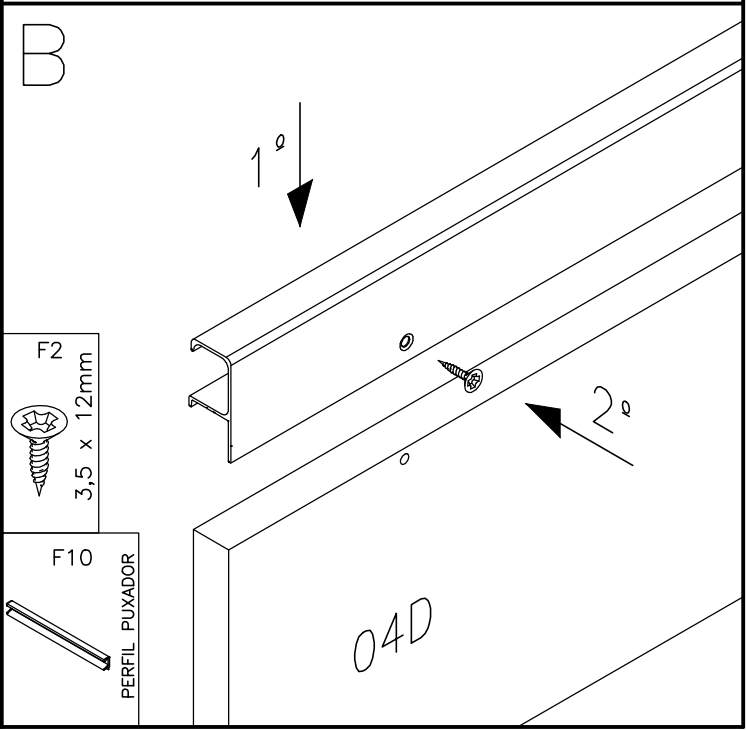

MoveNord

COMODA 10 GAVETAS
1216 x 840 x 490mm

REF.: 968.00139

	92 F1 6,0 x 30mm		168 F2 3,5 x 12mm		08 F3 3,0 x 16mm		20 F4 3,5 x 25mm		22 F5 CANTONEIRA
	24 F6 MINIFIX SOBERBA		24 F7 15 x 11mm		24 F8 6,0 x 8,0 PVC		10 F9 CORREDIÇA		10 F10 PERFIL PUXADOR
	06 F11 PREGO		06 F12 SAPATA		08 F13 CANTONEIRA TRIANGULAR				

01 x1		03 x1		04 x1	
02 x1	1184 x 470 x 15mm		1216 x 490 x 15mm	05 x1	825 x 470 x 15mm
06 x1		08 x2		09 x2	
07 x2	451 x 357 x 15mm		1194 x 367 x 03mm		1184 x 80 x 15mm
01D x6		02D x6		03D x10	
	393 x 344 x 03mm		335 x 90 x 12mm	04D x10	400 x 100 x 12mm
05D x6		06D x4		07D x4	
	395 x 149 x 15mm		544 x 393 x 03mm		535 x 90 x 12mm
08D x4					
	595 x 149 x 15mm				