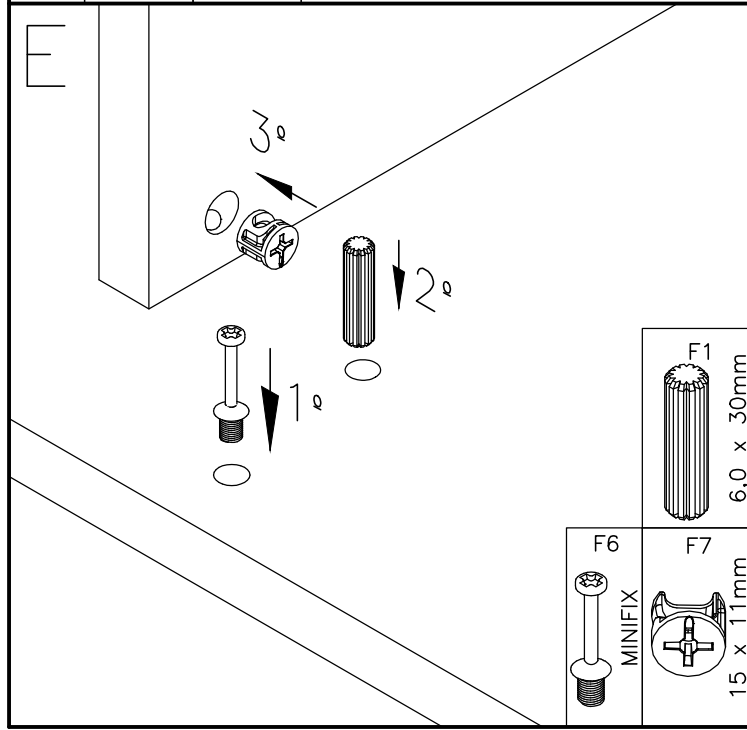

MoveNord

COMODA 10 GAVETAS
1216 x 840 x 490mm

REF.: 968.00139

	92 F1 6,0 x 30mm		168 F2 3,5 x 12mm		08 F3 3,0 x 16mm		20 F4 3,5 x 25mm		22 F5 CANTONEIRA
	24 F6 MINIFIX SOBERBA		24 F7 15 x 11mm		24 F8 6,0 x 8,0 PVC		10 F9 CORREDIÇA		10 F10 PERFIL PUXADOR
	06 F11 PREGO		06 F12 SAPATA		08 F13 CANTONEIRA TRIANGULAR				

01 x1		03 x1		04 x1	
02 x1	1184 x 470 x 15mm		1216 x 490 x 15mm	05 x1	825 x 470 x 15mm
06 x1		08 x2		09 x2	
07 x2	451 x 357 x 15mm		1194 x 367 x 03mm		1184 x 80 x 15mm
01D x6		02D x6		03D x10	
	393 x 344 x 03mm		335 x 90 x 12mm	04D x10	400 x 100 x 12mm
05D x6		06D x4		07D x4	
	395 x 149 x 15mm		544 x 393 x 03mm		535 x 90 x 12mm
08D x4					
	595 x 149 x 15mm				