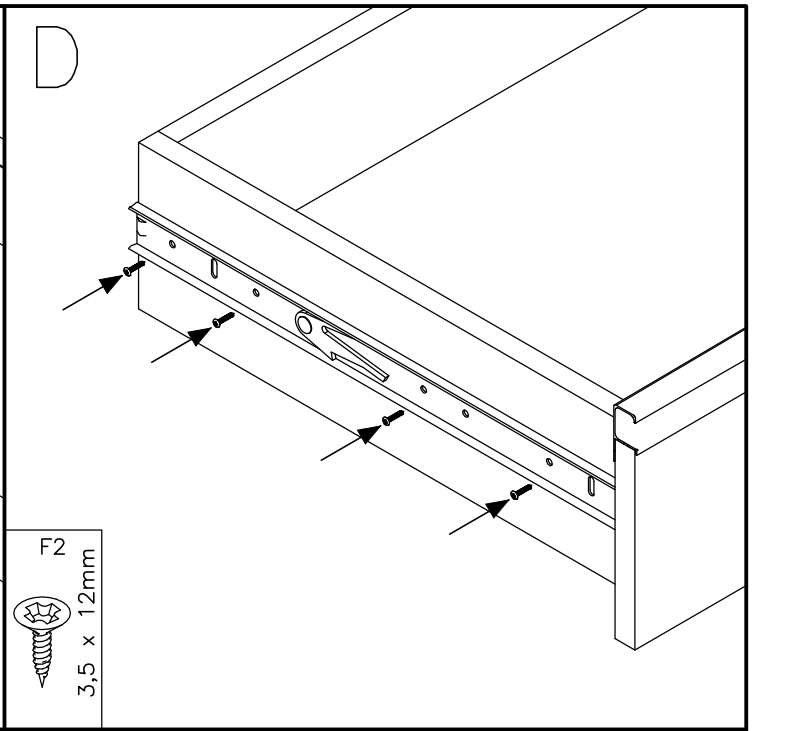

MoveNord

COMODA 10 GAVETAS
1216 x 840 x 490mm

REF.: 968.00139

	92 F1 6,0 x 30mm		168 F2 3,5 x 12mm		08 F3 3,0 x 16mm		20 F4 3,5 x 25mm		22 F5 CANTONEIRA
	24 F6 MINIFIX SOBERBA		24 F7 15 x 11mm		24 F8 6,0 x 8,0 PVC		10 F9 CORREDIÇA		10 F10 PERFIL PUXADOR
	06 F11 PREGO		06 F12 SAPATA		08 F13 CANTONEIRA TRIANGULAR				

01 x1		03 x1		04 x1	
02 x1	1184 x 470 x 15mm		1216 x 490 x 15mm	05 x1	825 x 470 x 15mm
06 x1		08 x2		09 x2	
07 x2	451 x 357 x 15mm		1194 x 367 x 03mm		1184 x 80 x 15mm
01D x6		02D x6		03D x10	
	393 x 344 x 03mm		335 x 90 x 12mm	04D x10	400 x 100 x 12mm
05D x6		06D x4		07D x4	
	395 x 149 x 15mm		544 x 393 x 03mm		535 x 90 x 12mm
08D x4					
	595 x 149 x 15mm				