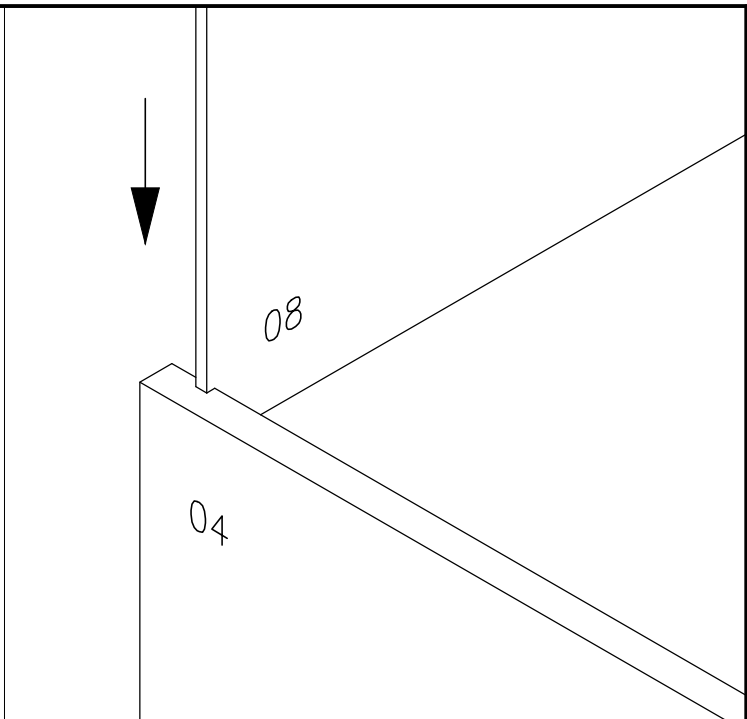

MoveNord

COMODA 10 GAVETAS
1216 x 840 x 490mm

REF.: 968.00139

	92 F1 6,0 x 30mm		168 F2 3,5 x 12mm		08 F3 3,0 x 16mm		20 F4 3,5 x 25mm		22 F5 CANTONEIRA
	24 F6 MINIFIX SOBERBA		24 F7 15 x 11mm		24 F8 6,0 x 8,0 PVC		10 F9 CORREDIÇA		10 F10 PERFIL PUXADOR
	06 F11 PREGO		06 F12 SAPATA		08 F13 CANTONEIRA TRIANGULAR				

01 x1		03 x1		04 x1	
02 x1	1184 x 470 x 15mm		1216 x 490 x 15mm	05 x1	825 x 470 x 15mm
06 x1		08 x2		09 x2	
07 x2	451 x 357 x 15mm		1194 x 367 x 03mm		1184 x 80 x 15mm
01D x6		02D x6		03D x10	
	393 x 344 x 03mm		335 x 90 x 12mm	04D x10	400 x 100 x 12mm
05D x6		06D x4		07D x4	
	395 x 149 x 15mm		544 x 393 x 03mm		535 x 90 x 12mm
08D x4					
	595 x 149 x 15mm				