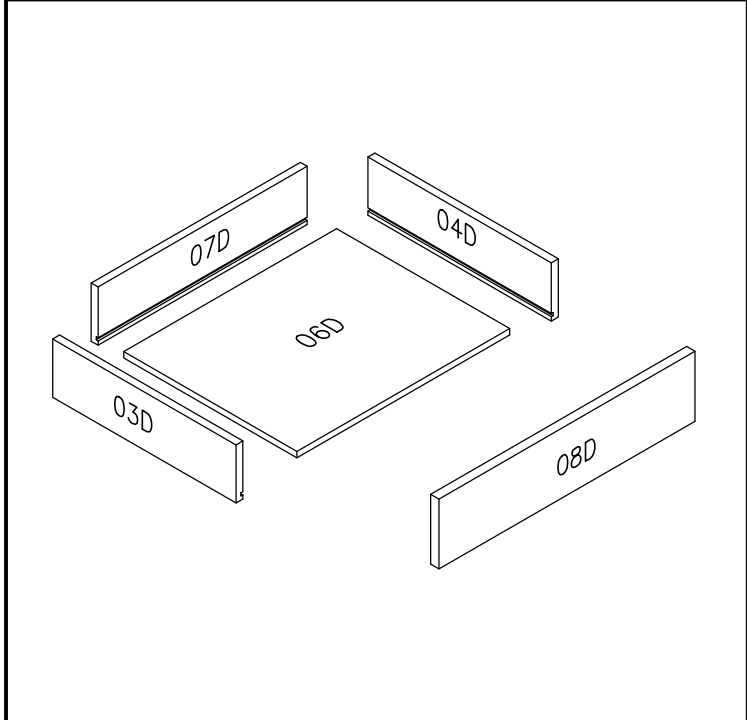

MoveNord

COMODA 10 GAVETAS
1216 x 840 x 490mm

REF.: 968.00139

	92 F1 6,0 x 30mm		168 F2 3,5 x 12mm		08 F3 3,0 x 16mm		20 F4 3,5 x 25mm		22 F5 CANTONEIRA
	24 F6 MINIFIX SOBERBA		24 F7 15 x 11mm		24 F8 6,0 x 8,0 PVC		10 F9 CORREDIÇA		10 F10 PERFIL PUXADOR
	06 F11 PREGO		06 F12 SAPATA		08 F13 CANTONEIRA TRIANGULAR				

01 x1		03 x1		04 x1	
02 x1	1184 x 470 x 15mm		1216 x 490 x 15mm	05 x1	825 x 470 x 15mm
06 x1		08 x2		09 x2	
07 x2	451 x 357 x 15mm		1194 x 367 x 03mm		1184 x 80 x 15mm
01D x6		02D x6		03D x10	
	393 x 344 x 03mm		335 x 90 x 12mm	04D x10	400 x 100 x 12mm
05D x6		06D x4		07D x4	
	395 x 149 x 15mm		544 x 393 x 03mm		535 x 90 x 12mm
08D x4					
	595 x 149 x 15mm				