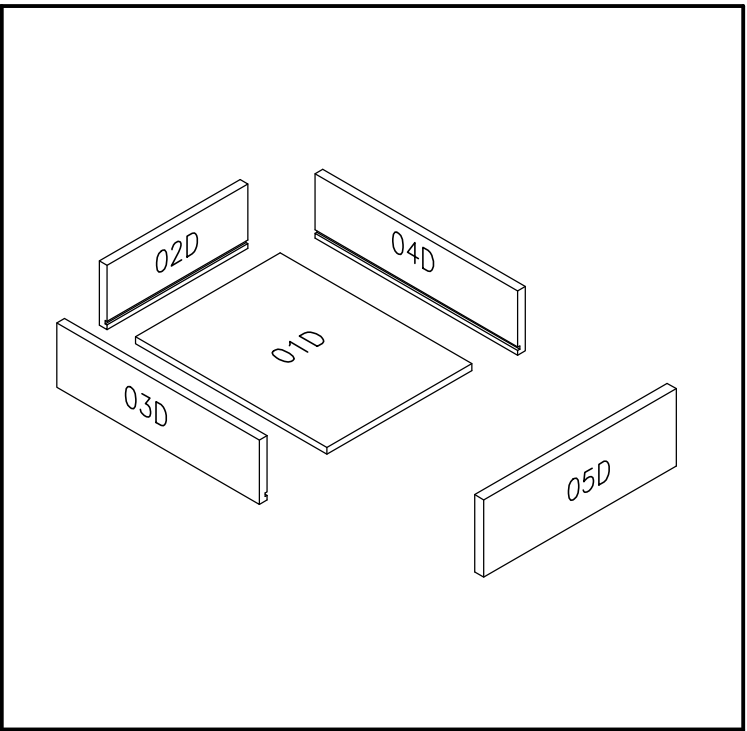

MoveNord

COMODA 10 GAVETAS
1216 x 840 x 490mm

REF.: 968.00139

	92 F1 6,0 x 30mm		168 F2 3,5 x 12mm		08 F3 3,0 x 16mm		20 F4 3,5 x 25mm		22 F5 CANTONEIRA
	24 F6 MINIFIX SOBERBA		24 F7 15 x 11mm		24 F8 6,0 x 8,0 PVC		10 F9 CORREDIÇA		10 F10 PERFIL PUXADOR
	06 F11 PREGO		06 F12 SAPATA		08 F13 CANTONEIRA TRIANGULAR				

01 x1		03 x1		04 x1	
02 x1	1184 x 470 x 15mm		1216 x 490 x 15mm	05 x1	825 x 470 x 15mm
06 x1		08 x2		09 x2	
07 x2	451 x 357 x 15mm		1194 x 367 x 03mm		1184 x 80 x 15mm
01D x6		02D x6		03D x10	
	393 x 344 x 03mm		335 x 90 x 12mm	04D x10	400 x 100 x 12mm
05D x6		06D x4		07D x4	
	395 x 149 x 15mm		544 x 393 x 03mm		535 x 90 x 12mm
08D x4					
	595 x 149 x 15mm				