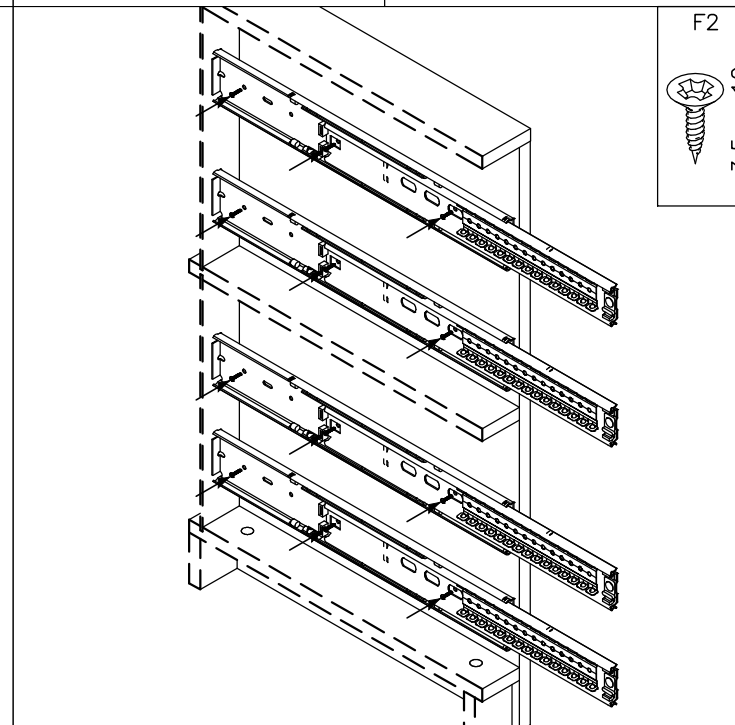

MoveNord

COMODA 10 GAVETAS
1216 x 840 x 490mm

REF.: 968.00139

	92 F1 6,0 x 30mm		168 F2 3,5 x 12mm		08 F3 3,0 x 16mm		20 F4 3,5 x 25mm		22 F5 CANTONEIRA
	24 F6 MINIFIX SOBERBA		24 F7 15 x 11mm		24 F8 6,0 x 8,0 PVC		10 F9 CORREDIÇA		10 F10 PERFIL PUXADOR
	06 F11 PREGO		06 F12 SAPATA		08 F13 CANTONEIRA TRIANGULAR				

01 x1		03 x1		04 x1	
02 x1	1184 x 470 x 15mm		1216 x 490 x 15mm	05 x1	825 x 470 x 15mm
06 x1		08 x2		09 x2	
07 x2	451 x 357 x 15mm		1194 x 367 x 03mm		1184 x 80 x 15mm
01D x6		02D x6		03D x10	
	393 x 344 x 03mm		335 x 90 x 12mm	04D x10	400 x 100 x 12mm
05D x6		06D x4		07D x4	
	395 x 149 x 15mm		544 x 393 x 03mm		535 x 90 x 12mm
08D x4					
	595 x 149 x 15mm				