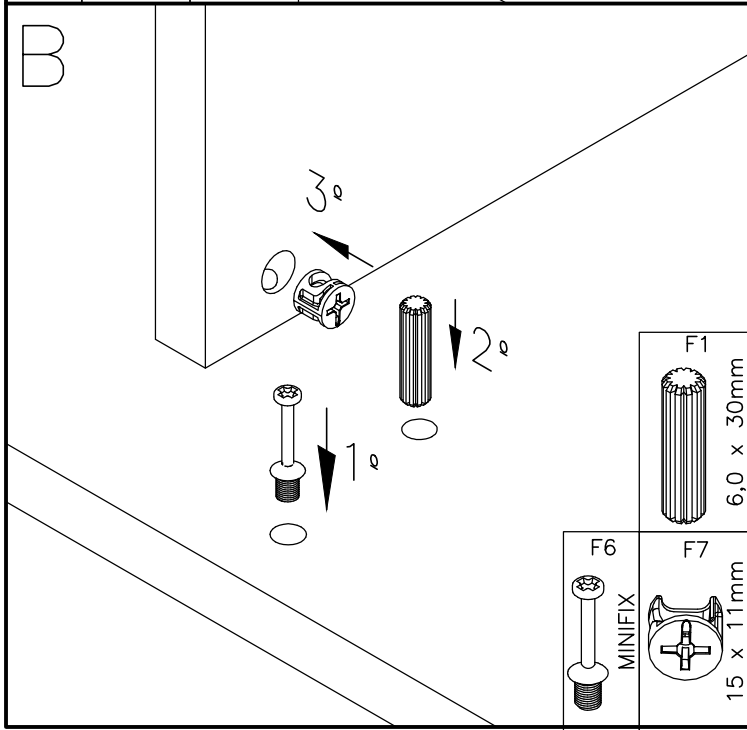

MoveNord

COMODA 10 GAVETAS
1216 x 840 x 490mm

REF.: 968.00139

	92 F1 6,0 x 30mm		168 F2 3,5 x 12mm		08 F3 3,0 x 16mm		20 F4 3,5 x 25mm		22 F5 CANTONEIRA
	24 F6 MINIFIX SOBERBA		24 F7 15 x 11mm		24 F8 6,0 x 8,0 PVC		10 F9 CORREDIÇA		10 F10 PERFIL PUXADOR
	06 F11 PREGO		06 F12 SAPATA		08 F13 CANTONEIRA TRIANGULAR				

01 x1		03 x1		04 x1	
02 x1	1184 x 470 x 15mm		1216 x 490 x 15mm	05 x1	825 x 470 x 15mm
06 x1		08 x2		09 x2	
07 x2	451 x 357 x 15mm		1194 x 367 x 03mm		1184 x 80 x 15mm
01D x6		02D x6		03D x10	
	393 x 344 x 03mm		335 x 90 x 12mm	04D x10	400 x 100 x 12mm
05D x6		06D x4		07D x4	
	395 x 149 x 15mm		544 x 393 x 03mm		535 x 90 x 12mm
08D x4					
	595 x 149 x 15mm				