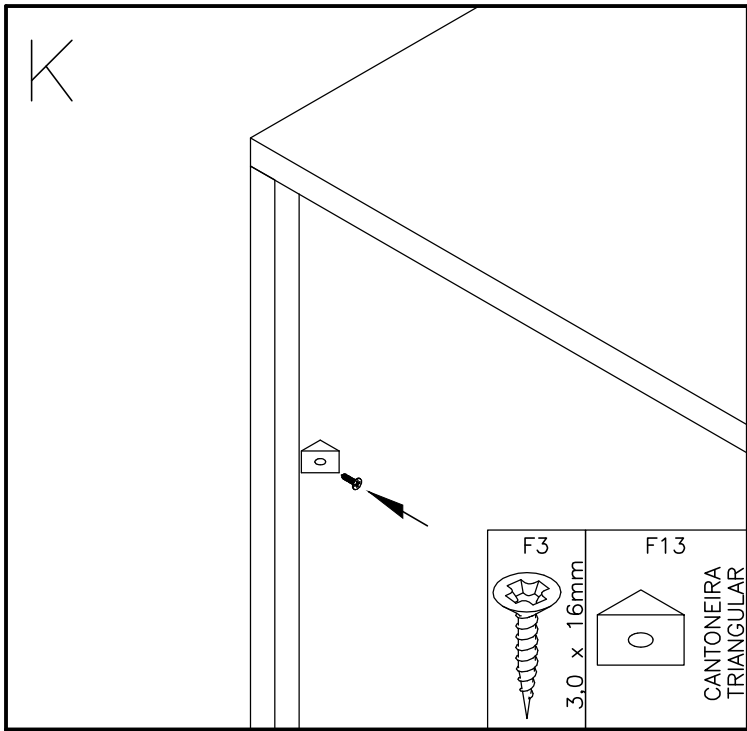

MoveNord

COMODA 10 GAVETAS
1216 x 840 x 490mm

REF.: 968.00139

	92 F1 6,0 x 30mm		168 F2 3,5 x 12mm		08 F3 3,0 x 16mm		20 F4 3,5 x 25mm		22 F5 CANTONEIRA
	24 F6 MINIFIX SOBERBA		24 F7 15 x 11mm		24 F8 6,0 x 8,0 PVC		10 F9 CORREDIÇA		10 F10 PERFIL PUXADOR
	06 F11 PREGO		06 F12 SAPATA		08 F13 CANTONEIRA TRIANGULAR				

01 x1		03 x1		04 x1	
02 x1	1184 x 470 x 15mm		1216 x 490 x 15mm	05 x1	825 x 470 x 15mm
06 x1		08 x2		09 x2	
07 x2	451 x 357 x 15mm		1194 x 367 x 03mm		1184 x 80 x 15mm
01D x6		02D x6		03D x10	
	393 x 344 x 03mm		335 x 90 x 12mm	04D x10	400 x 100 x 12mm
05D x6		06D x4		07D x4	
	395 x 149 x 15mm		544 x 393 x 03mm		535 x 90 x 12mm
08D x4					
	595 x 149 x 15mm				