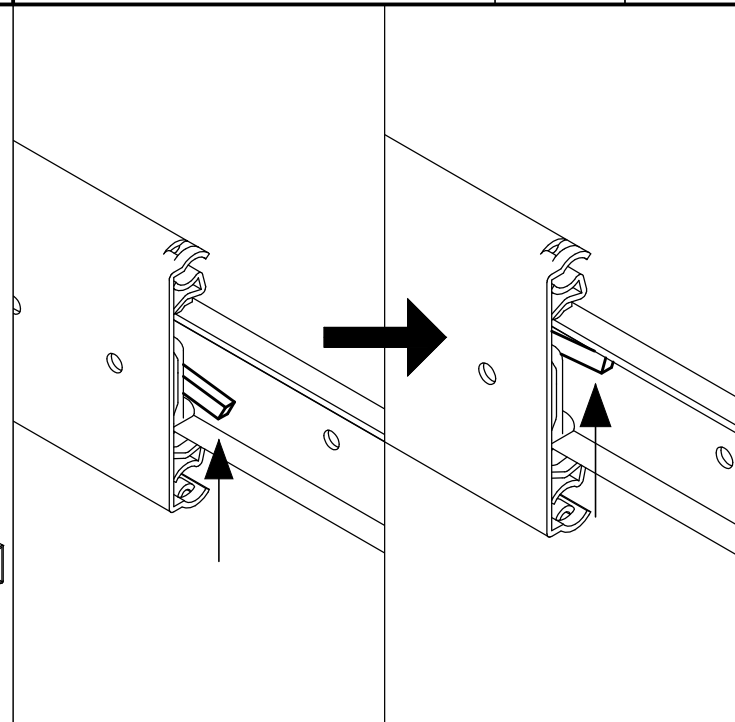

MoveNord

COMODA 10 GAVETAS
1216 x 840 x 490mm

REF.: 968.00139

	92 F1 6,0 x 30mm		168 F2 3,5 x 12mm		08 F3 3,0 x 16mm		20 F4 3,5 x 25mm		22 F5 CANTONEIRA
	24 F6 MINIFIX SOBERBA		24 F7 15 x 11mm		24 F8 6,0 x 8,0 PVC		10 F9 CORREDIÇA		10 F10 PERFIL PUXADOR
	06 F11 PREGO		06 F12 SAPATA		08 F13 CANTONEIRA TRIANGULAR				

01 x1		03 x1		04 x1	
02 x1	1184 x 470 x 15mm		1216 x 490 x 15mm	05 x1	825 x 470 x 15mm
06 x1		08 x2		09 x2	
07 x2	451 x 357 x 15mm		1194 x 367 x 03mm		1184 x 80 x 15mm
01D x6		02D x6		03D x10	
	393 x 344 x 03mm		335 x 90 x 12mm	04D x10	400 x 100 x 12mm
05D x6		06D x4		07D x4	
	395 x 149 x 15mm		544 x 393 x 03mm		535 x 90 x 12mm
08D x4					
	595 x 149 x 15mm				