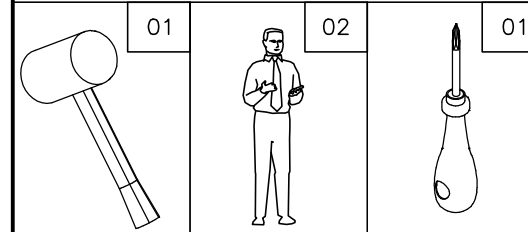

MoveNord

COMODA 10 GAVETAS
1216 x 840 x 490mm

REF.: 968.00139

	92 F1 6,0 x 30mm		168 F2 3,5 x 12mm		08 F3 3,0 x 16mm		20 F4 3,5 x 25mm		22 F5 CANTONEIRA
	24 F6 MINIFIX SOBERBA		24 F7 15 x 11mm		24 F8 6,0 x 8,0 PVC		10 F9 CORREDIÇA		10 F10 PERFIL PUXADOR
	06 F11 PREGO		06 F12 SAPATA		08 F13 CANTONEIRA TRIANGULAR				

01 x1		03 x1		04 x1	
02 x1	1184 x 470 x 15mm		1216 x 490 x 15mm	05 x1	825 x 470 x 15mm
06 x1		08 x2		09 x2	
07 x2	451 x 357 x 15mm		1194 x 367 x 03mm		1184 x 80 x 15mm
01D x6		02D x6		03D x10	
	393 x 344 x 03mm		335 x 90 x 12mm	04D x10	400 x 100 x 12mm
05D x6		06D x4		07D x4	
	395 x 149 x 15mm		544 x 393 x 03mm		535 x 90 x 12mm
08D x4					
	595 x 149 x 15mm				