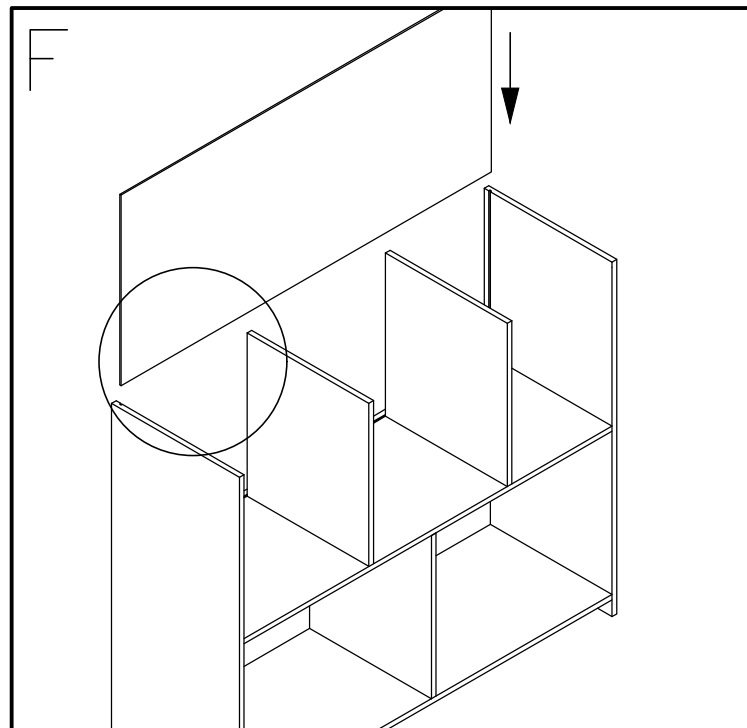

MoveNord

COMODA 10 GAVETAS
1216 x 840 x 490mm

REF.: 968.00139

	92 F1 6,0 x 30mm		168 F2 3,5 x 12mm		08 F3 3,0 x 16mm		20 F4 3,5 x 25mm		22 F5 CANTONEIRA
	24 F6 MINIFIX SOBERBA		24 F7 15 x 11mm		24 F8 6,0 x 8,0 PVC		10 F9 CORREDIÇA		10 F10 PERFIL PUXADOR
	06 F11 PREGO		06 F12 SAPATA		08 F13 CANTONEIRA TRIANGULAR				

01 x1		03 x1		04 x1	
02 x1	1184 x 470 x 15mm		1216 x 490 x 15mm	05 x1	825 x 470 x 15mm
06 x1		08 x2		09 x2	
07 x2	451 x 357 x 15mm		1194 x 367 x 03mm		1184 x 80 x 15mm
01D x6		02D x6		03D x10	
	393 x 344 x 03mm		335 x 90 x 12mm	04D x10	400 x 100 x 12mm
05D x6		06D x4		07D x4	
	395 x 149 x 15mm		544 x 393 x 03mm		535 x 90 x 12mm
08D x4					
	595 x 149 x 15mm				