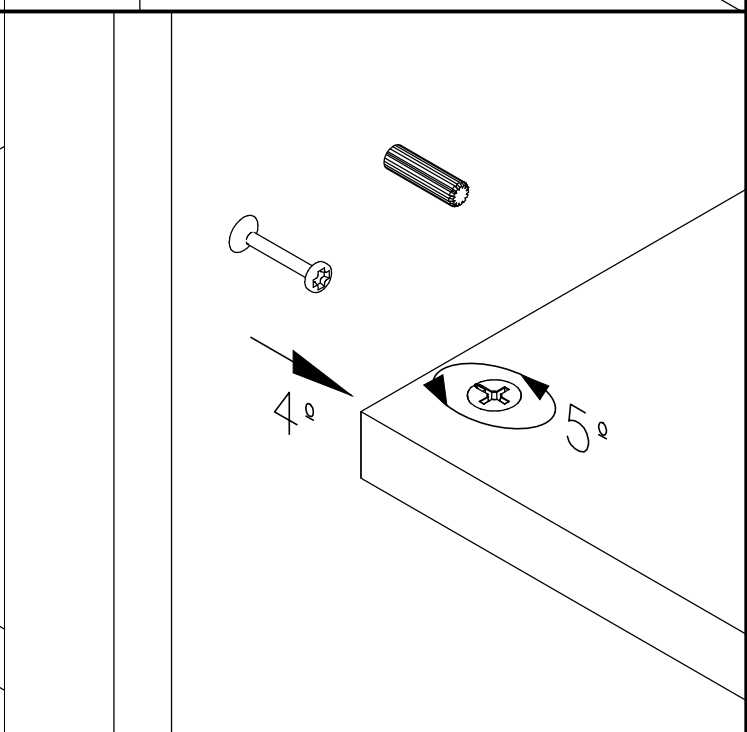

MoveNord

COMODA 10 GAVETAS
1216 x 840 x 490mm

REF.: 968.00139

	92 F1 6,0 x 30mm		168 F2 3,5 x 12mm		08 F3 3,0 x 16mm		20 F4 3,5 x 25mm		22 F5 CANTONEIRA
	24 F6 MINIFIX SOBERBA		24 F7 15 x 11mm		24 F8 6,0 x 8,0 PVC		10 F9 CORREDIÇA		10 F10 PERFIL PUXADOR
	06 F11 PREGO		06 F12 SAPATA		08 F13 CANTONEIRA TRIANGULAR				

01 x1		03 x1		04 x1	
02 x1	1184 x 470 x 15mm		1216 x 490 x 15mm	05 x1	825 x 470 x 15mm
06 x1		08 x2		09 x2	
07 x2	451 x 357 x 15mm		1194 x 367 x 03mm		1184 x 80 x 15mm
01D x6		02D x6		03D x10	
	393 x 344 x 03mm		335 x 90 x 12mm	04D x10	400 x 100 x 12mm
05D x6		06D x4		07D x4	
	395 x 149 x 15mm		544 x 393 x 03mm		535 x 90 x 12mm
08D x4					
	595 x 149 x 15mm				