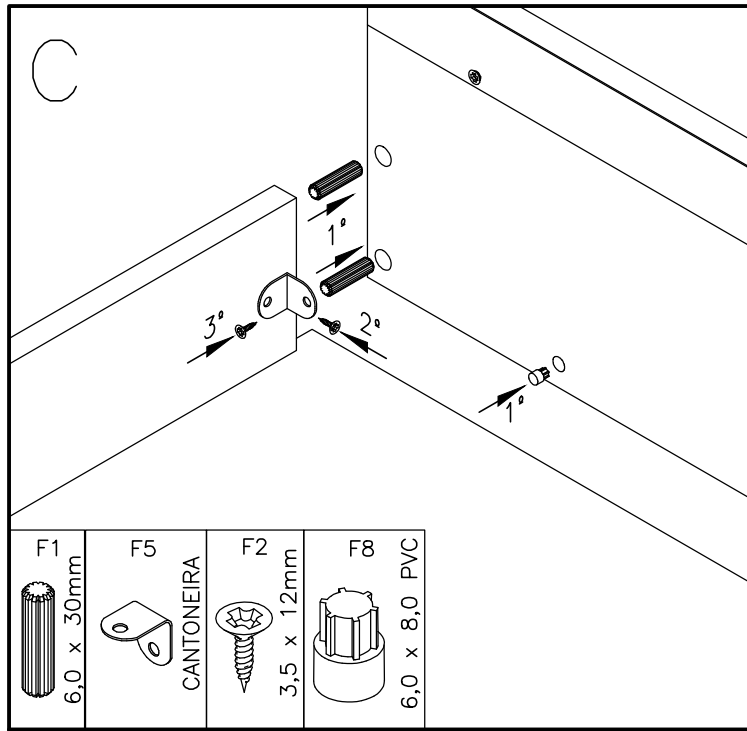

MoveNord

COMODA 10 GAVETAS
1216 x 840 x 490mm

REF.: 968.00139

	92 F1 6,0 x 30mm		168 F2 3,5 x 12mm		08 F3 3,0 x 16mm		20 F4 3,5 x 25mm		22 F5 CANTONEIRA
	24 F6 MINIFIX SOBERBA		24 F7 15 x 11mm		24 F8 6,0 x 8,0 PVC		10 F9 CORREDIÇA		10 F10 PERFIL PUXADOR
	06 F11 PREGO		06 F12 SAPATA		08 F13 CANTONEIRA TRIANGULAR				

01 x1		03 x1		04 x1	
02 x1	1184 x 470 x 15mm		1216 x 490 x 15mm	05 x1	825 x 470 x 15mm
06 x1		08 x2		09 x2	
07 x2	451 x 357 x 15mm		1194 x 367 x 03mm		1184 x 80 x 15mm
01D x6		02D x6		03D x10	
	393 x 344 x 03mm		335 x 90 x 12mm	04D x10	400 x 100 x 12mm
05D x6		06D x4		07D x4	
	395 x 149 x 15mm		544 x 393 x 03mm		535 x 90 x 12mm
08D x4					
	595 x 149 x 15mm				