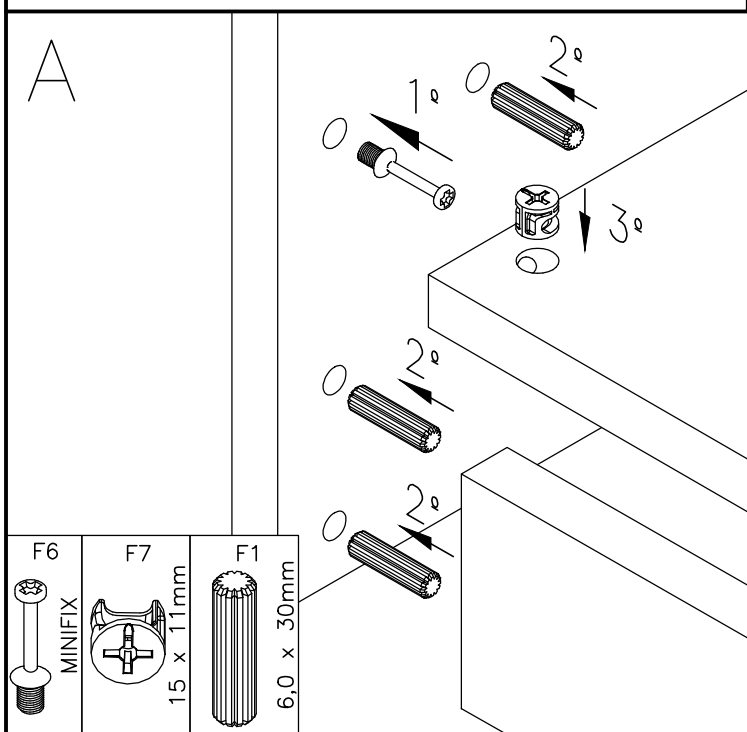

MoveNord

COMODA 10 GAVETAS
1216 x 840 x 490mm

REF.: 968.00139

	92 F1 6,0 x 30mm		168 F2 3,5 x 12mm		08 F3 3,0 x 16mm		20 F4 3,5 x 25mm		22 F5 CANTONEIRA
	24 F6 MINIFIX SOBERBA		24 F7 15 x 11mm		24 F8 6,0 x 8,0 PVC		10 F9 CORREDIÇA		10 F10 PERFIL PUXADOR
	06 F11 PREGO		06 F12 SAPATA		08 F13 CANTONEIRA TRIANGULAR				

01 x1		03 x1		04 x1	
02 x1	1184 x 470 x 15mm		1216 x 490 x 15mm	05 x1	825 x 470 x 15mm
06 x1		08 x2		09 x2	
07 x2	451 x 357 x 15mm		1194 x 367 x 03mm		1184 x 80 x 15mm
01D x6		02D x6		03D x10	
	393 x 344 x 03mm		335 x 90 x 12mm	04D x10	400 x 100 x 12mm
05D x6		06D x4		07D x4	
	395 x 149 x 15mm		544 x 393 x 03mm		535 x 90 x 12mm
08D x4					
	595 x 149 x 15mm				