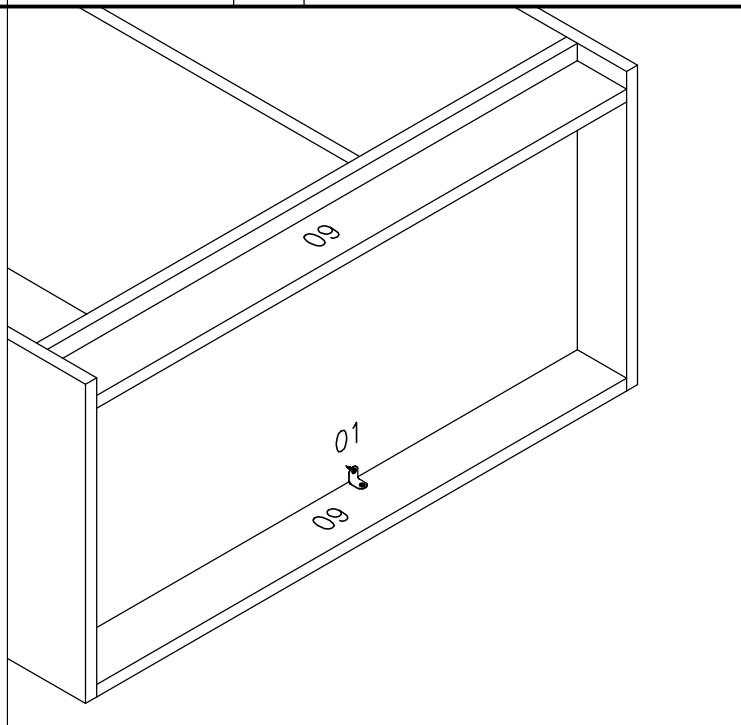

MoveNord

COMODA 10 GAVETAS
1216 x 840 x 490mm

REF.: 968.00139

	92 F1 6,0 x 30mm		168 F2 3,5 x 12mm		08 F3 3,0 x 16mm		20 F4 3,5 x 25mm		22 F5 CANTONEIRA
	24 F6 MINIFIX SOBERBA		24 F7 15 x 11mm		24 F8 6,0 x 8,0 PVC		10 F9 CORREDIÇA		10 F10 PERFIL PUXADOR
	06 F11 PREGO		06 F12 SAPATA		08 F13 CANTONEIRA TRIANGULAR				

01 x1		03 x1		04 x1	
02 x1	1184 x 470 x 15mm		1216 x 490 x 15mm	05 x1	825 x 470 x 15mm
06 x1		08 x2		09 x2	
07 x2	451 x 357 x 15mm		1194 x 367 x 03mm		1184 x 80 x 15mm
01D x6		02D x6		03D x10	
	393 x 344 x 03mm		335 x 90 x 12mm	04D x10	400 x 100 x 12mm
05D x6		06D x4		07D x4	
	395 x 149 x 15mm		544 x 393 x 03mm		535 x 90 x 12mm
08D x4					
	595 x 149 x 15mm				