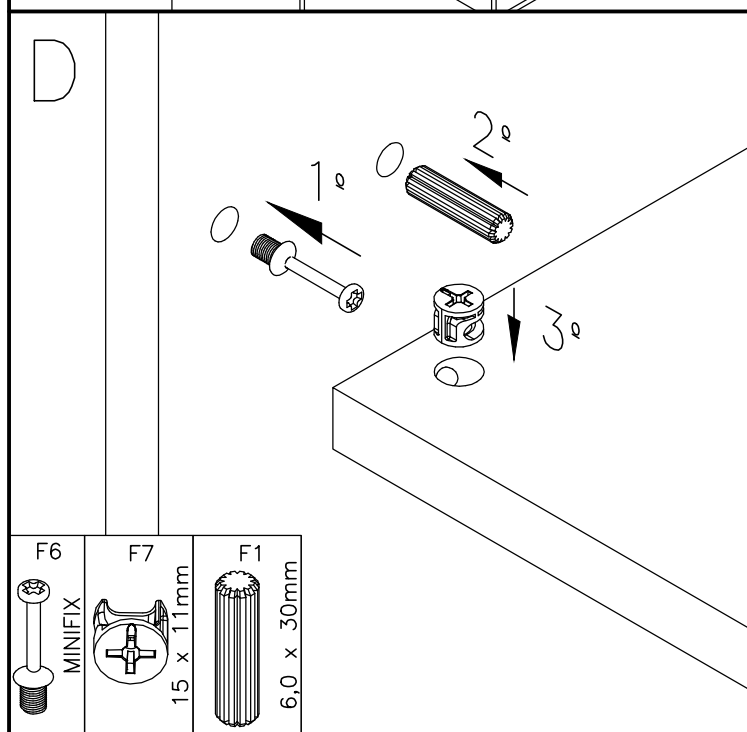

MoveNord

COMODA 10 GAVETAS
1216 x 840 x 490mm

REF.: 968.00139

	92 F1 6,0 x 30mm		168 F2 3,5 x 12mm		08 F3 3,0 x 16mm		20 F4 3,5 x 25mm		22 F5 CANTONEIRA
	24 F6 MINIFIX SOBERBA		24 F7 15 x 11mm		24 F8 6,0 x 8,0 PVC		10 F9 CORREDIÇA		10 F10 PERFIL PUXADOR
	06 F11 PREGO		06 F12 SAPATA		08 F13 CANTONEIRA TRIANGULAR				

01 x1		03 x1		04 x1	
02 x1	1184 x 470 x 15mm		1216 x 490 x 15mm	05 x1	825 x 470 x 15mm
06 x1		08 x2		09 x2	
07 x2	451 x 357 x 15mm		1194 x 367 x 03mm		1184 x 80 x 15mm
01D x6		02D x6		03D x10	
	393 x 344 x 03mm		335 x 90 x 12mm	04D x10	400 x 100 x 12mm
05D x6		06D x4		07D x4	
	395 x 149 x 15mm		544 x 393 x 03mm		535 x 90 x 12mm
08D x4					
	595 x 149 x 15mm				