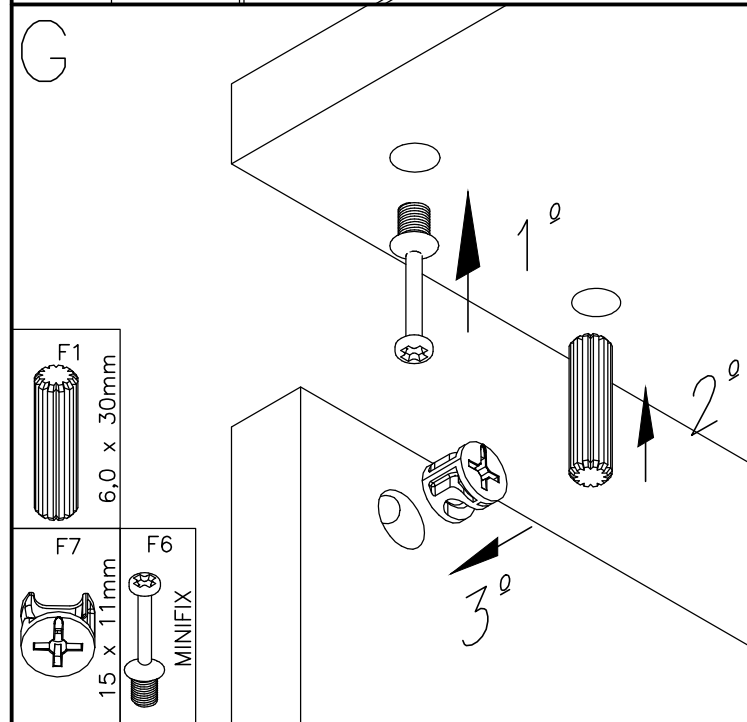

MoveNord

COMODA 10 GAVETAS
1216 x 840 x 490mm

REF.: 968.00139

	92 F1 6,0 x 30mm		168 F2 3,5 x 12mm		08 F3 3,0 x 16mm		20 F4 3,5 x 25mm		22 F5 CANTONEIRA
	24 F6 MINIFIX SOBERBA		24 F7 15 x 11mm		24 F8 6,0 x 8,0 PVC		10 F9 CORREDIÇA		10 F10 PERFIL PUXADOR
	06 F11 PREGO		06 F12 SAPATA		08 F13 CANTONEIRA TRIANGULAR				

01 x1		03 x1		04 x1	
02 x1	1184 x 470 x 15mm		1216 x 490 x 15mm	05 x1	825 x 470 x 15mm
06 x1		08 x2		09 x2	
07 x2	451 x 357 x 15mm		1194 x 367 x 03mm		1184 x 80 x 15mm
01D x6		02D x6		03D x10	
	393 x 344 x 03mm		335 x 90 x 12mm	04D x10	400 x 100 x 12mm
05D x6		06D x4		07D x4	
	395 x 149 x 15mm		544 x 393 x 03mm		535 x 90 x 12mm
08D x4					
	595 x 149 x 15mm				