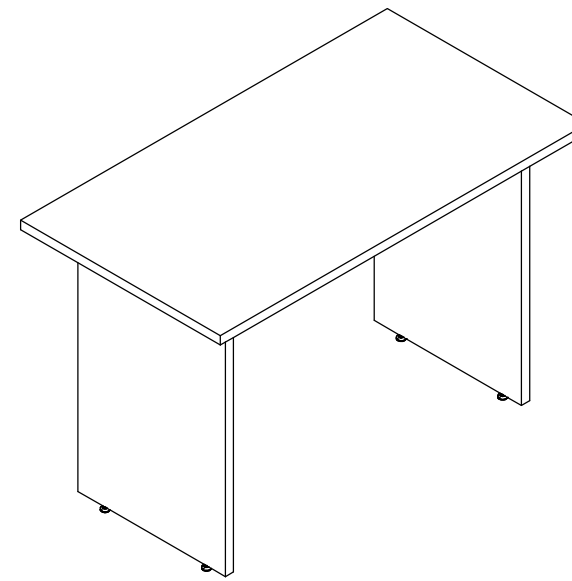

# MoveNord

MESA RETA CLEAN  
1500 X 600 X 750mm

REF.: 970.00015

 <p>08 F1 6,0 x 30mm</p>	 <p>08 F2 RAPID</p>	 <p>08 F3 3,5 x 25mm</p>	 <p>08 F4 15 x 11mm</p>	 <p>08 F5 18mm</p>
 <p>04 F6 SUPORTE SAPATA</p>	 <p>04 F7 SAPATA 1/4" x 3/4"</p>			