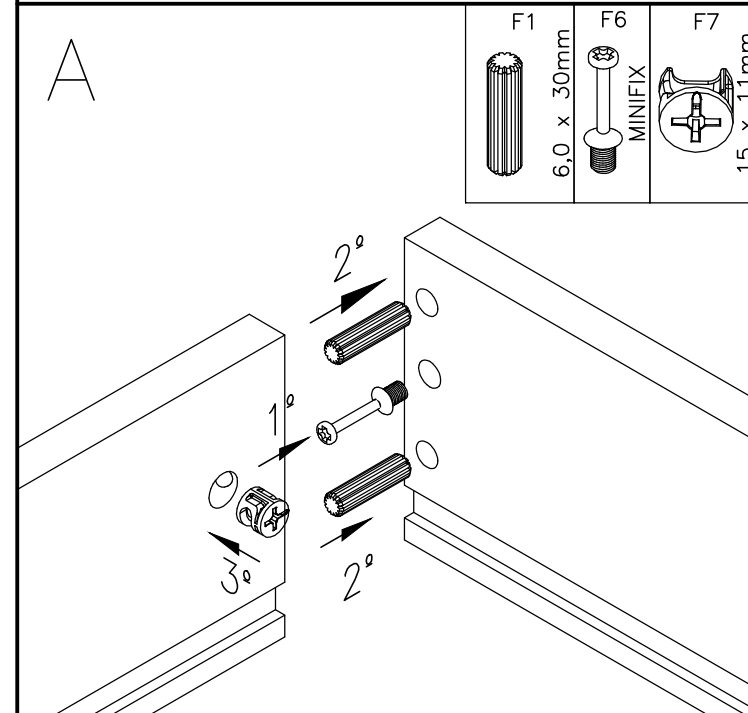

MoveNord

APARADOR 1600 x 860 x 350mm

REF.:
968.00032

	01		02		01						
	48 F1				32 F2		24 F3		07 F4		02 F5
	6,0 x 30mm				3,5 x 12mm		4,0 x 14mm		3,9 x 32mm		1/4" x 1 1/4"
	32 F6		32 F7		24 F8		04 F9		02 F10		
	MINIFIX		15 x 11mm		18mm		35mm		6,0 x 8,0mm		
	04 F11		06 F12								
	300mm		ZP5451.000								

01 x1 1562 x 350 x 18mm	02 x1 04 x1 350 x 742 x 18mm	03 x1 330 x 724 x 18mm
05 x2 1021 x 362 x 03mm	06 x1 539 x 733 x 03mm	07 x1 1012 x 330 x 18mm
08 x1 1600 x 350 x 18mm	09 x1 10 x1 504 x 719 x 18mm	11 x1 1560 x 20 x 20mm
12 x2 350 x 100 x 20mm	01G x1 484 x 293 x 03mm	02G x1 475 x 110 x 15mm
03G x2 300 x 120 x 15mm	04G x1 545 x 177 x 18mm	