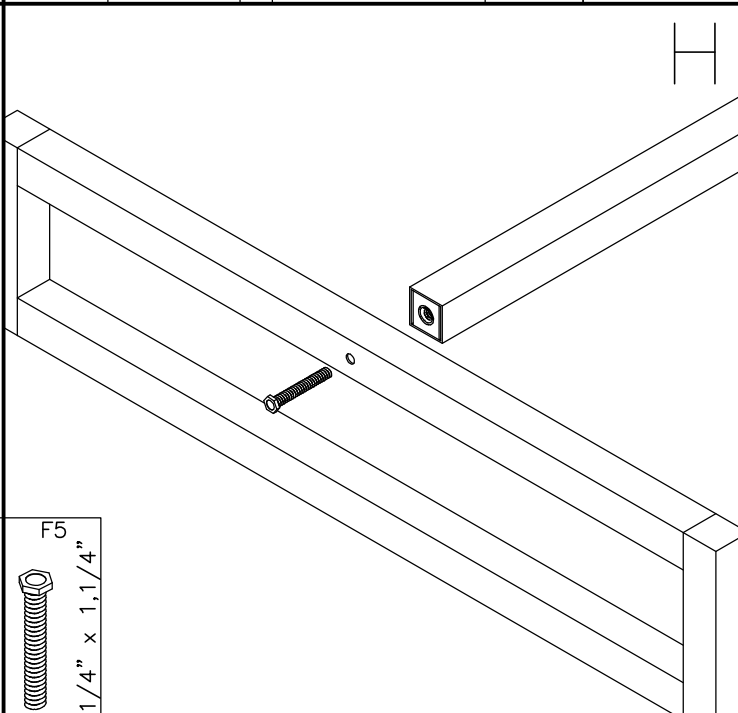

MoveNord

APARADOR 1600 x 860 x 350mm

REF.:
968.00032

	01		02		01						
	48 F1				32 F2		24 F3		07 F4		02 F5
	6,0 x 30mm				3,5 x 12mm		4,0 x 14mm		3,9 x 32mm		1/4" x 1 1/4"
	32 F6		32 F7		24 F8		04 F9		02 F10		
	MINIFIX		15 x 11mm		18mm		35mm		6,0 x 8,0mm		
	04 F11		06 F12								
	300mm		ZP5451.000								

01 x1 1562 x 350 x 18mm	02 x1 04 x1 350 x 742 x 18mm	03 x1 330 x 724 x 18mm
05 x2 1021 x 362 x 03mm	06 x1 539 x 733 x 03mm	07 x1 1012 x 330 x 18mm
08 x1 1600 x 350 x 18mm	09 x1 10 x1 504 x 719 x 18mm	11 x1 1560 x 20 x 20mm
12 x2 350 x 100 x 20mm	01G x1 484 x 293 x 03mm	02G x1 475 x 110 x 15mm
03G x2 300 x 120 x 15mm	04G x1 545 x 177 x 18mm	