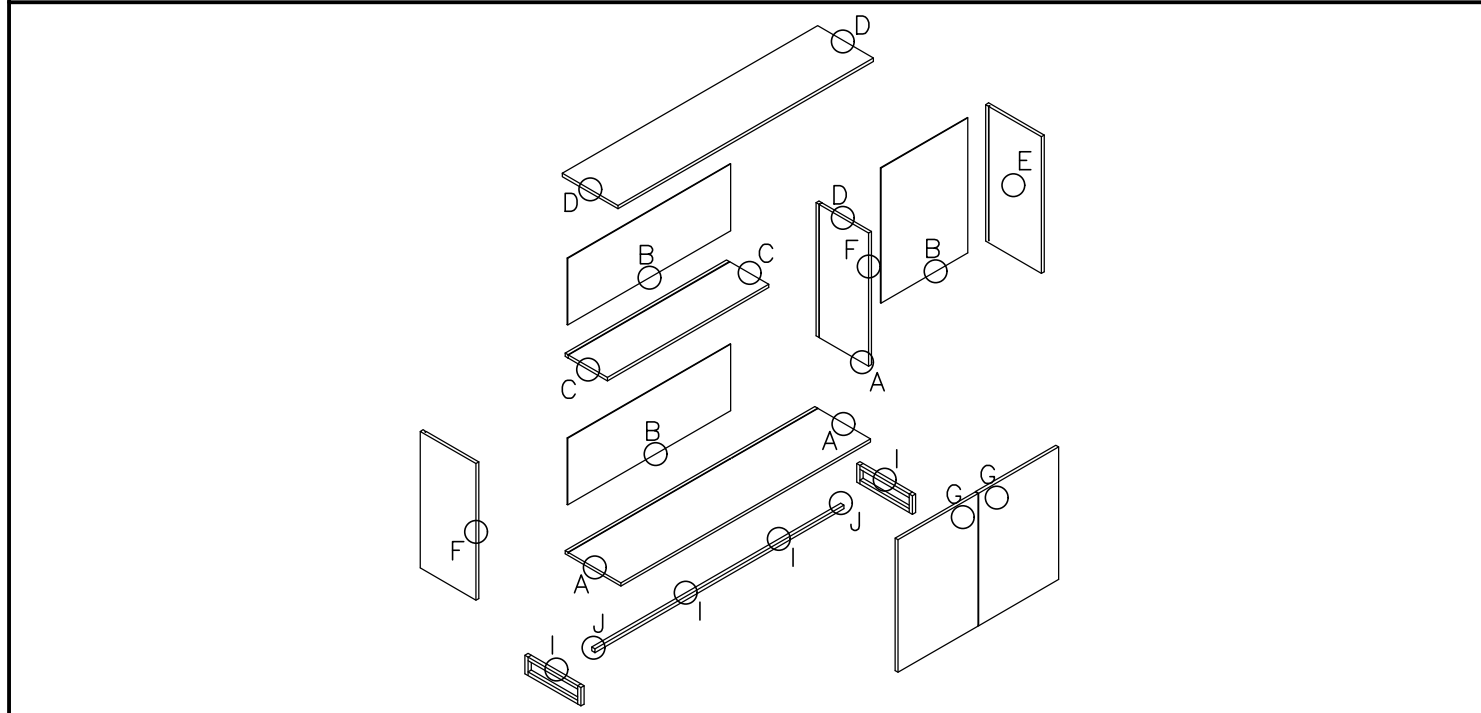

MoveNord

APARADOR 1600 x 860 x 350mm

REF.:
968.00032

	01		02		01						
	48 F1				32 F2		24 F3		07 F4		02 F5
	6,0 x 30mm				3,5 x 12mm		4,0 x 14mm		3,9 x 32mm		1/4" x 1 1/4"
	32 F6		32 F7		24 F8		04 F9		02 F10		
	MINIFIX		15 x 11mm		18mm		35mm		6,0 x 8,0mm		
	04 F11		06 F12								
	300mm		ZP5451.000								

01 x1 1562 x 350 x 18mm	02 x1 04 x1 350 x 742 x 18mm	03 x1 330 x 724 x 18mm
05 x2 1021 x 362 x 03mm	06 x1 539 x 733 x 03mm	07 x1 1012 x 330 x 18mm
08 x1 1600 x 350 x 18mm	09 x1 10 x1 504 x 719 x 18mm	11 x1 1560 x 20 x 20mm
12 x2 350 x 100 x 20mm	01G x1 484 x 293 x 03mm	02G x1 475 x 110 x 15mm
03G x2 300 x 120 x 15mm	04G x1 545 x 177 x 18mm	