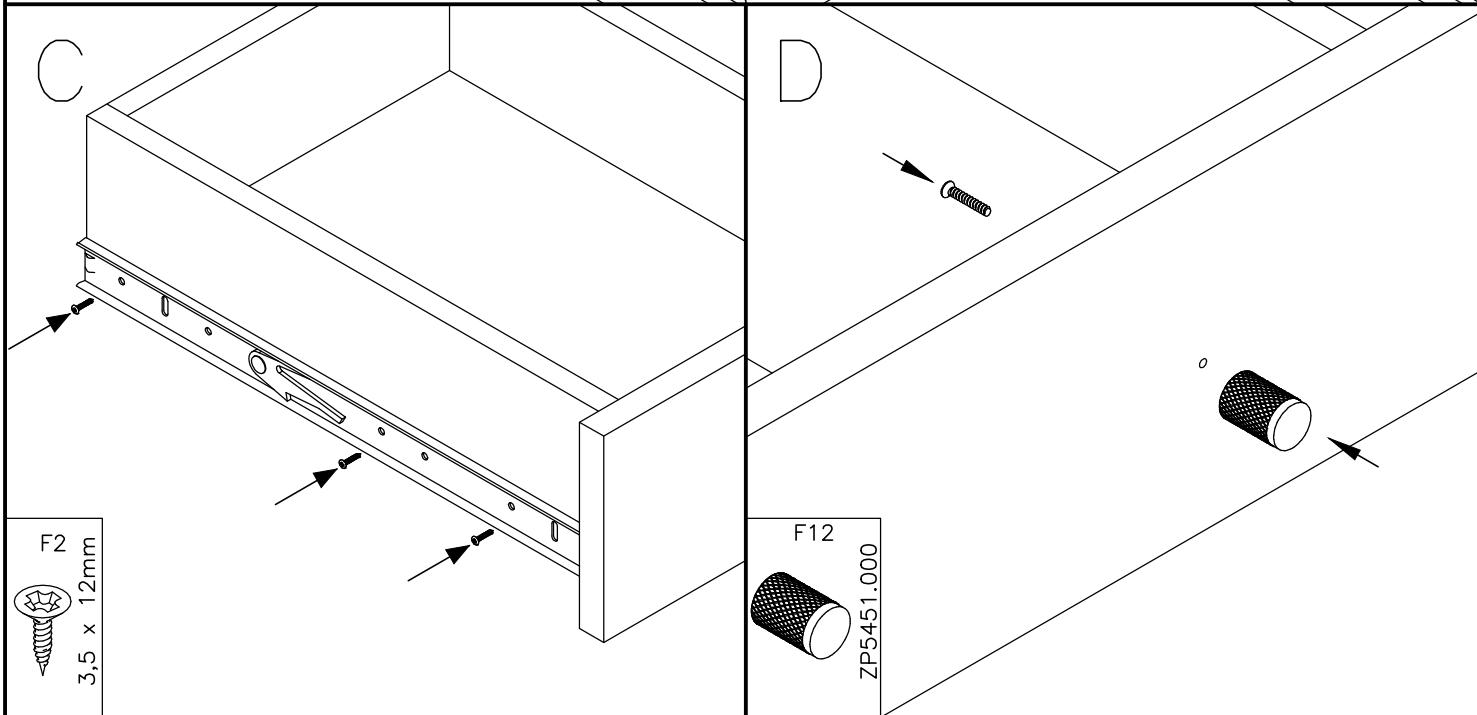

MoveNord

APARADOR 1600 x 860 x 350mm

REF.:
968.00032

	01		02		01						
	48 F1				32 F2		24 F3		07 F4		02 F5
	6,0 x 30mm				3,5 x 12mm		4,0 x 14mm		3,9 x 32mm		1/4" x 1 1/4"
	32 F6		32 F7		24 F8		04 F9		02 F10		
	MINIFIX		15 x 11mm		18mm		35mm		6,0 x 8,0mm		
	04 F11		06 F12								
	300mm		ZP5451.000								

01 x1 1562 x 350 x 18mm	02 x1 04 x1 350 x 742 x 18mm	03 x1 330 x 724 x 18mm
05 x2 1021 x 362 x 03mm	06 x1 539 x 733 x 03mm	07 x1 1012 x 330 x 18mm
08 x1 1600 x 350 x 18mm	09 x1 10 x1 504 x 719 x 18mm	11 x1 1560 x 20 x 20mm
12 x2 350 x 100 x 20mm	01G x1 484 x 293 x 03mm	02G x1 475 x 110 x 15mm
03G x2 300 x 120 x 15mm	04G x1 545 x 177 x 18mm	