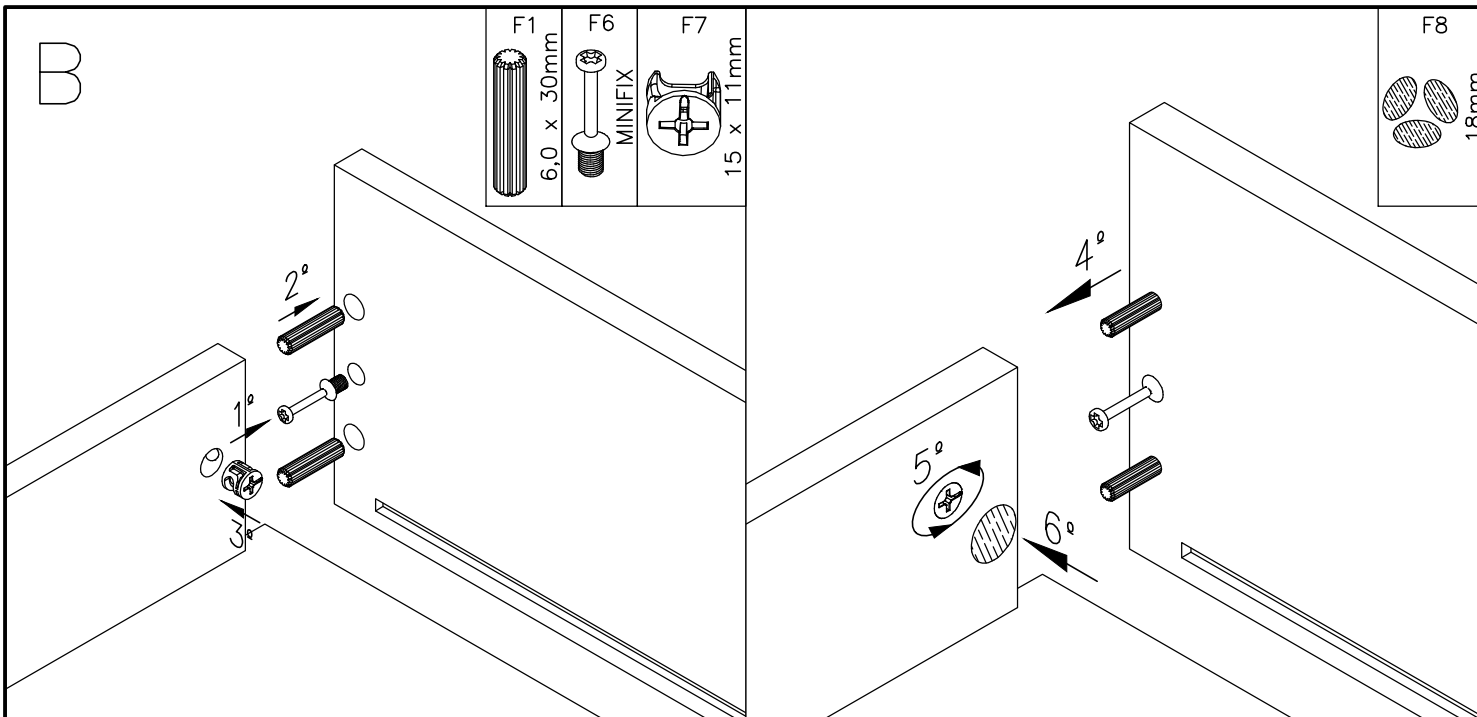

MoveNord

APARADOR 1600 x 860 x 350mm

REF.:
968.00032

	01		02		01						
	48 F1				32 F2		24 F3		07 F4		02 F5
	6,0 x 30mm				3,5 x 12mm		4,0 x 14mm		3,9 x 32mm		1/4" x 1 1/4"
	32 F6		32 F7		24 F8		04 F9		02 F10		
	MINIFIX		15 x 11mm		18mm		35mm		6,0 x 8,0mm		
	04 F11		06 F12								
	300mm		ZP5451.000								

01 x1 1562 x 350 x 18mm	02 x1 04 x1 350 x 742 x 18mm	03 x1 330 x 724 x 18mm
05 x2 1021 x 362 x 03mm	06 x1 539 x 733 x 03mm	07 x1 1012 x 330 x 18mm
08 x1 1600 x 350 x 18mm	09 x1 10 x1 504 x 719 x 18mm	11 x1 1560 x 20 x 20mm
12 x2 350 x 100 x 20mm	01G x1 484 x 293 x 03mm	02G x1 475 x 110 x 15mm
03G x2 300 x 120 x 15mm	04G x1 545 x 177 x 18mm	