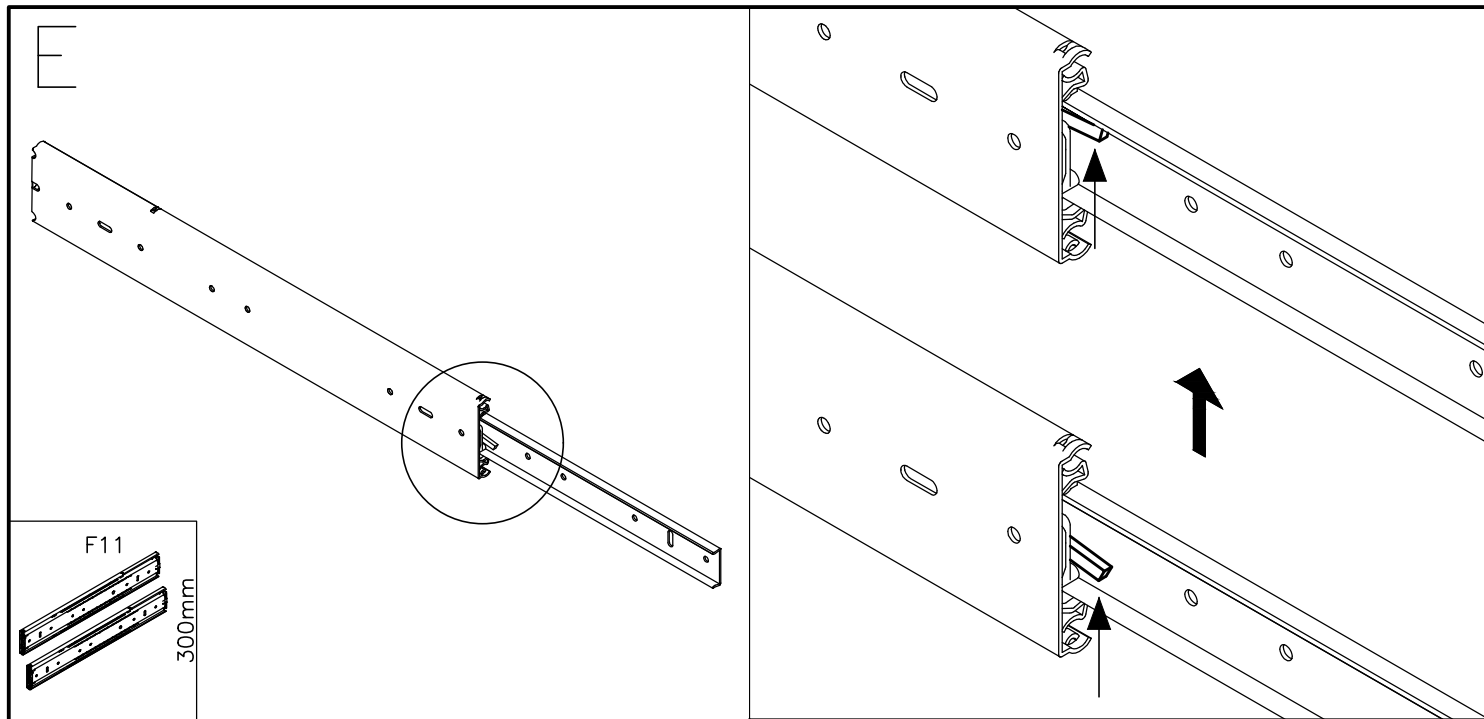

MoveNord

APARADOR 1600 x 860 x 350mm

REF.:
968.00032

	01		02		01						
	48 F1				32 F2		24 F3		07 F4		02 F5
	6,0 x 30mm				3,5 x 12mm		4,0 x 14mm		3,9 x 32mm		1/4" x 1 1/4"
	32 F6		32 F7		24 F8		04 F9		02 F10		
	MINIFIX		15 x 11mm		18mm		35mm		6,0 x 8,0mm		
	04 F11		06 F12								
	300mm		ZP5451.000								

01 x1 1562 x 350 x 18mm	02 x1 04 x1 350 x 742 x 18mm	03 x1 330 x 724 x 18mm
05 x2 1021 x 362 x 03mm	06 x1 539 x 733 x 03mm	07 x1 1012 x 330 x 18mm
08 x1 1600 x 350 x 18mm	09 x1 10 x1 504 x 719 x 18mm	11 x1 1560 x 20 x 20mm
12 x2 350 x 100 x 20mm	01G x1 484 x 293 x 03mm	02G x1 475 x 110 x 15mm
03G x2 300 x 120 x 15mm	04G x1 545 x 177 x 18mm	