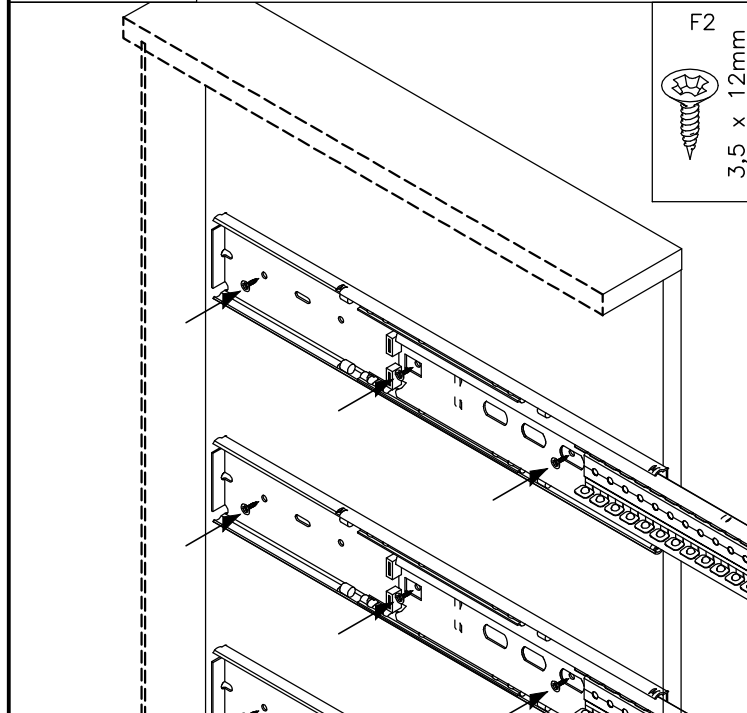

MoveNord

APARADOR 1600 x 860 x 350mm

REF.:
968.00032

	01		02		01						
	48 F1				32 F2		24 F3		07 F4		02 F5
	6,0 x 30mm				3,5 x 12mm		4,0 x 14mm		3,9 x 32mm		1/4" x 1 1/4"
	32 F6		32 F7		24 F8		04 F9		02 F10		
	MINIFIX		15 x 11mm		18mm		35mm		6,0 x 8,0mm		
	04 F11		06 F12								
	300mm		ZP5451.000								

01 x1 1562 x 350 x 18mm	02 x1 04 x1 350 x 742 x 18mm	03 x1 330 x 724 x 18mm
05 x2 1021 x 362 x 03mm	06 x1 539 x 733 x 03mm	07 x1 1012 x 330 x 18mm
08 x1 1600 x 350 x 18mm	09 x1 10 x1 504 x 719 x 18mm	11 x1 1560 x 20 x 20mm
12 x2 350 x 100 x 20mm	01G x1 484 x 293 x 03mm	02G x1 475 x 110 x 15mm
03G x2 300 x 120 x 15mm	04G x1 545 x 177 x 18mm	