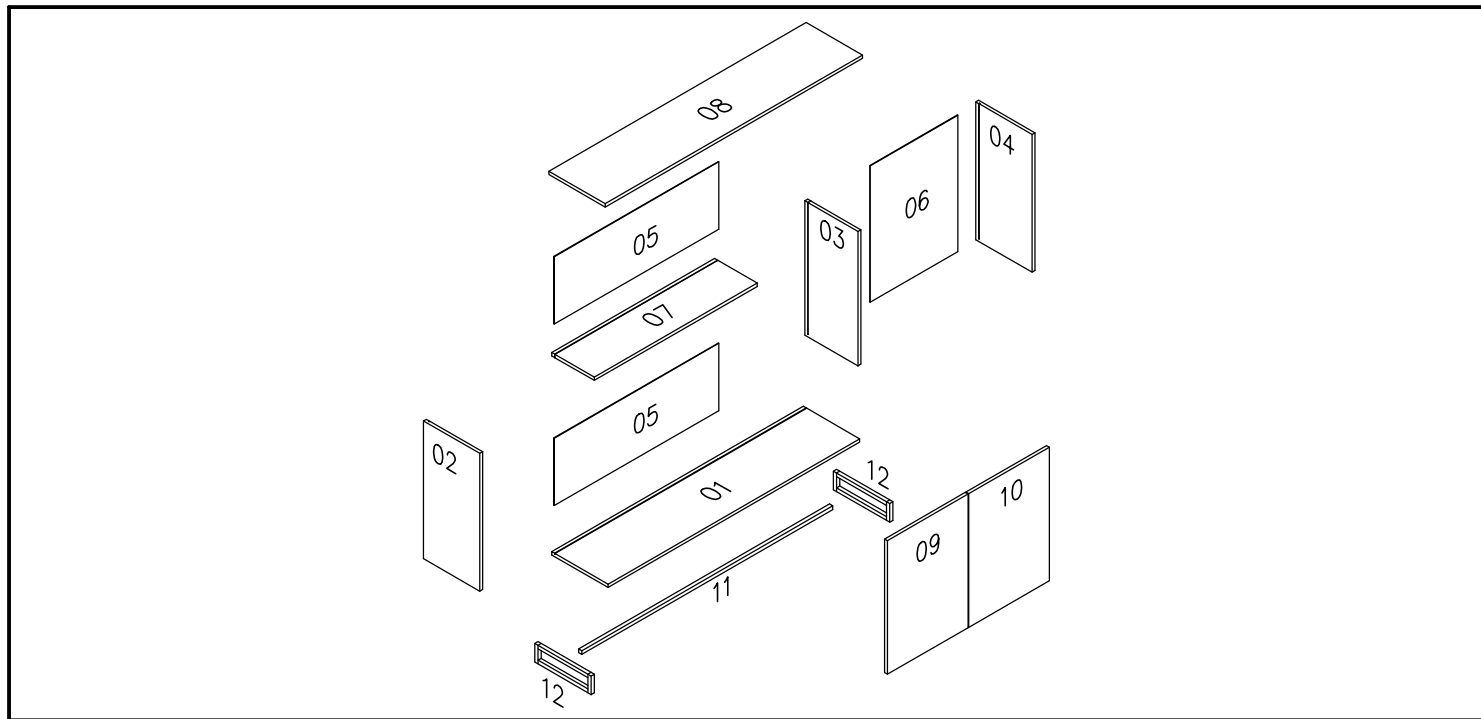

MoveNord

APARADOR 1600 x 860 x 350mm

REF.:
968.00032

	01		02		01						
	48 F1				32 F2		24 F3		07 F4		02 F5
	6,0 x 30mm				3,5 x 12mm		4,0 x 14mm		3,9 x 32mm		1/4" x 1 1/4"
	32 F6		32 F7		24 F8		04 F9		02 F10		
	MINIFIX		15 x 11mm		18mm		35mm		6,0 x 8,0mm		
	04 F11		06 F12								
	300mm		ZP5451.000								

01 x1 1562 x 350 x 18mm	02 x1 04 x1 350 x 742 x 18mm	03 x1 330 x 724 x 18mm
05 x2 1021 x 362 x 03mm	06 x1 539 x 733 x 03mm	07 x1 1012 x 330 x 18mm
08 x1 1600 x 350 x 18mm	09 x1 10 x1 504 x 719 x 18mm	11 x1 1560 x 20 x 20mm
12 x2 350 x 100 x 20mm	01G x1 484 x 293 x 03mm	02G x1 475 x 110 x 15mm
03G x2 300 x 120 x 15mm	04G x1 545 x 177 x 18mm	