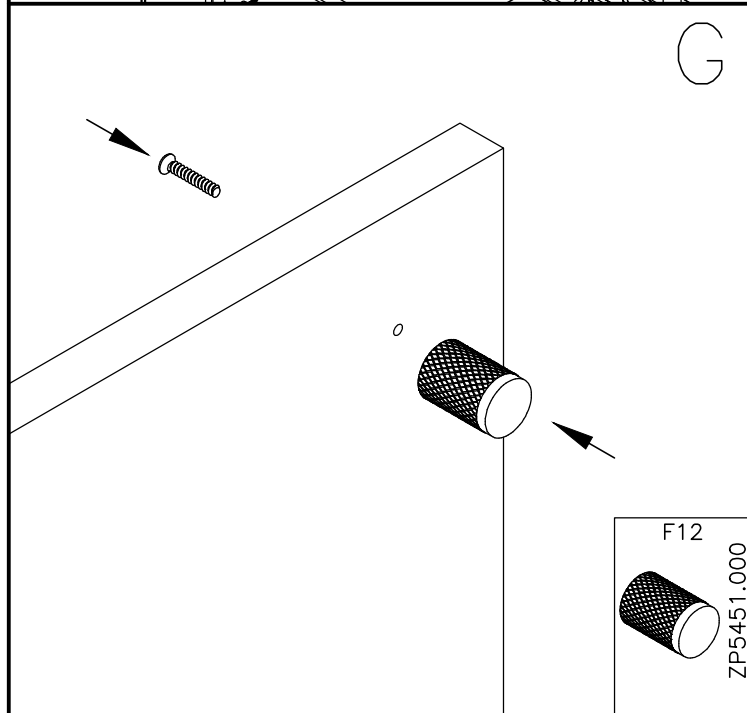

MoveNord

APARADOR 1600 x 860 x 350mm

REF.:
968.00032

	01		02		01						
	48 F1				32 F2		24 F3		07 F4		02 F5
	6,0 x 30mm				3,5 x 12mm		4,0 x 14mm		3,9 x 32mm		1/4" x 1 1/4"
	32 F6		32 F7		24 F8		04 F9		02 F10		
	MINIFIX		15 x 11mm		18mm		35mm		6,0 x 8,0mm		
	04 F11		06 F12								
	300mm		ZP5451.000								

01 x1 1562 x 350 x 18mm	02 x1 04 x1 350 x 742 x 18mm	03 x1 330 x 724 x 18mm
05 x2 1021 x 362 x 03mm	06 x1 539 x 733 x 03mm	07 x1 1012 x 330 x 18mm
08 x1 1600 x 350 x 18mm	09 x1 10 x1 504 x 719 x 18mm	11 x1 1560 x 20 x 20mm
12 x2 350 x 100 x 20mm	01G x1 484 x 293 x 03mm	02G x1 475 x 110 x 15mm
03G x2 300 x 120 x 15mm	04G x1 545 x 177 x 18mm	