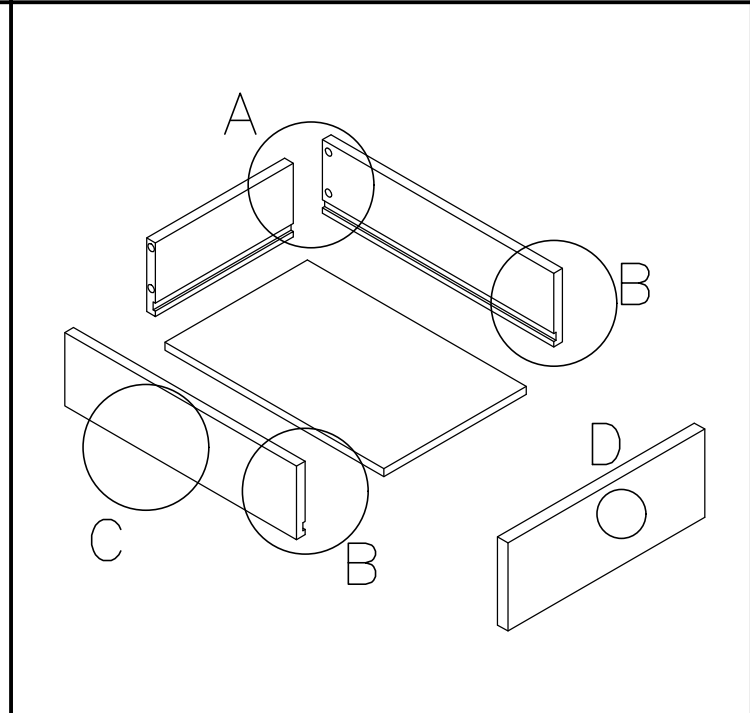

MoveNord

APARADOR 1600 x 860 x 350mm

REF.:
968.00032

	01		02		01						
	48 F1				32 F2		24 F3		07 F4		02 F5
	6,0 x 30mm				3,5 x 12mm		4,0 x 14mm		3,9 x 32mm		1/4" x 1 1/4"
	32 F6		32 F7		24 F8		04 F9		02 F10		
	MINIFIX		15 x 11mm		18mm		35mm		6,0 x 8,0mm		
	04 F11		06 F12								
	300mm		ZP5451.000								

01 x1 1562 x 350 x 18mm	02 x1 04 x1 350 x 742 x 18mm	03 x1 330 x 724 x 18mm
05 x2 1021 x 362 x 03mm	06 x1 539 x 733 x 03mm	07 x1 1012 x 330 x 18mm
08 x1 1600 x 350 x 18mm	09 x1 10 x1 504 x 719 x 18mm	11 x1 1560 x 20 x 20mm
12 x2 350 x 100 x 20mm	01G x1 484 x 293 x 03mm	02G x1 475 x 110 x 15mm
03G x2 300 x 120 x 15mm	04G x1 545 x 177 x 18mm	