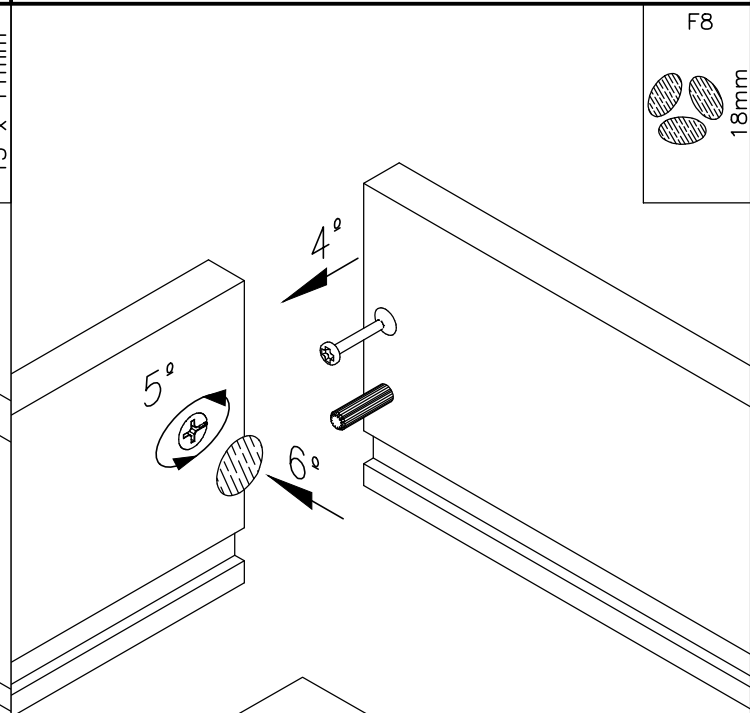

MoveNord

APARADOR 1600 x 860 x 350mm

REF.:
968.00032

	01		02		01						
	48 F1				32 F2		24 F3		07 F4		02 F5
	6,0 x 30mm				3,5 x 12mm		4,0 x 14mm		3,9 x 32mm		1/4" x 1 1/4"
	32 F6		32 F7		24 F8		04 F9		02 F10		
	MINIFIX		15 x 11mm		18mm		35mm		6,0 x 8,0mm		
	04 F11		06 F12								
	300mm		ZP5451.000								

01 x1 1562 x 350 x 18mm	02 x1 04 x1 350 x 742 x 18mm	03 x1 330 x 724 x 18mm
05 x2 1021 x 362 x 03mm	06 x1 539 x 733 x 03mm	07 x1 1012 x 330 x 18mm
08 x1 1600 x 350 x 18mm	09 x1 10 x1 504 x 719 x 18mm	11 x1 1560 x 20 x 20mm
12 x2 350 x 100 x 20mm	01G x1 484 x 293 x 03mm	02G x1 475 x 110 x 15mm
03G x2 300 x 120 x 15mm	04G x1 545 x 177 x 18mm	