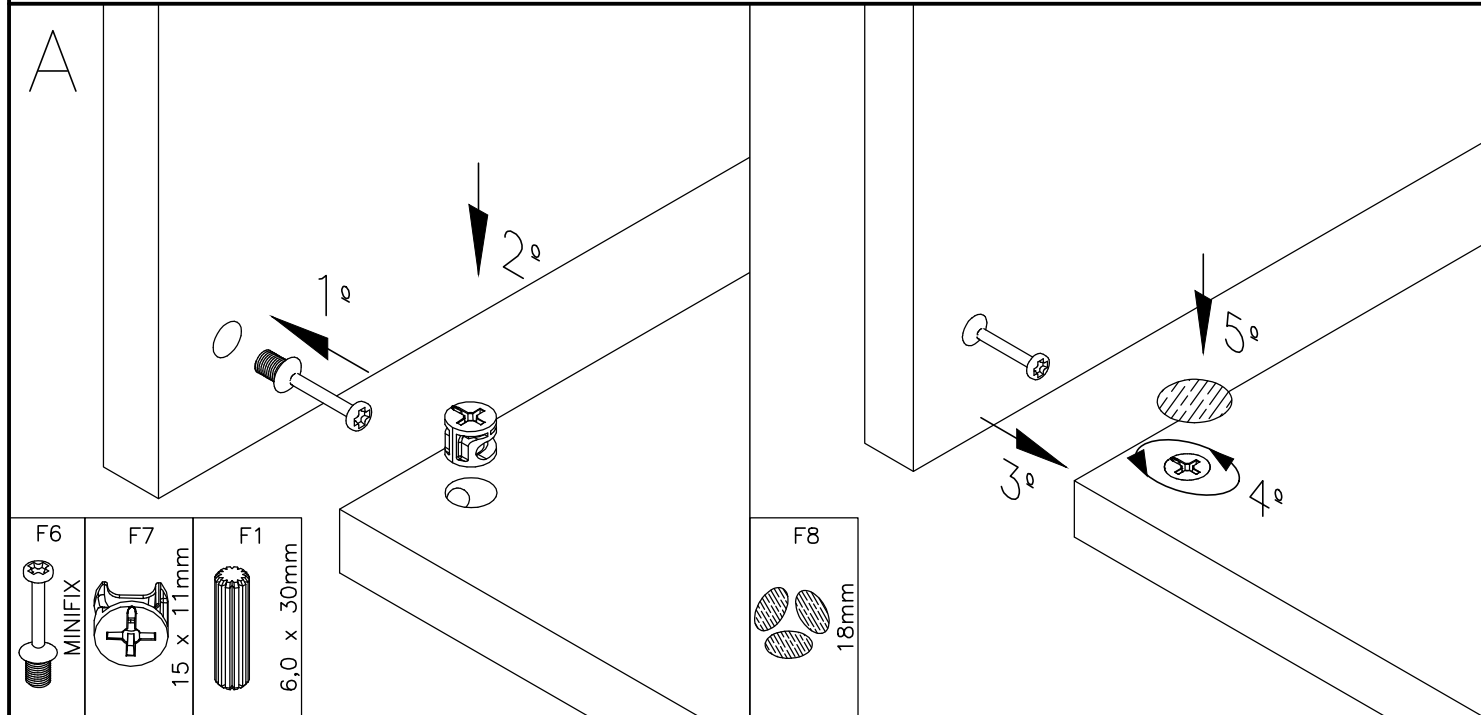

MoveNord

APARADOR 1600 x 860 x 350mm

REF.:
968.00032

	01		02		01						
	48 F1				32 F2		24 F3		07 F4		02 F5
	6,0 x 30mm				3,5 x 12mm		4,0 x 14mm		3,9 x 32mm		1/4" x 1 1/4"
	32 F6		32 F7		24 F8		04 F9		02 F10		
	MINIFIX		15 x 11mm		18mm		35mm		6,0 x 8,0mm		
	04 F11		06 F12								
	300mm		ZP5451.000								

01 x1 1562 x 350 x 18mm	02 x1 04 x1 350 x 742 x 18mm	03 x1 330 x 724 x 18mm
05 x2 1021 x 362 x 03mm	06 x1 539 x 733 x 03mm	07 x1 1012 x 330 x 18mm
08 x1 1600 x 350 x 18mm	09 x1 10 x1 504 x 719 x 18mm	11 x1 1560 x 20 x 20mm
12 x2 350 x 100 x 20mm	01G x1 484 x 293 x 03mm	02G x1 475 x 110 x 15mm
03G x2 300 x 120 x 15mm	04G x1 545 x 177 x 18mm	