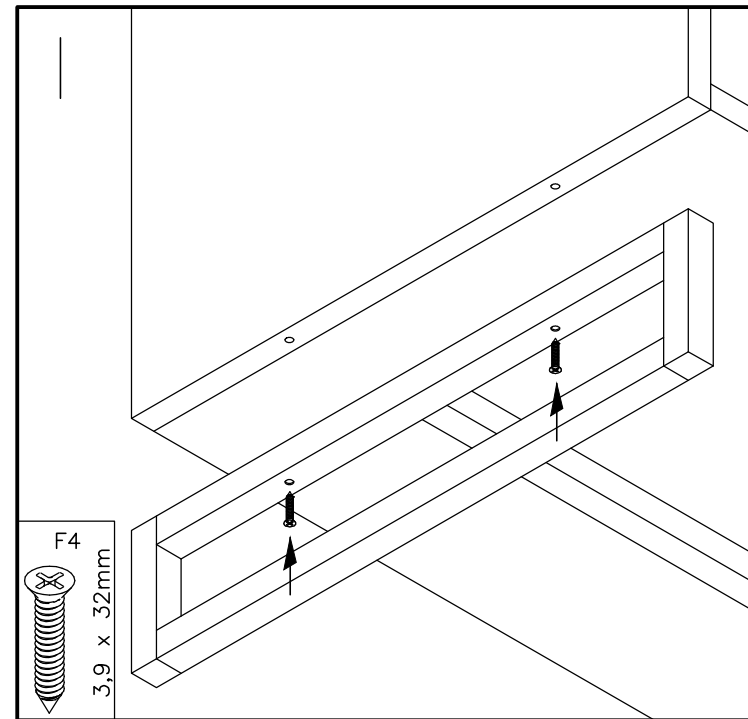

MoveNord

APARADOR 1600 x 860 x 350mm

REF.:
968.00032

	01		02		01						
	48 F1				32 F2		24 F3		07 F4		02 F5
	6,0 x 30mm				3,5 x 12mm		4,0 x 14mm		3,9 x 32mm		1/4" x 1 1/4"
	32 F6		32 F7		24 F8		04 F9		02 F10		
	MINIFIX		15 x 11mm		18mm		35mm		6,0 x 8,0mm		
	04 F11		06 F12								
	300mm		ZP5451.000								

01 x1 1562 x 350 x 18mm	02 x1 04 x1 350 x 742 x 18mm	03 x1 330 x 724 x 18mm
05 x2 1021 x 362 x 03mm	06 x1 539 x 733 x 03mm	07 x1 1012 x 330 x 18mm
08 x1 1600 x 350 x 18mm	09 x1 10 x1 504 x 719 x 18mm	11 x1 1560 x 20 x 20mm
12 x2 350 x 100 x 20mm	01G x1 484 x 293 x 03mm	02G x1 475 x 110 x 15mm
03G x2 300 x 120 x 15mm	04G x1 545 x 177 x 18mm	