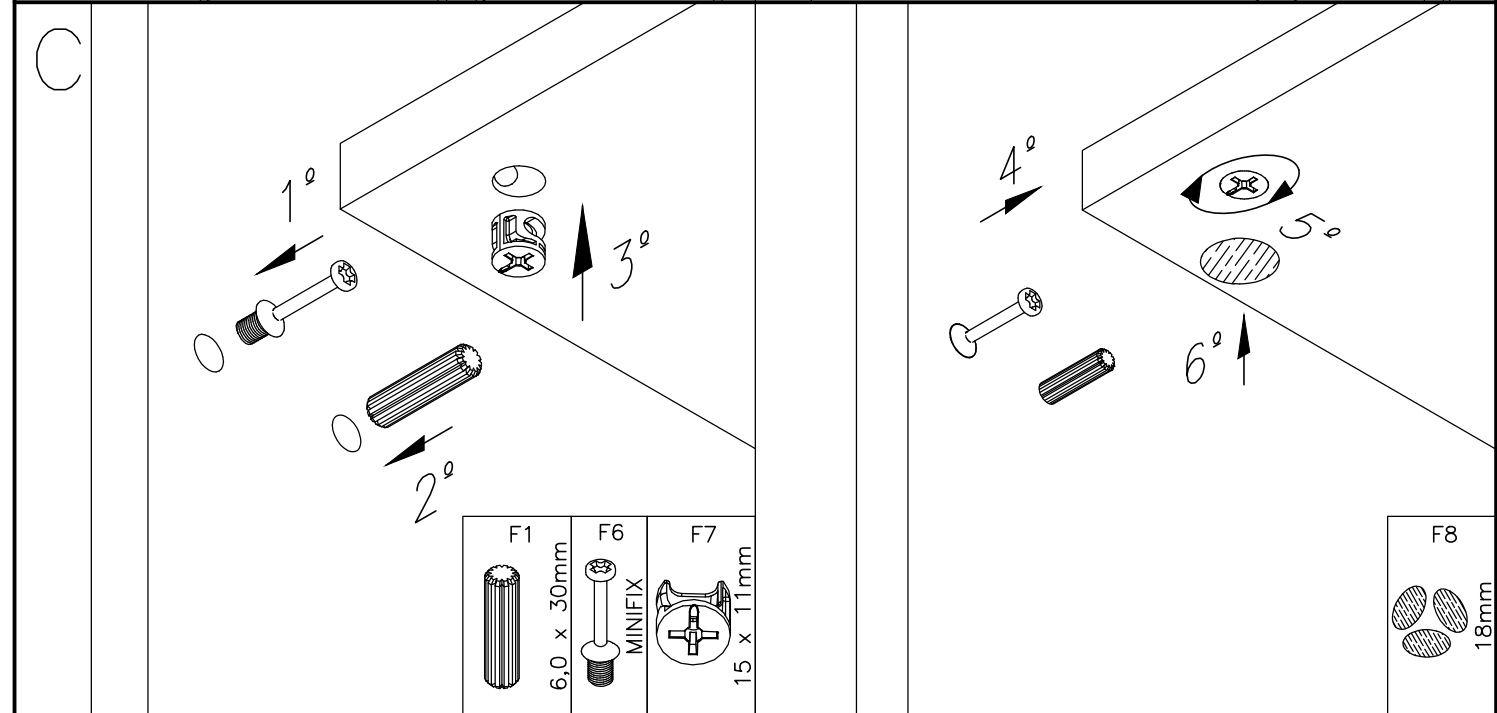

MoveNord

APARADOR 1600 x 860 x 350mm

REF.:
968.00032

	01		02		01						
	48 F1				32 F2		24 F3		07 F4		02 F5
	6,0 x 30mm				3,5 x 12mm		4,0 x 14mm		3,9 x 32mm		1/4" x 1 1/4"
	32 F6		32 F7		24 F8		04 F9		02 F10		
	MINIFIX		15 x 11mm		18mm		35mm		6,0 x 8,0mm		
	04 F11		06 F12								
	300mm		ZP5451.000								

01 x1 1562 x 350 x 18mm	02 x1 04 x1 350 x 742 x 18mm	03 x1 330 x 724 x 18mm
05 x2 1021 x 362 x 03mm	06 x1 539 x 733 x 03mm	07 x1 1012 x 330 x 18mm
08 x1 1600 x 350 x 18mm	09 x1 10 x1 504 x 719 x 18mm	11 x1 1560 x 20 x 20mm
12 x2 350 x 100 x 20mm	01G x1 484 x 293 x 03mm	02G x1 475 x 110 x 15mm
03G x2 300 x 120 x 15mm	04G x1 545 x 177 x 18mm	