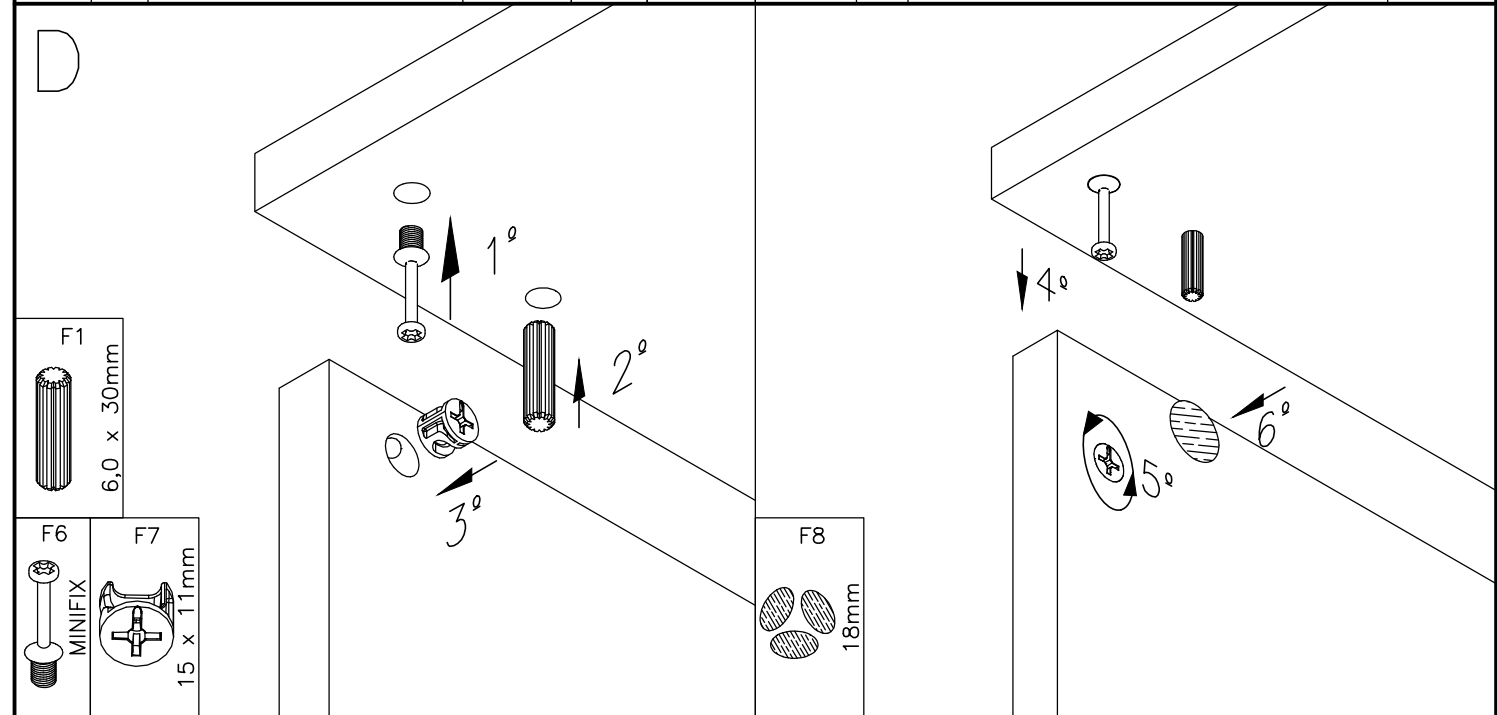

MoveNord

APARADOR 1600 x 860 x 350mm

REF.:
968.00032

	01		02		01						
	48 F1				32 F2		24 F3		07 F4		02 F5
	6,0 x 30mm				3,5 x 12mm		4,0 x 14mm		3,9 x 32mm		1/4" x 1 1/4"
	32 F6		32 F7		24 F8		04 F9		02 F10		
	MINIFIX		15 x 11mm		18mm		35mm		6,0 x 8,0mm		
	04 F11		06 F12								
	300mm		ZP5451.000								

01 x1 1562 x 350 x 18mm	02 x1 04 x1 350 x 742 x 18mm	03 x1 330 x 724 x 18mm
05 x2 1021 x 362 x 03mm	06 x1 539 x 733 x 03mm	07 x1 1012 x 330 x 18mm
08 x1 1600 x 350 x 18mm	09 x1 10 x1 504 x 719 x 18mm	11 x1 1560 x 20 x 20mm
12 x2 350 x 100 x 20mm	01G x1 484 x 293 x 03mm	02G x1 475 x 110 x 15mm
03G x2 300 x 120 x 15mm	04G x1 545 x 177 x 18mm	