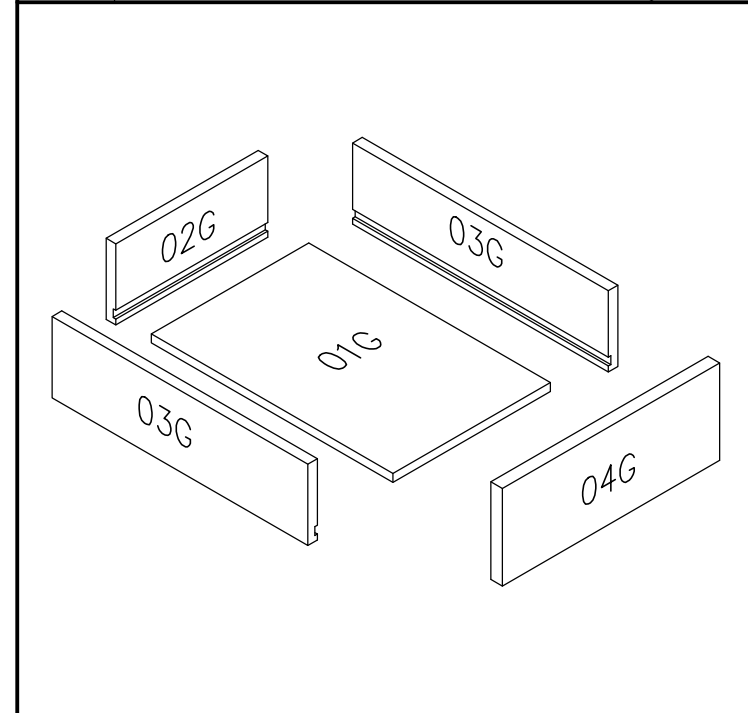

MoveNord

APARADOR 1600 x 860 x 350mm

REF.:
968.00032

	01		02		01						
	48 F1				32 F2		24 F3		07 F4		02 F5
	6,0 x 30mm				3,5 x 12mm		4,0 x 14mm		3,9 x 32mm		1/4" x 1 1/4"
	32 F6		32 F7		24 F8		04 F9		02 F10		
	MINIFIX		15 x 11mm		18mm		35mm		6,0 x 8,0mm		
	04 F11		06 F12								
	300mm		ZP5451.000								

01 x1 1562 x 350 x 18mm	02 x1 04 x1 350 x 742 x 18mm	03 x1 330 x 724 x 18mm
05 x2 1021 x 362 x 03mm	06 x1 539 x 733 x 03mm	07 x1 1012 x 330 x 18mm
08 x1 1600 x 350 x 18mm	09 x1 10 x1 504 x 719 x 18mm	11 x1 1560 x 20 x 20mm
12 x2 350 x 100 x 20mm	01G x1 484 x 293 x 03mm	02G x1 475 x 110 x 15mm
03G x2 300 x 120 x 15mm	04G x1 545 x 177 x 18mm	