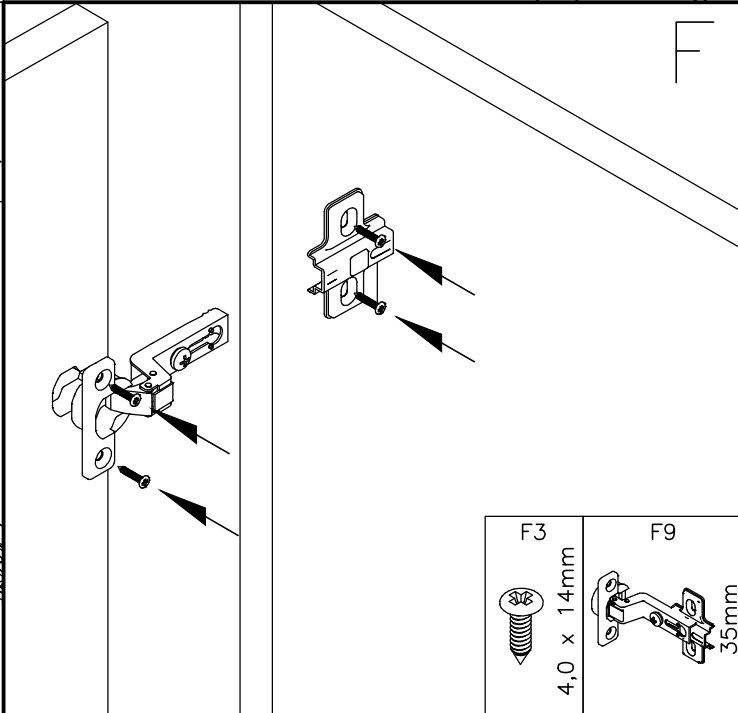

MoveNord

APARADOR 1600 x 860 x 350mm

REF.:
968.00032

	01		02		01						
	48 F1				32 F2		24 F3		07 F4		02 F5
	6,0 x 30mm				3,5 x 12mm		4,0 x 14mm		3,9 x 32mm		1/4" x 1 1/4"
	32 F6		32 F7		24 F8		04 F9		02 F10		
	MINIFIX		15 x 11mm		18mm		35mm		6,0 x 8,0mm		
	04 F11		06 F12								
	300mm		ZP5451.000								

01 x1 1562 x 350 x 18mm	02 x1 04 x1 350 x 742 x 18mm	03 x1 330 x 724 x 18mm
05 x2 1021 x 362 x 03mm	06 x1 539 x 733 x 03mm	07 x1 1012 x 330 x 18mm
08 x1 1600 x 350 x 18mm	09 x1 10 x1 504 x 719 x 18mm	11 x1 1560 x 20 x 20mm
12 x2 350 x 100 x 20mm	01G x1 484 x 293 x 03mm	02G x1 475 x 110 x 15mm
03G x2 300 x 120 x 15mm	04G x1 545 x 177 x 18mm	