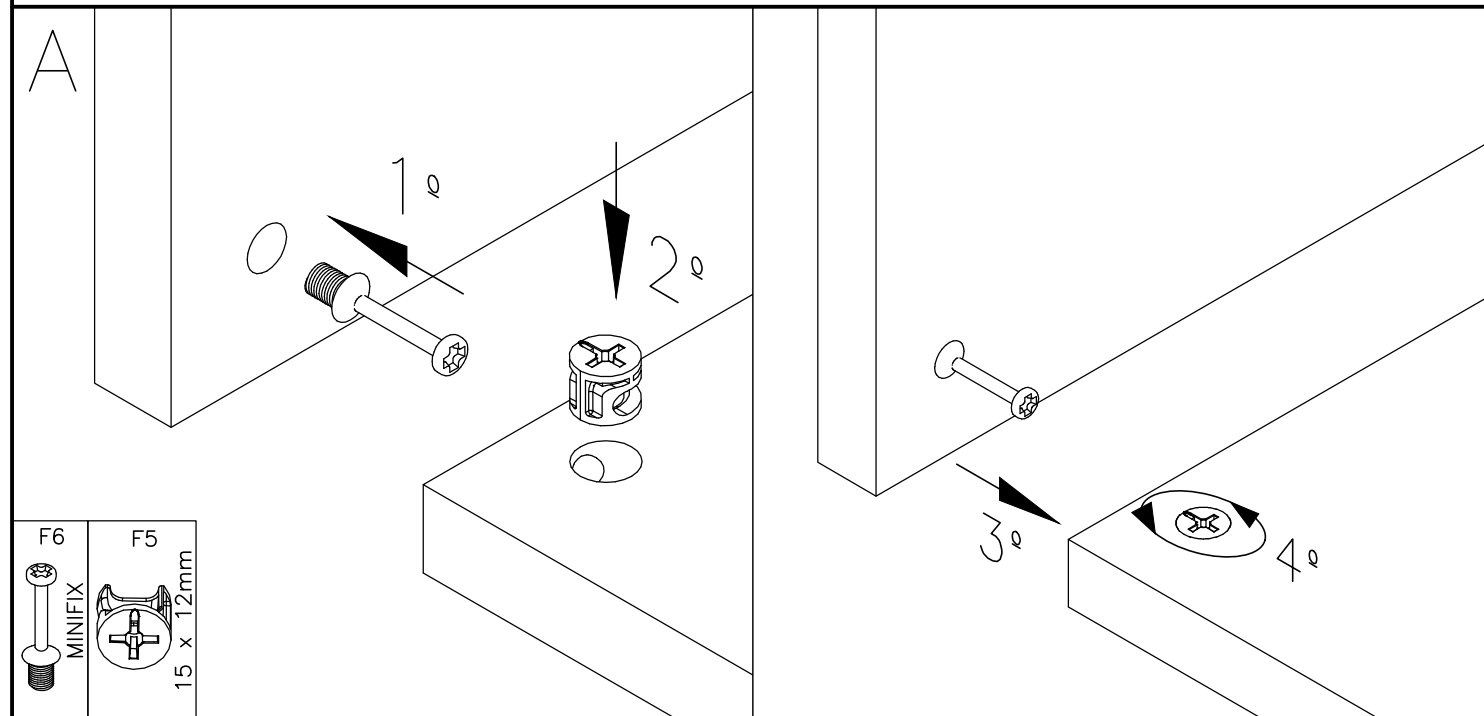

# MoveNord

APARADOR 4 PORTAS E 2 GAVETAS  
1600 x 860 x 350mm

REF.: 968.0002

	01		02		01				
	12 F1		44 F2		20 F3		32 F4		20 F5
	6,0 x 30mm		4,0 x 14mm		3,5 x 25mm		3,5 x 12mm		15 x 12mm
	20 F6		04 F7		04 F8		04 F9		16 F10
	MINIFIX				CURVA 26mm		RETA 26mm		06 x 08 PVC
	02 F11		06 F12		08 F13				
	300mm		SP0225 96mm		25 x 45mm				

01 x1	1569 x 335 x 15	02 x1	825 x 335 x 15	03 x4	819 x 385 x 03
04 x1	810 x 335 x 15	07 x1	1600 x 350 x 15	09 x1	816 x 394 x 15
05 x1	616 x 394 x 15	08 x1	378 x 300 x 15	12 x1	295 x 343 x 03
06 x1	332 x 90 x 12	10 x1	300 x 100 x 12	01G x2	200 x 394 x 15
		11 x1		03G x4	
		13 x2		04G x2	