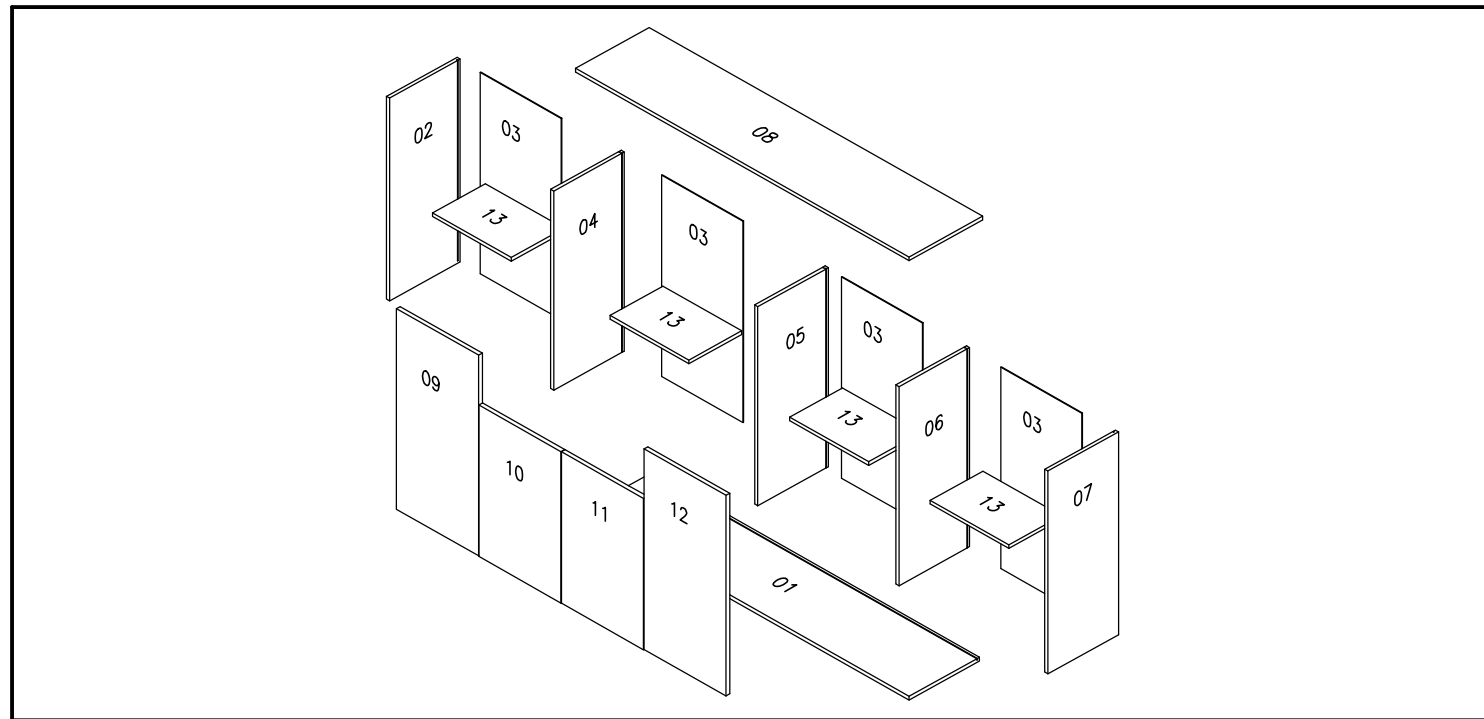

# MoveNord

APARADOR 4 PORTAS E 2 GAVETAS  
1600 x 860 x 350mm

REF.: 968.0002

	01		02		01				
	12 F1		44 F2		20 F3		32 F4		20 F5
	6,0 x 30mm		4,0 x 14mm		3,5 x 25mm		3,5 x 12mm		15 x 12mm
	20 F6		04 F7		04 F8		04 F9		16 F10
	MINIFIX				CURVA 26mm		RETA 26mm		06 x 08 PVC
	02 F11		06 F12		08 F13				
	300mm		SP0225 96mm		25 x 45mm				

01 x1	1569 x 335 x 15	02 x1	825 x 335 x 15	03 x4	819 x 385 x 03
04 x1	810 x 335 x 15	07 x1	1600 x 350 x 15	09 x1	816 x 394 x 15
05 x1	616 x 394 x 15	08 x1	378 x 300 x 15	12 x1	295 x 343 x 03
06 x1	332 x 90 x 12	10 x1	300 x 100 x 12	01G x2	200 x 394 x 15
		11 x1		03G x4	
		13 x2		04G x2	