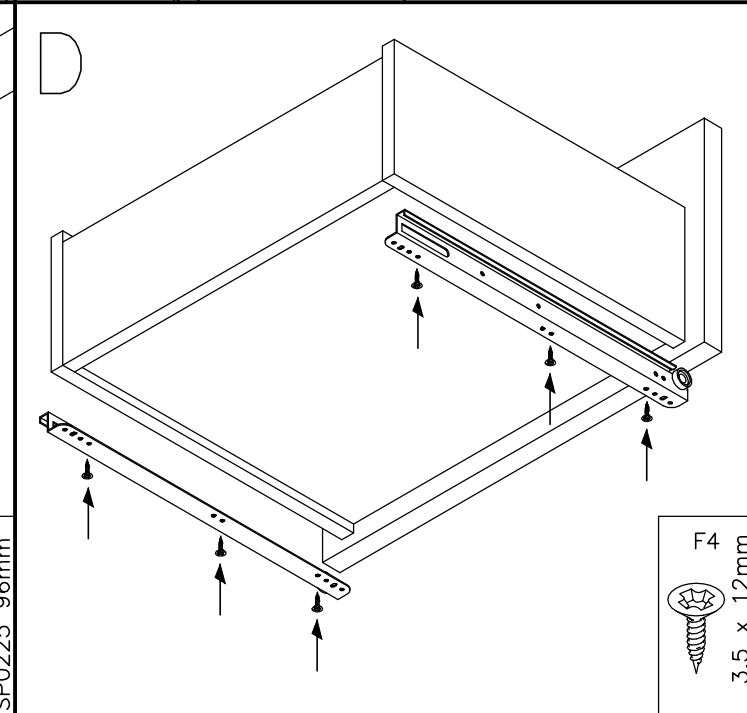

# MoveNord

APARADOR 4 PORTAS E 2 GAVETAS  
1600 x 860 x 350mm

REF.: 968.0002

	01		02		01				
	12 F1		44 F2		20 F3		32 F4		20 F5
	6,0 x 30mm		4,0 x 14mm		3,5 x 25mm		3,5 x 12mm		15 x 12mm
	20 F6		04 F7		04 F8		04 F9		16 F10
	MINIFIX				CURVA 26mm		RETA 26mm		06 x 08 PVC
	02 F11		06 F12		08 F13				
	300mm		SP0225 96mm		25 x 45mm				

01 x1	1569 x 335 x 15	02 x1	825 x 335 x 15	03 x4	819 x 385 x 03
04 x1	810 x 335 x 15	07 x1	1600 x 350 x 15	09 x1	816 x 394 x 15
05 x1	616 x 394 x 15	08 x1	378 x 300 x 15	12 x1	295 x 343 x 03
06 x1	332 x 90 x 12	10 x1	300 x 100 x 12	01G x2	200 x 394 x 15
		11 x1		03G x4	
		13 x2		04G x2	