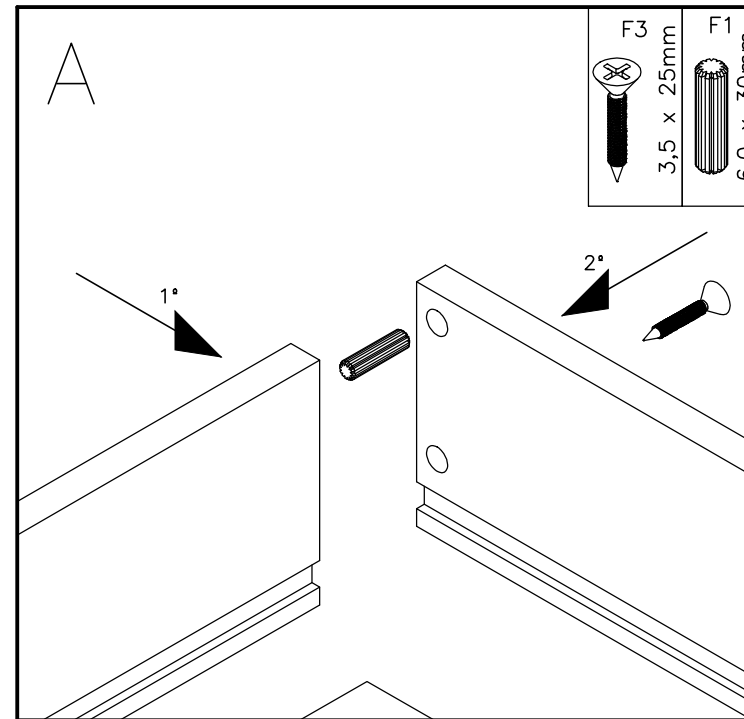

# MoveNord

APARADOR 4 PORTAS E 2 GAVETAS  
1600 x 860 x 350mm

REF.: 968.0002

	01		02		01				
	12 F1		44 F2		20 F3		32 F4		20 F5
	6,0 x 30mm		4,0 x 14mm		3,5 x 25mm		3,5 x 12mm		15 x 12mm
	20 F6		04 F7		04 F8		04 F9		16 F10
	MINIFIX				CURVA 26mm		RETA 26mm		06 x 08 PVC
	02 F11		06 F12		08 F13				
	300mm		SP0225 96mm		25 x 45mm				

01 x1	1569 x 335 x 15	02 x1	825 x 335 x 15	03 x4	819 x 385 x 03
04 x1	810 x 335 x 15	07 x1	1600 x 350 x 15	09 x1	816 x 394 x 15
05 x1	616 x 394 x 15	08 x1	378 x 300 x 15	12 x1	295 x 343 x 03
06 x1	332 x 90 x 12	10 x1	300 x 100 x 12	01G x2	200 x 394 x 15
		11 x1		03G x4	
		13 x2		04G x2	