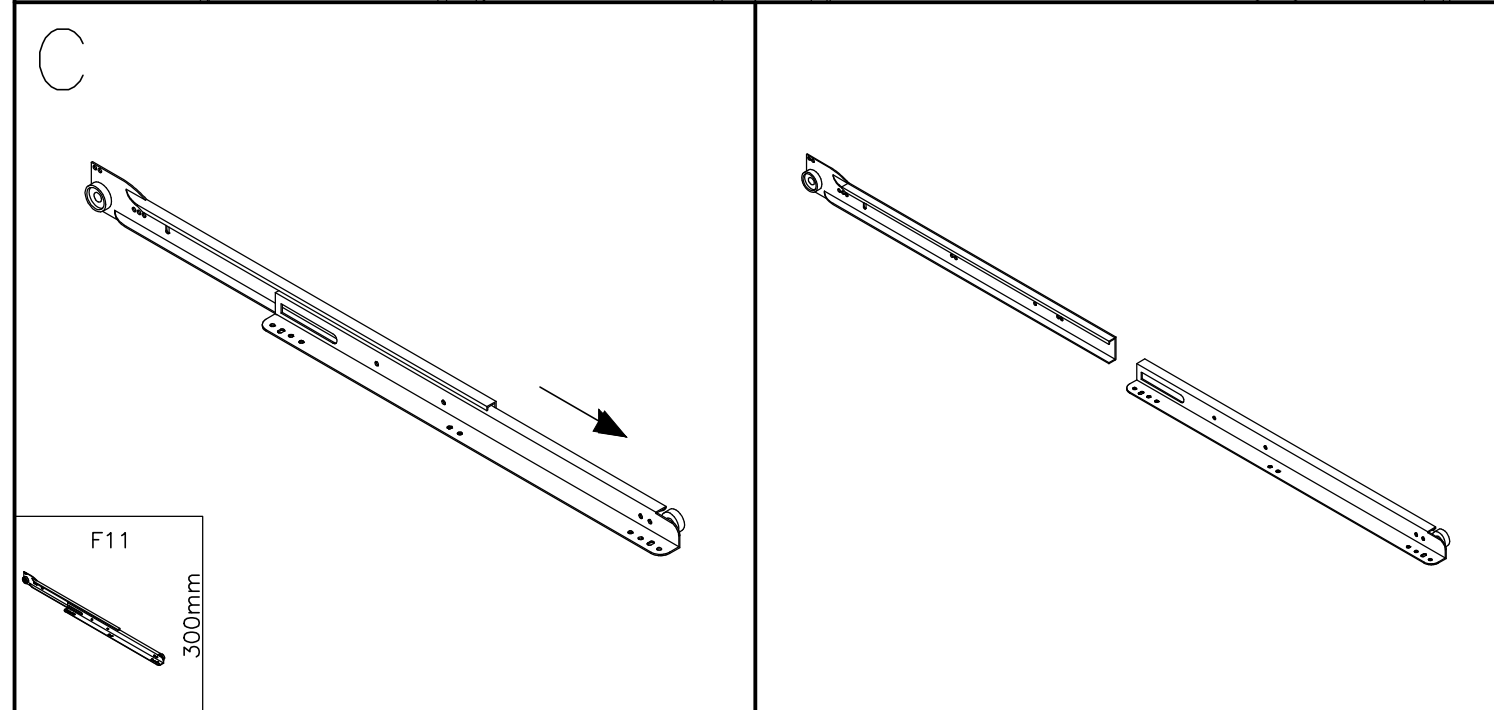

# MoveNord

APARADOR 4 PORTAS E 2 GAVETAS  
1600 x 860 x 350mm

REF.: 968.0002

	01		02		01				
	12 F1		44 F2		20 F3		32 F4		20 F5
	6,0 x 30mm		4,0 x 14mm		3,5 x 25mm		3,5 x 12mm		15 x 12mm
	20 F6		04 F7		04 F8		04 F9		16 F10
	MINIFIX				CURVA 26mm		RETA 26mm		06 x 08 PVC
	02 F11		06 F12		08 F13				
	300mm		SP0225 96mm		25 x 45mm				

01 x1	1569 x 335 x 15	02 x1	825 x 335 x 15	03 x4	819 x 385 x 03
04 x1	810 x 335 x 15	07 x1	1600 x 350 x 15	09 x1	816 x 394 x 15
05 x1	616 x 394 x 15	08 x1	378 x 300 x 15	12 x1	295 x 343 x 03
06 x1	332 x 90 x 12	10 x1	300 x 100 x 12	01G x2	200 x 394 x 15
		11 x1		03G x4	
		13 x2		04G x2	