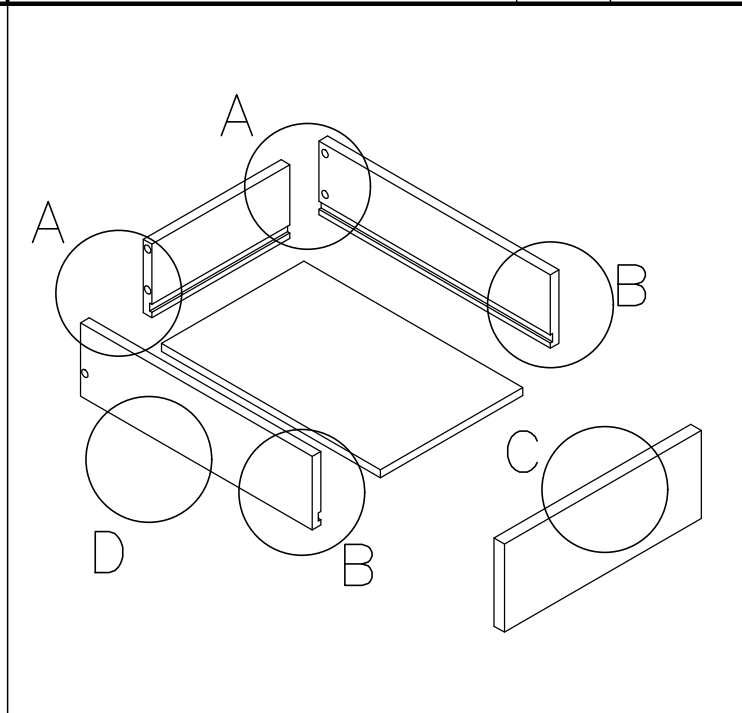

# MoveNord

APARADOR 4 PORTAS E 2 GAVETAS  
1600 x 860 x 350mm

REF.: 968.0002

	01		02		01				
	12 F1		44 F2		20 F3		32 F4		20 F5
	6,0 x 30mm		4,0 x 14mm		3,5 x 25mm		3,5 x 12mm		15 x 12mm
	20 F6		04 F7		04 F8		04 F9		16 F10
	MINIFIX				CURVA 26mm		RETA 26mm		06 x 08 PVC
	02 F11		06 F12		08 F13				
	300mm		SP0225 96mm		25 x 45mm				

01 x1	1569 x 335 x 15	02 x1	825 x 335 x 15	03 x4	819 x 385 x 03
04 x1	810 x 335 x 15	07 x1	1600 x 350 x 15	09 x1	816 x 394 x 15
05 x1	616 x 394 x 15	08 x1	378 x 300 x 15	12 x1	295 x 343 x 03
06 x1	332 x 90 x 12	10 x1	300 x 100 x 12	01G x2	200 x 394 x 15
		11 x1		03G x4	
		13 x2		04G x2	