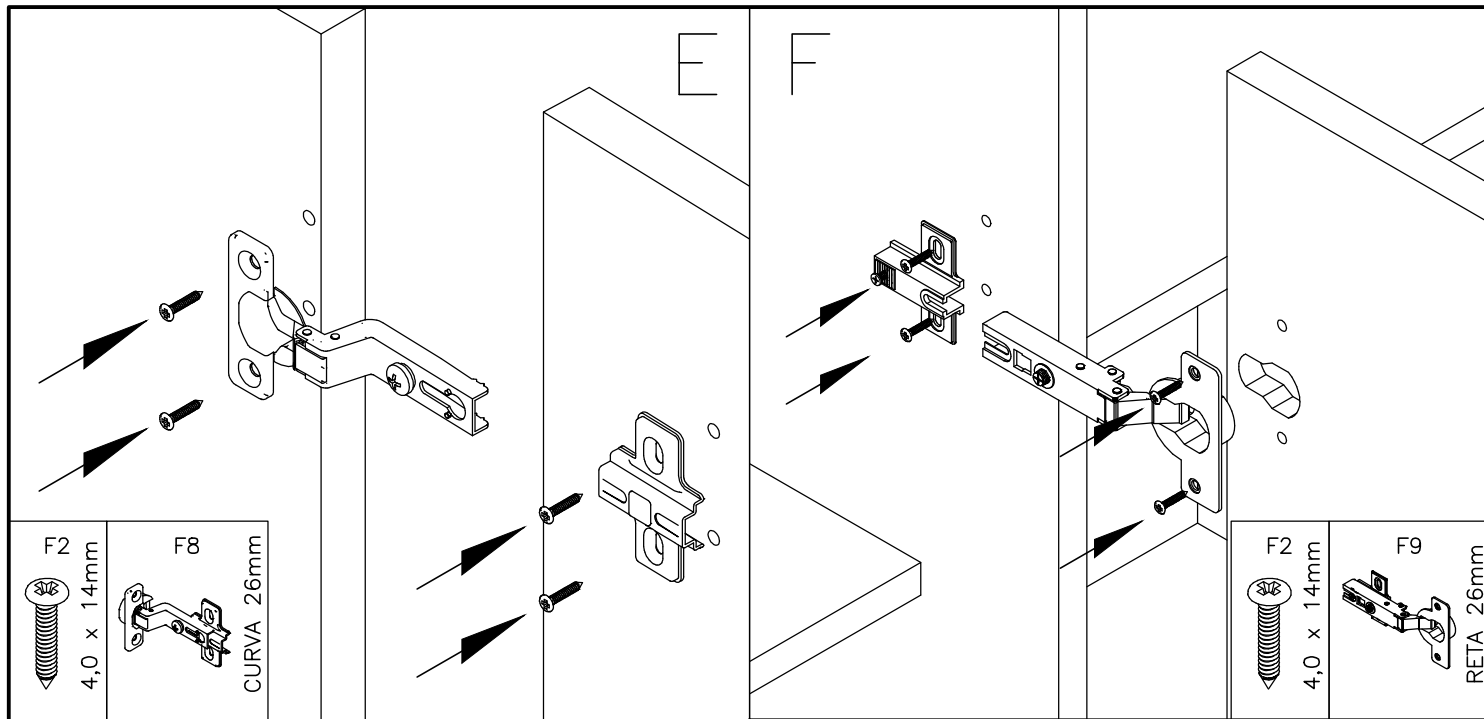

# MoveNord

APARADOR 4 PORTAS E 2 GAVETAS  
1600 x 860 x 350mm

REF.: 968.0002

	01		02		01				
	12 F1		44 F2		20 F3		32 F4		20 F5
	6,0 x 30mm		4,0 x 14mm		3,5 x 25mm		3,5 x 12mm		15 x 12mm
	20 F6		04 F7		04 F8		04 F9		16 F10
	MINIFIX				CURVA 26mm		RETA 26mm		06 x 08 PVC
	02 F11		06 F12		08 F13				
	300mm		SP0225 96mm		25 x 45mm				

01 x1	1569 x 335 x 15	02 x1	825 x 335 x 15	03 x4	819 x 385 x 03
04 x1	810 x 335 x 15	07 x1	1600 x 350 x 15	09 x1	816 x 394 x 15
05 x1	616 x 394 x 15	08 x1	378 x 300 x 15	12 x1	295 x 343 x 03
06 x1	332 x 90 x 12	10 x1	300 x 100 x 12	01G x2	200 x 394 x 15
		11 x1		03G x4	
		13 x2		04G x2	