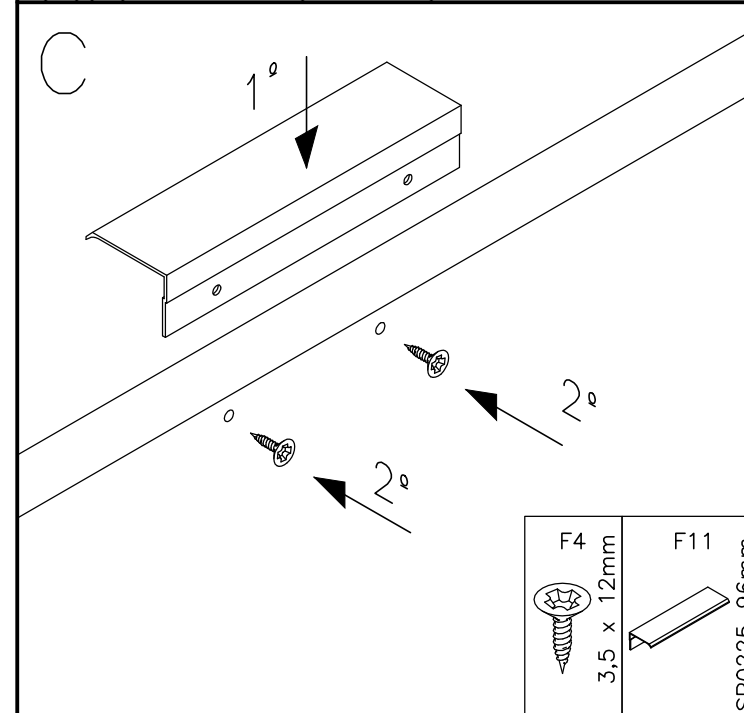

# MoveNord

APARADOR 4 PORTAS E 2 GAVETAS  
1600 x 860 x 350mm

REF.: 968.0002

	01		02		01				
	12 F1		44 F2		20 F3		32 F4		20 F5
	6,0 x 30mm		4,0 x 14mm		3,5 x 25mm		3,5 x 12mm		15 x 12mm
	20 F6		04 F7		04 F8		04 F9		16 F10
	MINIFIX				CURVA 26mm		RETA 26mm		06 x 08 PVC
	02 F11		06 F12		08 F13				
	300mm		SP0225 96mm		25 x 45mm				

01 x1	1569 x 335 x 15	02 x1	825 x 335 x 15	03 x4	819 x 385 x 03
04 x1	810 x 335 x 15	07 x1	1600 x 350 x 15	09 x1	816 x 394 x 15
05 x1	616 x 394 x 15	08 x1	378 x 300 x 15	12 x1	295 x 343 x 03
06 x1	332 x 90 x 12	10 x1	300 x 100 x 12	01G x2	200 x 394 x 15
		11 x1		03G x4	
		13 x2		04G x2	