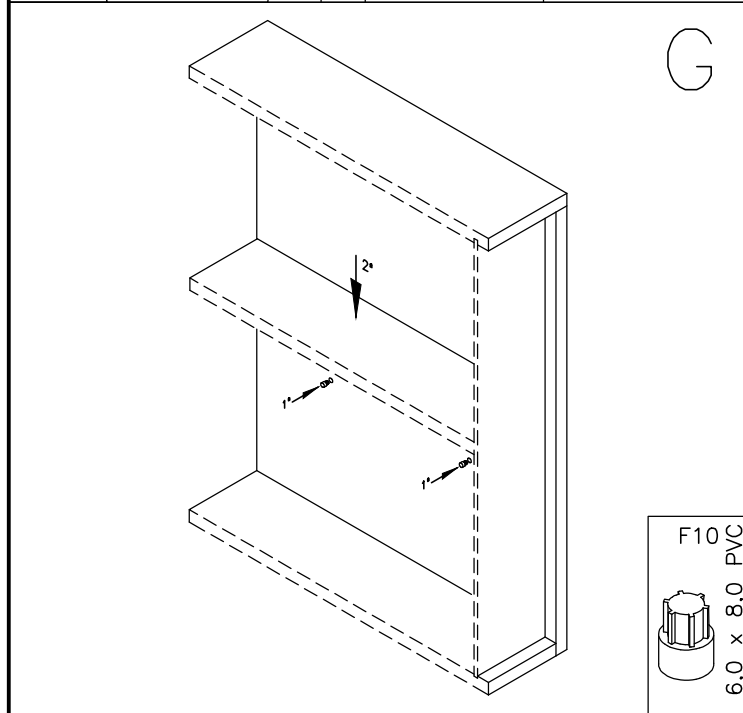

# MoveNord

APARADOR 4 PORTAS E 2 GAVETAS  
1600 x 860 x 350mm

REF.: 968.0002

	01		02		01				
	12 F1		44 F2		20 F3		32 F4		20 F5
	6,0 x 30mm		4,0 x 14mm		3,5 x 25mm		3,5 x 12mm		15 x 12mm
	20 F6		04 F7		04 F8		04 F9		16 F10
	MINIFIX				CURVA 26mm		RETA 26mm		06 x 08 PVC
	02 F11		06 F12		08 F13				
	300mm		SP0225 96mm		25 x 45mm				

01 x1	1569 x 335 x 15	02 x1	825 x 335 x 15	03 x4	819 x 385 x 03
04 x1	810 x 335 x 15	07 x1	1600 x 350 x 15	09 x1	816 x 394 x 15
05 x1	616 x 394 x 15	08 x1	378 x 300 x 15	12 x1	295 x 343 x 03
06 x1	332 x 90 x 12	10 x1	300 x 100 x 12	01G x2	200 x 394 x 15
		11 x1		03G x4	
		13 x2		04G x2	