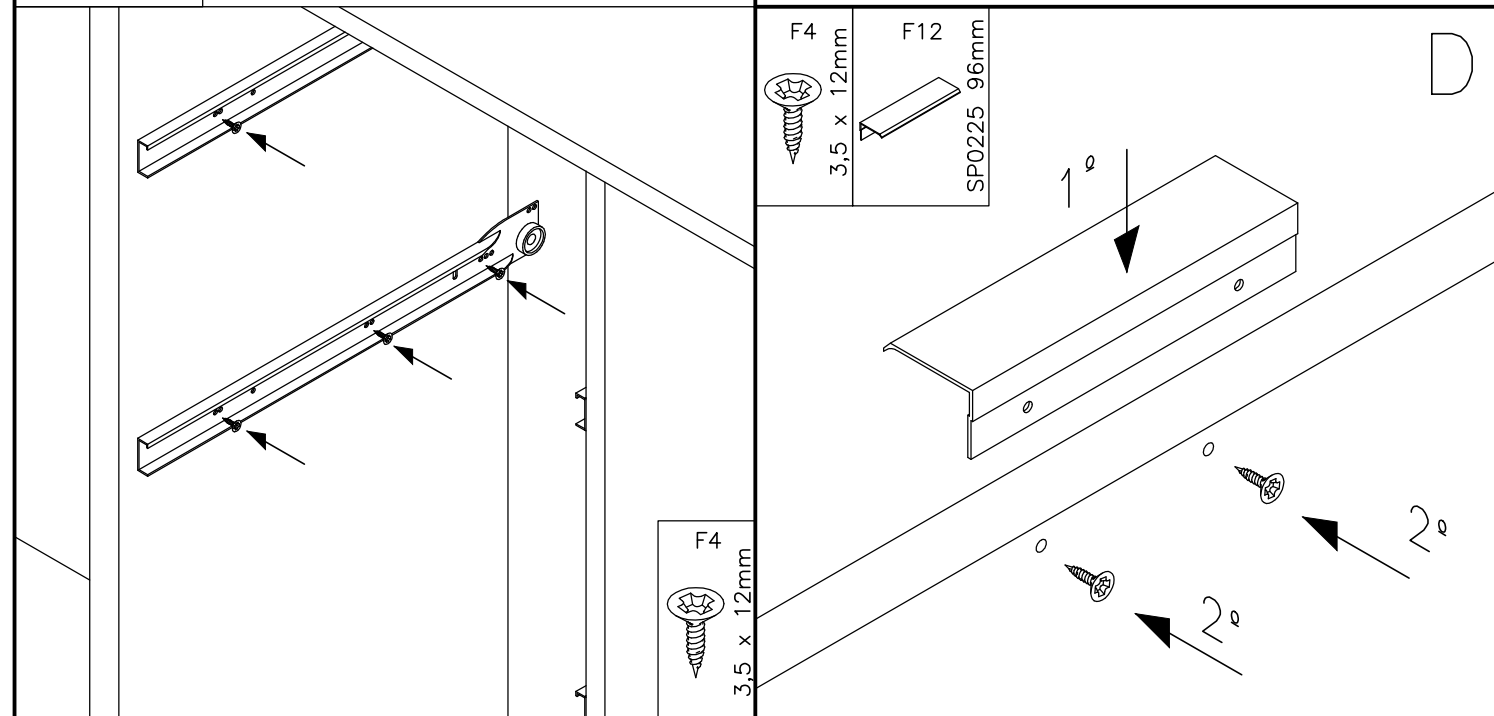

# MoveNord

APARADOR 4 PORTAS E 2 GAVETAS  
1600 x 860 x 350mm

REF.: 968.0002

	01		02		01				
	12 F1		44 F2		20 F3		32 F4		20 F5
	6,0 x 30mm		4,0 x 14mm		3,5 x 25mm		3,5 x 12mm		15 x 12mm
	20 F6		04 F7		04 F8		04 F9		16 F10
	MINIFIX				CURVA 26mm		RETA 26mm		06 x 08 PVC
	02 F11		06 F12		08 F13				
	300mm		SP0225 96mm		25 x 45mm				

01 x1	1569 x 335 x 15	02 x1	825 x 335 x 15	03 x4	819 x 385 x 03
04 x1	810 x 335 x 15	07 x1	1600 x 350 x 15	09 x1	816 x 394 x 15
05 x1	616 x 394 x 15	08 x1	378 x 300 x 15	12 x1	295 x 343 x 03
06 x1	332 x 90 x 12	10 x1	300 x 100 x 12	01G x2	200 x 394 x 15
		11 x1		03G x4	
		13 x2		04G x2	