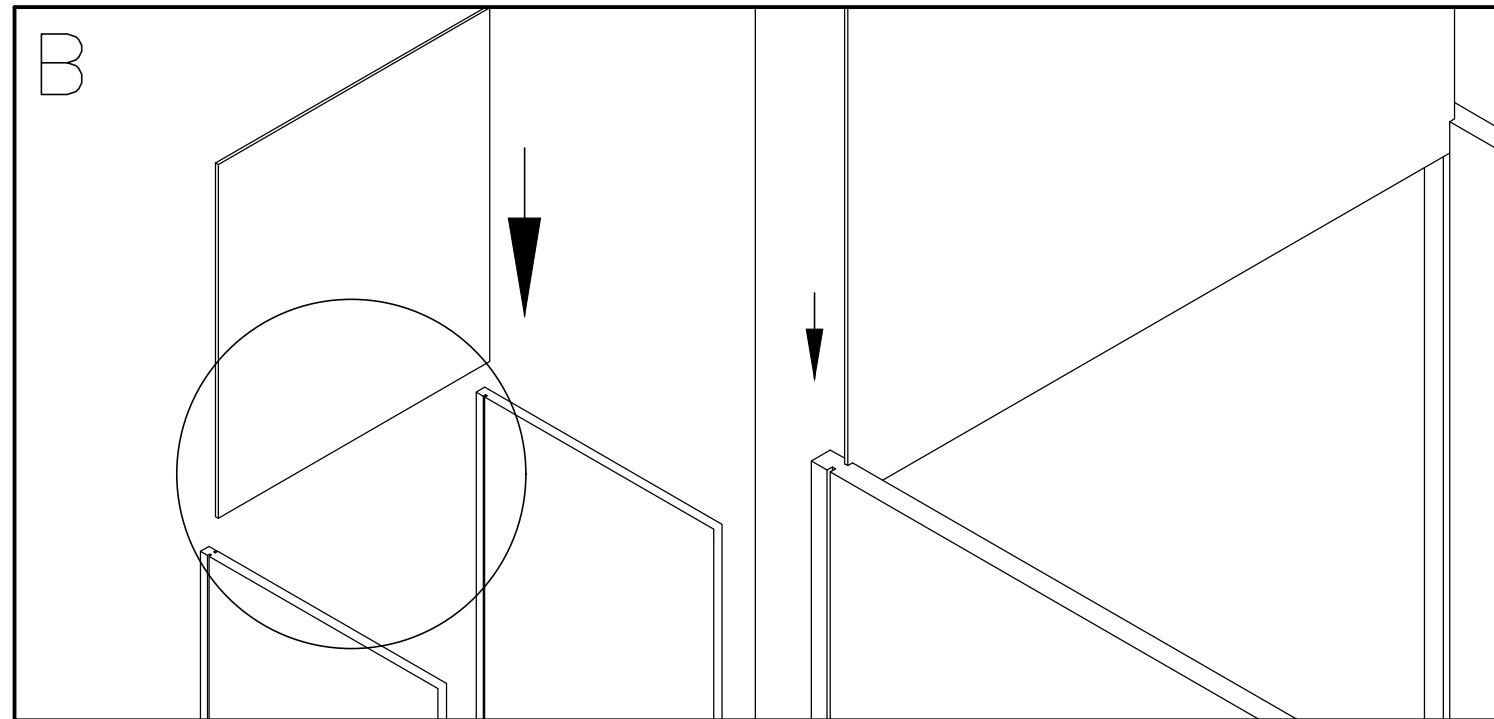

# MoveNord

APARADOR 4 PORTAS E 2 GAVETAS  
1600 x 860 x 350mm

REF.: 968.0002

	01		02		01				
	12 F1		44 F2		20 F3		32 F4		20 F5
	6,0 x 30mm		4,0 x 14mm		3,5 x 25mm		3,5 x 12mm		15 x 12mm
	20 F6		04 F7		04 F8		04 F9		16 F10
	MINIFIX				CURVA 26mm		RETA 26mm		06 x 08 PVC
	02 F11		06 F12		08 F13				
	300mm		SP0225 96mm		25 x 45mm				

01 x1	1569 x 335 x 15	02 x1	825 x 335 x 15	03 x4	819 x 385 x 03
04 x1	810 x 335 x 15	07 x1	1600 x 350 x 15	09 x1	816 x 394 x 15
05 x1	616 x 394 x 15	08 x1	378 x 300 x 15	12 x1	295 x 343 x 03
06 x1	332 x 90 x 12	10 x1	300 x 100 x 12	01G x2	200 x 394 x 15
		11 x1		03G x4	
		13 x2		04G x2	