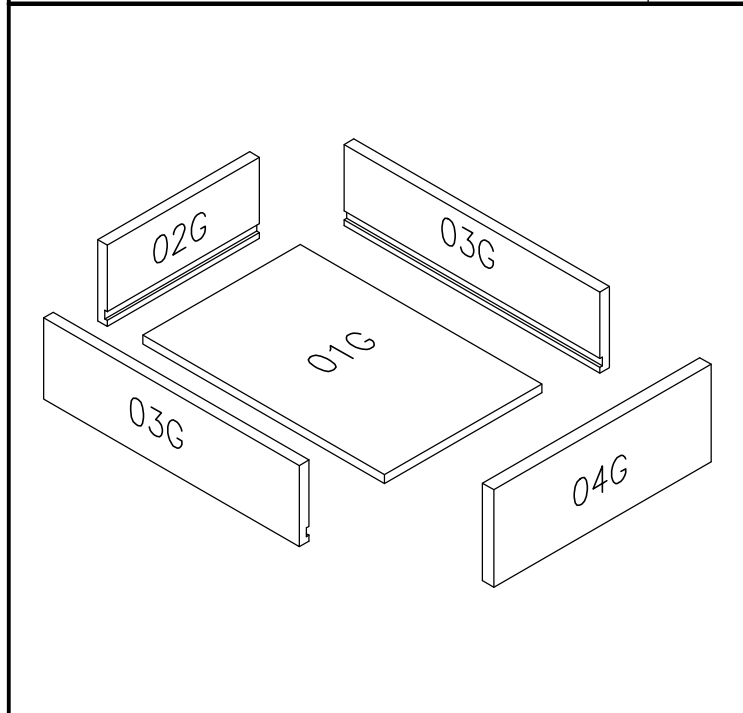

# MoveNord

APARADOR 4 PORTAS E 2 GAVETAS  
1600 x 860 x 350mm

REF.: 968.0002

	01		02		01				
	12 F1		44 F2		20 F3		32 F4		20 F5
	6,0 x 30mm		4,0 x 14mm		3,5 x 25mm		3,5 x 12mm		15 x 12mm
	20 F6		04 F7		04 F8		04 F9		16 F10
	MINIFIX				CURVA 26mm		RETA 26mm		06 x 08 PVC
	02 F11		06 F12		08 F13				
	300mm		SP0225 96mm		25 x 45mm				

01 x1	1569 x 335 x 15	02 x1	825 x 335 x 15	03 x4	819 x 385 x 03
04 x1	810 x 335 x 15	07 x1	1600 x 350 x 15	09 x1	816 x 394 x 15
05 x1	616 x 394 x 15	08 x1	378 x 300 x 15	12 x1	295 x 343 x 03
06 x1	332 x 90 x 12	10 x1	300 x 100 x 12	01G x2	200 x 394 x 15
		11 x1		03G x4	
		13 x2		04G x2	