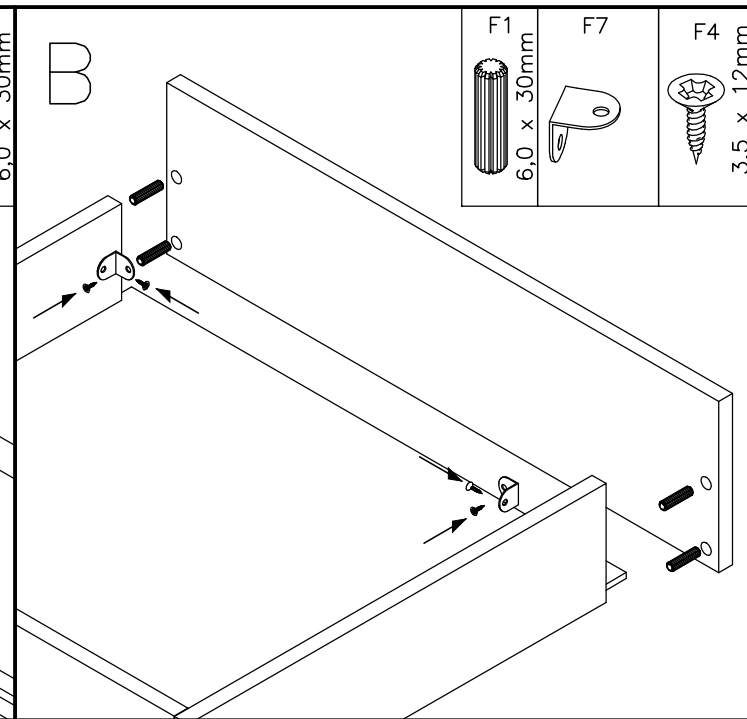

# MoveNord

APARADOR 4 PORTAS E 2 GAVETAS  
1600 x 860 x 350mm

REF.: 968.0002

	01		02		01				
	12 F1		44 F2		20 F3		32 F4		20 F5
	6,0 x 30mm		4,0 x 14mm		3,5 x 25mm		3,5 x 12mm		15 x 12mm
	20 F6		04 F7		04 F8		04 F9		16 F10
	MINIFIX				CURVA 26mm		RETA 26mm		06 x 08 PVC
	02 F11		06 F12		08 F13				
	300mm		SP0225 96mm		25 x 45mm				

01 x1	1569 x 335 x 15	02 x1	825 x 335 x 15	03 x4	819 x 385 x 03
04 x1	810 x 335 x 15	07 x1	1600 x 350 x 15	09 x1	816 x 394 x 15
05 x1	616 x 394 x 15	08 x1	378 x 300 x 15	12 x1	295 x 343 x 03
06 x1	332 x 90 x 12	10 x1	300 x 100 x 12	01G x2	200 x 394 x 15
		11 x1		03G x4	
		13 x2		04G x2	