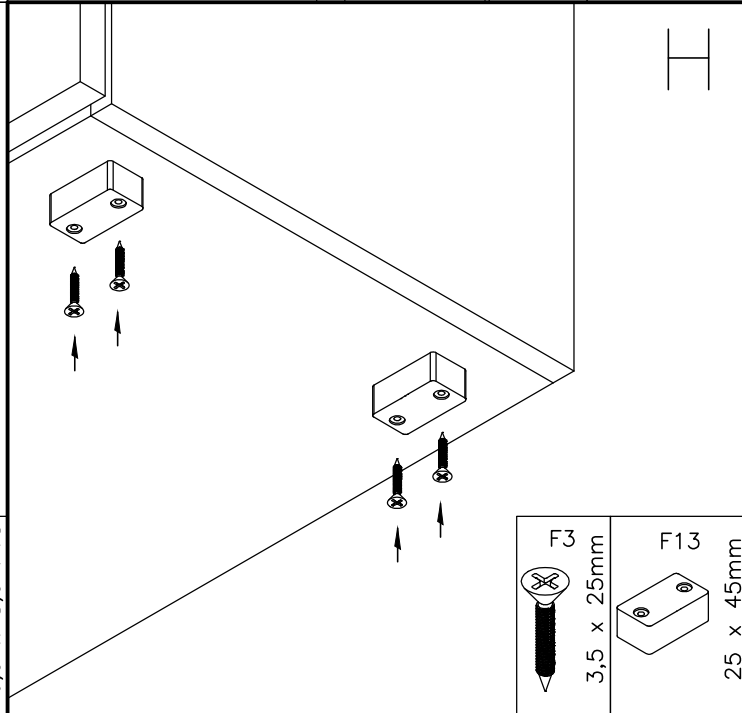

# MoveNord

APARADOR 4 PORTAS E 2 GAVETAS  
1600 x 860 x 350mm

REF.: 968.0002

	01		02		01				
	12 F1		44 F2		20 F3		32 F4		20 F5
	6,0 x 30mm		4,0 x 14mm		3,5 x 25mm		3,5 x 12mm		15 x 12mm
	20 F6		04 F7		04 F8		04 F9		16 F10
	MINIFIX				CURVA 26mm		RETA 26mm		06 x 08 PVC
	02 F11		06 F12		08 F13				
	300mm		SP0225 96mm		25 x 45mm				

01 x1	1569 x 335 x 15	02 x1	825 x 335 x 15	03 x4	819 x 385 x 03
04 x1	810 x 335 x 15	07 x1	1600 x 350 x 15	09 x1	816 x 394 x 15
05 x1	616 x 394 x 15	08 x1	378 x 300 x 15	12 x1	295 x 343 x 03
06 x1	332 x 90 x 12	10 x1	300 x 100 x 12	01G x2	200 x 394 x 15
		11 x1		03G x4	
		13 x2		04G x2	