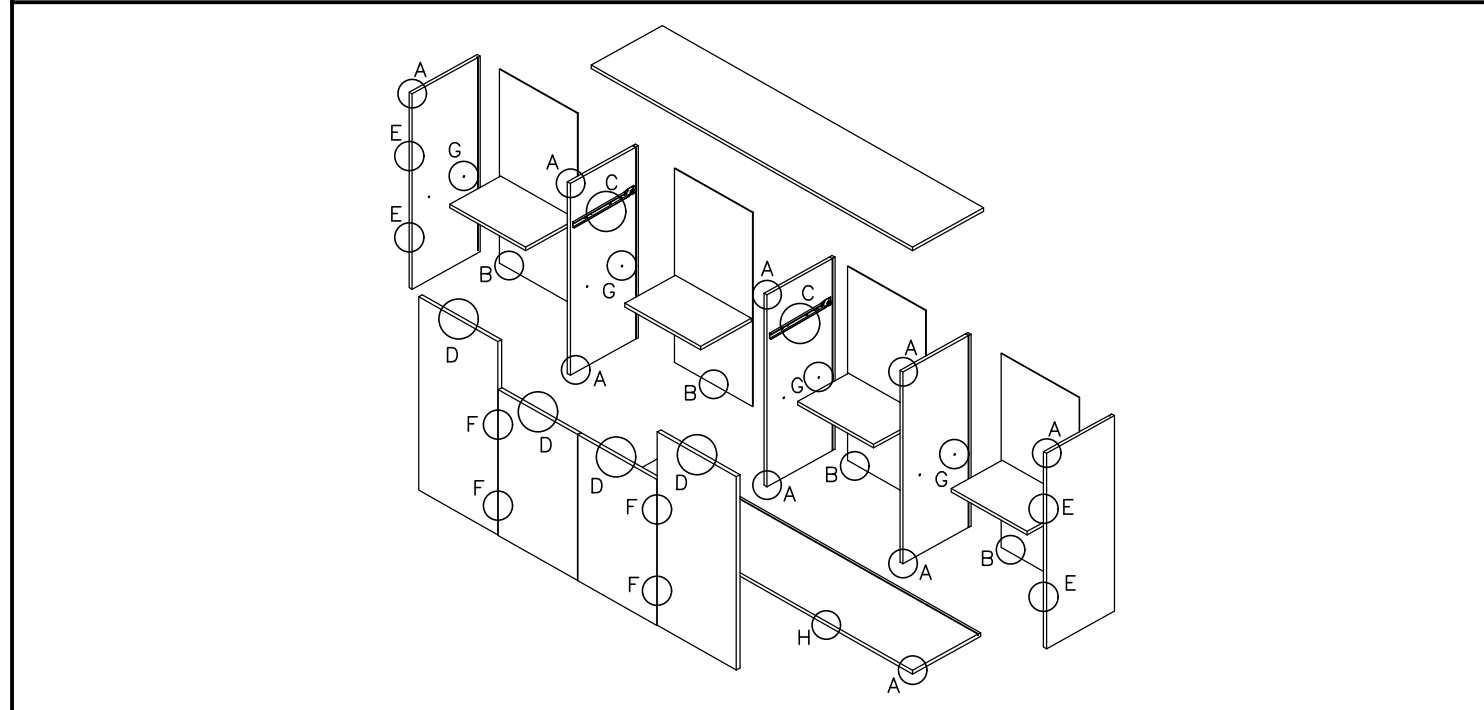

# MoveNord

APARADOR 4 PORTAS E 2 GAVETAS  
1600 x 860 x 350mm

REF.: 968.0002

	01		02		01				
	12 F1		44 F2		20 F3		32 F4		20 F5
	6,0 x 30mm		4,0 x 14mm		3,5 x 25mm		3,5 x 12mm		15 x 12mm
	20 F6		04 F7		04 F8		04 F9		16 F10
	MINIFIX				CURVA 26mm		RETA 26mm		06 x 08 PVC
	02 F11		06 F12		08 F13				
	300mm		SP0225 96mm		25 x 45mm				

01 x1	1569 x 335 x 15	02 x1	825 x 335 x 15	03 x4	819 x 385 x 03
04 x1	810 x 335 x 15	07 x1	1600 x 350 x 15	09 x1	816 x 394 x 15
05 x1	616 x 394 x 15	08 x1	378 x 300 x 15	12 x1	295 x 343 x 03
06 x1	332 x 90 x 12	10 x1	300 x 100 x 12	01G x2	200 x 394 x 15
		11 x1		03G x4	
		13 x2		04G x2	