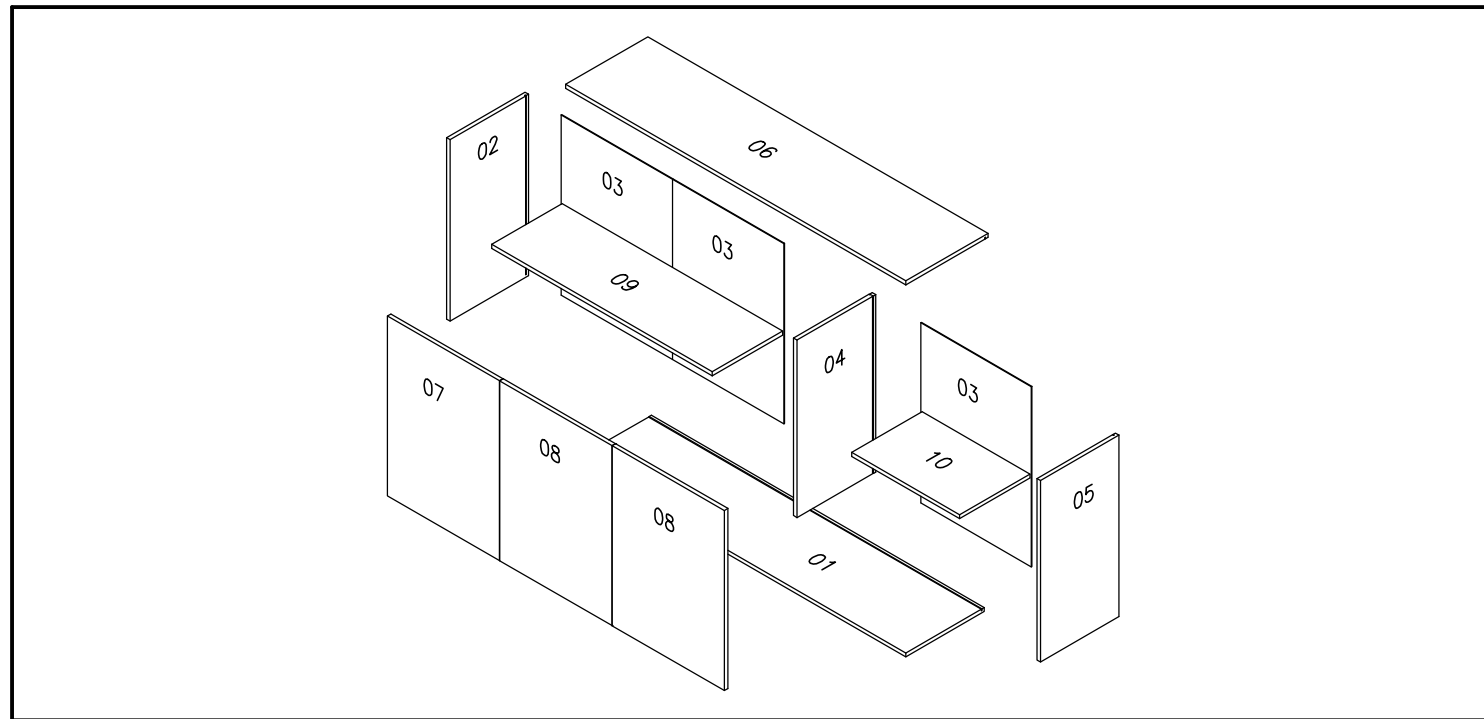

# MoveNord

APARADOR 3 PORTAS PÉS EM METAL  
1600 x 860 x 350mm

REF.: 969.00009

	01		02		01				
	08 F1		28 F2		06 F3		12 F4		12 F5
	3,9 x 32mm		4,0 x 14mm		3,5 x 12mm		15 x 12mm		MINIFIX
	06 F6		08 F7		03 F8		04 F9		01 F10
	26mm		6,0 x 8,0 PVC		SP0225 96mm		PÉ		PÉ CENTRAL

01 x1	1569 x 335 x 15	02 x1	745 x 335 x 15	03 x3	739 x 525 x 03
04 x1	730 x 335 x 15	05 x1		06 x1	1600 x 350 x 15
07 x1		08 x2	742 x 525 x 15		
09 x1	1038 x 300 x 15	10 x1	512 x 300 x 15		

G

F2	F10
 4,0 x 14mm	 PÉ CENTRAL