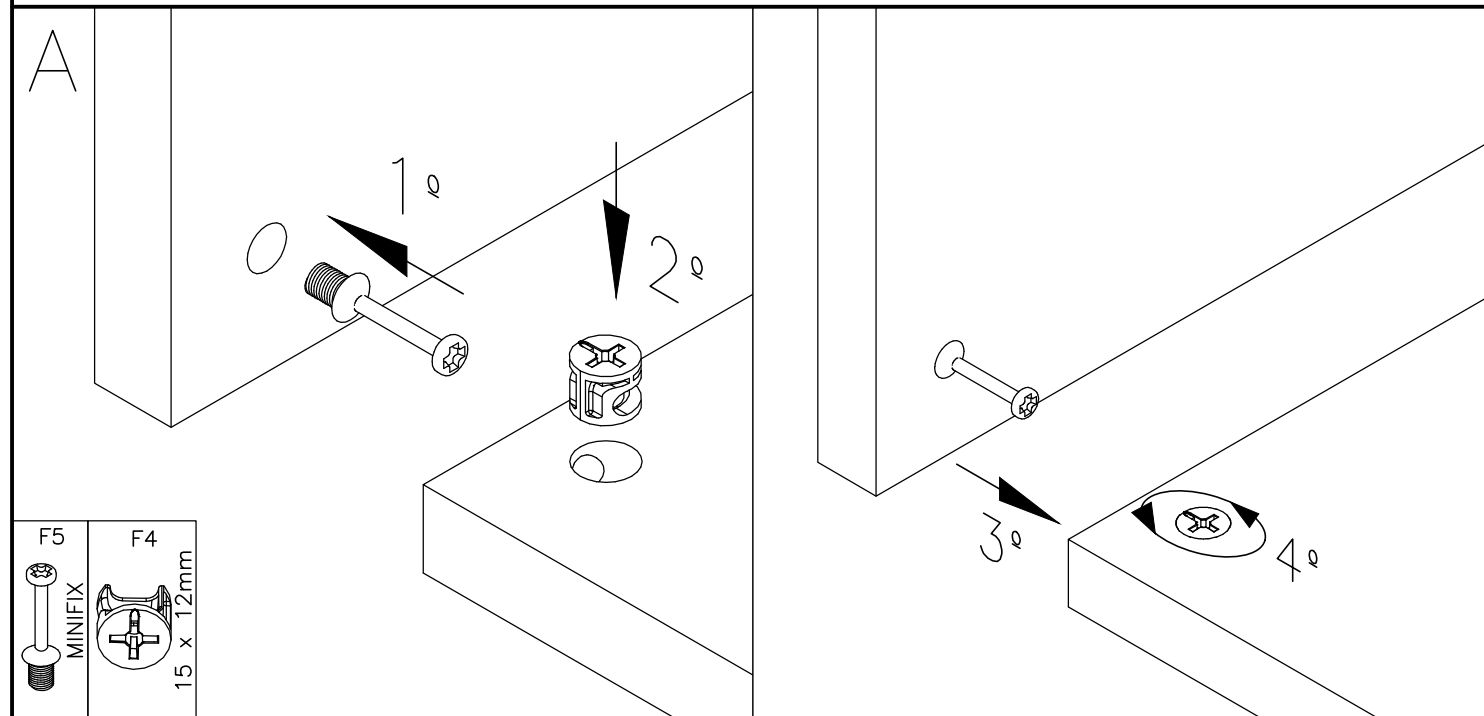

# MoveNord

APARADOR 3 PORTAS PÉS EM METAL  
1600 x 860 x 350mm

REF.: 969.00009

	01		02		01				
	08 F1		28 F2		06 F3		12 F4		12 F5
	3,9 x 32mm		4,0 x 14mm		3,5 x 12mm		15 x 12mm		MINIFIX
	06 F6		08 F7		03 F8		04 F9		01 F10
	26mm		6,0 x 8,0 PVC		SP0225 96mm		PÉ		PÉ CENTRAL

01 x1	1569 x 335 x 15	02 x1	745 x 335 x 15	03 x3	739 x 525 x 03
04 x1	730 x 335 x 15	05 x1		06 x1	1600 x 350 x 15
07 x1		08 x2	742 x 525 x 15		
09 x1	1038 x 300 x 15	10 x1	512 x 300 x 15		

G

F2	F10
 4,0 x 14mm	 PÉ CENTRAL