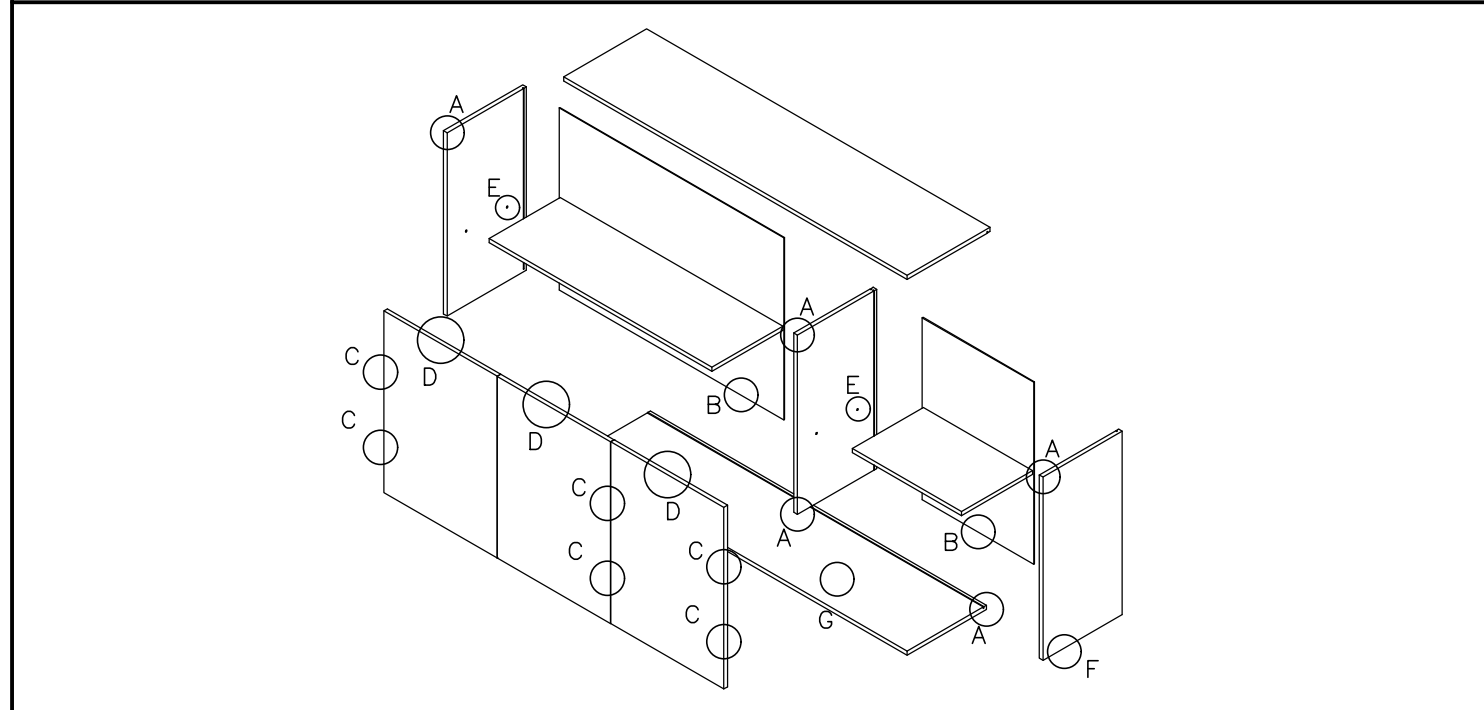

# MoveNord

APARADOR 3 PORTAS PÉS EM METAL  
1600 x 860 x 350mm

REF.: 969.00009

	01		02		01				
	08 F1		28 F2		06 F3		12 F4		12 F5
	3,9 x 32mm		4,0 x 14mm		3,5 x 12mm		15 x 12mm		MINIFIX
	06 F6		08 F7		03 F8		04 F9		01 F10
	26mm		6,0 x 8,0 PVC		SP0225 96mm		PÉ		PÉ CENTRAL

01 x1	1569 x 335 x 15	02 x1	745 x 335 x 15	03 x3	739 x 525 x 03
04 x1	730 x 335 x 15	05 x1		06 x1	1600 x 350 x 15
07 x1		08 x2	742 x 525 x 15		
09 x1	1038 x 300 x 15	10 x1	512 x 300 x 15		

G

F2	F10
 4,0 x 14mm	 PÉ CENTRAL