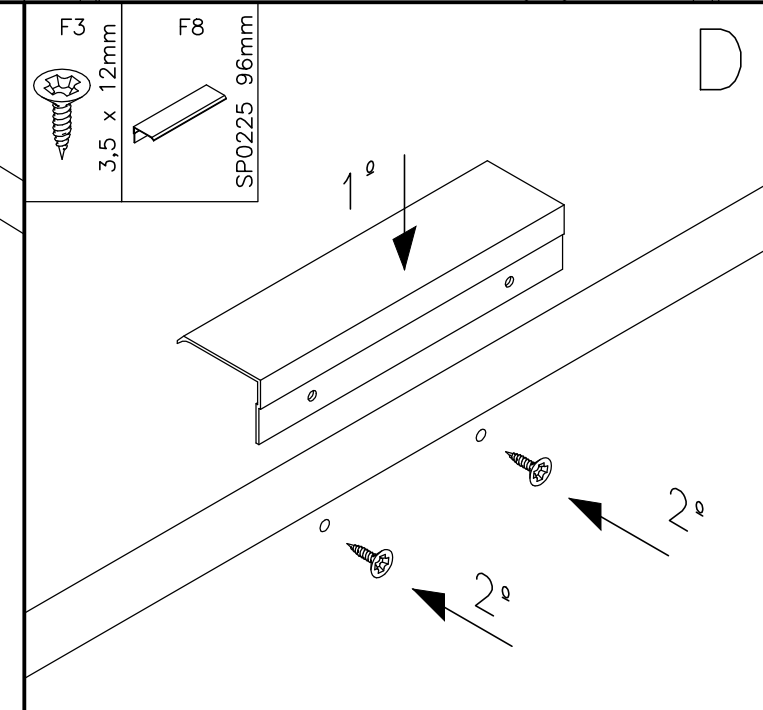

# MoveNord

APARADOR 3 PORTAS PÉS EM METAL  
1600 x 860 x 350mm

REF.: 969.00009

	01		02		01				
	08 F1		28 F2		06 F3		12 F4		12 F5
	3,9 x 32mm		4,0 x 14mm		3,5 x 12mm		15 x 12mm		MINIFIX
	06 F6		08 F7		03 F8		04 F9		01 F10
	26mm		6,0 x 8,0 PVC		SP0225 96mm		PÉ		PÉ CENTRAL

01 x1	1569 x 335 x 15	02 x1	745 x 335 x 15	03 x3	739 x 525 x 03
04 x1	730 x 335 x 15	05 x1		06 x1	1600 x 350 x 15
07 x1		08 x2	742 x 525 x 15		
09 x1	1038 x 300 x 15	10 x1	512 x 300 x 15		

G

F2	F10
 4,0 x 14mm	 PÉ CENTRAL