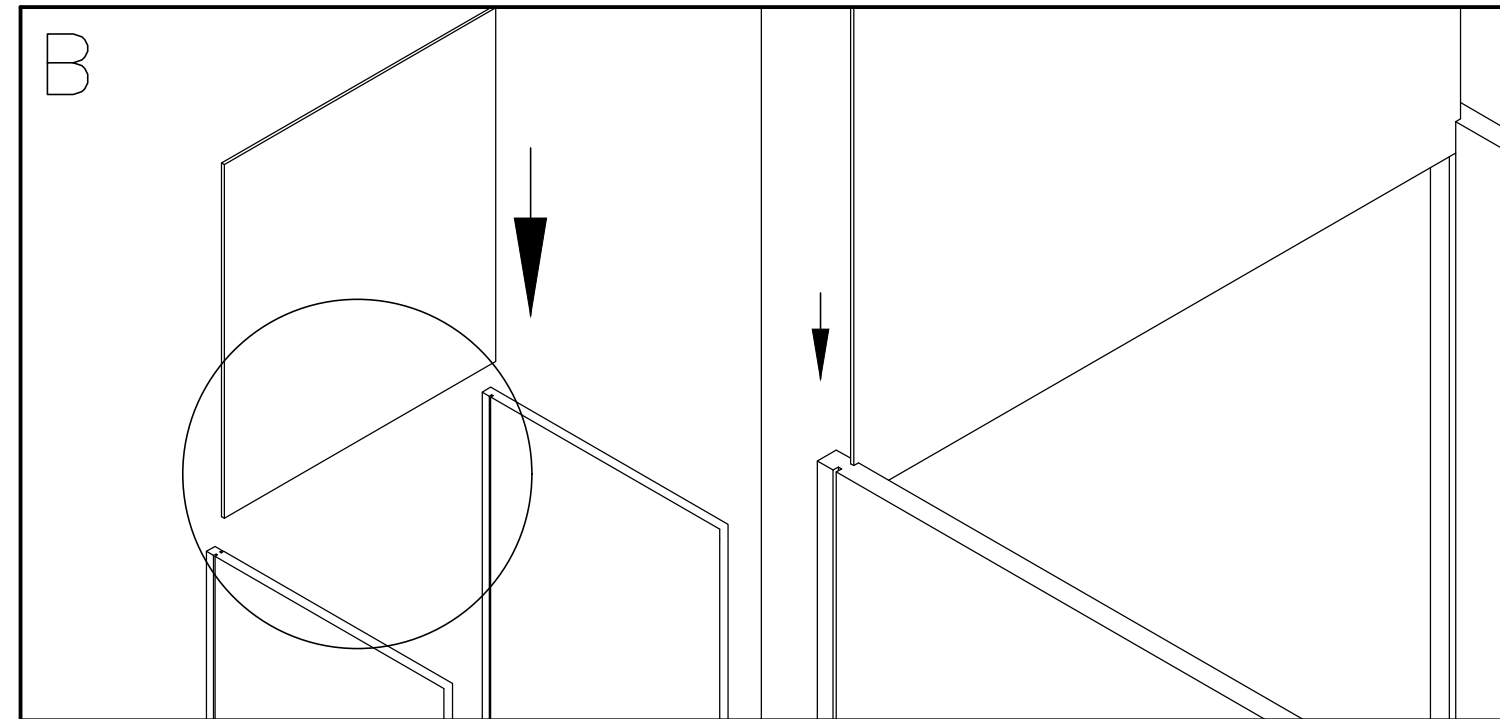

# MoveNord

APARADOR 3 PORTAS PÉS EM METAL  
1600 x 860 x 350mm

REF.: 969.00009

	01		02		01				
	08 F1		28 F2		06 F3		12 F4		12 F5
	3,9 x 32mm		4,0 x 14mm		3,5 x 12mm		15 x 12mm		MINIFIX
	06 F6		08 F7		03 F8		04 F9		01 F10
	26mm		6,0 x 8,0 PVC		SP0225 96mm		PÉ		PÉ CENTRAL

01 x1	1569 x 335 x 15	02 x1	745 x 335 x 15	03 x3	739 x 525 x 03
04 x1	730 x 335 x 15	05 x1		06 x1	1600 x 350 x 15
07 x1		08 x2	742 x 525 x 15		
09 x1	1038 x 300 x 15	10 x1	512 x 300 x 15		

G

F2	F10
 4,0 x 14mm	 PÉ CENTRAL