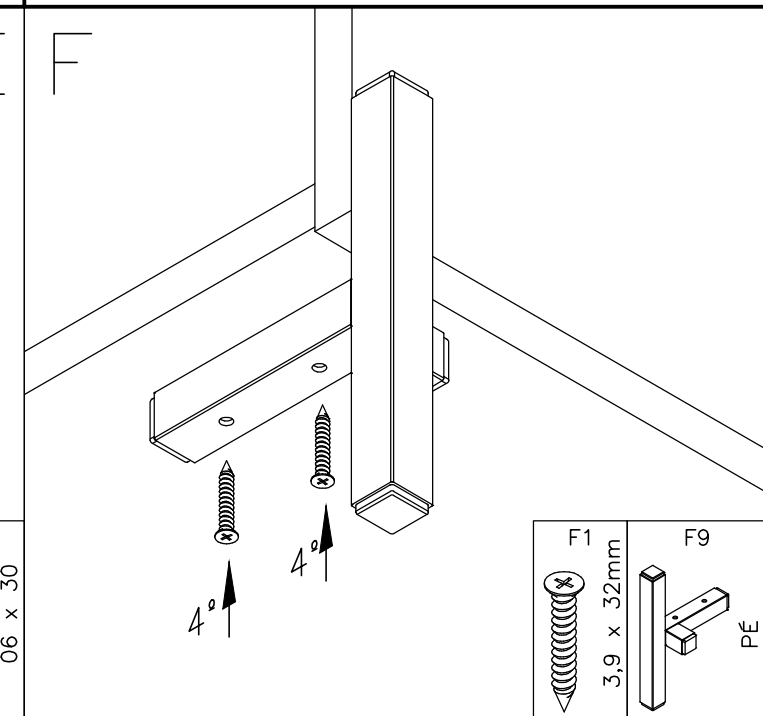

# MoveNord

APARADOR 3 PORTAS PÉS EM METAL  
1600 x 860 x 350mm

REF.: 969.00009

	01		02		01				
	08 F1		28 F2		06 F3		12 F4		12 F5
	3,9 x 32mm		4,0 x 14mm		3,5 x 12mm		15 x 12mm		MINIFIX
	06 F6		08 F7		03 F8		04 F9		01 F10
	26mm		6,0 x 8,0 PVC		SP0225 96mm		PÉ		PÉ CENTRAL

01 x1	1569 x 335 x 15	02 x1	745 x 335 x 15	03 x3	739 x 525 x 03
04 x1	730 x 335 x 15	05 x1		06 x1	1600 x 350 x 15
07 x1		08 x2	742 x 525 x 15		
09 x1	1038 x 300 x 15	10 x1	512 x 300 x 15		

G

F2	F10
 4,0 x 14mm	 PÉ CENTRAL