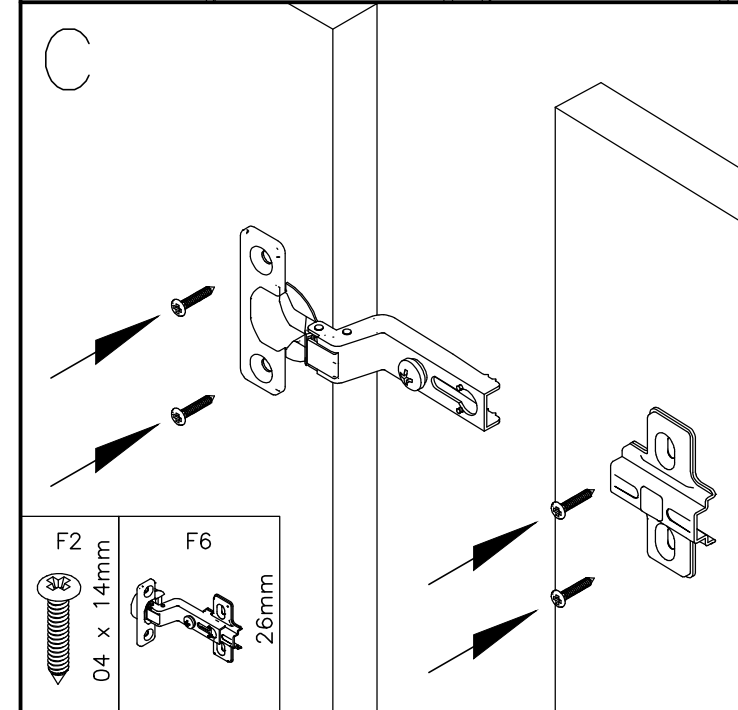

# MoveNord

APARADOR 3 PORTAS PÉS EM METAL  
1600 x 860 x 350mm

REF.: 969.00009

	01		02		01				
	08 F1		28 F2		06 F3		12 F4		12 F5
	3,9 x 32mm		4,0 x 14mm		3,5 x 12mm		15 x 12mm		MINIFIX
	06 F6		08 F7		03 F8		04 F9		01 F10
	26mm		6,0 x 8,0 PVC		SP0225 96mm		PÉ		PÉ CENTRAL

01 x1	1569 x 335 x 15	02 x1	745 x 335 x 15	03 x3	739 x 525 x 03
04 x1	730 x 335 x 15	05 x1		06 x1	1600 x 350 x 15
07 x1		08 x2	742 x 525 x 15		
09 x1	1038 x 300 x 15	10 x1	512 x 300 x 15		

G

F2	F10
 4,0 x 14mm	 PÉ CENTRAL