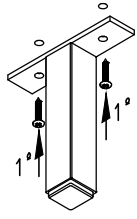

# MoveNord

APARADOR 3 PORTAS PÉS EM METAL  
1600 x 860 x 350mm

REF.: 969.00009

	01		02		01				
	08 F1		28 F2		06 F3		12 F4		12 F5
	3,9 x 32mm		4,0 x 14mm		3,5 x 12mm		15 x 12mm		MINIFIX
	06 F6		08 F7		03 F8		04 F9		01 F10
	26mm		6,0 x 8,0 PVC		SP0225 96mm		PÉ		PÉ CENTRAL

01 x1	1569 x 335 x 15	02 x1	745 x 335 x 15	03 x3	739 x 525 x 03
04 x1	730 x 335 x 15	05 x1		06 x1	1600 x 350 x 15
07 x1		08 x2	742 x 525 x 15		
09 x1	1038 x 300 x 15	10 x1	512 x 300 x 15		

G

F2	F10
 4,0 x 14mm	 PÉ CENTRAL