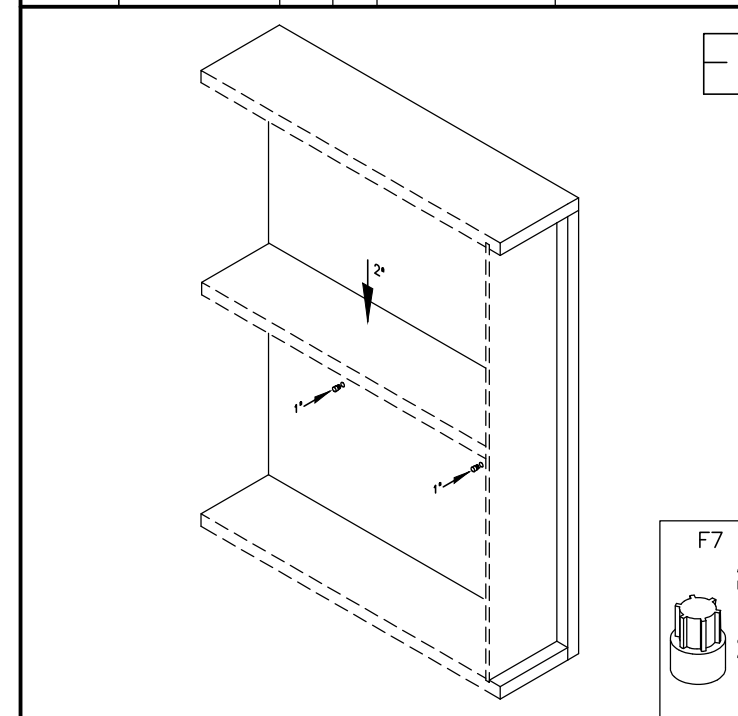

# MoveNord

APARADOR 3 PORTAS PÉS EM METAL  
1600 x 860 x 350mm

REF.: 969.00009

	01		02		01				
	08 F1		28 F2		06 F3		12 F4		12 F5
	3,9 x 32mm		4,0 x 14mm		3,5 x 12mm		15 x 12mm		MINIFIX
	06 F6		08 F7		03 F8		04 F9		01 F10
	26mm		6,0 x 8,0 PVC		SP0225 96mm		PÉ		PÉ CENTRAL

01 x1	1569 x 335 x 15	02 x1	745 x 335 x 15	03 x3	739 x 525 x 03
04 x1	730 x 335 x 15	05 x1		06 x1	1600 x 350 x 15
07 x1		08 x2	742 x 525 x 15		
09 x1	1038 x 300 x 15	10 x1	512 x 300 x 15		

G

F2	F10
 4,0 x 14mm	 PÉ CENTRAL