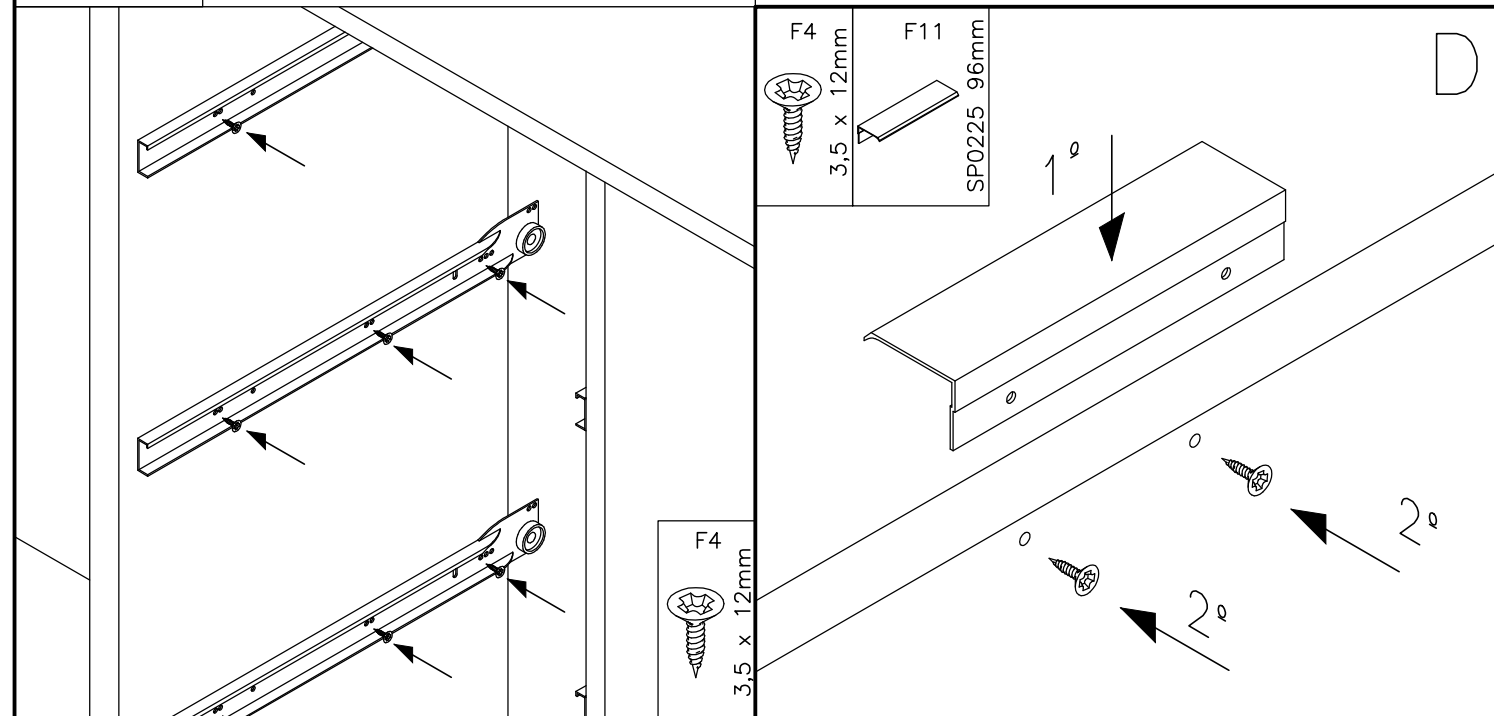

MoveNord

APARADOR 2 PORTAS E 4 GAVETAS
1200 x 860 x 350mm

REF.: 968.00001

	01		02		01				
	24 F1		16 F2		18 F3		76 F4		16 F5
	6,0x 30mm		4,0 x 14mm		3,5 x 25mm		3,5 x 12mm		15 x 12mm
	16 F6		08 F7		04 F8		08 F9		04 F10
	MINIFIX				26mm		06 x 08 PVC		300mm
	06 F11		05 F12						
	SP0225 96mm		25 x 45mm						

01 x1	1169 x 335 x 15	02 x1	825 x 335 x 15	03 x2	819 x 385 x 03
04 x1	810 x 335 x 15	07 x1	819 x 397 x 03	08 x1	1200 x 350 x 15
06 x1	816 x 391 x 15	11 x2	373 x 300 x 15	01G x4	295 x 347 x 03
09 x1	337 x 90 x 12	03G x8	300 x 100 x 12	04G x4	200 x 391 x 15
10 x1					