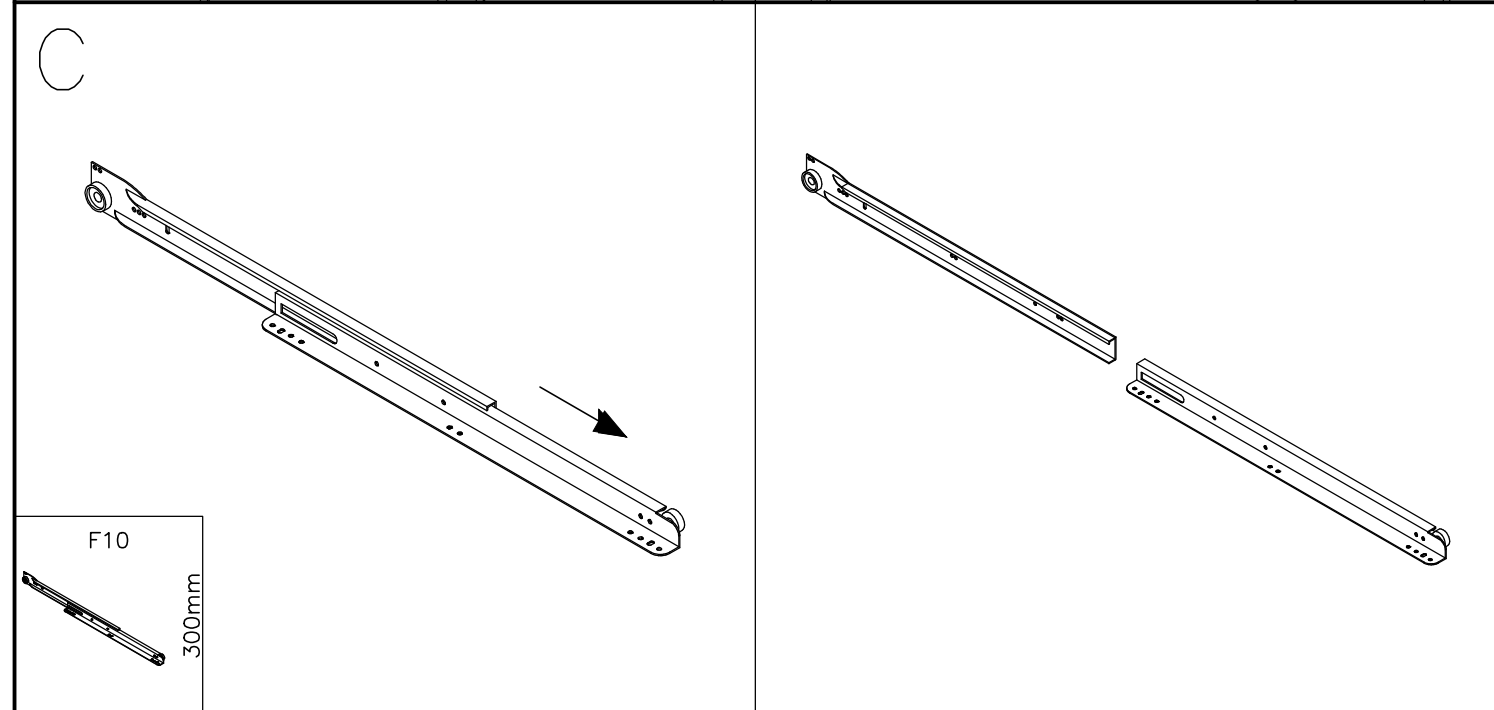

MoveNord

APARADOR 2 PORTAS E 4 GAVETAS
1200 x 860 x 350mm

REF.: 968.00001

	01		02		01				
	24 F1		16 F2		18 F3		76 F4		16 F5
	6,0x 30mm		4,0 x 14mm		3,5 x 25mm		3,5 x 12mm		15 x 12mm
	16 F6		08 F7		04 F8		08 F9		04 F10
	MINIFIX				26mm		06 x 08 PVC		300mm
	06 F11		05 F12						
	SP0225 96mm		25 x 45mm						

01 x1	1169 x 335 x 15	02 x1	825 x 335 x 15	03 x2	819 x 385 x 03
04 x1	810 x 335 x 15	07 x1	819 x 397 x 03	08 x1	1200 x 350 x 15
06 x1	816 x 391 x 15	11 x2	373 x 300 x 15	01G x4	295 x 347 x 03
09 x1	337 x 90 x 12	03G x8	300 x 100 x 12	04G x4	200 x 391 x 15
10 x1					