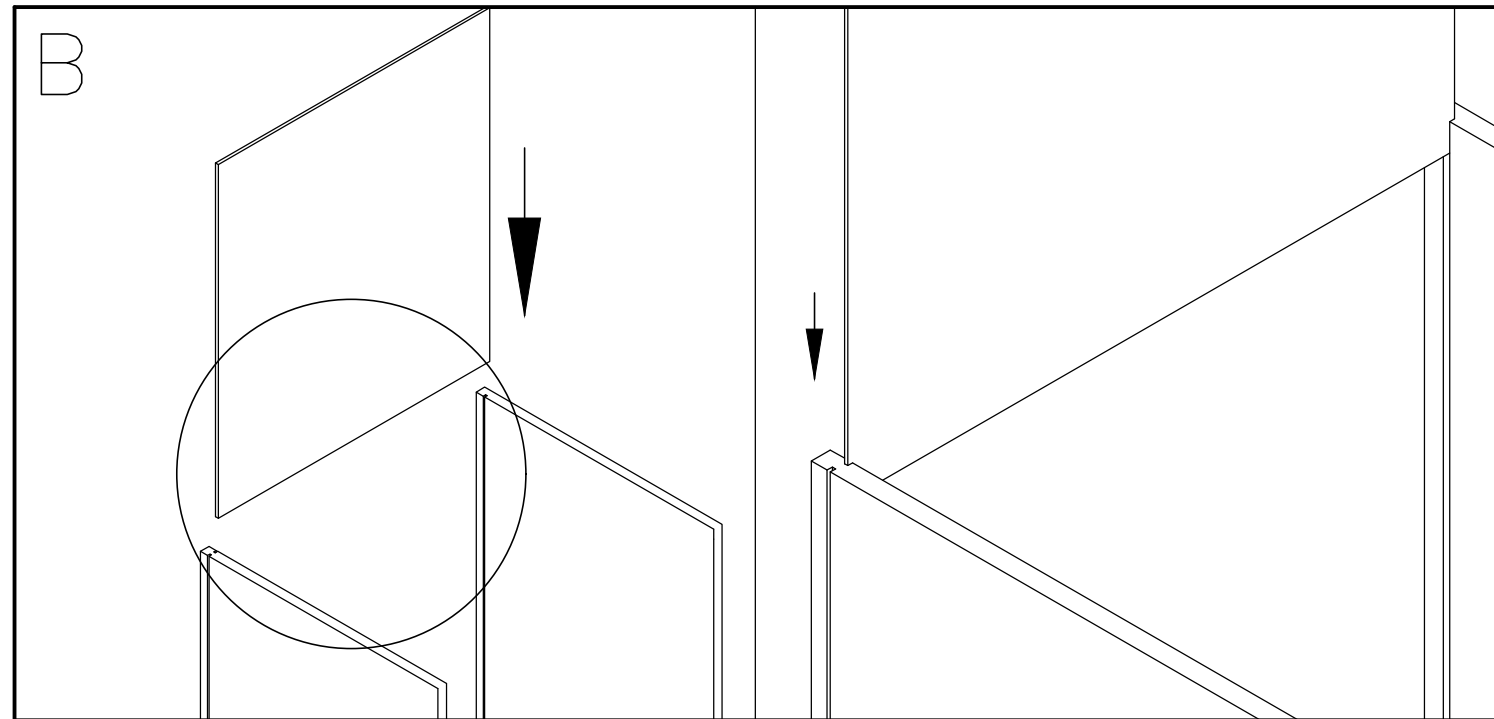

MoveNord

APARADOR 2 PORTAS E 4 GAVETAS
1200 x 860 x 350mm

REF.: 968.00001

	01		02		01				
	24 F1		16 F2		18 F3		76 F4		16 F5
	6,0x 30mm		4,0 x 14mm		3,5 x 25mm		3,5 x 12mm		15 x 12mm
	16 F6		08 F7		04 F8		08 F9		04 F10
	MINIFIX				26mm		06 x 08 PVC		300mm
	06 F11		05 F12						
	SP0225 96mm		25 x 45mm						

01 x1	1169 x 335 x 15	02 x1	825 x 335 x 15	03 x2	819 x 385 x 03
04 x1	810 x 335 x 15	07 x1	819 x 397 x 03	08 x1	1200 x 350 x 15
06 x1	816 x 391 x 15	11 x2	373 x 300 x 15	01G x4	295 x 347 x 03
09 x1	337 x 90 x 12	03G x8	300 x 100 x 12	04G x4	200 x 391 x 15
10 x1					