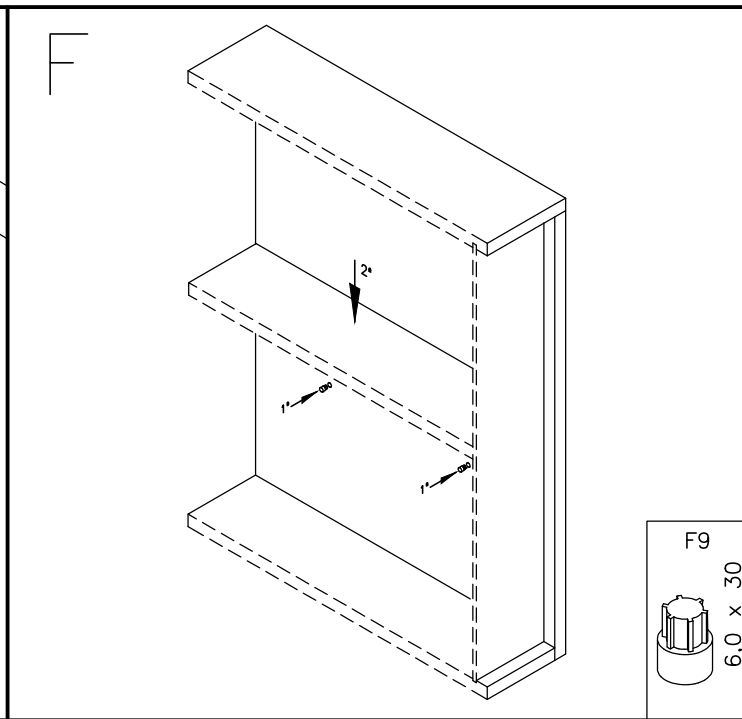

MoveNord

APARADOR 2 PORTAS E 4 GAVETAS
1200 x 860 x 350mm

REF.: 968.00001

	01		02		01				
	24 F1		16 F2		18 F3		76 F4		16 F5
	6,0x 30mm		4,0 x 14mm		3,5 x 25mm		3,5 x 12mm		15 x 12mm
	16 F6		08 F7		04 F8		08 F9		04 F10
	MINIFIX				26mm		06 x 08 PVC		300mm
	06 F11		05 F12						
	SP0225 96mm		25 x 45mm						

01 x1	1169 x 335 x 15	02 x1	825 x 335 x 15	03 x2	819 x 385 x 03
04 x1	810 x 335 x 15	07 x1	819 x 397 x 03	08 x1	1200 x 350 x 15
06 x1	816 x 391 x 15	11 x2	373 x 300 x 15	01G x4	295 x 347 x 03
09 x1	337 x 90 x 12	03G x8	300 x 100 x 12	04G x4	200 x 391 x 15
10 x1					