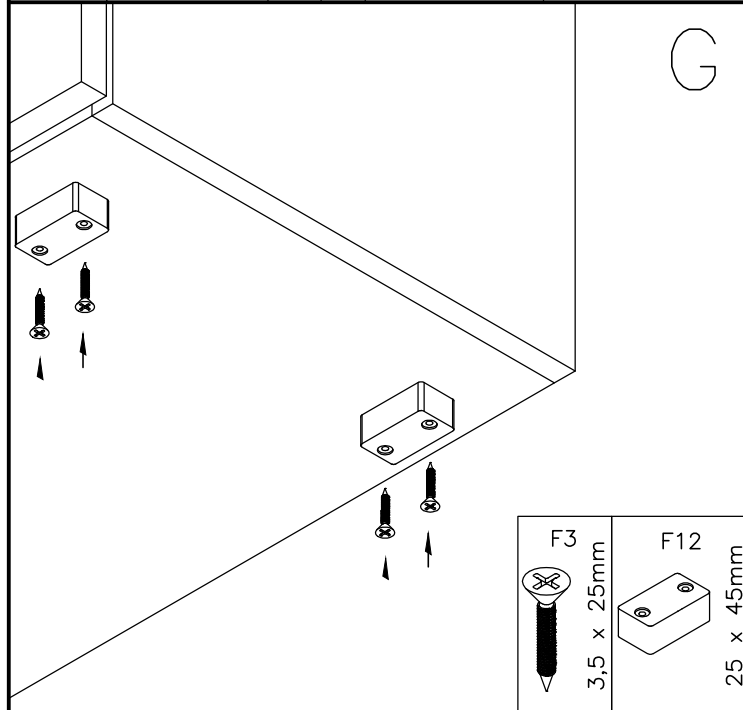

MoveNord

APARADOR 2 PORTAS E 4 GAVETAS
1200 x 860 x 350mm

REF.: 968.00001

	01		02		01				
	24 F1		16 F2		18 F3		76 F4		16 F5
	6,0x 30mm		4,0 x 14mm		3,5 x 25mm		3,5 x 12mm		15 x 12mm
	16 F6		08 F7		04 F8		08 F9		04 F10
	MINIFIX				26mm		06 x 08 PVC		300mm
	06 F11		05 F12						
	SP0225 96mm		25 x 45mm						

01 x1	1169 x 335 x 15	02 x1	825 x 335 x 15	03 x2	819 x 385 x 03
04 x1	810 x 335 x 15	07 x1	819 x 397 x 03	08 x1	1200 x 350 x 15
06 x1	816 x 391 x 15	11 x2	373 x 300 x 15	01G x4	295 x 347 x 03
09 x1	337 x 90 x 12	03G x8	300 x 100 x 12	04G x4	200 x 391 x 15
10 x1					