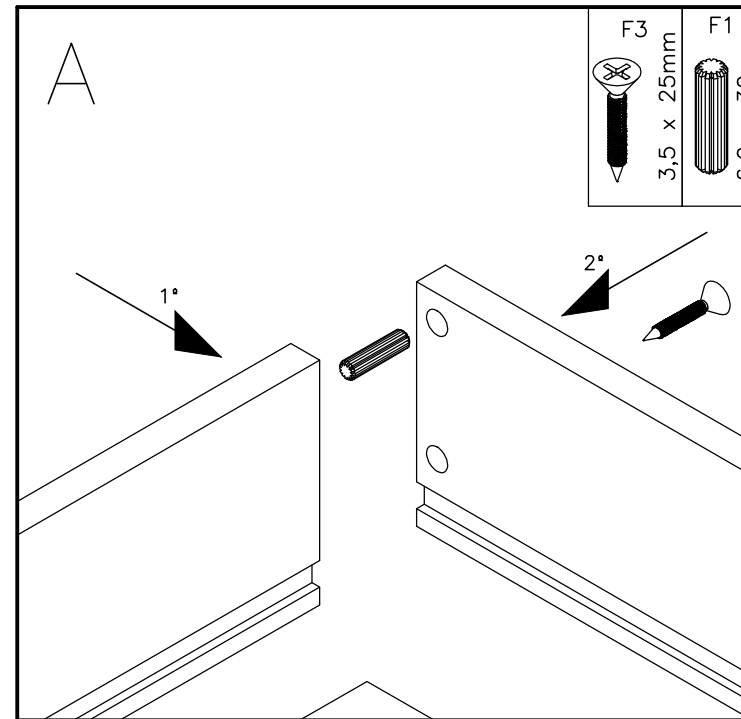

MoveNord

APARADOR 2 PORTAS E 4 GAVETAS
1200 x 860 x 350mm

REF.: 968.00001

	01		02		01				
	24 F1		16 F2		18 F3		76 F4		16 F5
	6,0x 30mm		4,0 x 14mm		3,5 x 25mm		3,5 x 12mm		15 x 12mm
	16 F6		08 F7		04 F8		08 F9		04 F10
	MINIFIX				26mm		06 x 08 PVC		300mm
	06 F11		05 F12						
	SP0225 96mm		25 x 45mm						

01 x1	1169 x 335 x 15	02 x1	825 x 335 x 15	03 x2	819 x 385 x 03
04 x1	810 x 335 x 15	07 x1	819 x 397 x 03	08 x1	1200 x 350 x 15
06 x1	816 x 391 x 15	11 x2	373 x 300 x 15	01G x4	295 x 347 x 03
09 x1	337 x 90 x 12	03G x8	300 x 100 x 12	04G x4	200 x 391 x 15
10 x1					