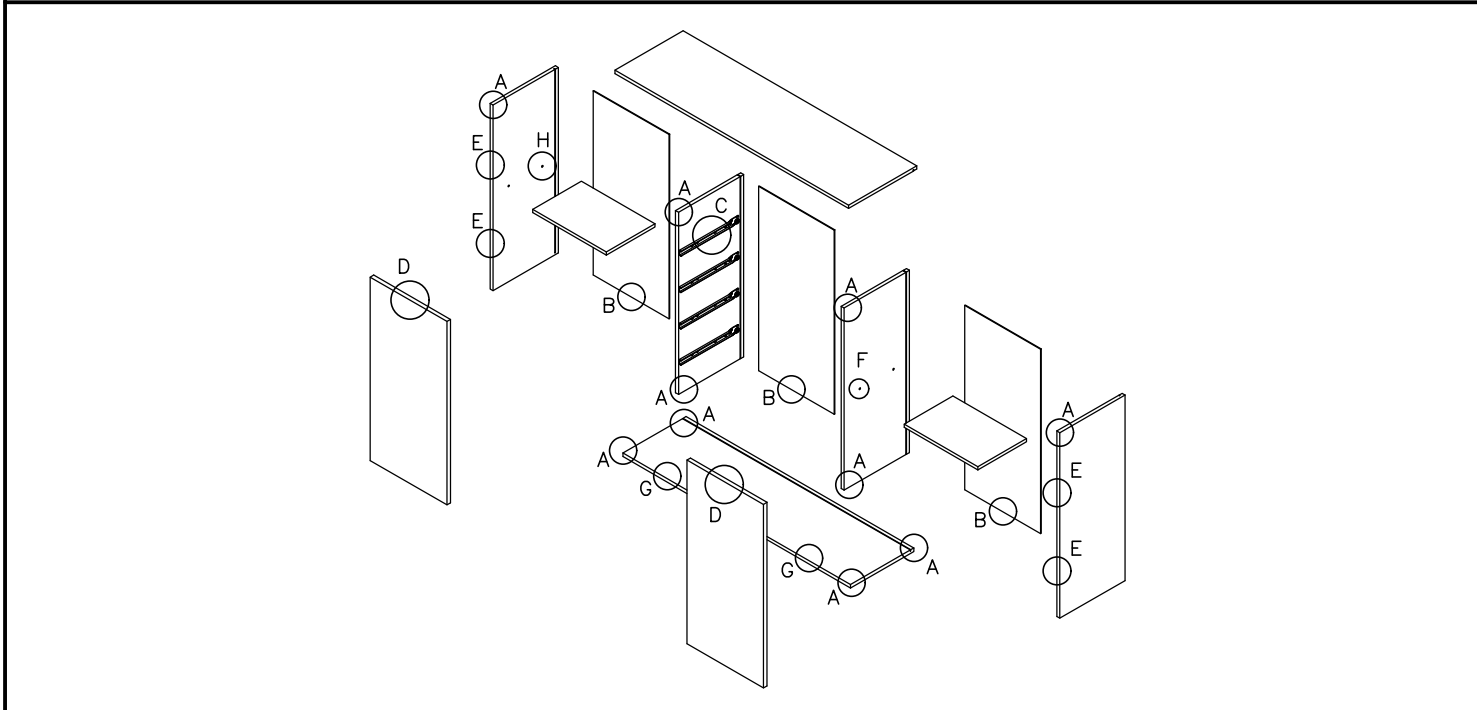

MoveNord

APARADOR 2 PORTAS E 4 GAVETAS
1200 x 860 x 350mm

REF.: 968.00001

	01		02		01				
	24 F1		16 F2		18 F3		76 F4		16 F5
	6,0x 30mm		4,0 x 14mm		3,5 x 25mm		3,5 x 12mm		15 x 12mm
	16 F6		08 F7		04 F8		08 F9		04 F10
	MINIFIX				26mm		06 x 08 PVC		300mm
	06 F11		05 F12						
	SP0225 96mm		25 x 45mm						

01 x1	1169 x 335 x 15	02 x1	825 x 335 x 15	03 x2	819 x 385 x 03
04 x1	810 x 335 x 15	07 x1	819 x 397 x 03	08 x1	1200 x 350 x 15
06 x1	816 x 391 x 15	11 x2	373 x 300 x 15	01G x4	295 x 347 x 03
09 x1	337 x 90 x 12	03G x8	300 x 100 x 12	04G x4	200 x 391 x 15
10 x1					