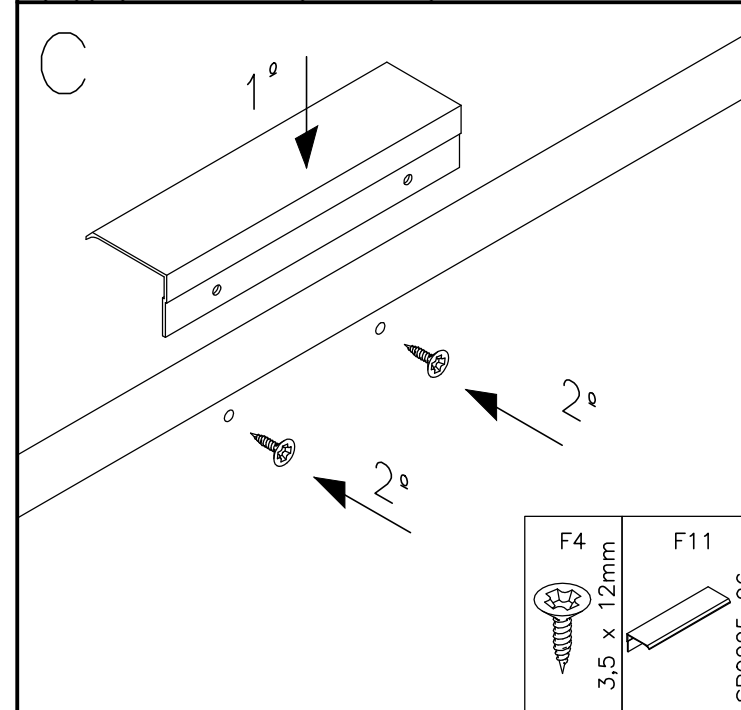

MoveNord

APARADOR 2 PORTAS E 4 GAVETAS
1200 x 860 x 350mm

REF.: 968.00001

	01		02		01				
	24 F1		16 F2		18 F3		76 F4		16 F5
	6,0x 30mm		4,0 x 14mm		3,5 x 25mm		3,5 x 12mm		15 x 12mm
	16 F6		08 F7		04 F8		08 F9		04 F10
	MINIFIX				26mm		06 x 08 PVC		300mm
	06 F11		05 F12						
	SP0225 96mm		25 x 45mm						

01 x1	1169 x 335 x 15	02 x1	825 x 335 x 15	03 x2	819 x 385 x 03
04 x1	810 x 335 x 15	07 x1	819 x 397 x 03	08 x1	1200 x 350 x 15
06 x1	816 x 391 x 15	11 x2	373 x 300 x 15	01G x4	295 x 347 x 03
09 x1	337 x 90 x 12	03G x8	300 x 100 x 12	04G x4	200 x 391 x 15
10 x1					