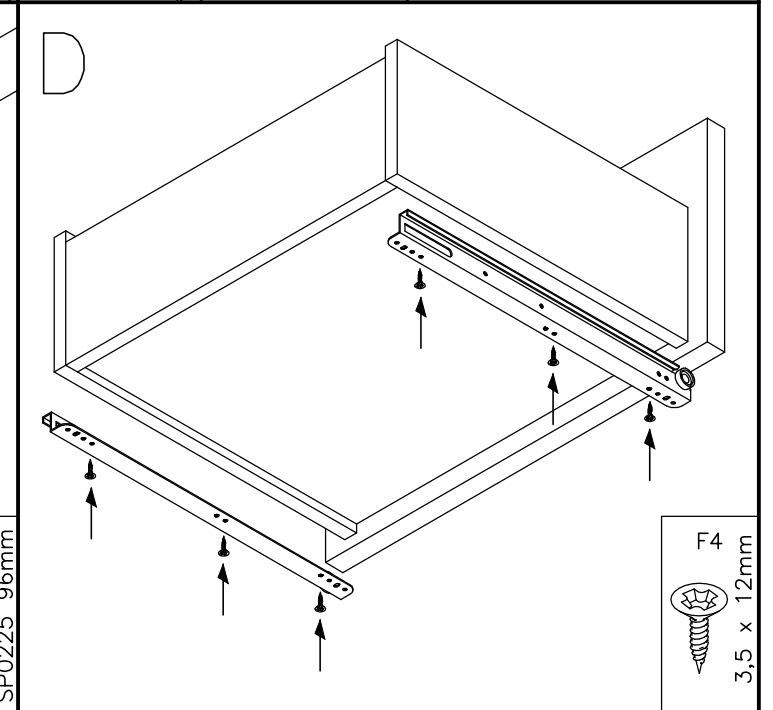

MoveNord

APARADOR 2 PORTAS E 4 GAVETAS
1200 x 860 x 350mm

REF.: 968.00001

	01		02		01				
	24 F1		16 F2		18 F3		76 F4		16 F5
	6,0x 30mm		4,0 x 14mm		3,5 x 25mm		3,5 x 12mm		15 x 12mm
	16 F6		08 F7		04 F8		08 F9		04 F10
	MINIFIX				26mm		06 x 08 PVC		300mm
	06 F11		05 F12						
	SP0225 96mm		25 x 45mm						

01 x1	1169 x 335 x 15	02 x1	825 x 335 x 15	03 x2	819 x 385 x 03
04 x1	810 x 335 x 15	07 x1	819 x 397 x 03	08 x1	1200 x 350 x 15
06 x1	816 x 391 x 15	11 x2	373 x 300 x 15	01G x4	295 x 347 x 03
09 x1	337 x 90 x 12	03G x8	300 x 100 x 12	04G x4	200 x 391 x 15
10 x1					