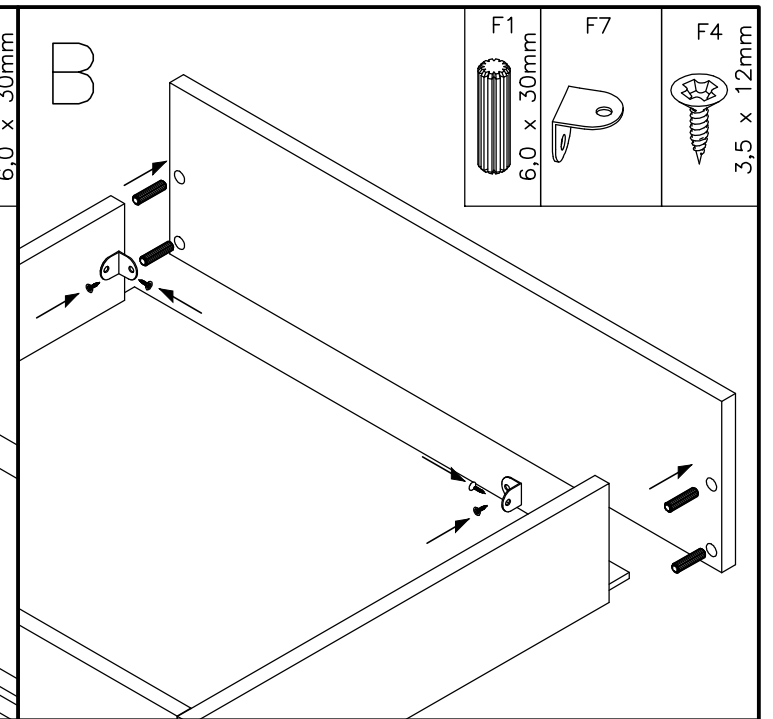

MoveNord

APARADOR 2 PORTAS E 4 GAVETAS
1200 x 860 x 350mm

REF.: 968.00001

	01		02		01				
	24 F1		16 F2		18 F3		76 F4		16 F5
	6,0x 30mm		4,0 x 14mm		3,5 x 25mm		3,5 x 12mm		15 x 12mm
	16 F6		08 F7		04 F8		08 F9		04 F10
	MINIFIX				26mm		06 x 08 PVC		300mm
	06 F11		05 F12						
	SP0225 96mm		25 x 45mm						

01 x1	1169 x 335 x 15	02 x1	825 x 335 x 15	03 x2	819 x 385 x 03
04 x1	810 x 335 x 15	07 x1	819 x 397 x 03	08 x1	1200 x 350 x 15
06 x1	816 x 391 x 15	11 x2	373 x 300 x 15	01G x4	295 x 347 x 03
09 x1	337 x 90 x 12	03G x8	300 x 100 x 12	04G x4	200 x 391 x 15
10 x1					