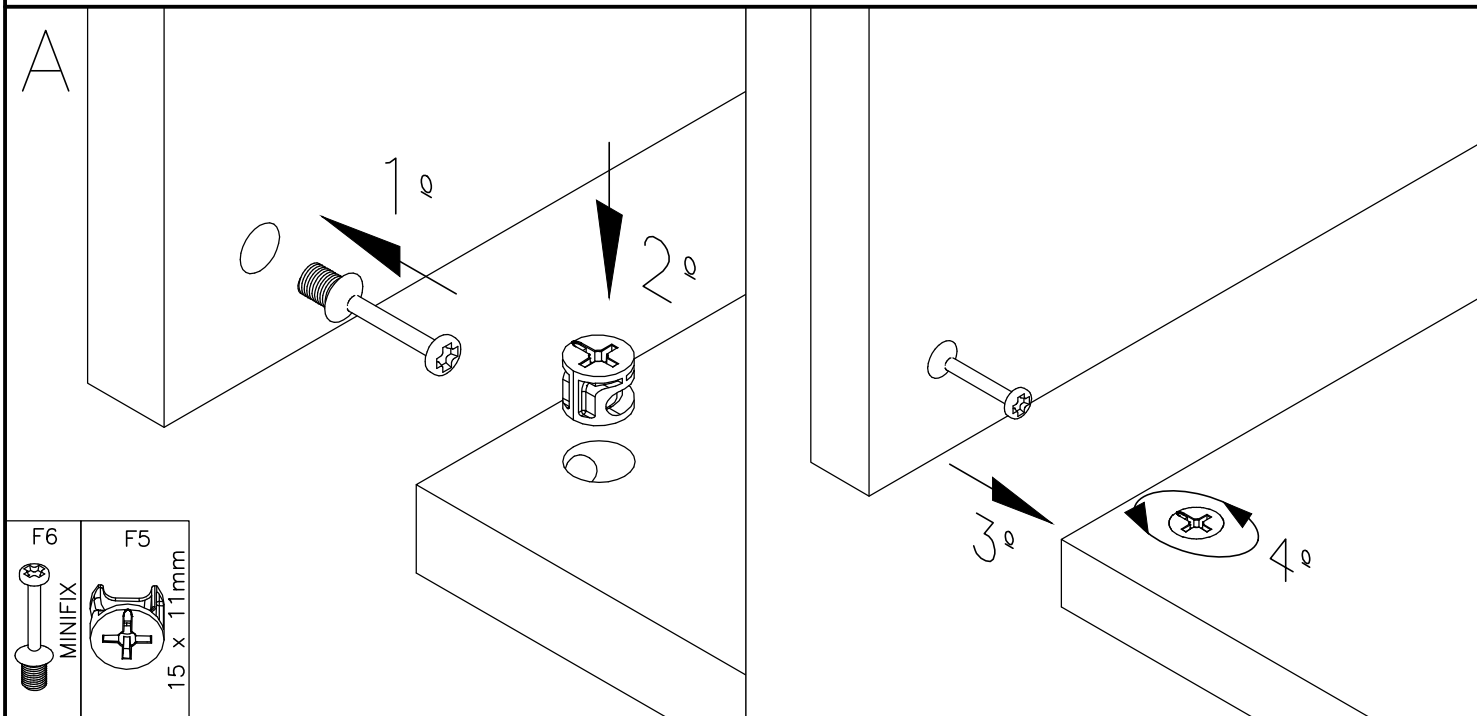

MoveNord

APARADOR 2 PORTAS E 4 GAVETAS
1200 x 860 x 350mm

REF.: 968.00001

	01		02		01				
	24 F1		16 F2		18 F3		76 F4		16 F5
	6,0x 30mm		4,0 x 14mm		3,5 x 25mm		3,5 x 12mm		15 x 12mm
	16 F6		08 F7		04 F8		08 F9		04 F10
	MINIFIX				26mm		06 x 08 PVC		300mm
	06 F11		05 F12						
	SP0225 96mm		25 x 45mm						

01 x1	1169 x 335 x 15	02 x1	825 x 335 x 15	03 x2	819 x 385 x 03
04 x1	810 x 335 x 15	07 x1	819 x 397 x 03	08 x1	1200 x 350 x 15
06 x1	816 x 391 x 15	11 x2	373 x 300 x 15	01G x4	295 x 347 x 03
09 x1	337 x 90 x 12	03G x8	300 x 100 x 12	04G x4	200 x 391 x 15
10 x1					