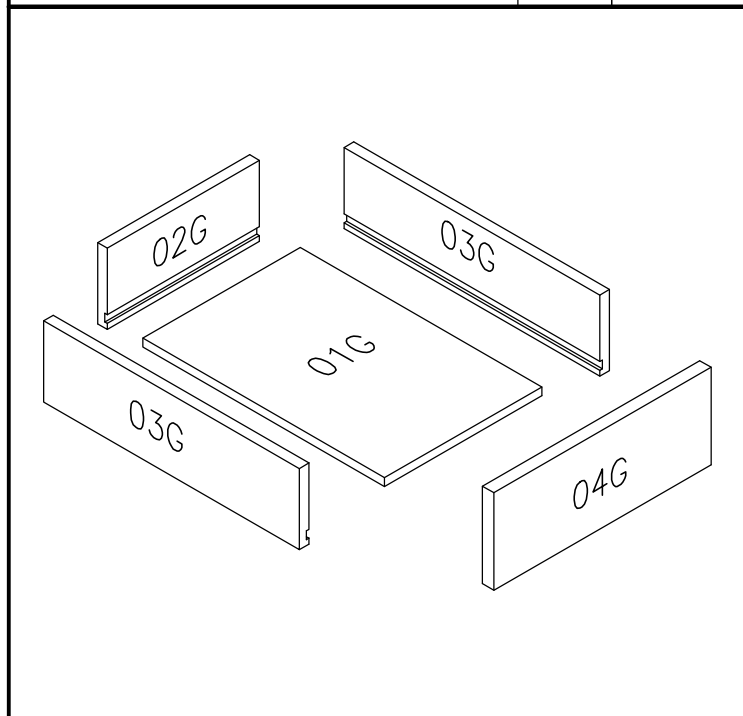

MoveNord

APARADOR 2 PORTAS E 4 GAVETAS
1200 x 860 x 350mm

REF.: 968.00001

	01		02		01				
	24 F1		16 F2		18 F3		76 F4		16 F5
	6,0x 30mm		4,0 x 14mm		3,5 x 25mm		3,5 x 12mm		15 x 12mm
	16 F6		08 F7		04 F8		08 F9		04 F10
	MINIFIX				26mm		06 x 08 PVC		300mm
	06 F11		05 F12						
	SP0225 96mm		25 x 45mm						

01 x1	1169 x 335 x 15	02 x1	825 x 335 x 15	03 x2	819 x 385 x 03
04 x1	810 x 335 x 15	07 x1	819 x 397 x 03	08 x1	1200 x 350 x 15
06 x1	816 x 391 x 15	11 x2	373 x 300 x 15	01G x4	295 x 347 x 03
09 x1	337 x 90 x 12	03G x8	300 x 100 x 12	04G x4	200 x 391 x 15
10 x1					