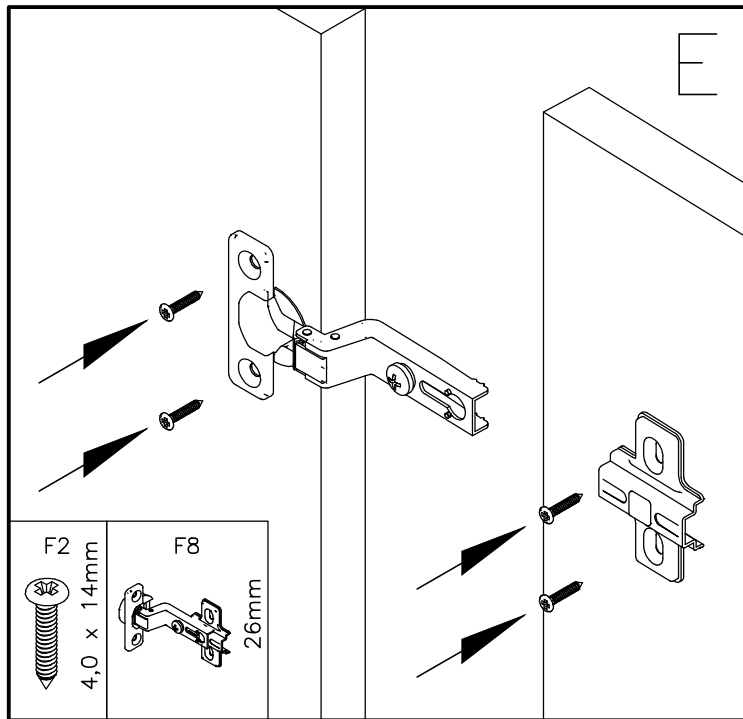

MoveNord

APARADOR 2 PORTAS E 4 GAVETAS
1200 x 860 x 350mm

REF.: 968.00001

	01		02		01				
	24 F1		16 F2		18 F3		76 F4		16 F5
	6,0x 30mm		4,0 x 14mm		3,5 x 25mm		3,5 x 12mm		15 x 12mm
	16 F6		08 F7		04 F8		08 F9		04 F10
	MINIFIX				26mm		06 x 08 PVC		300mm
	06 F11		05 F12						
	SP0225 96mm		25 x 45mm						

01 x1	1169 x 335 x 15	02 x1	825 x 335 x 15	03 x2	819 x 385 x 03
04 x1	810 x 335 x 15	07 x1	819 x 397 x 03	08 x1	1200 x 350 x 15
06 x1	816 x 391 x 15	11 x2	373 x 300 x 15	01G x4	295 x 347 x 03
09 x1	337 x 90 x 12	03G x8	300 x 100 x 12	04G x4	200 x 391 x 15
10 x1					