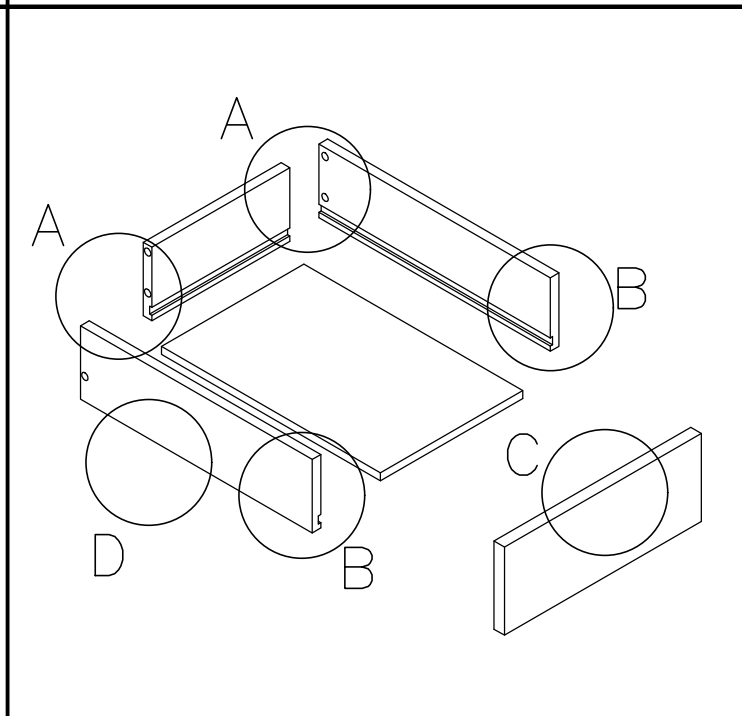

MoveNord

APARADOR 2 PORTAS E 4 GAVETAS
1200 x 860 x 350mm

REF.: 968.00001

	01		02		01				
	24 F1		16 F2		18 F3		76 F4		16 F5
	6,0x 30mm		4,0 x 14mm		3,5 x 25mm		3,5 x 12mm		15 x 12mm
	16 F6		08 F7		04 F8		08 F9		04 F10
	MINIFIX				26mm		06 x 08 PVC		300mm
	06 F11		05 F12						
	SP0225 96mm		25 x 45mm						

01 x1	1169 x 335 x 15	02 x1	825 x 335 x 15	03 x2	819 x 385 x 03
04 x1	810 x 335 x 15	07 x1	819 x 397 x 03	08 x1	1200 x 350 x 15
06 x1	816 x 391 x 15	11 x2	373 x 300 x 15	01G x4	295 x 347 x 03
09 x1	337 x 90 x 12	03G x8	300 x 100 x 12	04G x4	200 x 391 x 15
10 x1					