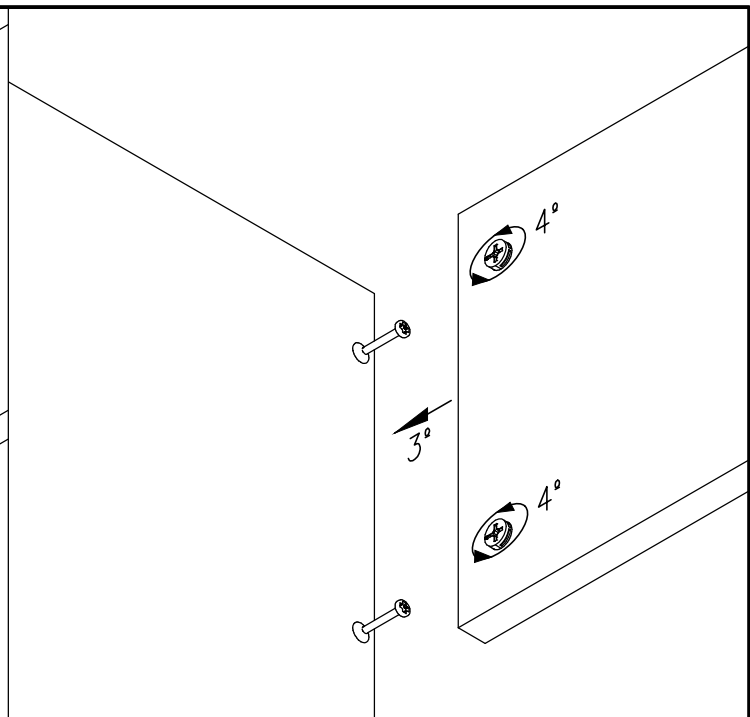

MoveNord

MESA PURE

REF.:
968.00038

	01		02		01						
	04 F1				04 F2		10 F3		10 F4		02 F5
							MINIFIX				
									15 x 11mm		
											1,0 x 15mm
	02 F6										
	SAPATA										

G

01 x1	 900 x 450 x 15	02 x1	 735 x 450 x 15	03 x1	 850 x 500 x 15
04 x1	 760 x 185 x 15	05 x1	 185 x 300 x 15	06 x1	 315 x 365 x 15