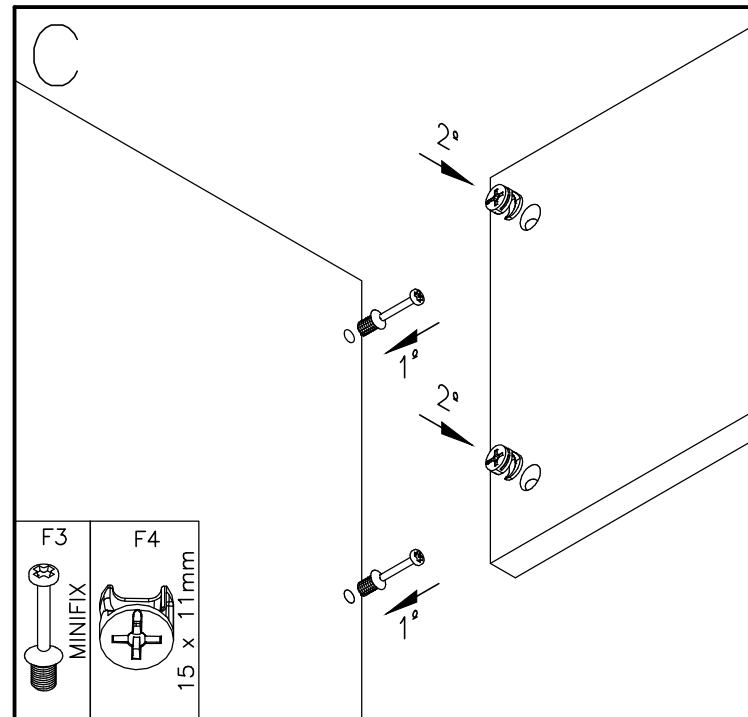

MoveNord

MESA PURE

REF.:
968.00038

	01		02		01						
	04 F1				04 F2		10 F3		10 F4		02 F5
							MINIFIX				
									15 x 11mm		
											1,0 x 15mm
	02 F6										
	SAPATA										

G

01 x1	 900 x 450 x 15	02 x1	 735 x 450 x 15	03 x1	 850 x 500 x 15
04 x1	 760 x 185 x 15	05 x1	 185 x 300 x 15	06 x1	 315 x 365 x 15