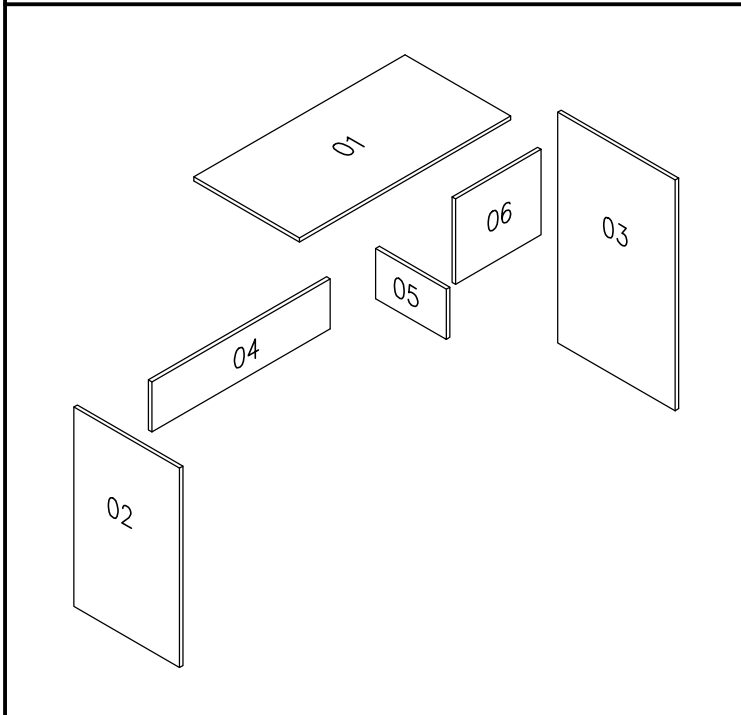

MoveNord

MESA PURE

REF.:
968.00038

	01		02		01						
	04 F1				04 F2		10 F3		10 F4		02 F5
							MINIFIX				
									15 x 11mm		
											1,0 x 15mm
	02 F6										
	SAPATA										

G

01 x1	 900 x 450 x 15	02 x1	 735 x 450 x 15	03 x1	 850 x 500 x 15
04 x1	 760 x 185 x 15	05 x1	 185 x 300 x 15	06 x1	 315 x 365 x 15