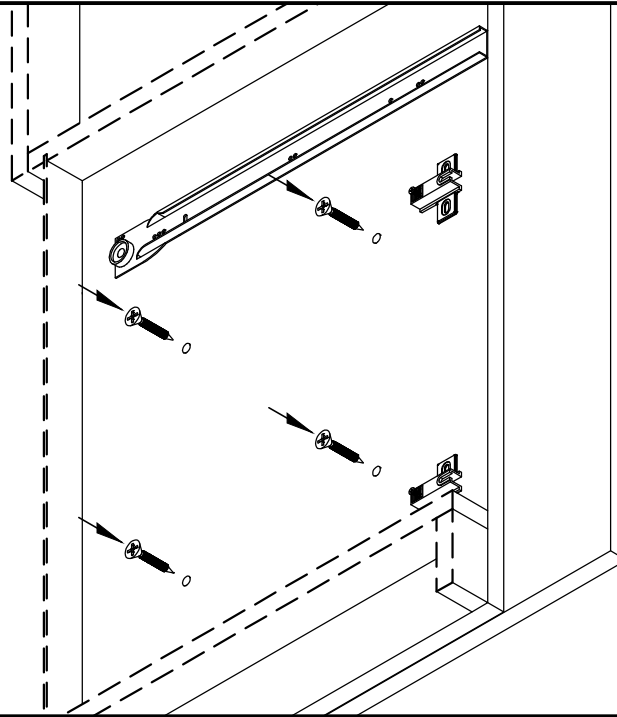

MoveNord

MESA PURE

REF.:
968.00038

	01		02		01						
	04 F1				04 F2		10 F3		10 F4		02 F5
							MINIFIX				
									15 x 11mm		
											1,0 x 15mm
	02 F6										
	SAPATA										

G

01 x1	 900 x 450 x 15	02 x1	 735 x 450 x 15	03 x1	 850 x 500 x 15
04 x1	 760 x 185 x 15	05 x1	 185 x 300 x 15	06 x1	 315 x 365 x 15