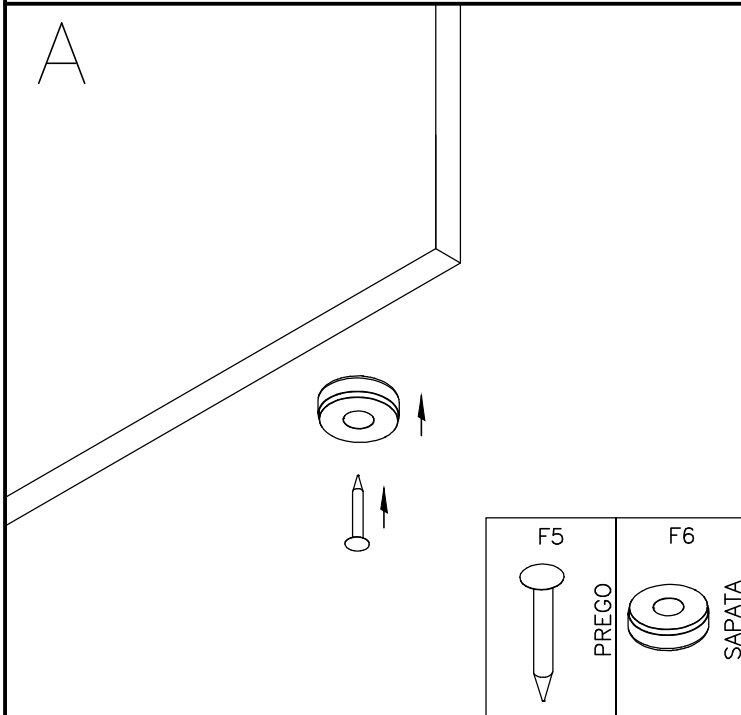

MoveNord

MESA PURE

REF.:
968.00038

	01		02		01						
	04 F1				04 F2		10 F3		10 F4		02 F5
							MINIFIX				
									15 x 11mm		
											1,0 x 15mm
	02 F6										
	SAPATA										

G

01 x1	 900 x 450 x 15	02 x1	 735 x 450 x 15	03 x1	 850 x 500 x 15
04 x1	 760 x 185 x 15	05 x1	 185 x 300 x 15	06 x1	 315 x 365 x 15