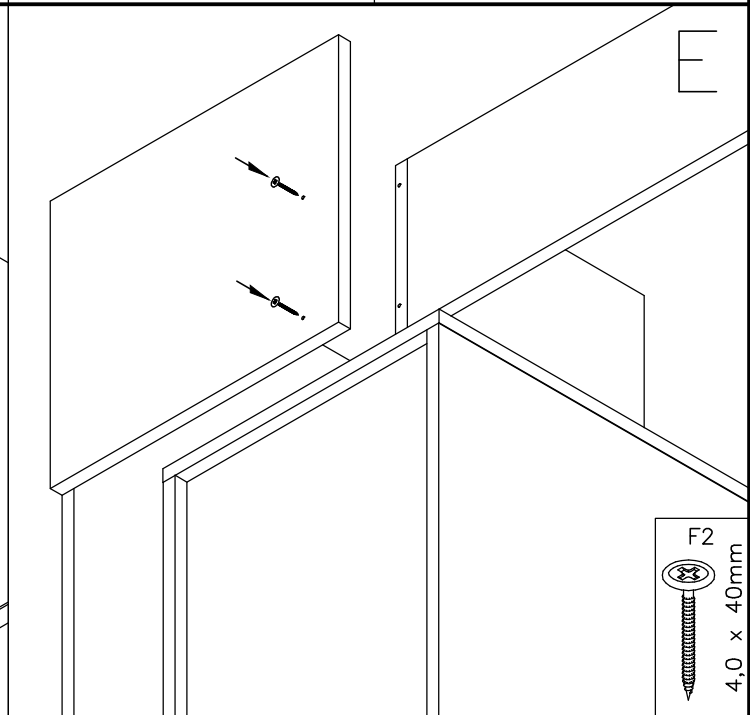

MoveNord

MESA PURE

REF.:
968.00038

	01		02		01						
	04 F1				04 F2		10 F3		10 F4		02 F5
							MINIFIX				
									15 x 11mm		
											1,0 x 15mm
	02 F6										
	SAPATA										

G

01 x1	 900 x 450 x 15	02 x1	 735 x 450 x 15	03 x1	 850 x 500 x 15
04 x1	 760 x 185 x 15	05 x1	 185 x 300 x 15	06 x1	 315 x 365 x 15