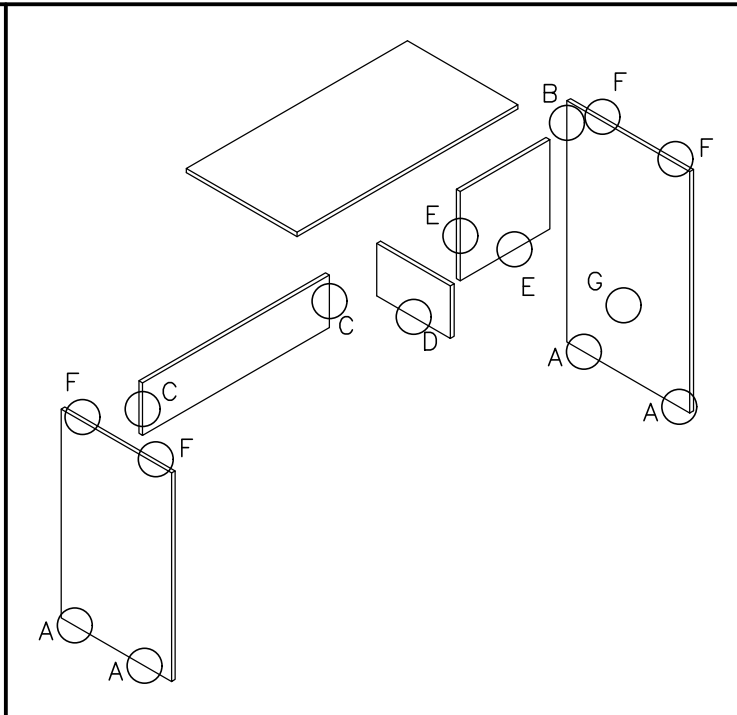

MoveNord

MESA PURE

REF.:
968.00038

	01		02		01						
	04 F1				04 F2		10 F3		10 F4		02 F5
							MINIFIX				
									15 x 11mm		
											1,0 x 15mm
	02 F6										
	SAPATA										

G

01 x1	 900 x 450 x 15	02 x1	 735 x 450 x 15	03 x1	 850 x 500 x 15
04 x1	 760 x 185 x 15	05 x1	 185 x 300 x 15	06 x1	 315 x 365 x 15