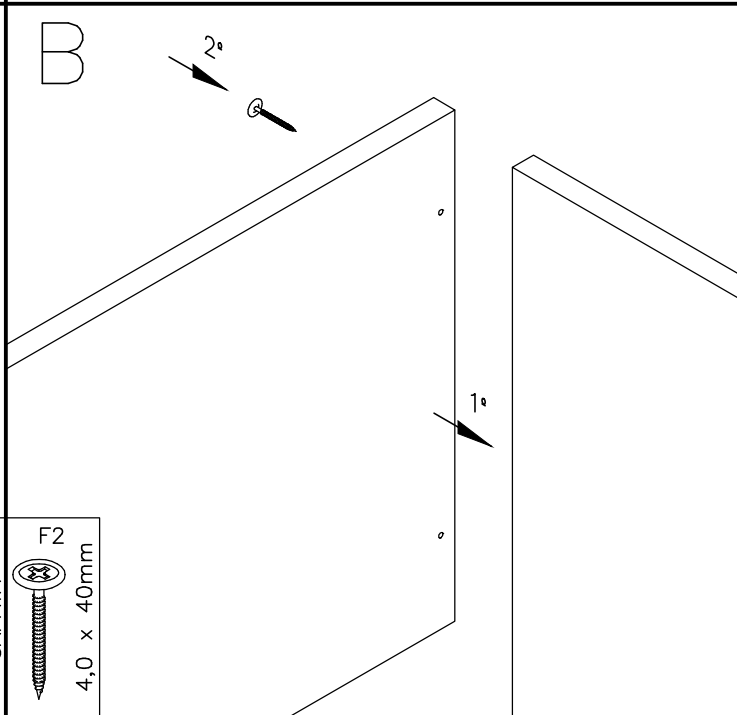

MoveNord

MESA PURE

REF.:
968.00038

	01		02		01						
	04 F1				04 F2		10 F3		10 F4		02 F5
							MINIFIX				
									15 x 11mm		
											1,0 x 15mm
	02 F6										
	SAPATA										

G

01 x1	 900 x 450 x 15	02 x1	 735 x 450 x 15	03 x1	 850 x 500 x 15
04 x1	 760 x 185 x 15	05 x1	 185 x 300 x 15	06 x1	 315 x 365 x 15