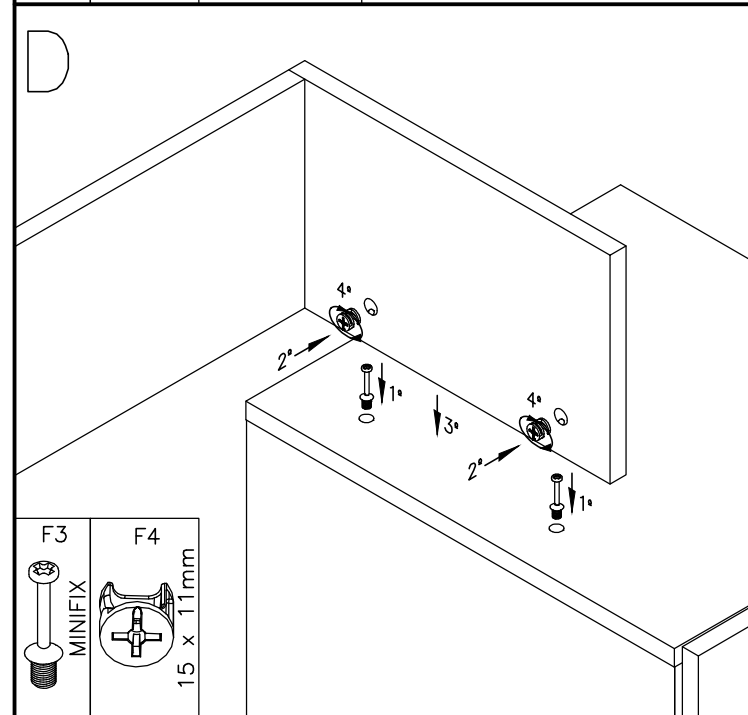

MoveNord

MESA PURE

REF.:
968.00038

	01		02		01						
	04 F1				04 F2		10 F3		10 F4		02 F5
							MINIFIX				
									15 x 11mm		
											1,0 x 15mm
	02 F6										
	SAPATA										

G

01 x1	 900 x 450 x 15	02 x1	 735 x 450 x 15	03 x1	 850 x 500 x 15
04 x1	 760 x 185 x 15	05 x1	 185 x 300 x 15	06 x1	 315 x 365 x 15