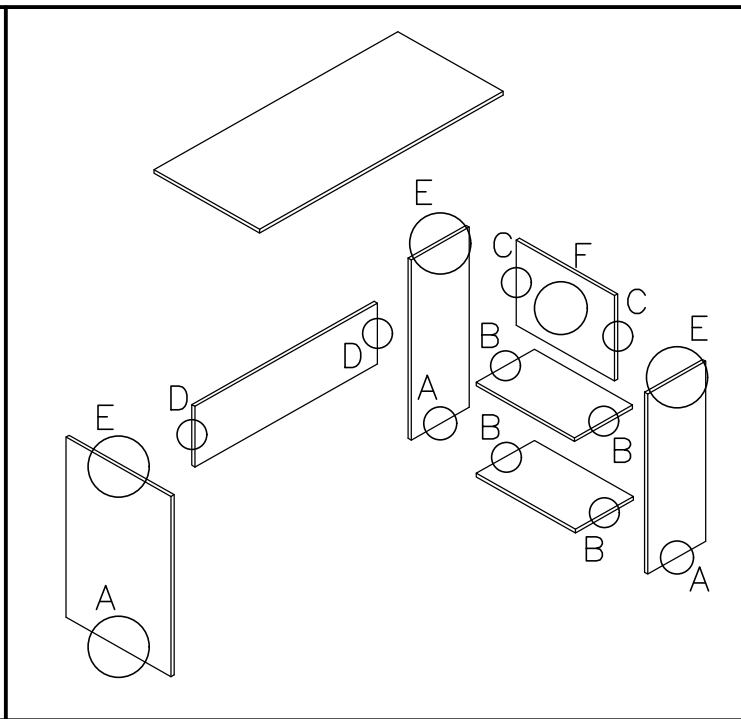

MoveNord

MESA GIORNO
1150 X 750 X 500mm

REF.:
969.00090

 <p>22 F1 MINIFIX</p>	 <p>22 F2 15 x 11mm</p>	 <p>08 F3 18mm</p>	 <p>28 F4 06 x 30mm</p>	 <p>12 F5 3,5 x 12mm</p>
 <p>01 F6 300mm</p>	 <p>06 F7 SAPATA</p>	 <p>06 F8 PREGO</p>		

01	x1	 1152 x 498 x 15	02	x1	 730 x 496 x 15
03	x1	 861 x 246 x 15	04	x2	 730 x 274 x 15
05	x1	 464 x 346 x 15	06	x2	 464 x 274 x 15
01G	x1	 820 x 296 x 03	02G	x1	 811 x 80 x 12
03G	x2	 300 x 80 x 12	04G	x1	 857 x 95 x 15