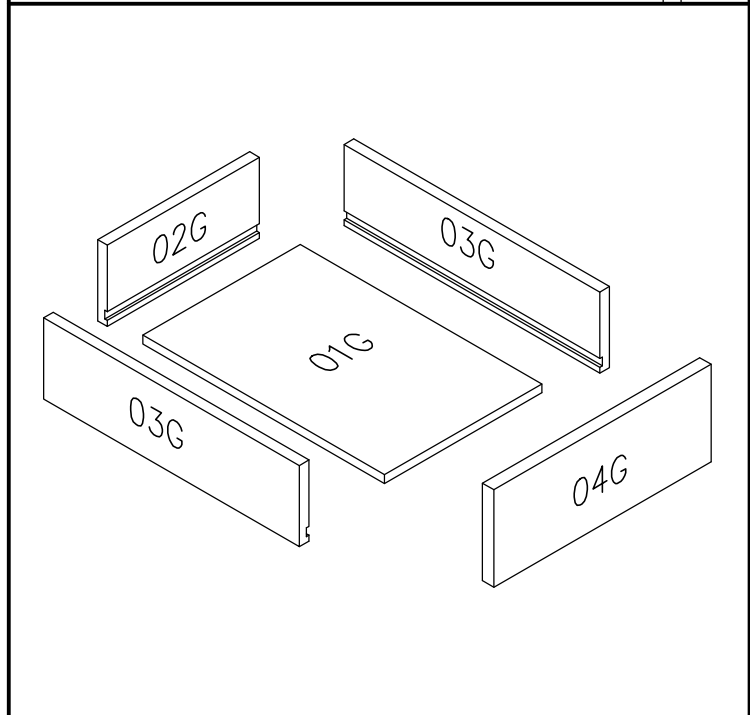

MoveNord

MESA GIORNO
1150 X 750 X 500mm

REF.:
969.00090

 <p>22 F1 MINIFIX</p>	 <p>22 F2 15 x 11mm</p>	 <p>08 F3 18mm</p>	 <p>28 F4 06 x 30mm</p>	 <p>12 F5 3,5 x 12mm</p>
 <p>01 F6 300mm</p>	 <p>06 F7 SAPATA</p>	 <p>06 F8 PREGO</p>		

01	x1	 1152 x 498 x 15	02	x1	 730 x 496 x 15
03	x1	 861 x 246 x 15	04	x2	 730 x 274 x 15
05	x1	 464 x 346 x 15	06	x2	 464 x 274 x 15
01G	x1	 820 x 296 x 03	02G	x1	 811 x 80 x 12
03G	x2	 300 x 80 x 12	04G	x1	 857 x 95 x 15