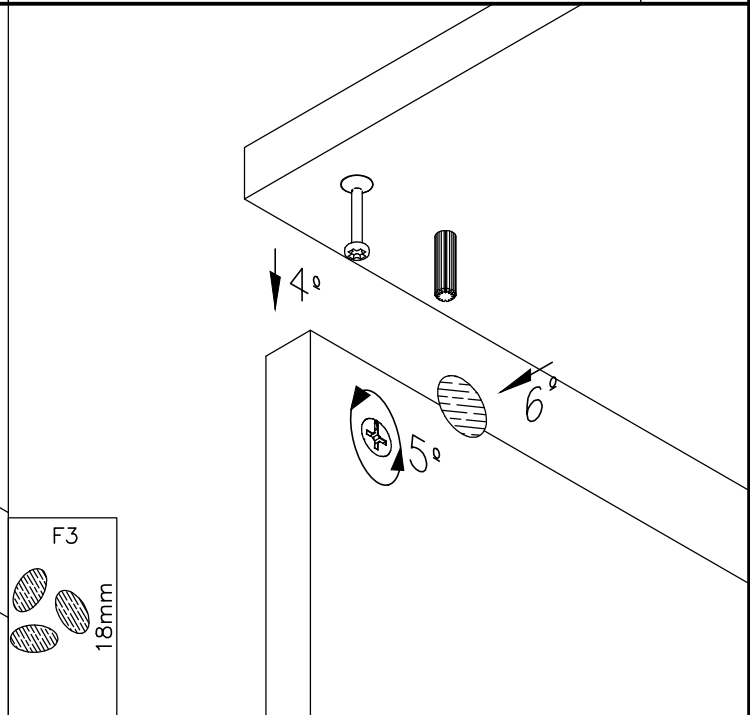

MoveNord

MESA GIORNO
1150 X 750 X 500mm

REF.:
969.00090

 <p>22 F1 MINIFIX</p>	 <p>22 F2 15 x 11mm</p>	 <p>08 F3 18mm</p>	 <p>28 F4 06 x 30mm</p>	 <p>12 F5 3,5 x 12mm</p>
 <p>01 F6 300mm</p>	 <p>06 F7 SAPATA</p>	 <p>06 F8 PREGO</p>		

01	x1	 1152 x 498 x 15	02	x1	 730 x 496 x 15
03	x1	 861 x 246 x 15	04	x2	 730 x 274 x 15
05	x1	 464 x 346 x 15	06	x2	 464 x 274 x 15
01G	x1	 820 x 296 x 03	02G	x1	 811 x 80 x 12
03G	x2	 300 x 80 x 12	04G	x1	 857 x 95 x 15