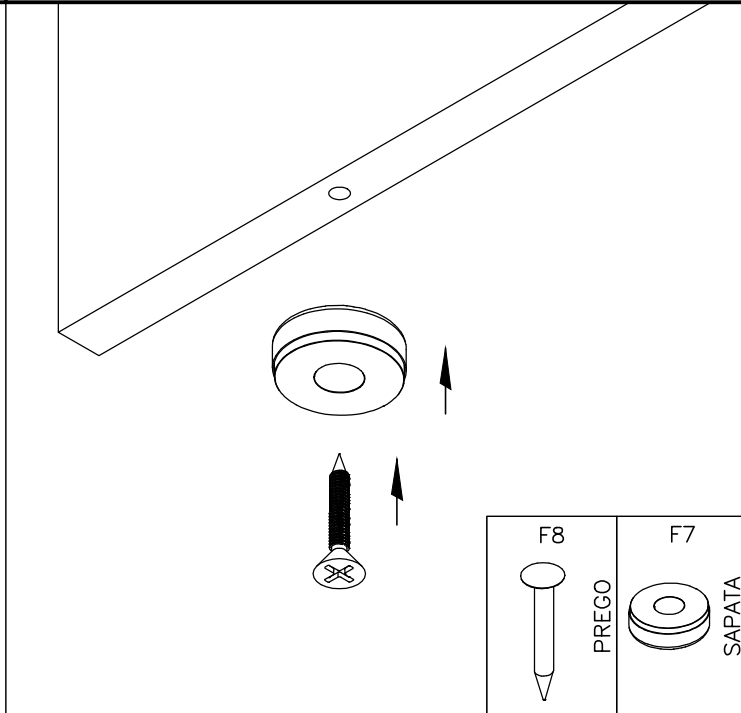

MoveNord

MESA GIORNO
1150 X 750 X 500mm

REF.:
969.00090

 <p>22 F1 MINIFIX</p>	 <p>22 F2 15 x 11mm</p>	 <p>08 F3 18mm</p>	 <p>28 F4 06 x 30mm</p>	 <p>12 F5 3,5 x 12mm</p>
 <p>01 F6 300mm</p>	 <p>06 F7 SAPATA</p>	 <p>06 F8 PREGO</p>		

01	x1	 1152 x 498 x 15	02	x1	 730 x 496 x 15
03	x1	 861 x 246 x 15	04	x2	 730 x 274 x 15
05	x1	 464 x 346 x 15	06	x2	 464 x 274 x 15
01G	x1	 820 x 296 x 03	02G	x1	 811 x 80 x 12
03G	x2	 300 x 80 x 12	04G	x1	 857 x 95 x 15