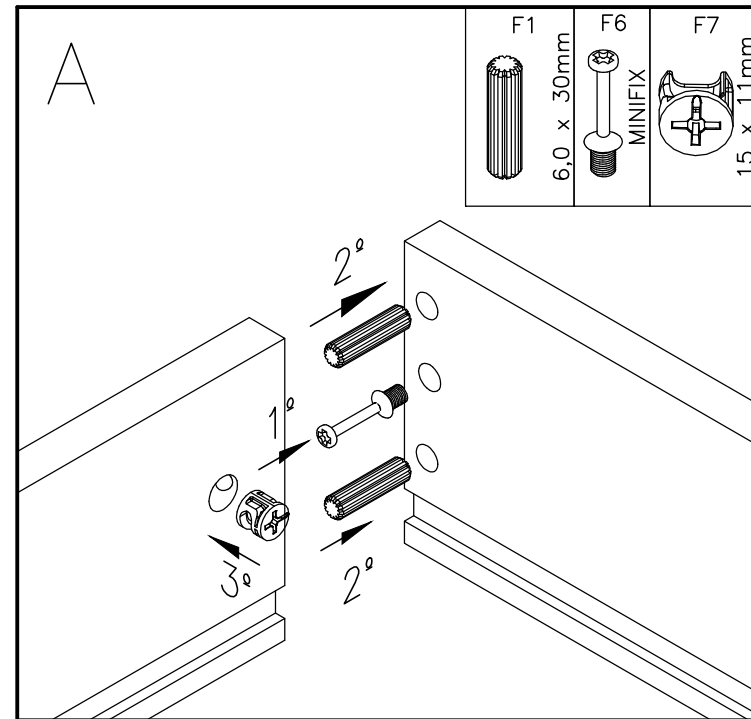

MoveNord

MESA GIORNO
1150 X 750 X 500mm

REF.:
969.00090

 <p>22 F1 MINIFIX</p>	 <p>22 F2 15 x 11mm</p>	 <p>08 F3 18mm</p>	 <p>28 F4 06 x 30mm</p>	 <p>12 F5 3,5 x 12mm</p>
 <p>01 F6 300mm</p>	 <p>06 F7 SAPATA</p>	 <p>06 F8 PREGO</p>		

01	x1	 1152 x 498 x 15	02	x1	 730 x 496 x 15
03	x1	 861 x 246 x 15	04	x2	 730 x 274 x 15
05	x1	 464 x 346 x 15	06	x2	 464 x 274 x 15
01G	x1	 820 x 296 x 03	02G	x1	 811 x 80 x 12
03G	x2	 300 x 80 x 12	04G	x1	 857 x 95 x 15