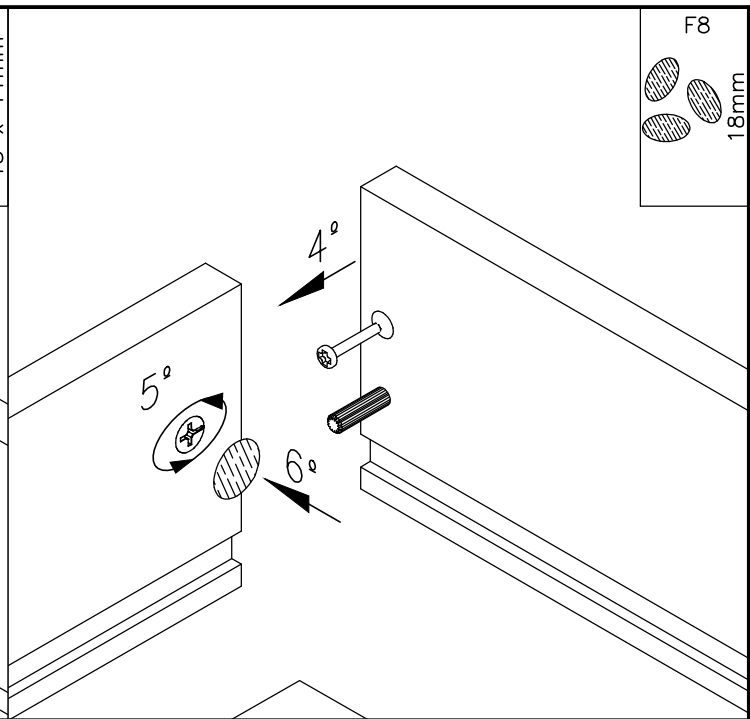

MoveNord

MESA GIORNO
1150 X 750 X 500mm

REF.:
969.00090

 <p>22 F1 MINIFIX</p>	 <p>22 F2 15 x 11mm</p>	 <p>08 F3 18mm</p>	 <p>28 F4 06 x 30mm</p>	 <p>12 F5 3,5 x 12mm</p>
 <p>01 F6 300mm</p>	 <p>06 F7 SAPATA</p>	 <p>06 F8 PREGO</p>		

01	x1	 1152 x 498 x 15	02	x1	 730 x 496 x 15
03	x1	 861 x 246 x 15	04	x2	 730 x 274 x 15
05	x1	 464 x 346 x 15	06	x2	 464 x 274 x 15
01G	x1	 820 x 296 x 03	02G	x1	 811 x 80 x 12
03G	x2	 300 x 80 x 12	04G	x1	 857 x 95 x 15