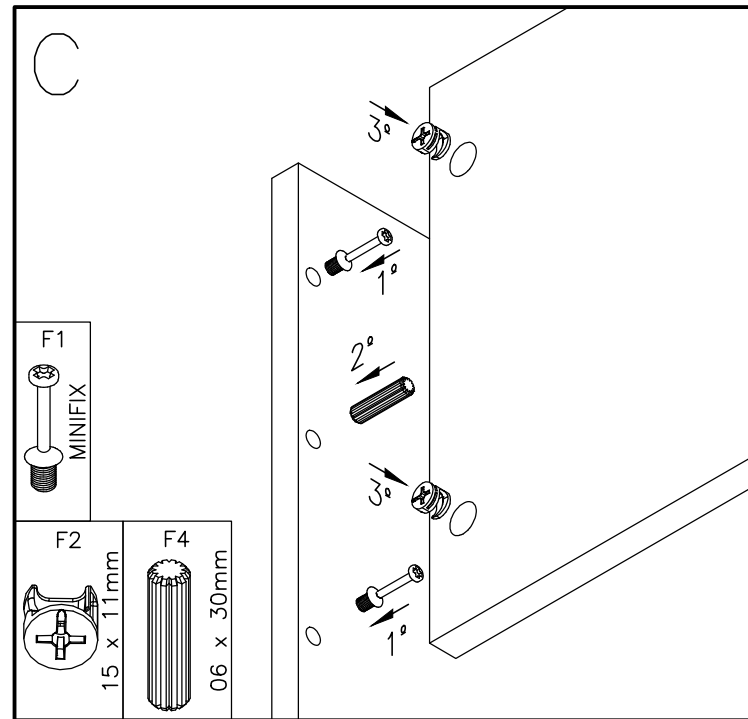

MoveNord

MESA GIORNO
1150 X 750 X 500mm

REF.:
969.00090

 <p>22 F1 MINIFIX</p>	 <p>22 F2 15 x 11mm</p>	 <p>08 F3 18mm</p>	 <p>28 F4 06 x 30mm</p>	 <p>12 F5 3,5 x 12mm</p>
 <p>01 F6 300mm</p>	 <p>06 F7 SAPATA</p>	 <p>06 F8 PREGO</p>		

01	x1	 1152 x 498 x 15	02	x1	 730 x 496 x 15
03	x1	 861 x 246 x 15	04	x2	 730 x 274 x 15
05	x1	 464 x 346 x 15	06	x2	 464 x 274 x 15
01G	x1	 820 x 296 x 03	02G	x1	 811 x 80 x 12
03G	x2	 300 x 80 x 12	04G	x1	 857 x 95 x 15