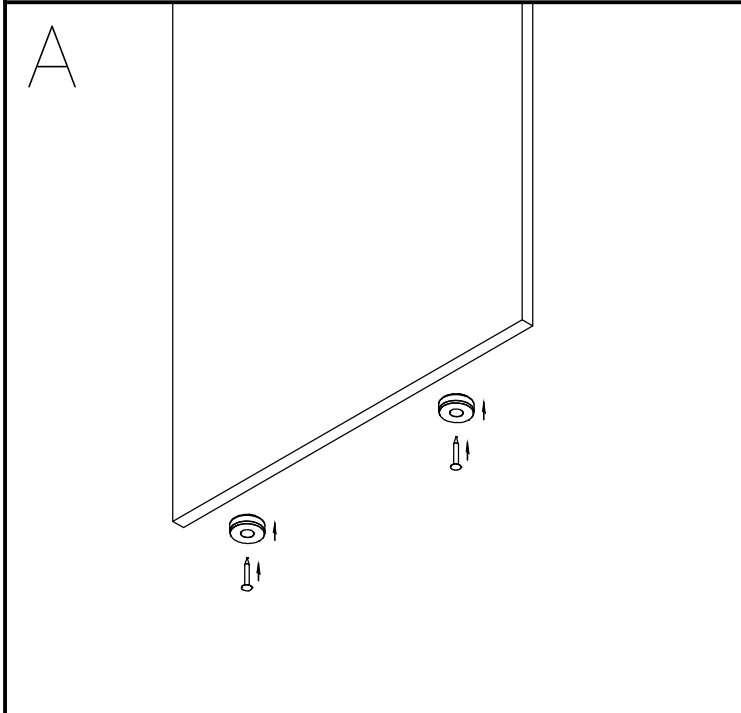

MoveNord

MESA GIORNO
1150 X 750 X 500mm

REF.:
969.00090

 <p>22 F1 MINIFIX</p>	 <p>22 F2 15 x 11mm</p>	 <p>08 F3 18mm</p>	 <p>28 F4 06 x 30mm</p>	 <p>12 F5 3,5 x 12mm</p>
 <p>01 F6 300mm</p>	 <p>06 F7 SAPATA</p>	 <p>06 F8 PREGO</p>		

01	x1	 1152 x 498 x 15	02	x1	 730 x 496 x 15
03	x1	 861 x 246 x 15	04	x2	 730 x 274 x 15
05	x1	 464 x 346 x 15	06	x2	 464 x 274 x 15
01G	x1	 820 x 296 x 03	02G	x1	 811 x 80 x 12
03G	x2	 300 x 80 x 12	04G	x1	 857 x 95 x 15