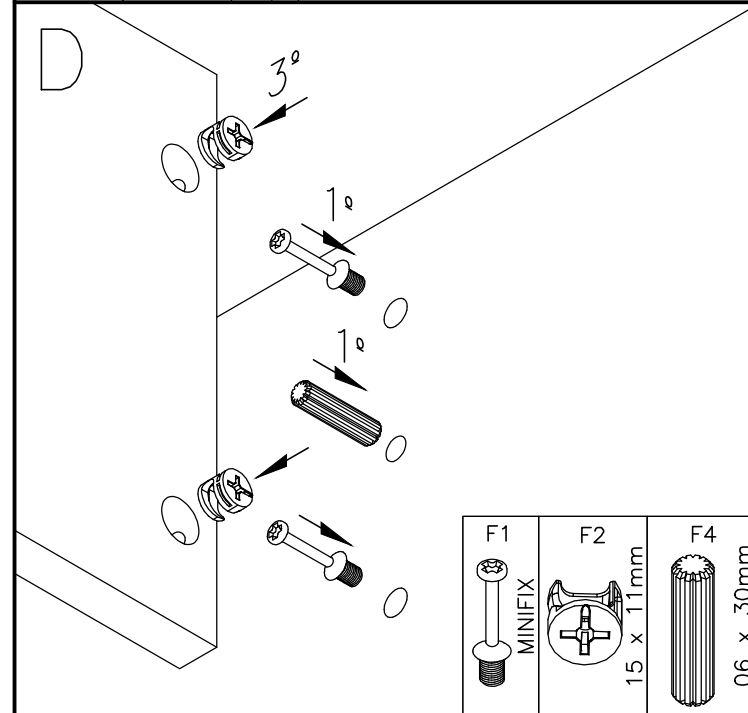

MoveNord

MESA GIORNO
1150 X 750 X 500mm

REF.:
969.00090

 <p>22 F1 MINIFIX</p>	 <p>22 F2 15 x 11mm</p>	 <p>08 F3 18mm</p>	 <p>28 F4 06 x 30mm</p>	 <p>12 F5 3,5 x 12mm</p>
 <p>01 F6 300mm</p>	 <p>06 F7 SAPATA</p>	 <p>06 F8 PREGO</p>		

01	x1	 1152 x 498 x 15	02	x1	 730 x 496 x 15
03	x1	 861 x 246 x 15	04	x2	 730 x 274 x 15
05	x1	 464 x 346 x 15	06	x2	 464 x 274 x 15
01G	x1	 820 x 296 x 03	02G	x1	 811 x 80 x 12
03G	x2	 300 x 80 x 12	04G	x1	 857 x 95 x 15