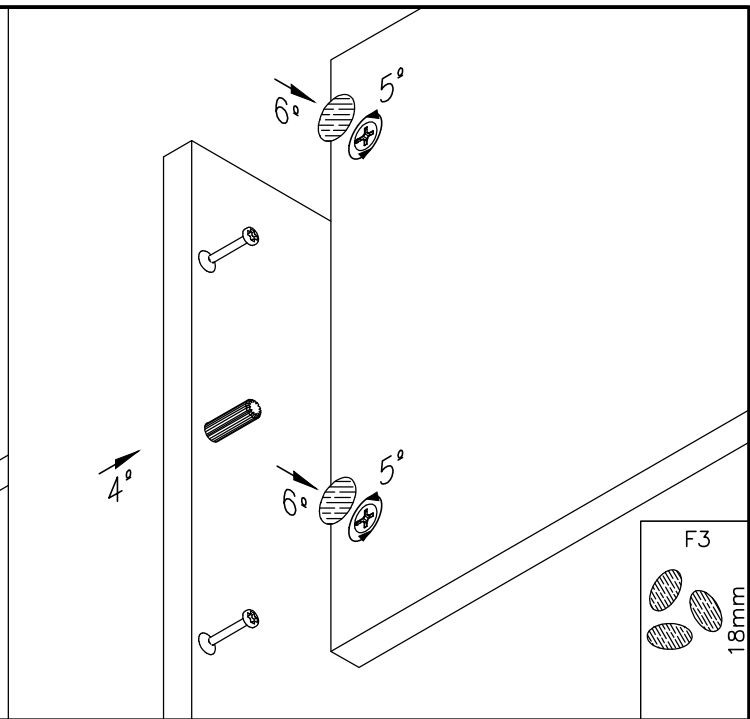

MoveNord

MESA GIORNO
1150 X 750 X 500mm

REF.:
969.00090

 <p>22 F1 MINIFIX</p>	 <p>22 F2 15 x 11mm</p>	 <p>08 F3 18mm</p>	 <p>28 F4 06 x 30mm</p>	 <p>12 F5 3,5 x 12mm</p>
 <p>01 F6 300mm</p>	 <p>06 F7 SAPATA</p>	 <p>06 F8 PREGO</p>		

01	x1	 1152 x 498 x 15	02	x1	 730 x 496 x 15
03	x1	 861 x 246 x 15	04	x2	 730 x 274 x 15
05	x1	 464 x 346 x 15	06	x2	 464 x 274 x 15
01G	x1	 820 x 296 x 03	02G	x1	 811 x 80 x 12
03G	x2	 300 x 80 x 12	04G	x1	 857 x 95 x 15