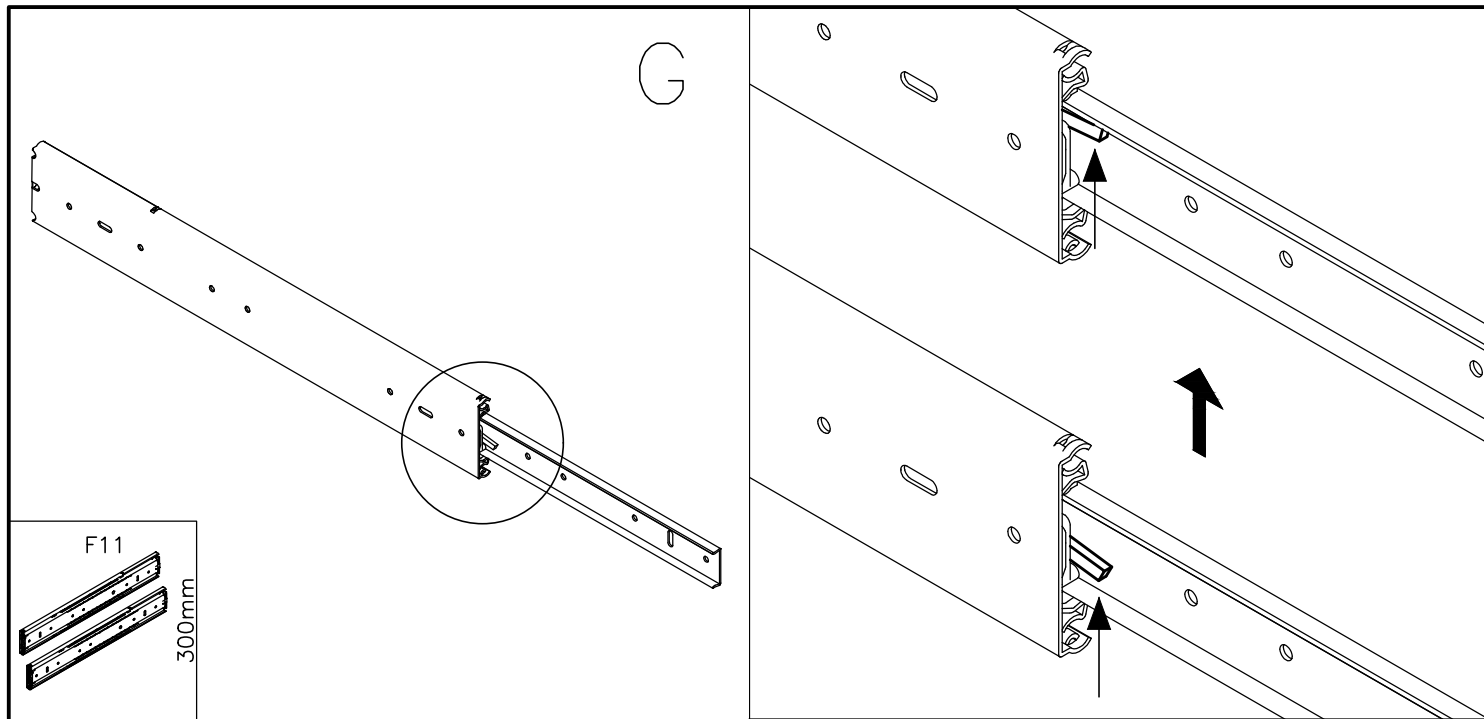

MoveNord

MESA GIORNO
1150 X 750 X 500mm

REF.:
969.00090

 <p>22 F1 MINIFIX</p>	 <p>22 F2 15 x 11mm</p>	 <p>08 F3 18mm</p>	 <p>28 F4 06 x 30mm</p>	 <p>12 F5 3,5 x 12mm</p>
 <p>01 F6 300mm</p>	 <p>06 F7 SAPATA</p>	 <p>06 F8 PREGO</p>		

01	x1	 1152 x 498 x 15	02	x1	 730 x 496 x 15
03	x1	 861 x 246 x 15	04	x2	 730 x 274 x 15
05	x1	 464 x 346 x 15	06	x2	 464 x 274 x 15
01G	x1	 820 x 296 x 03	02G	x1	 811 x 80 x 12
03G	x2	 300 x 80 x 12	04G	x1	 857 x 95 x 15