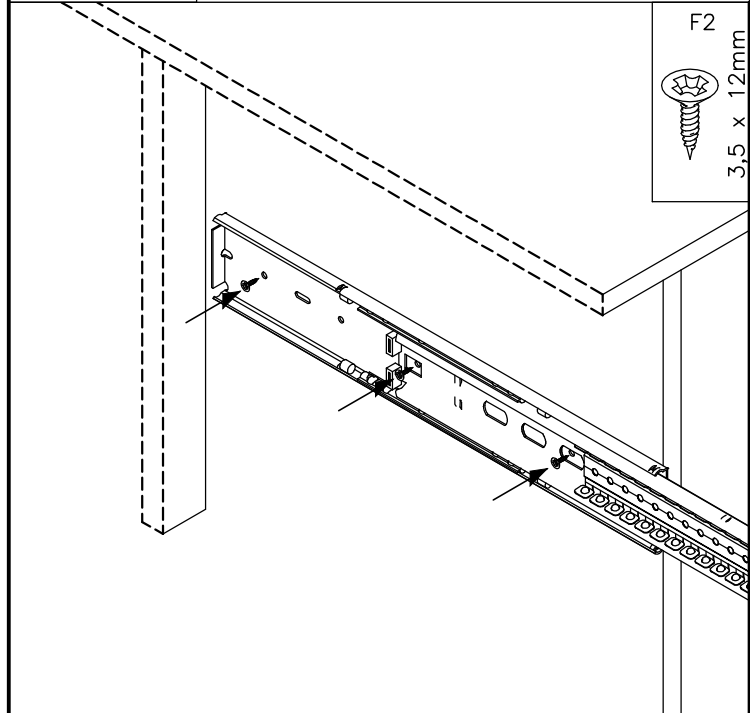

MoveNord

MESA GIORNO
1150 X 750 X 500mm

REF.:
969.00090

 <p>22 F1 MINIFIX</p>	 <p>22 F2 15 x 11mm</p>	 <p>08 F3 18mm</p>	 <p>28 F4 06 x 30mm</p>	 <p>12 F5 3,5 x 12mm</p>
 <p>01 F6 300mm</p>	 <p>06 F7 SAPATA</p>	 <p>06 F8 PREGO</p>		

01	x1	 1152 x 498 x 15	02	x1	 730 x 496 x 15
03	x1	 861 x 246 x 15	04	x2	 730 x 274 x 15
05	x1	 464 x 346 x 15	06	x2	 464 x 274 x 15
01G	x1	 820 x 296 x 03	02G	x1	 811 x 80 x 12
03G	x2	 300 x 80 x 12	04G	x1	 857 x 95 x 15