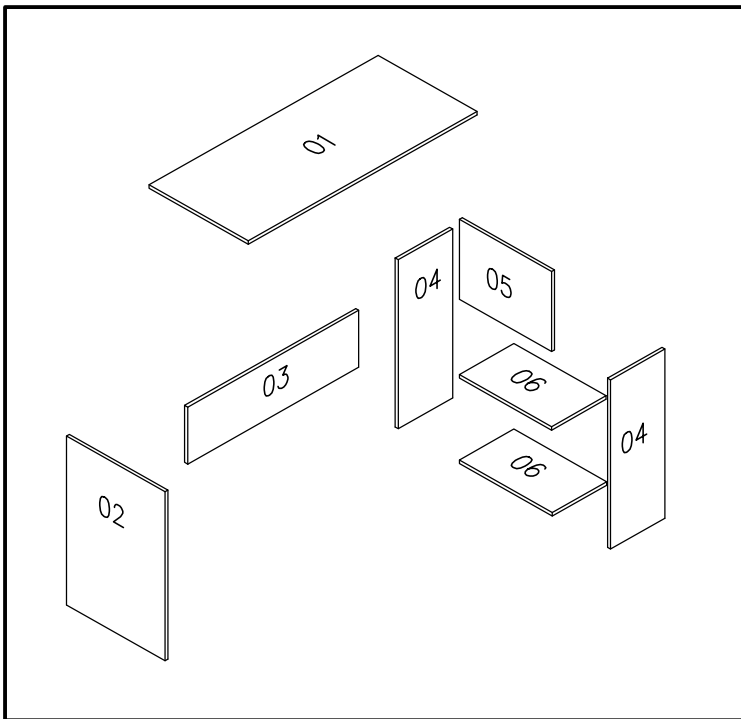

MoveNord

MESA GIORNO
1150 X 750 X 500mm

REF.:
969.00090

 <p>22 F1 MINIFIX</p>	 <p>22 F2 15 x 11mm</p>	 <p>08 F3 18mm</p>	 <p>28 F4 06 x 30mm</p>	 <p>12 F5 3,5 x 12mm</p>
 <p>01 F6 300mm</p>	 <p>06 F7 SAPATA</p>	 <p>06 F8 PREGO</p>		

01	x1	 1152 x 498 x 15	02	x1	 730 x 496 x 15
03	x1	 861 x 246 x 15	04	x2	 730 x 274 x 15
05	x1	 464 x 346 x 15	06	x2	 464 x 274 x 15
01G	x1	 820 x 296 x 03	02G	x1	 811 x 80 x 12
03G	x2	 300 x 80 x 12	04G	x1	 857 x 95 x 15