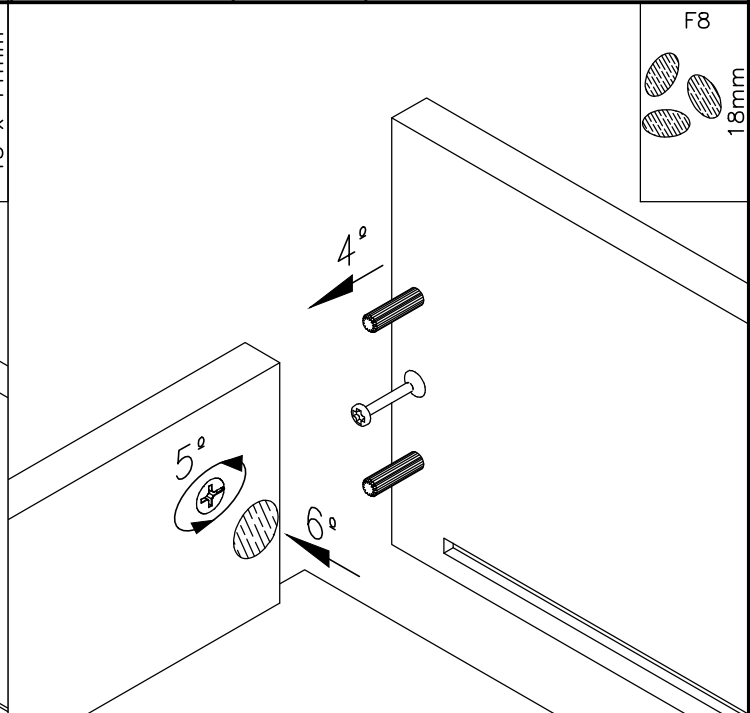

MoveNord

MESA GIORNO
1150 X 750 X 500mm

REF.:
969.00090

 <p>22 F1 MINIFIX</p>	 <p>22 F2 15 x 11mm</p>	 <p>08 F3 18mm</p>	 <p>28 F4 06 x 30mm</p>	 <p>12 F5 3,5 x 12mm</p>
 <p>01 F6 300mm</p>	 <p>06 F7 SAPATA</p>	 <p>06 F8 PREGO</p>		

01	x1	 1152 x 498 x 15	02	x1	 730 x 496 x 15
03	x1	 861 x 246 x 15	04	x2	 730 x 274 x 15
05	x1	 464 x 346 x 15	06	x2	 464 x 274 x 15
01G	x1	 820 x 296 x 03	02G	x1	 811 x 80 x 12
03G	x2	 300 x 80 x 12	04G	x1	 857 x 95 x 15