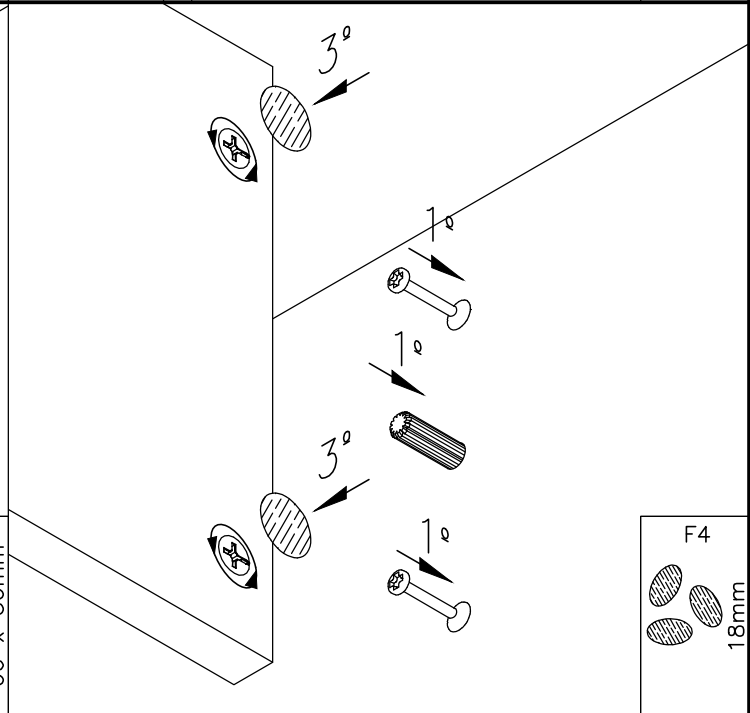

MoveNord

MESA GIORNO
1150 X 750 X 500mm

REF.:
969.00090

 <p>22 F1 MINIFIX</p>	 <p>22 F2 15 x 11mm</p>	 <p>08 F3 18mm</p>	 <p>28 F4 06 x 30mm</p>	 <p>12 F5 3,5 x 12mm</p>
 <p>01 F6 300mm</p>	 <p>06 F7 SAPATA</p>	 <p>06 F8 PREGO</p>		

01	x1	 1152 x 498 x 15	02	x1	 730 x 496 x 15
03	x1	 861 x 246 x 15	04	x2	 730 x 274 x 15
05	x1	 464 x 346 x 15	06	x2	 464 x 274 x 15
01G	x1	 820 x 296 x 03	02G	x1	 811 x 80 x 12
03G	x2	 300 x 80 x 12	04G	x1	 857 x 95 x 15