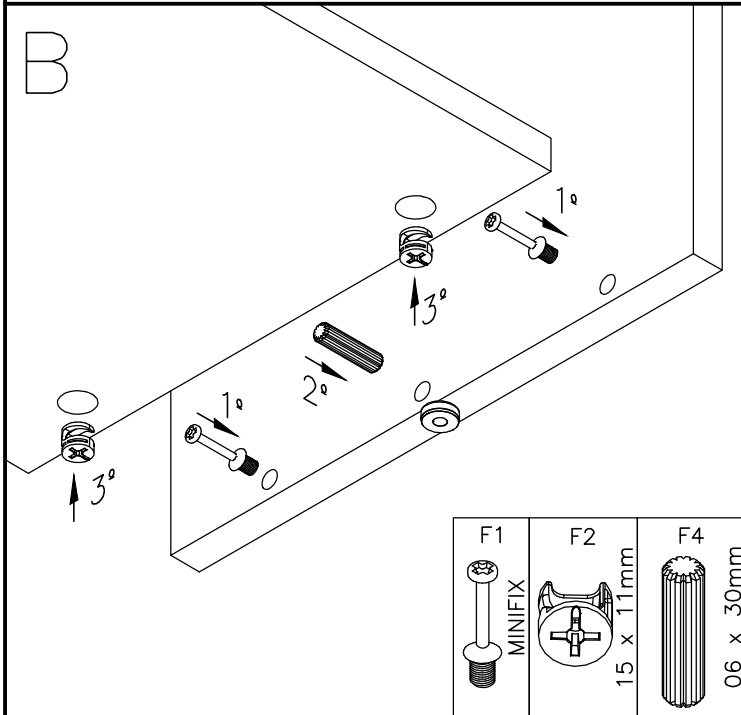

MoveNord

MESA GIORNO
1150 X 750 X 500mm

REF.:
969.00090

 <p>22 F1 MINIFIX</p>	 <p>22 F2 15 x 11mm</p>	 <p>08 F3 18mm</p>	 <p>28 F4 06 x 30mm</p>	 <p>12 F5 3,5 x 12mm</p>
 <p>01 F6 300mm</p>	 <p>06 F7 SAPATA</p>	 <p>06 F8 PREGO</p>		

01	x1	 1152 x 498 x 15	02	x1	 730 x 496 x 15
03	x1	 861 x 246 x 15	04	x2	 730 x 274 x 15
05	x1	 464 x 346 x 15	06	x2	 464 x 274 x 15
01G	x1	 820 x 296 x 03	02G	x1	 811 x 80 x 12
03G	x2	 300 x 80 x 12	04G	x1	 857 x 95 x 15