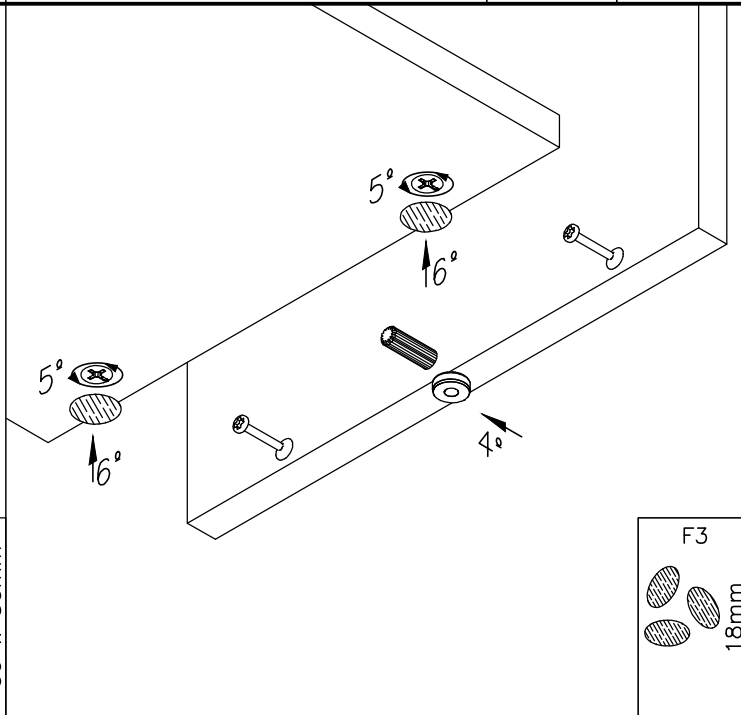

MoveNord

MESA GIORNO
1150 X 750 X 500mm

REF.:
969.00090

 <p>22 F1 MINIFIX</p>	 <p>22 F2 15 x 11mm</p>	 <p>08 F3 18mm</p>	 <p>28 F4 06 x 30mm</p>	 <p>12 F5 3,5 x 12mm</p>
 <p>01 F6 300mm</p>	 <p>06 F7 SAPATA</p>	 <p>06 F8 PREGO</p>		

01	x1	 1152 x 498 x 15	02	x1	 730 x 496 x 15
03	x1	 861 x 246 x 15	04	x2	 730 x 274 x 15
05	x1	 464 x 346 x 15	06	x2	 464 x 274 x 15
01G	x1	 820 x 296 x 03	02G	x1	 811 x 80 x 12
03G	x2	 300 x 80 x 12	04G	x1	 857 x 95 x 15