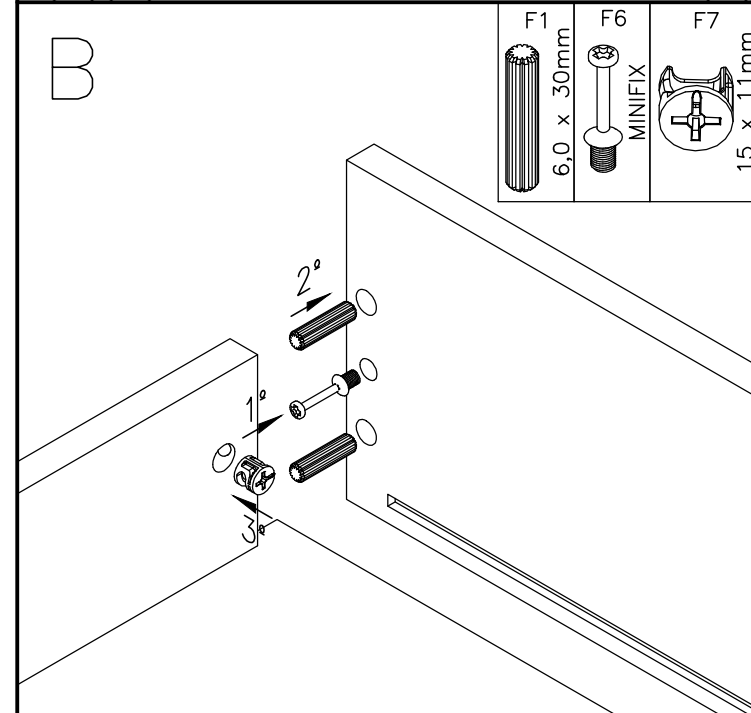

MoveNord

MESA GIORNO
1150 X 750 X 500mm

REF.:
969.00090

 <p>22 F1 MINIFIX</p>	 <p>22 F2 15 x 11mm</p>	 <p>08 F3 18mm</p>	 <p>28 F4 06 x 30mm</p>	 <p>12 F5 3,5 x 12mm</p>
 <p>01 F6 300mm</p>	 <p>06 F7 SAPATA</p>	 <p>06 F8 PREGO</p>		

01	x1	 1152 x 498 x 15	02	x1	 730 x 496 x 15
03	x1	 861 x 246 x 15	04	x2	 730 x 274 x 15
05	x1	 464 x 346 x 15	06	x2	 464 x 274 x 15
01G	x1	 820 x 296 x 03	02G	x1	 811 x 80 x 12
03G	x2	 300 x 80 x 12	04G	x1	 857 x 95 x 15