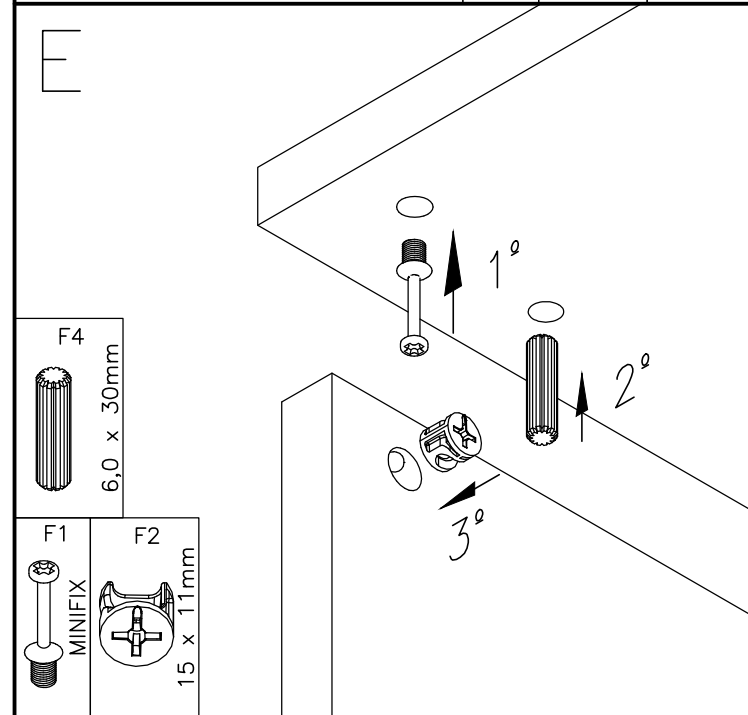

MoveNord

MESA GIORNO
1150 X 750 X 500mm

REF.:
969.00090

 <p>22 F1 MINIFIX</p>	 <p>22 F2 15 x 11mm</p>	 <p>08 F3 18mm</p>	 <p>28 F4 06 x 30mm</p>	 <p>12 F5 3,5 x 12mm</p>
 <p>01 F6 300mm</p>	 <p>06 F7 SAPATA</p>	 <p>06 F8 PREGO</p>		

01	x1	 1152 x 498 x 15	02	x1	 730 x 496 x 15
03	x1	 861 x 246 x 15	04	x2	 730 x 274 x 15
05	x1	 464 x 346 x 15	06	x2	 464 x 274 x 15
01G	x1	 820 x 296 x 03	02G	x1	 811 x 80 x 12
03G	x2	 300 x 80 x 12	04G	x1	 857 x 95 x 15