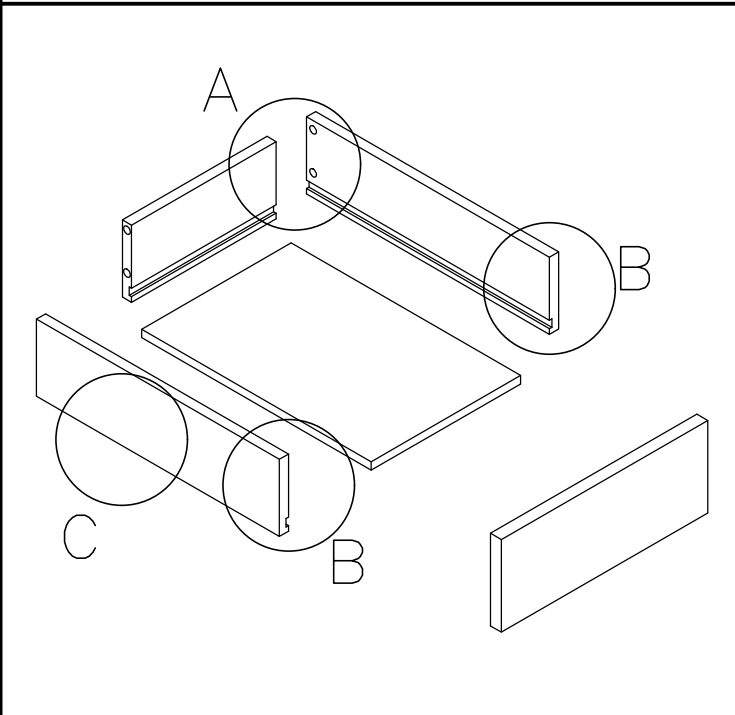

MoveNord

MESA GIORNO
1150 X 750 X 500mm

REF.:
969.00090

 <p>22 F1 MINIFIX</p>	 <p>22 F2 15 x 11mm</p>	 <p>08 F3 18mm</p>	 <p>28 F4 06 x 30mm</p>	 <p>12 F5 3,5 x 12mm</p>
 <p>01 F6 300mm</p>	 <p>06 F7 SAPATA</p>	 <p>06 F8 PREGO</p>		

01	x1	 1152 x 498 x 15	02	x1	 730 x 496 x 15
03	x1	 861 x 246 x 15	04	x2	 730 x 274 x 15
05	x1	 464 x 346 x 15	06	x2	 464 x 274 x 15
01G	x1	 820 x 296 x 03	02G	x1	 811 x 80 x 12
03G	x2	 300 x 80 x 12	04G	x1	 857 x 95 x 15