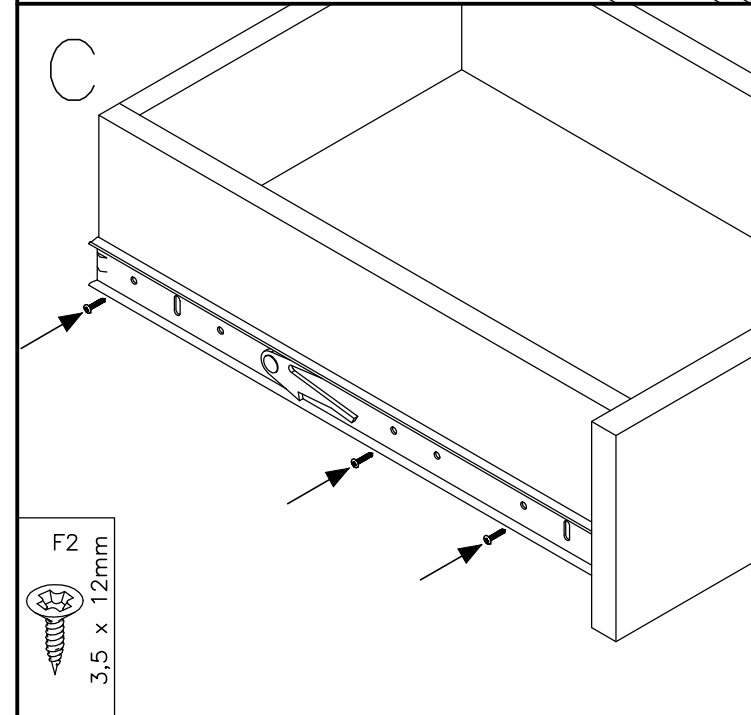

MoveNord

MESA GIORNO
1150 X 750 X 500mm

REF.:
969.00090

 <p>22 F1 MINIFIX</p>	 <p>22 F2 15 x 11mm</p>	 <p>08 F3 18mm</p>	 <p>28 F4 06 x 30mm</p>	 <p>12 F5 3,5 x 12mm</p>
 <p>01 F6 300mm</p>	 <p>06 F7 SAPATA</p>	 <p>06 F8 PREGO</p>		

01	x1	 1152 x 498 x 15	02	x1	 730 x 496 x 15
03	x1	 861 x 246 x 15	04	x2	 730 x 274 x 15
05	x1	 464 x 346 x 15	06	x2	 464 x 274 x 15
01G	x1	 820 x 296 x 03	02G	x1	 811 x 80 x 12
03G	x2	 300 x 80 x 12	04G	x1	 857 x 95 x 15