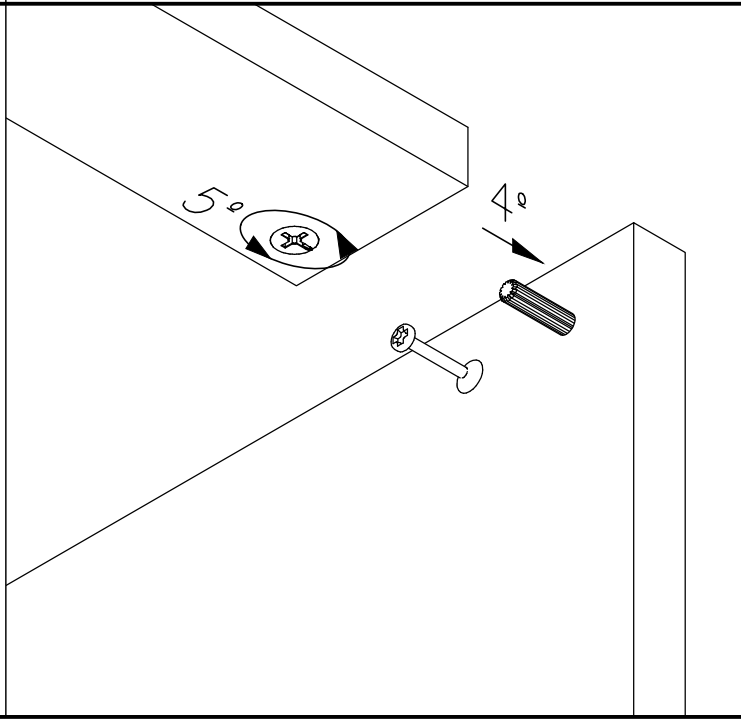

MoveNord

GAMER DESK PREMIUM

REF.:
968.00082

	01		02		01														
	24	F1	8,0 x 30mm		08	F2	3,9 x 32mm		34	F3	MINIFIX		34	F4	15 x 11mm		01	F5	DUEETTO

01 x1 1400 x 150 x 25mm	02 x2 100 x 150 x 18mm	03 x1 1354 x 150 x 18mm
04 x1 1400 x 600 x 25mm	05 x1 590 x 740 x 25mm	07 x1 1015 x 450 x 18mm
08 x1 1015 x 300 x 18mm	09 x1 500 x 645 x 18mm	10 x1 289 x 500 x 18mm
11 x1 289 x 500 x 18mm	12 x2 289 x 60 x 18mm	