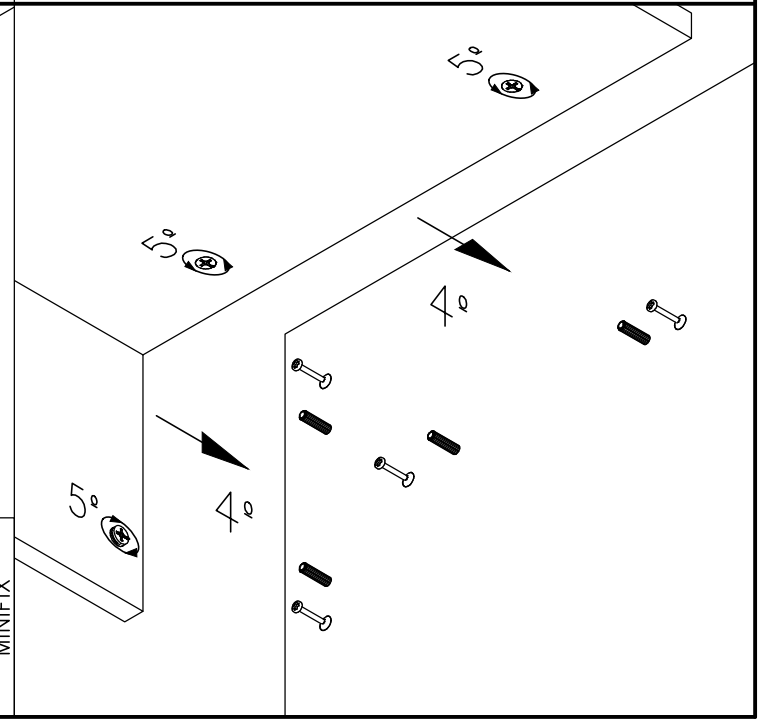

MoveNord

GAMER DESK PREMIUM

REF.:
968.00082

	01		02		01														
	24	F1	8,0 x 30mm		08	F2	3,9 x 32mm		34	F3	MINIFIX		34	F4	15 x 11mm		01	F5	DUEETTO

01 x1 1400 x 150 x 25mm	02 x2 100 x 150 x 18mm	03 x1 1354 x 150 x 18mm
04 x1 1400 x 600 x 25mm	05 x1 590 x 740 x 25mm	07 x1 1015 x 450 x 18mm
08 x1 1015 x 300 x 18mm	09 x1 500 x 645 x 18mm	10 x1 289 x 500 x 18mm
11 x1 289 x 500 x 18mm	12 x2 289 x 60 x 18mm	