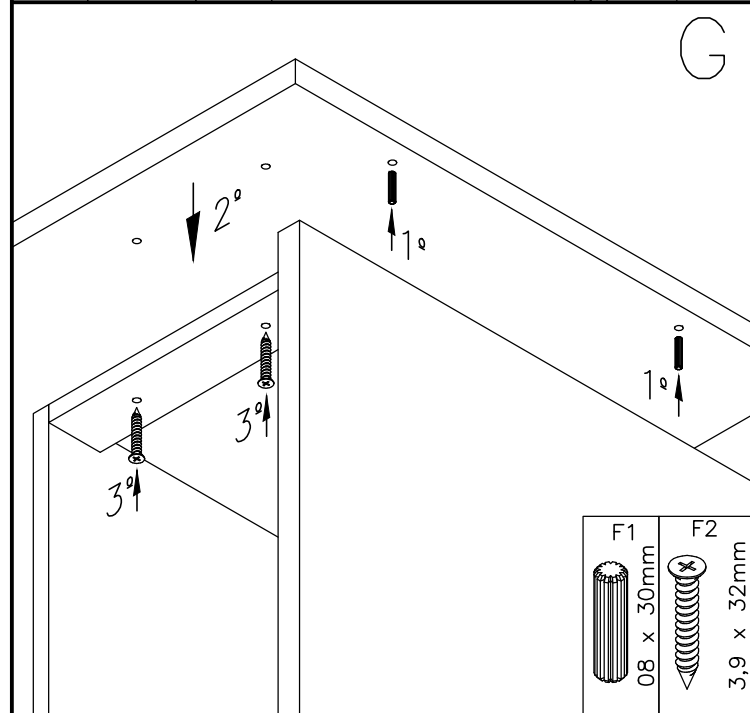

MoveNord

GAMER DESK PREMIUM

REF.:
968.00082

	01		02		01														
	24	F1	8,0 x 30mm		08	F2	3,9 x 32mm		34	F3	MINIFIX		34	F4	15 x 11mm		01	F5	DUEETTO

01 x1 1400 x 150 x 25mm	02 x2 100 x 150 x 18mm	03 x1 1354 x 150 x 18mm
04 x1 1400 x 600 x 25mm	05 x1 590 x 740 x 25mm	07 x1 1015 x 450 x 18mm
08 x1 1015 x 300 x 18mm	09 x1 500 x 645 x 18mm	10 x1 289 x 500 x 18mm
11 x1 289 x 500 x 18mm	12 x2 289 x 60 x 18mm	