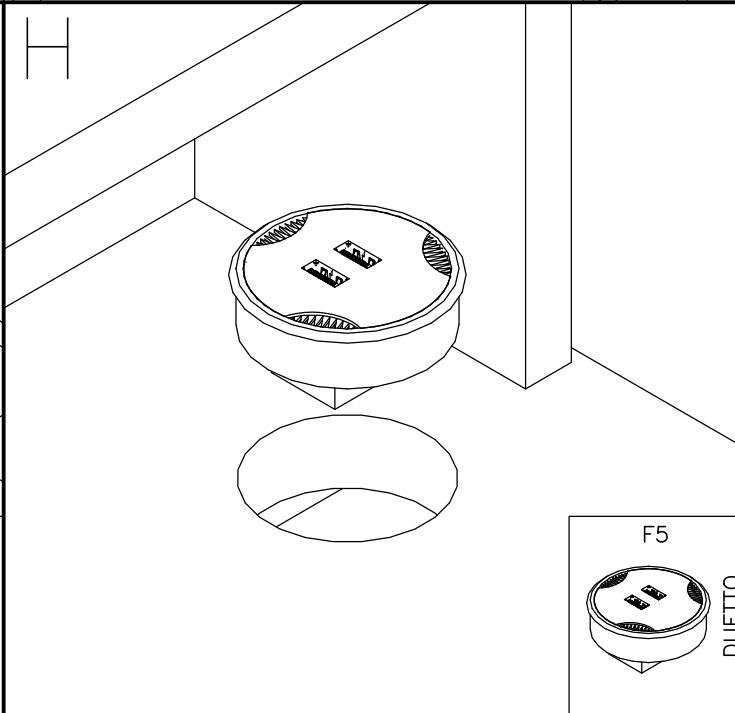

MoveNord

GAMER DESK PREMIUM

REF.:
968.00082

	01		02		01														
	24	F1	8,0 x 30mm		08	F2	3,9 x 32mm		34	F3	MINIFIX		34	F4	15 x 11mm		01	F5	DUEETTO

01 x1 1400 x 150 x 25mm	02 x2 100 x 150 x 18mm	03 x1 1354 x 150 x 18mm
04 x1 1400 x 600 x 25mm	05 x1 590 x 740 x 25mm	07 x1 1015 x 450 x 18mm
08 x1 1015 x 300 x 18mm	09 x1 500 x 645 x 18mm	10 x1 289 x 500 x 18mm
11 x1 289 x 500 x 18mm	12 x2 289 x 60 x 18mm	