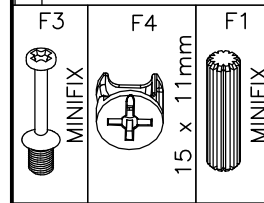

MoveNord

GAMER DESK PREMIUM

REF.:
968.00082

	01		02		01														
	24	F1	8,0 x 30mm		08	F2	3,9 x 32mm		34	F3	MINIFIX		34	F4	15 x 11mm		01	F5	DUEETTO

01 x1 1400 x 150 x 25mm	02 x2 100 x 150 x 18mm	03 x1 1354 x 150 x 18mm
04 x1 1400 x 600 x 25mm	05 x1 590 x 740 x 25mm	07 x1 1015 x 450 x 18mm
08 x1 1015 x 300 x 18mm	09 x1 500 x 645 x 18mm	10 x1 289 x 500 x 18mm
11 x1 289 x 500 x 18mm	12 x2 289 x 60 x 18mm	