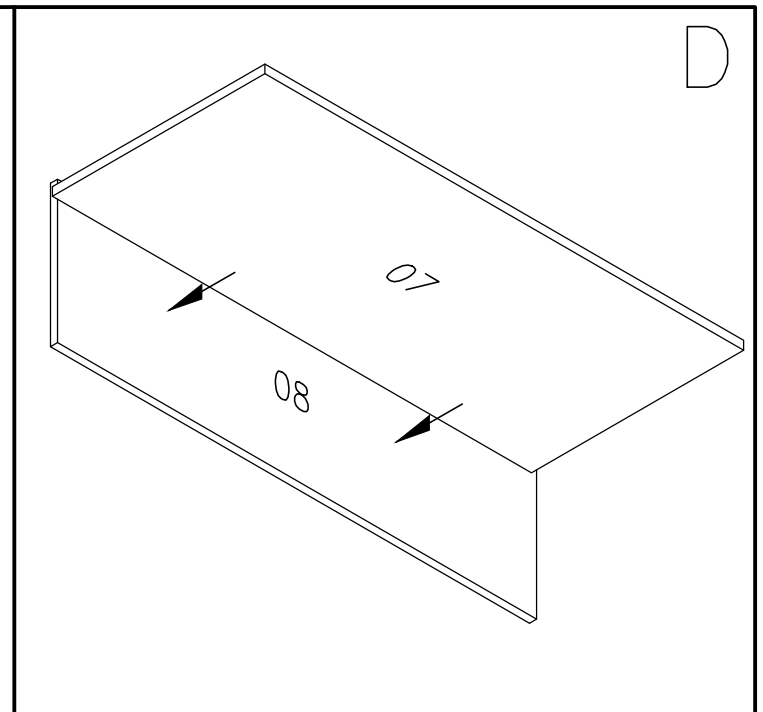

MoveNord

GAMER DESK PREMIUM

REF.:
968.00082

	01		02		01														
	24	F1	8,0 x 30mm		08	F2	3,9 x 32mm		34	F3	MINIFIX		34	F4	15 x 11mm		01	F5	DUEETTO

01 x1 1400 x 150 x 25mm	02 x2 100 x 150 x 18mm	03 x1 1354 x 150 x 18mm
04 x1 1400 x 600 x 25mm	05 x1 590 x 740 x 25mm	07 x1 1015 x 450 x 18mm
08 x1 1015 x 300 x 18mm	09 x1 500 x 645 x 18mm	10 x1 289 x 500 x 18mm
11 x1 289 x 500 x 18mm	12 x2 289 x 60 x 18mm	