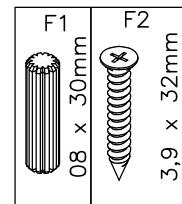

MoveNord

GAMER DESK PREMIUM

REF.:
968.00082

	01		02		01														
	24	F1	8,0 x 30mm		08	F2	3,9 x 32mm		34	F3	MINIFIX		34	F4	15 x 11mm		01	F5	DUEETTO

01 x1 1400 x 150 x 25mm	02 x2 100 x 150 x 18mm	03 x1 1354 x 150 x 18mm
04 x1 1400 x 600 x 25mm	05 x1 590 x 740 x 25mm	07 x1 1015 x 450 x 18mm
08 x1 1015 x 300 x 18mm	09 x1 500 x 645 x 18mm	10 x1 289 x 500 x 18mm
11 x1 289 x 500 x 18mm	12 x2 289 x 60 x 18mm	