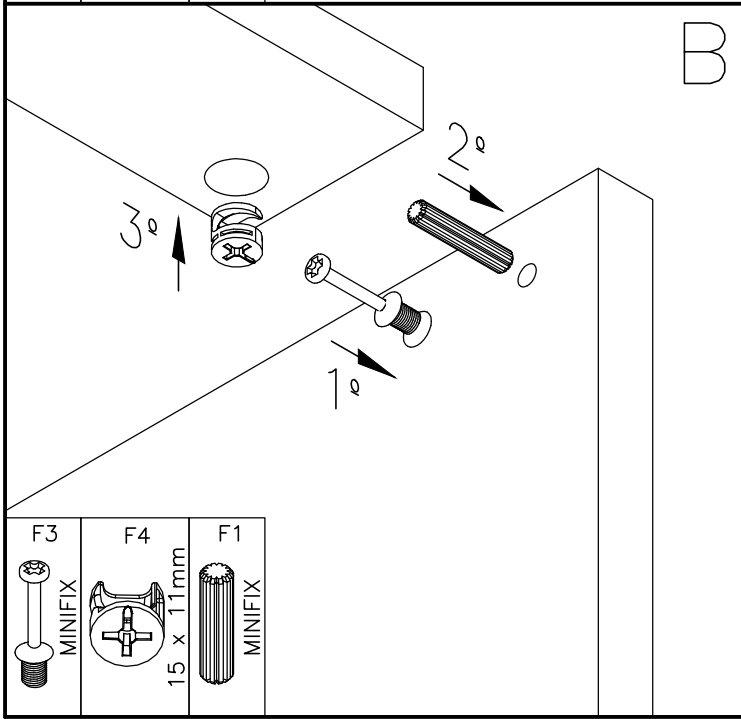

MoveNord

GAMER DESK PREMIUM

REF.:
968.00082

	01		02		01														
	24	F1	8,0 x 30mm		08	F2	3,9 x 32mm		34	F3	MINIFIX		34	F4	15 x 11mm		01	F5	DUEETTO

01 x1 1400 x 150 x 25mm	02 x2 100 x 150 x 18mm	03 x1 1354 x 150 x 18mm
04 x1 1400 x 600 x 25mm	05 x1 590 x 740 x 25mm	07 x1 1015 x 450 x 18mm
08 x1 1015 x 300 x 18mm	09 x1 500 x 645 x 18mm	10 x1 289 x 500 x 18mm
11 x1 289 x 500 x 18mm	12 x2 289 x 60 x 18mm	