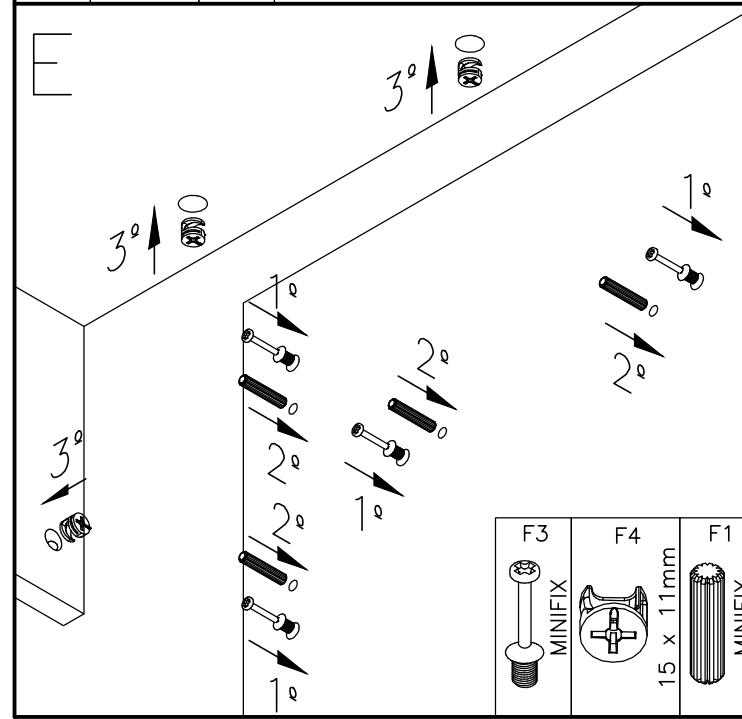

MoveNord

GAMER DESK PREMIUM

REF.:
968.00082

	01		02		01														
	24	F1	8,0 x 30mm		08	F2	3,9 x 32mm		34	F3	MINIFIX		34	F4	15 x 11mm		01	F5	DUEETTO

01 x1 1400 x 150 x 25mm	02 x2 100 x 150 x 18mm	03 x1 1354 x 150 x 18mm
04 x1 1400 x 600 x 25mm	05 x1 590 x 740 x 25mm	07 x1 1015 x 450 x 18mm
08 x1 1015 x 300 x 18mm	09 x1 500 x 645 x 18mm	10 x1 289 x 500 x 18mm
11 x1 289 x 500 x 18mm	12 x2 289 x 60 x 18mm	