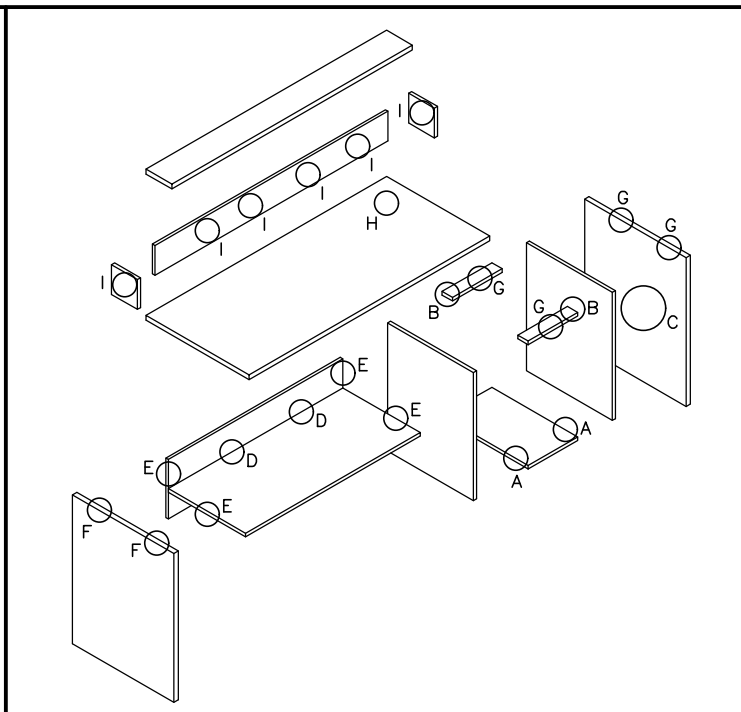

MoveNord

GAMER DESK PREMIUM

REF.:
968.00082

	01		02		01														
	24	F1	8,0 x 30mm		08	F2	3,9 x 32mm		34	F3	MINIFIX		34	F4	15 x 11mm		01	F5	DUEETTO

01 x1 1400 x 150 x 25mm	02 x2 100 x 150 x 18mm	03 x1 1354 x 150 x 18mm
04 x1 1400 x 600 x 25mm	05 x1 590 x 740 x 25mm	07 x1 1015 x 450 x 18mm
08 x1 1015 x 300 x 18mm	09 x1 500 x 645 x 18mm	10 x1 289 x 500 x 18mm
11 x1 289 x 500 x 18mm	12 x2 289 x 60 x 18mm	