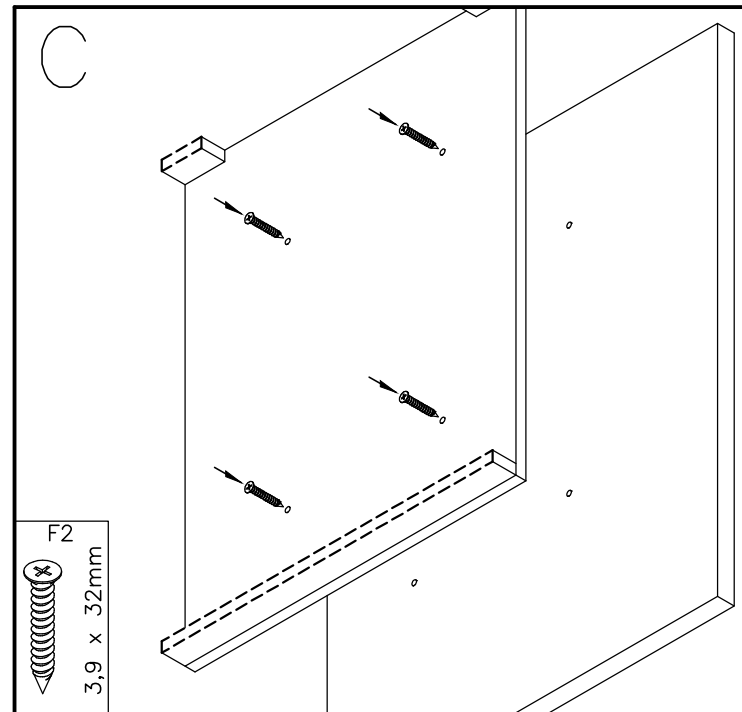

MoveNord

GAMER DESK PREMIUM

REF.:
968.00082

	01		02		01														
	24	F1	8,0 x 30mm		08	F2	3,9 x 32mm		34	F3	MINIFIX		34	F4	15 x 11mm		01	F5	DUEETTO

01 x1 1400 x 150 x 25mm	02 x2 100 x 150 x 18mm	03 x1 1354 x 150 x 18mm
04 x1 1400 x 600 x 25mm	05 x1 590 x 740 x 25mm	07 x1 1015 x 450 x 18mm
08 x1 1015 x 300 x 18mm	09 x1 500 x 645 x 18mm	10 x1 289 x 500 x 18mm
11 x1 289 x 500 x 18mm	12 x2 289 x 60 x 18mm	