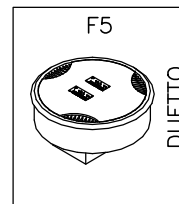

MoveNord

GAMER DESK PREMIUM

REF.:
968.00082

	01		02		01														
	24	F1	8,0 x 30mm		08	F2	3,9 x 32mm		34	F3	MINIFIX		34	F4	15 x 11mm		01	F5	DUEETTO

01 x1 1400 x 150 x 25mm	02 x2 100 x 150 x 18mm	03 x1 1354 x 150 x 18mm
04 x1 1400 x 600 x 25mm	05 x1 590 x 740 x 25mm	07 x1 1015 x 450 x 18mm
08 x1 1015 x 300 x 18mm	09 x1 500 x 645 x 18mm	10 x1 289 x 500 x 18mm
11 x1 289 x 500 x 18mm	12 x2 289 x 60 x 18mm	