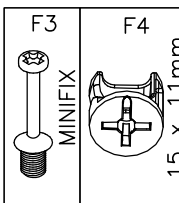

MoveNord

GAMER DESK PREMIUM

REF.:
968.00082

	01		02		01														
	24	F1	8,0 x 30mm		08	F2	3,9 x 32mm		34	F3	MINIFIX		34	F4	15 x 11mm		01	F5	DUEETTO

01 x1 1400 x 150 x 25mm	02 x2 100 x 150 x 18mm	03 x1 1354 x 150 x 18mm
04 x1 1400 x 600 x 25mm	05 x1 590 x 740 x 25mm	07 x1 1015 x 450 x 18mm
08 x1 1015 x 300 x 18mm	09 x1 500 x 645 x 18mm	10 x1 289 x 500 x 18mm
11 x1 289 x 500 x 18mm	12 x2 289 x 60 x 18mm	