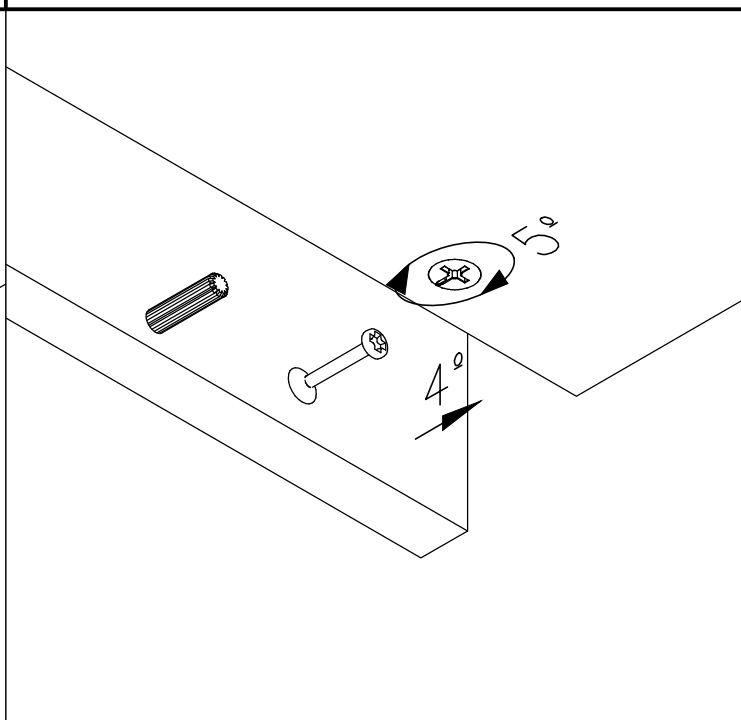

MoveNord

GAMER DESK PREMIUM

REF.:
968.00082

	01		02		01														
	24	F1	8,0 x 30mm		08	F2	3,9 x 32mm		34	F3	MINIFIX		34	F4	15 x 11mm		01	F5	DUEETTO

01 x1 1400 x 150 x 25mm	02 x2 100 x 150 x 18mm	03 x1 1354 x 150 x 18mm
04 x1 1400 x 600 x 25mm	05 x1 590 x 740 x 25mm	07 x1 1015 x 450 x 18mm
08 x1 1015 x 300 x 18mm	09 x1 500 x 645 x 18mm	10 x1 289 x 500 x 18mm
11 x1 289 x 500 x 18mm	12 x2 289 x 60 x 18mm	