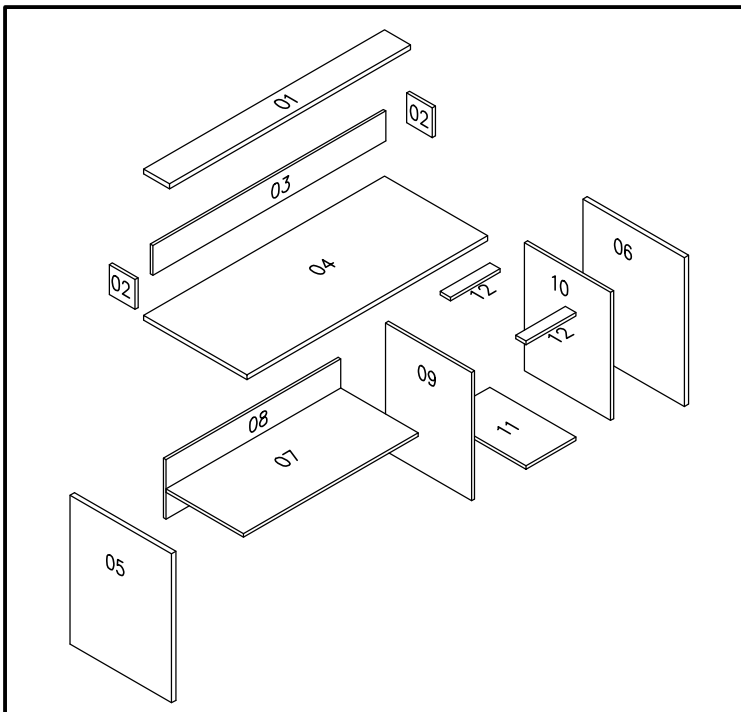

MoveNord

GAMER DESK PREMIUM

REF.:
968.00082

	01		02		01														
	24	F1	8,0 x 30mm		08	F2	3,9 x 32mm		34	F3	MINIFIX		34	F4	15 x 11mm		01	F5	DUEETTO

01 x1 1400 x 150 x 25mm	02 x2 100 x 150 x 18mm	03 x1 1354 x 150 x 18mm
04 x1 1400 x 600 x 25mm	05 x1 590 x 740 x 25mm	07 x1 1015 x 450 x 18mm
08 x1 1015 x 300 x 18mm	09 x1 500 x 645 x 18mm	10 x1 289 x 500 x 18mm
11 x1 289 x 500 x 18mm	12 x2 289 x 60 x 18mm	