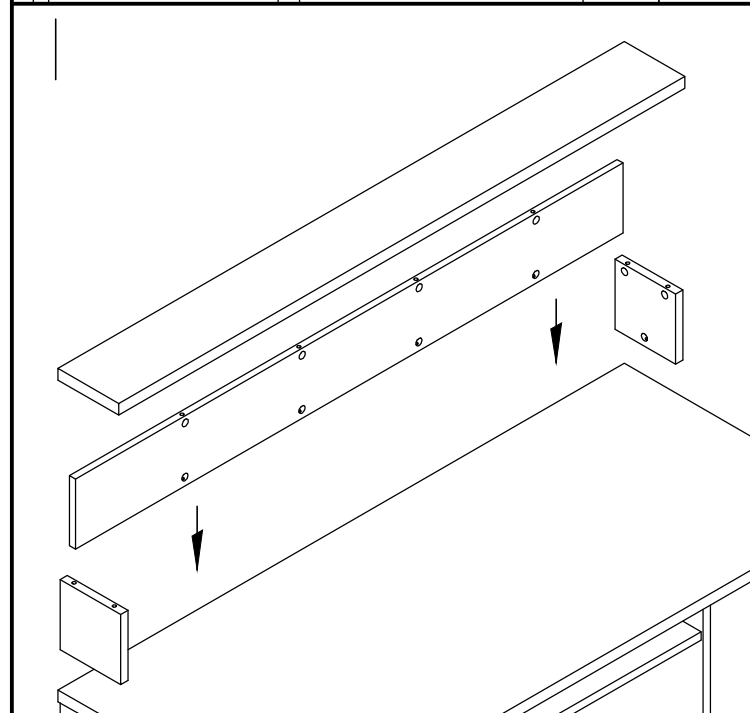

MoveNord

GAMER DESK PREMIUM

REF.:
968.00082

	01		02		01														
	24	F1	8,0 x 30mm		08	F2	3,9 x 32mm		34	F3	MINIFIX		34	F4	15 x 11mm		01	F5	DUEETTO

01 x1 1400 x 150 x 25mm	02 x2 100 x 150 x 18mm	03 x1 1354 x 150 x 18mm
04 x1 1400 x 600 x 25mm	05 x1 590 x 740 x 25mm	07 x1 1015 x 450 x 18mm
08 x1 1015 x 300 x 18mm	09 x1 500 x 645 x 18mm	10 x1 289 x 500 x 18mm
11 x1 289 x 500 x 18mm	12 x2 289 x 60 x 18mm	