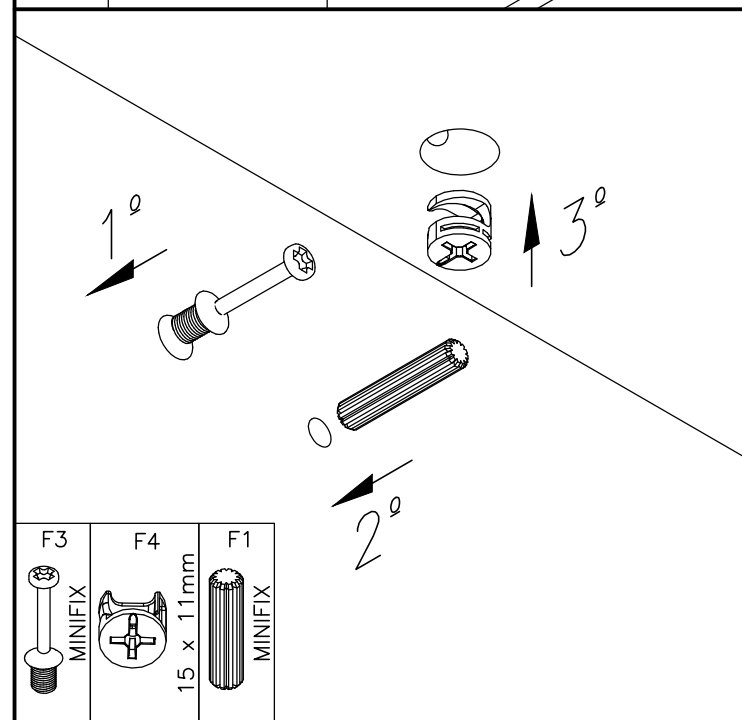

MoveNord

GAMER DESK PREMIUM

REF.:
968.00082

	01		02		01														
	24	F1	8,0 x 30mm		08	F2	3,9 x 32mm		34	F3	MINIFIX		34	F4	15 x 11mm		01	F5	DUEETTO

01 x1 1400 x 150 x 25mm	02 x2 100 x 150 x 18mm	03 x1 1354 x 150 x 18mm
04 x1 1400 x 600 x 25mm	05 x1 590 x 740 x 25mm	07 x1 1015 x 450 x 18mm
08 x1 1015 x 300 x 18mm	09 x1 500 x 645 x 18mm	10 x1 289 x 500 x 18mm
11 x1 289 x 500 x 18mm	12 x2 289 x 60 x 18mm	