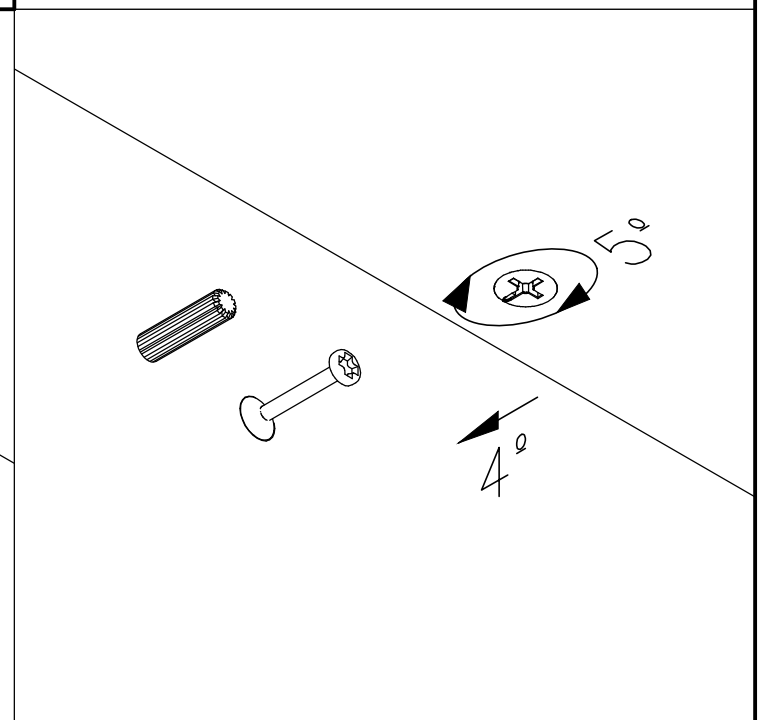

MoveNord

GAMER DESK PREMIUM

REF.:
968.00082

	01		02		01														
	24	F1	8,0 x 30mm		08	F2	3,9 x 32mm		34	F3	MINIFIX		34	F4	15 x 11mm		01	F5	DUEETTO

01 x1 1400 x 150 x 25mm	02 x2 100 x 150 x 18mm	03 x1 1354 x 150 x 18mm
04 x1 1400 x 600 x 25mm	05 x1 590 x 740 x 25mm	07 x1 1015 x 450 x 18mm
08 x1 1015 x 300 x 18mm	09 x1 500 x 645 x 18mm	10 x1 289 x 500 x 18mm
11 x1 289 x 500 x 18mm	12 x2 289 x 60 x 18mm	