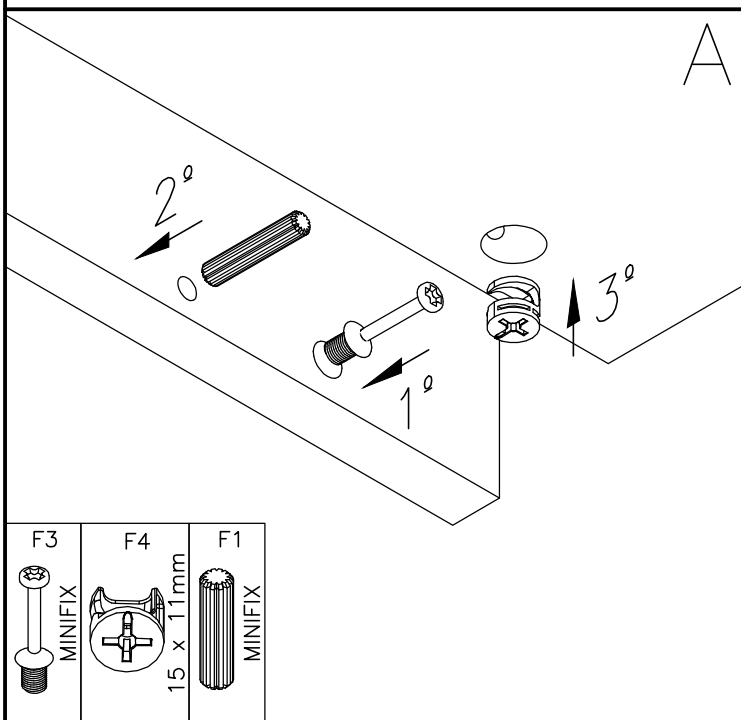

MoveNord

GAMER DESK PREMIUM

REF.:
968.00082

	01		02		01														
	24	F1	8,0 x 30mm		08	F2	3,9 x 32mm		34	F3	MINIFIX		34	F4	15 x 11mm		01	F5	DUEETTO

01 x1 1400 x 150 x 25mm	02 x2 100 x 150 x 18mm	03 x1 1354 x 150 x 18mm
04 x1 1400 x 600 x 25mm	05 x1 590 x 740 x 25mm	07 x1 1015 x 450 x 18mm
08 x1 1015 x 300 x 18mm	09 x1 500 x 645 x 18mm	10 x1 289 x 500 x 18mm
11 x1 289 x 500 x 18mm	12 x2 289 x 60 x 18mm	