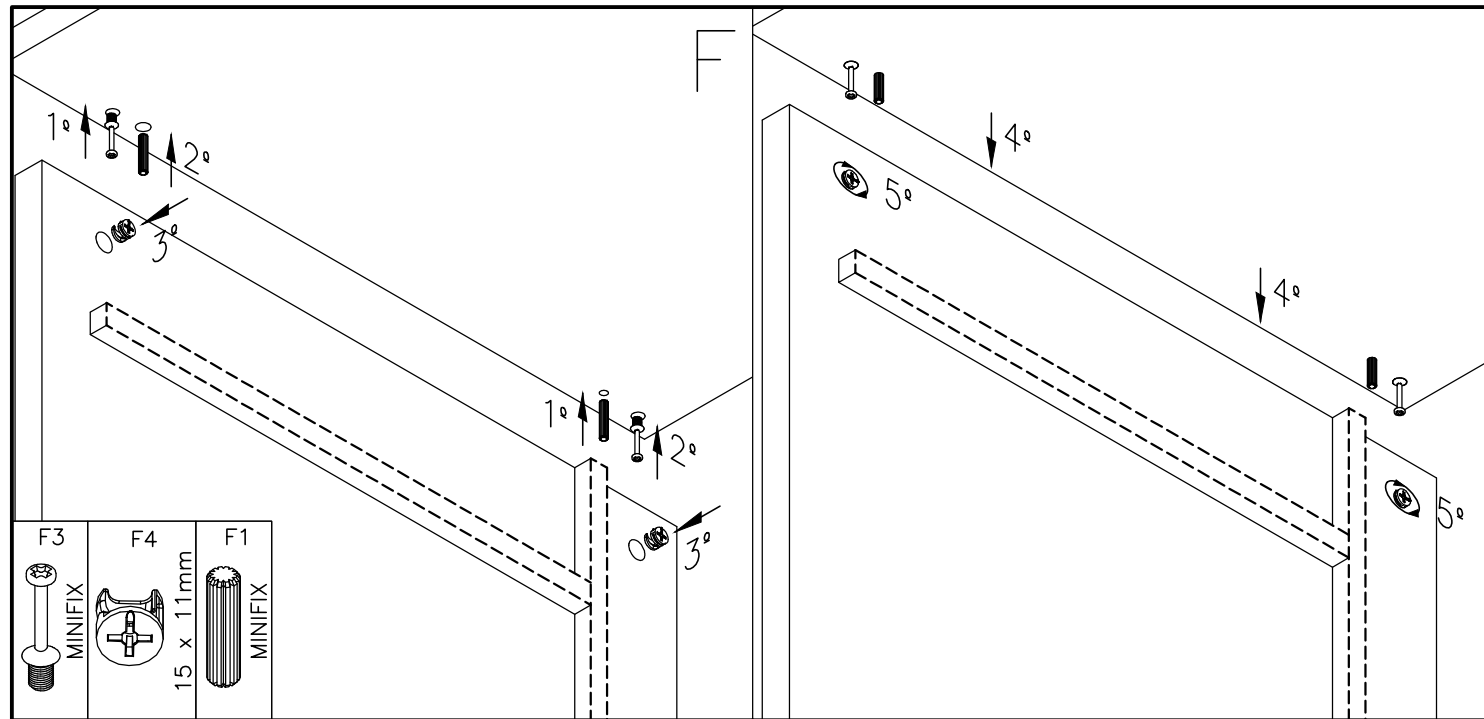

MoveNord

GAMER DESK PREMIUM

REF.:
968.00082

	01		02		01														
	24	F1	8,0 x 30mm		08	F2	3,9 x 32mm		34	F3	MINIFIX		34	F4	15 x 11mm		01	F5	DUEETTO

01 x1 1400 x 150 x 25mm	02 x2 100 x 150 x 18mm	03 x1 1354 x 150 x 18mm
04 x1 1400 x 600 x 25mm	05 x1 590 x 740 x 25mm	07 x1 1015 x 450 x 18mm
08 x1 1015 x 300 x 18mm	09 x1 500 x 645 x 18mm	10 x1 289 x 500 x 18mm
11 x1 289 x 500 x 18mm	12 x2 289 x 60 x 18mm	