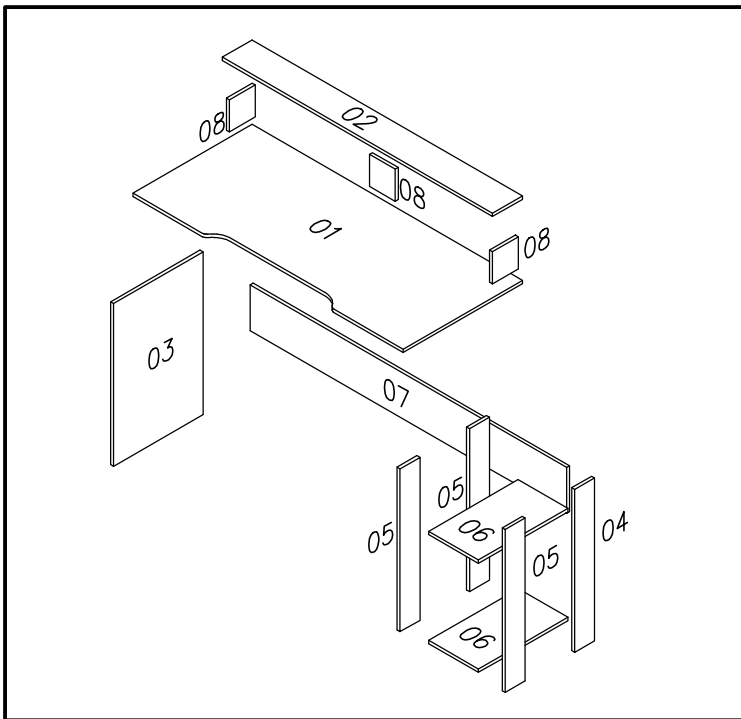

# MoveNord

MESA GAMER FULL  
1360 X 600 X 880mm

REF.:  
969.00091

	25 F1 MINIFIX		25 F2 15 x 11mm		34 F3 06 x 30mm		17 F4 18mm		06 F5 PREGO
--	---------------------	--	-----------------------	--	-----------------------	--	------------------	--	-------------------

	06 F6 SAPATA
---	--------------------

01	x1	 <p>1360 x 600 x 15</p>	05	x3	 <p>100 x 710 x 15</p>
02	x1	 <p>1360 x 150 x 15</p>	06	x2	 <p>250 x 450 x 15</p>
03	x1	 <p>450 x 710 x 15</p>	07	x1	 <p>1310 x 200 x 15</p>
04	x1	 <p>100 x 710 x 15</p>	08	x3	 <p>130 x 140 x 15</p>