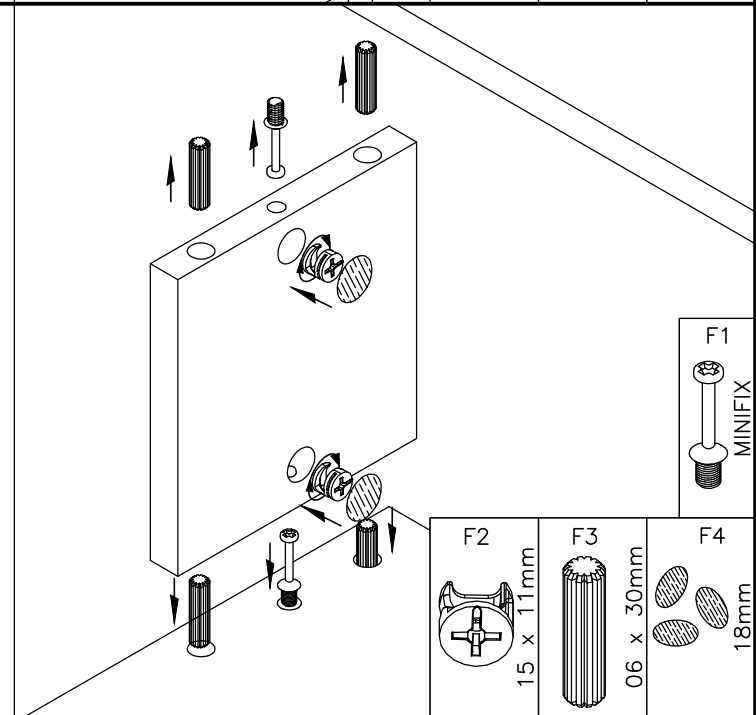

# MoveNord

MESA GAMER FULL  
1360 X 600 X 880mm

REF.:  
969.00091

	25 F1 MINIFIX		25 F2 15 x 11mm		34 F3 06 x 30mm		17 F4 18mm		06 F5 PREGO
--	---------------------	--	-----------------------	--	-----------------------	--	------------------	--	-------------------

	06 F6 SAPATA
---	--------------------

01	x1	 <p>1360 x 600 x 15</p>	05	x3	 <p>100 x 710 x 15</p>
02	x1	 <p>1360 x 150 x 15</p>	06	x2	 <p>250 x 450 x 15</p>
03	x1	 <p>450 x 710 x 15</p>	07	x1	 <p>1310 x 200 x 15</p>
04	x1	 <p>100 x 710 x 15</p>	08	x3	 <p>130 x 140 x 15</p>