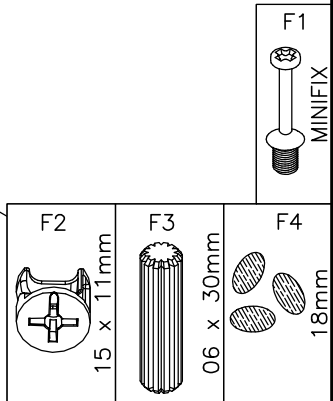

# MoveNord

MESA GAMER FULL  
1360 X 600 X 880mm

REF.:  
969.00091

	25 F1 MINIFIX		25 F2 15 x 11mm		34 F3 06 x 30mm		17 F4 18mm		06 F5 PREGO
--	---------------------	--	-----------------------	--	-----------------------	--	------------------	--	-------------------

	06 F6 SAPATA
---	--------------------

01	x1	 <p>1360 x 600 x 15</p>	05	x3	 <p>100 x 710 x 15</p>
02	x1	 <p>1360 x 150 x 15</p>	06	x2	 <p>250 x 450 x 15</p>
03	x1	 <p>450 x 710 x 15</p>	07	x1	 <p>1310 x 200 x 15</p>
04	x1	 <p>100 x 710 x 15</p>	08	x3	 <p>130 x 140 x 15</p>