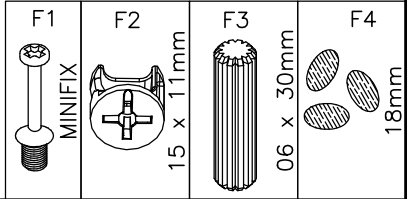

# MoveNord

MESA GAMER FULL  
1360 X 600 X 880mm

REF.:  
969.00091

	25 F1 MINIFIX		25 F2 15 x 11mm		34 F3 06 x 30mm		17 F4 18mm		06 F5 PREGO
--	---------------------	--	-----------------------	--	-----------------------	--	------------------	--	-------------------

	06 F6 SAPATA
---	--------------------

01	x1	 <p>1360 x 600 x 15</p>	05	x3	 <p>100 x 710 x 15</p>
02	x1	 <p>1360 x 150 x 15</p>	06	x2	 <p>250 x 450 x 15</p>
03	x1	 <p>450 x 710 x 15</p>	07	x1	 <p>1310 x 200 x 15</p>
04	x1	 <p>100 x 710 x 15</p>	08	x3	 <p>130 x 140 x 15</p>