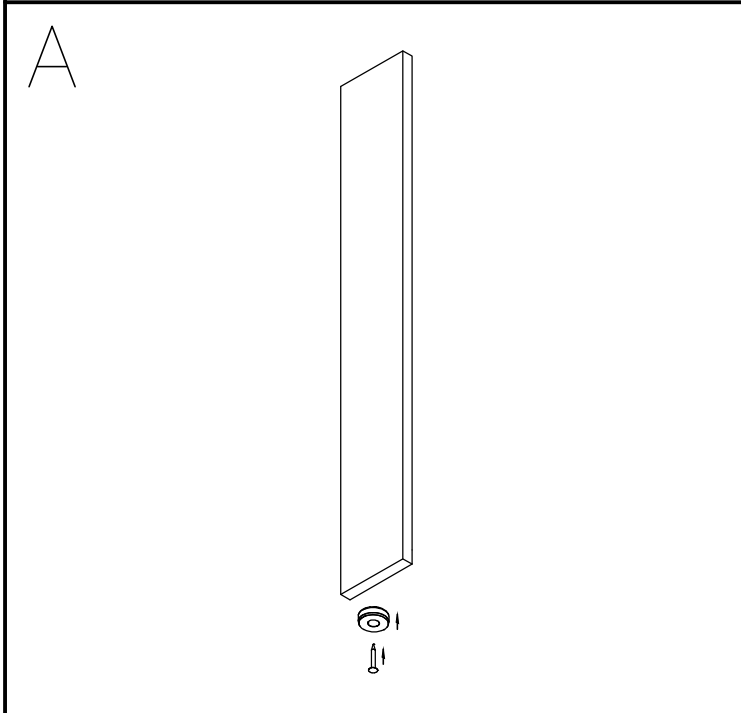

# MoveNord

MESA GAMER FULL  
1360 X 600 X 880mm

REF.:  
969.00091

	25 F1 MINIFIX		25 F2 15 x 11mm		34 F3 06 x 30mm		17 F4 18mm		06 F5 PREGO
--	---------------------	--	-----------------------	--	-----------------------	--	------------------	--	-------------------

	06 F6 SAPATA
---	--------------------

01	x1	 <p>1360 x 600 x 15</p>	05	x3	 <p>100 x 710 x 15</p>
02	x1	 <p>1360 x 150 x 15</p>	06	x2	 <p>250 x 450 x 15</p>
03	x1	 <p>450 x 710 x 15</p>	07	x1	 <p>1310 x 200 x 15</p>
04	x1	 <p>100 x 710 x 15</p>	08	x3	 <p>130 x 140 x 15</p>