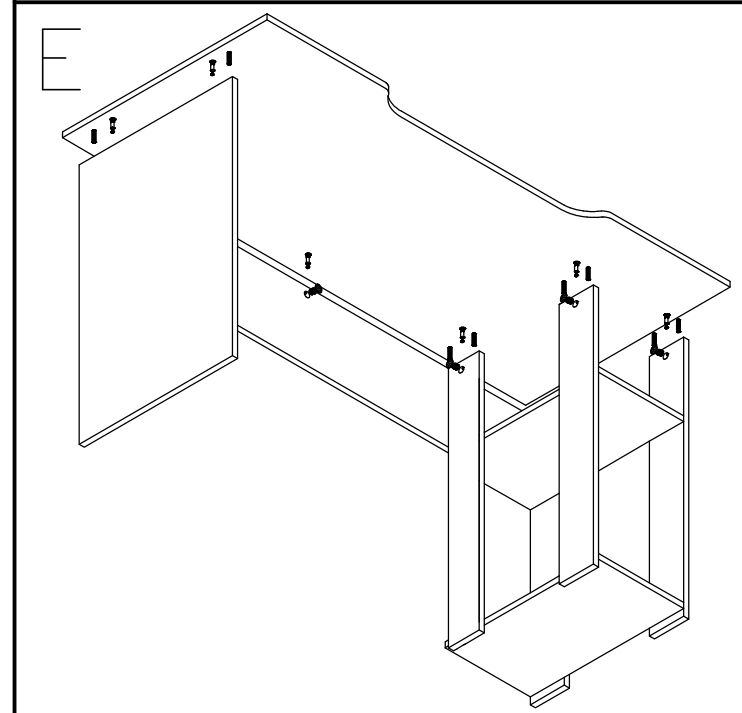

# MoveNord

MESA GAMER FULL  
1360 X 600 X 880mm

REF.:  
969.00091

	25 F1 MINIFIX		25 F2 15 x 11mm		34 F3 06 x 30mm		17 F4 18mm		06 F5 PREGO
--	---------------------	--	-----------------------	--	-----------------------	--	------------------	--	-------------------

	06 F6 SAPATA
---	--------------------

01	x1	 <p>1360 x 600 x 15</p>	05	x3	 <p>100 x 710 x 15</p>
02	x1	 <p>1360 x 150 x 15</p>	06	x2	 <p>250 x 450 x 15</p>
03	x1	 <p>450 x 710 x 15</p>	07	x1	 <p>1310 x 200 x 15</p>
04	x1	 <p>100 x 710 x 15</p>	08	x3	 <p>130 x 140 x 15</p>