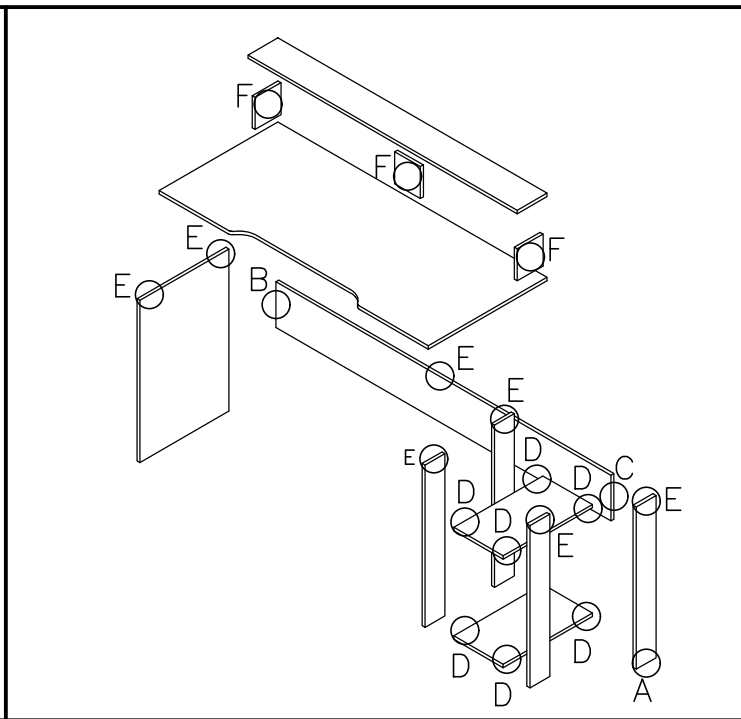

# MoveNord

MESA GAMER FULL  
1360 X 600 X 880mm

REF.:  
969.00091

	25 F1 MINIFIX		25 F2 15 x 11mm		34 F3 06 x 30mm		17 F4 18mm		06 F5 PREGO
--	---------------------	--	-----------------------	--	-----------------------	--	------------------	--	-------------------

	06 F6 SAPATA
---	--------------------

01	x1	 <p>1360 x 600 x 15</p>	05	x3	 <p>100 x 710 x 15</p>
02	x1	 <p>1360 x 150 x 15</p>	06	x2	 <p>250 x 450 x 15</p>
03	x1	 <p>450 x 710 x 15</p>	07	x1	 <p>1310 x 200 x 15</p>
04	x1	 <p>100 x 710 x 15</p>	08	x3	 <p>130 x 140 x 15</p>