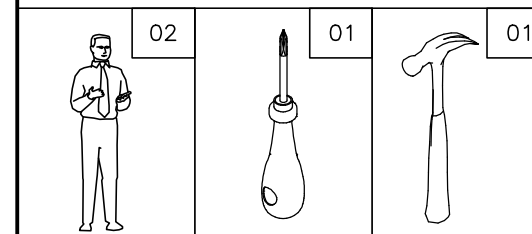

# MoveNord

MESA GAMER FULL  
1360 X 600 X 880mm

REF.:  
969.00091

	25 F1 MINIFIX		25 F2 15 x 11mm		34 F3 06 x 30mm		17 F4 18mm		06 F5 PREGO
--	---------------------	--	-----------------------	--	-----------------------	--	------------------	--	-------------------

	06 F6 SAPATA
---	--------------------

01	x1	 <p>1360 x 600 x 15</p>	05	x3	 <p>100 x 710 x 15</p>
02	x1	 <p>1360 x 150 x 15</p>	06	x2	 <p>250 x 450 x 15</p>
03	x1	 <p>450 x 710 x 15</p>	07	x1	 <p>1310 x 200 x 15</p>
04	x1	 <p>100 x 710 x 15</p>	08	x3	 <p>130 x 140 x 15</p>