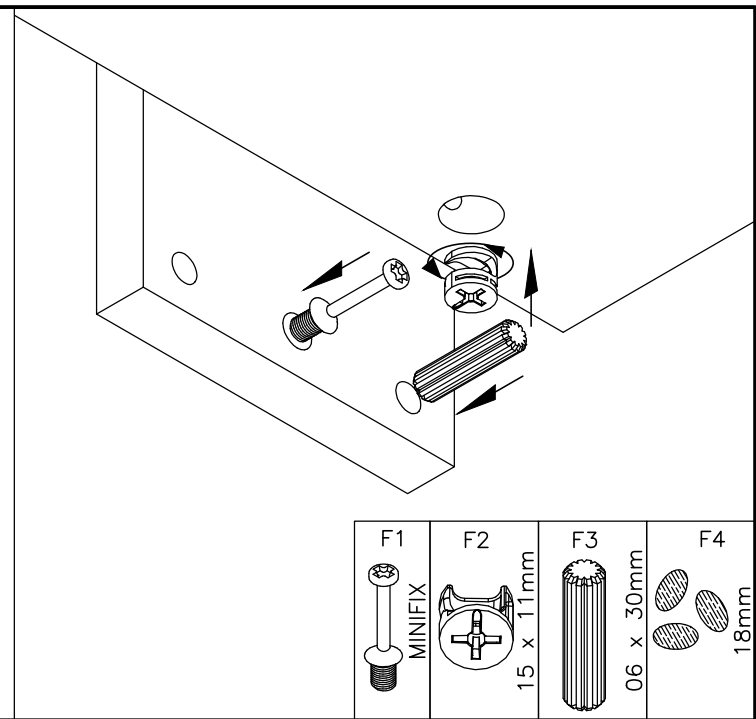

# MoveNord

MESA GAMER FULL  
1360 X 600 X 880mm

REF.:  
969.00091

	25 F1 MINIFIX		25 F2 15 x 11mm		34 F3 06 x 30mm		17 F4 18mm		06 F5 PREGO
--	---------------------	--	-----------------------	--	-----------------------	--	------------------	--	-------------------

	06 F6 SAPATA
---	--------------------

01	x1	 <p>1360 x 600 x 15</p>	05	x3	 <p>100 x 710 x 15</p>
02	x1	 <p>1360 x 150 x 15</p>	06	x2	 <p>250 x 450 x 15</p>
03	x1	 <p>450 x 710 x 15</p>	07	x1	 <p>1310 x 200 x 15</p>
04	x1	 <p>100 x 710 x 15</p>	08	x3	 <p>130 x 140 x 15</p>