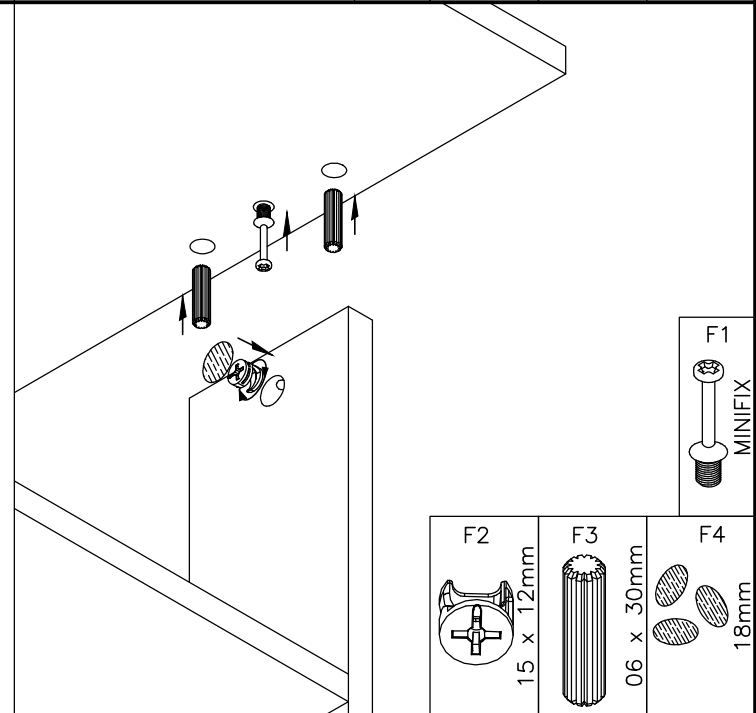

# MoveNord

MESA GAMER FULL  
1360 X 600 X 880mm

REF.:  
969.00091

	25 F1 MINIFIX		25 F2 15 x 11mm		34 F3 06 x 30mm		17 F4 18mm		06 F5 PREGO
--	---------------------	--	-----------------------	--	-----------------------	--	------------------	--	-------------------

	06 F6 SAPATA
---	--------------------

01	x1	 <p>1360 x 600 x 15</p>	05	x3	 <p>100 x 710 x 15</p>
02	x1	 <p>1360 x 150 x 15</p>	06	x2	 <p>250 x 450 x 15</p>
03	x1	 <p>450 x 710 x 15</p>	07	x1	 <p>1310 x 200 x 15</p>
04	x1	 <p>100 x 710 x 15</p>	08	x3	 <p>130 x 140 x 15</p>