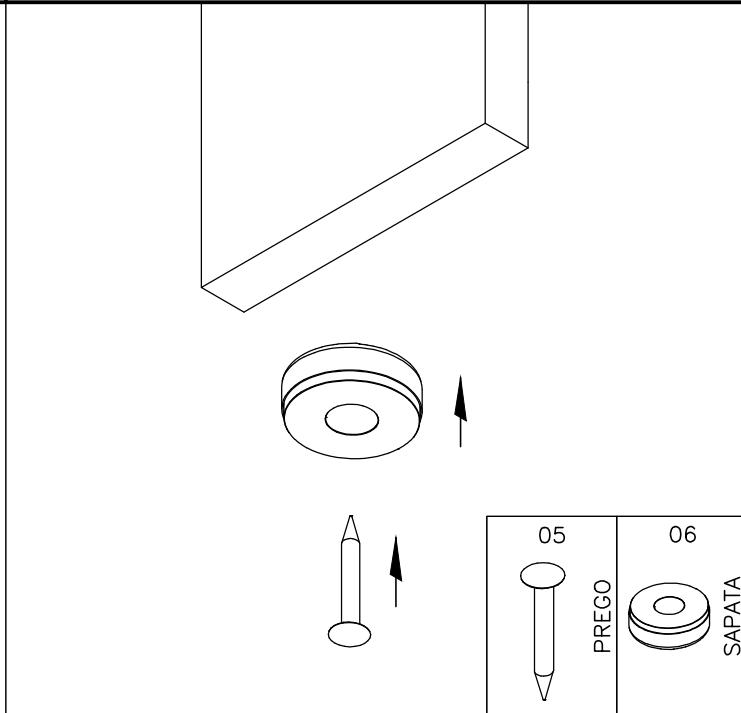

# MoveNord

MESA GAMER FULL  
1360 X 600 X 880mm

REF.:  
969.00091

	25 F1 MINIFIX		25 F2 15 x 11mm		34 F3 06 x 30mm		17 F4 18mm		06 F5 PREGO
--	---------------------	--	-----------------------	--	-----------------------	--	------------------	--	-------------------

	06 F6 SAPATA
---	--------------------

01	x1	 <p>1360 x 600 x 15</p>	05	x3	 <p>100 x 710 x 15</p>
02	x1	 <p>1360 x 150 x 15</p>	06	x2	 <p>250 x 450 x 15</p>
03	x1	 <p>450 x 710 x 15</p>	07	x1	 <p>1310 x 200 x 15</p>
04	x1	 <p>100 x 710 x 15</p>	08	x3	 <p>130 x 140 x 15</p>