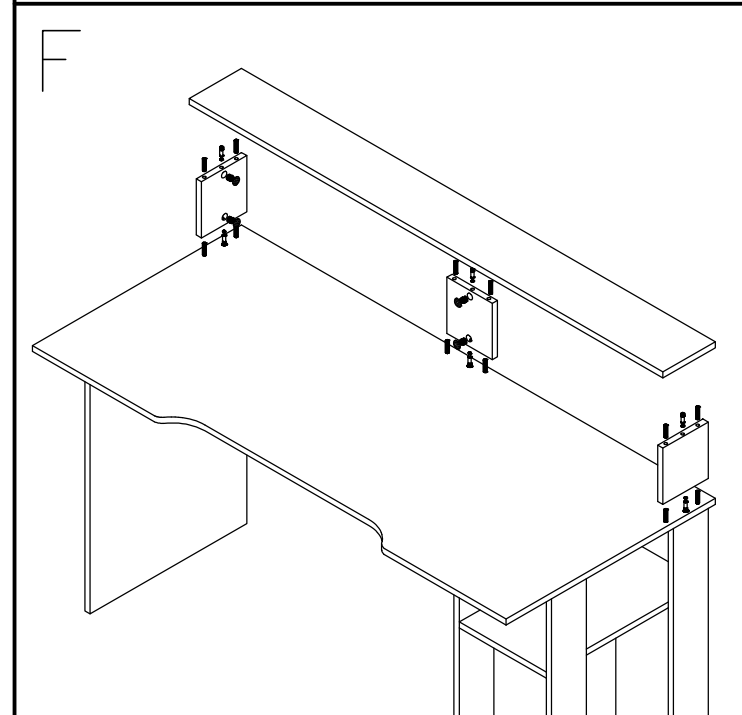

# MoveNord

MESA GAMER FULL  
1360 X 600 X 880mm

REF.:  
969.00091

	25 F1 MINIFIX		25 F2 15 x 11mm		34 F3 06 x 30mm		17 F4 18mm		06 F5 PREGO
--	---------------------	--	-----------------------	--	-----------------------	--	------------------	--	-------------------

	06 F6 SAPATA
---	--------------------

01	x1	 <p>1360 x 600 x 15</p>	05	x3	 <p>100 x 710 x 15</p>
02	x1	 <p>1360 x 150 x 15</p>	06	x2	 <p>250 x 450 x 15</p>
03	x1	 <p>450 x 710 x 15</p>	07	x1	 <p>1310 x 200 x 15</p>
04	x1	 <p>100 x 710 x 15</p>	08	x3	 <p>130 x 140 x 15</p>