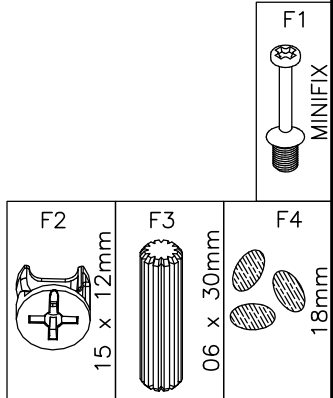

# MoveNord

MESA GAMER FULL  
1360 X 600 X 880mm

REF.:  
969.00091

	25 F1 MINIFIX		25 F2 15 x 11mm		34 F3 06 x 30mm		17 F4 18mm		06 F5 PREGO
--	---------------------	--	-----------------------	--	-----------------------	--	------------------	--	-------------------

	06 F6 SAPATA
---	--------------------

01	x1	 <p>1360 x 600 x 15</p>	05	x3	 <p>100 x 710 x 15</p>
02	x1	 <p>1360 x 150 x 15</p>	06	x2	 <p>250 x 450 x 15</p>
03	x1	 <p>450 x 710 x 15</p>	07	x1	 <p>1310 x 200 x 15</p>
04	x1	 <p>100 x 710 x 15</p>	08	x3	 <p>130 x 140 x 15</p>