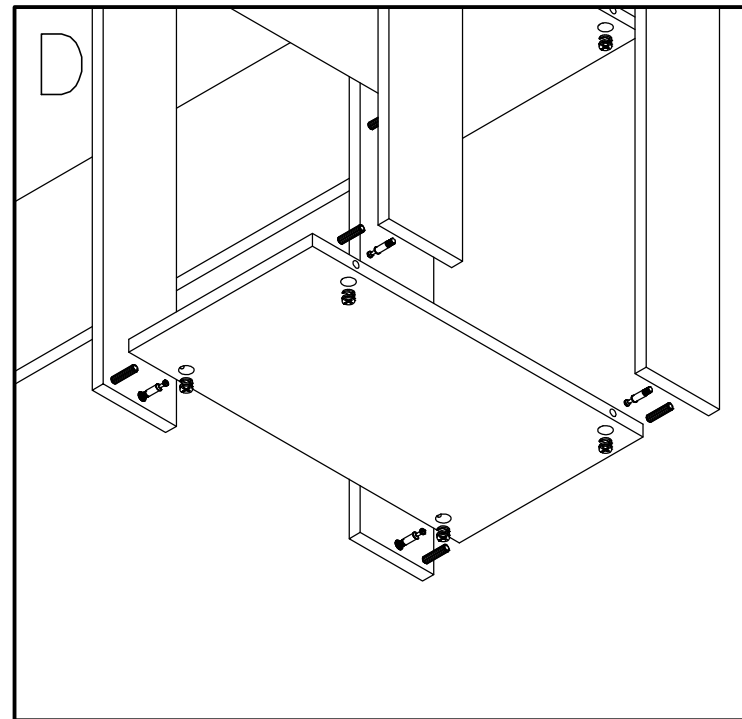

# MoveNord

MESA GAMER FULL  
1360 X 600 X 880mm

REF.:  
969.00091

	25 F1 MINIFIX		25 F2 15 x 11mm		34 F3 06 x 30mm		17 F4 18mm		06 F5 PREGO
--	---------------------	--	-----------------------	--	-----------------------	--	------------------	--	-------------------

	06 F6 SAPATA
---	--------------------

01	x1	 <p>1360 x 600 x 15</p>	05	x3	 <p>100 x 710 x 15</p>
02	x1	 <p>1360 x 150 x 15</p>	06	x2	 <p>250 x 450 x 15</p>
03	x1	 <p>450 x 710 x 15</p>	07	x1	 <p>1310 x 200 x 15</p>
04	x1	 <p>100 x 710 x 15</p>	08	x3	 <p>130 x 140 x 15</p>