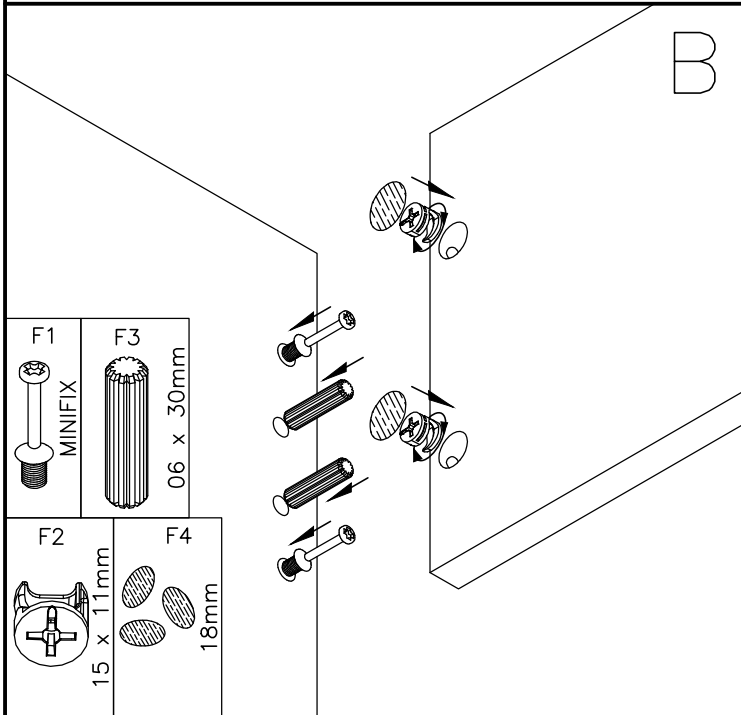

# MoveNord

MESA GAMER FULL  
1360 X 600 X 880mm

REF.:  
969.00091

	25 F1 MINIFIX		25 F2 15 x 11mm		34 F3 06 x 30mm		17 F4 18mm		06 F5 PREGO
--	---------------------	--	-----------------------	--	-----------------------	--	------------------	--	-------------------

	06 F6 SAPATA
---	--------------------

01	x1	 <p>1360 x 600 x 15</p>	05	x3	 <p>100 x 710 x 15</p>
02	x1	 <p>1360 x 150 x 15</p>	06	x2	 <p>250 x 450 x 15</p>
03	x1	 <p>450 x 710 x 15</p>	07	x1	 <p>1310 x 200 x 15</p>
04	x1	 <p>100 x 710 x 15</p>	08	x3	 <p>130 x 140 x 15</p>