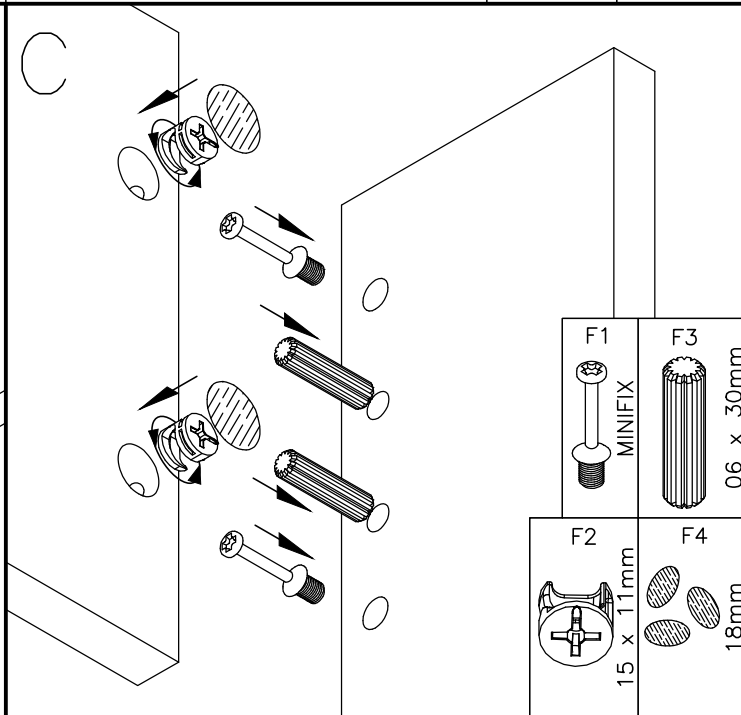

# MoveNord

MESA GAMER FULL  
1360 X 600 X 880mm

REF.:  
969.00091

	25 F1 MINIFIX		25 F2 15 x 11mm		34 F3 06 x 30mm		17 F4 18mm		06 F5 PREGO
--	---------------------	--	-----------------------	--	-----------------------	--	------------------	--	-------------------

	06 F6 SAPATA
---	--------------------

01	x1	 <p>1360 x 600 x 15</p>	05	x3	 <p>100 x 710 x 15</p>
02	x1	 <p>1360 x 150 x 15</p>	06	x2	 <p>250 x 450 x 15</p>
03	x1	 <p>450 x 710 x 15</p>	07	x1	 <p>1310 x 200 x 15</p>
04	x1	 <p>100 x 710 x 15</p>	08	x3	 <p>130 x 140 x 15</p>